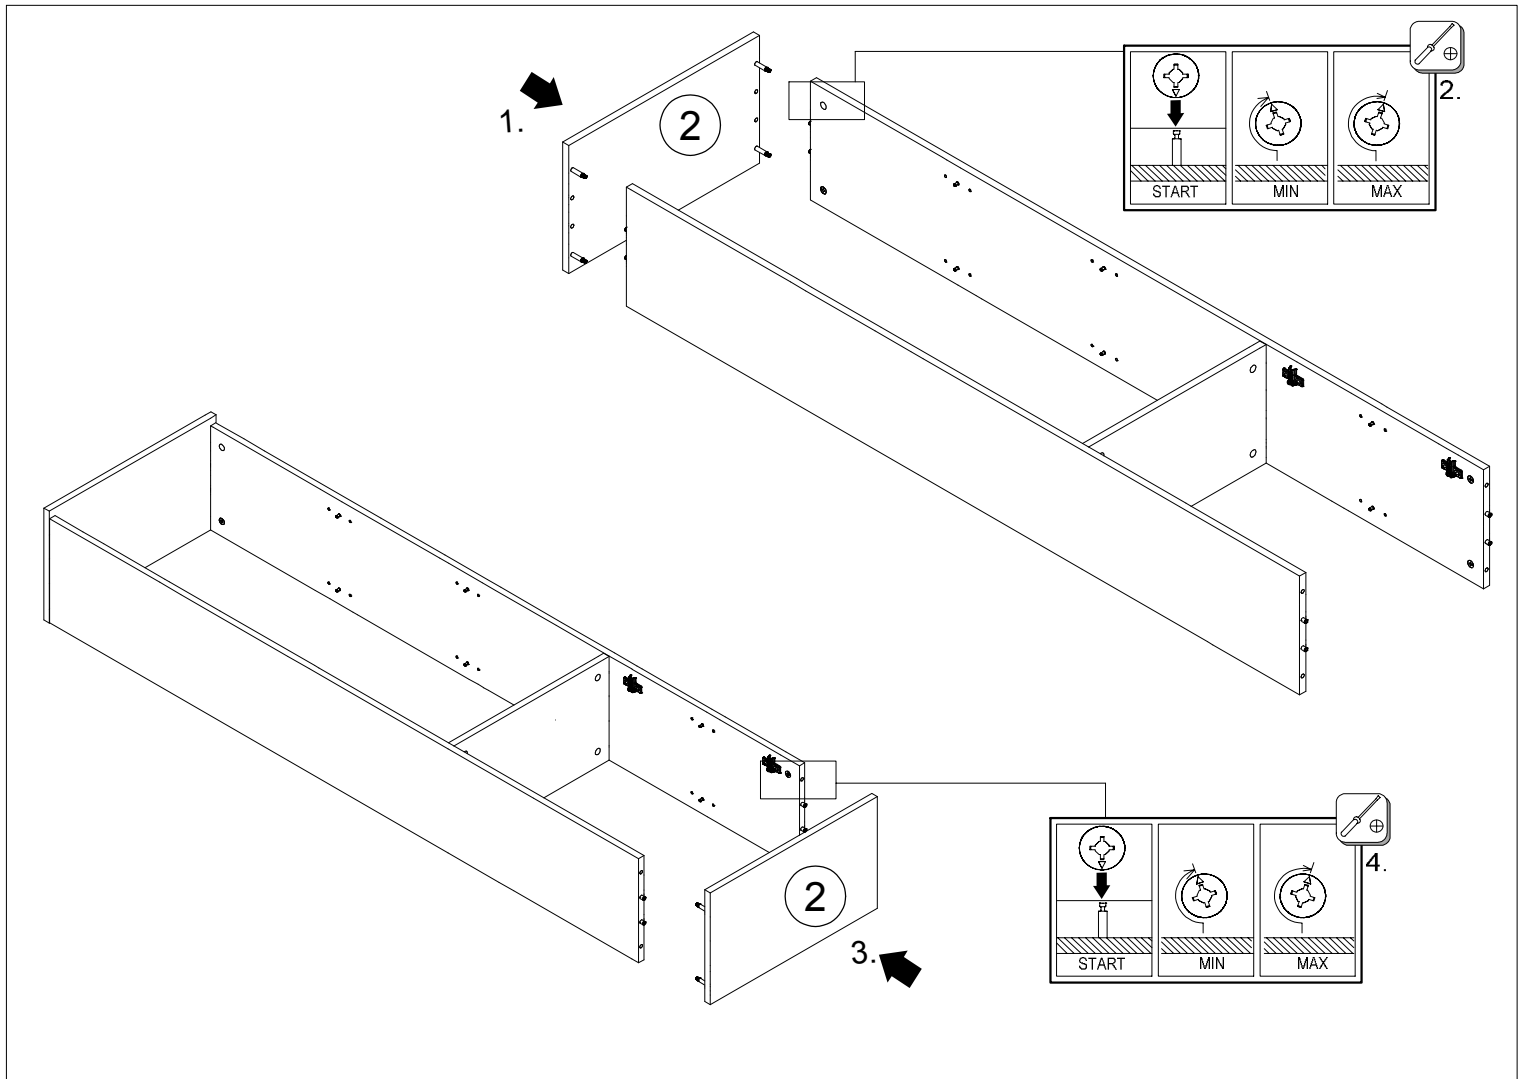

SK NÁVOD NA MONTÁŽ
 CZ MONTÁŽNÍ NÁVOD
 HU SZERELÉSI UTASÍTÁS
 DE MONTAGEANLEITUNG

SINGA 71

	500	mm
	1811	
	290	

00906	②	500*290*16	2x	1/2
01204	③	1764*270*16	1x	1/2
05022	④	1764*270*16	1x	1/2
03480	⑤	1788*245*2,5	2x	1/2
00926	⑥	572*492*16	1x	2/2
01148	⑦	466*269*16	3x	1/2
05077	⑧	466*269*16	1x	1/2

27000,00 Ø8x30	22250,00 Ø4x25	30080,00 	21102,00 Ø1,6x20	35101,01 	34906,00 	70013,01 	70021,01 	36002,07 	32030,00
A 12x	B 4x	C 4x	D 50x	E 12x	F 12x	G 12x	H 12x	J 2x	K 1x

36002,07 	22243,00 Ø3,5x15	22400,00 M4x30
L 2x	M 4x	N 2x

		1h 15 min		PZ2	4		3m	600 mm	

	Ø4x25		
B	4x	C	4x