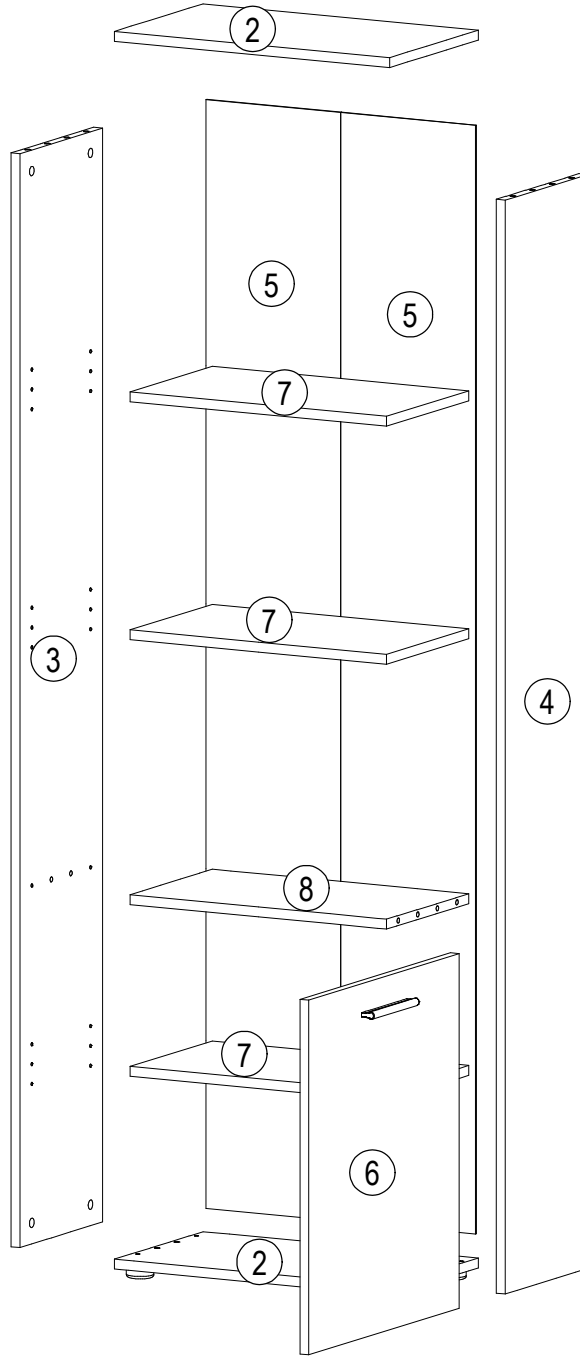

SK NÁVOD NA MONTÁŽ
 CZ MONTÁŽNÍ NÁVOD
 HU SZERELÉSI UTASÍTÁS
 DE MONTAGEANLEITUNG

SINGA 71

	500	mm
	1811	
	290	

00906	②	500*290*16	2x	1/2
01204	③	1764*270*16	1x	1/2
05022	④	1764*270*16	1x	1/2
03480	⑤	1788*245*2,5	2x	1/2
00926	⑥	572*492*16	1x	2/2
01148	⑦	466*269*16	3x	1/2
05077	⑧	466*269*16	1x	1/2

27000,00 Ø8x30	22250,00 Ø4x25	30080,00 	21102,00 Ø1,6x20	35101,01 	34906,00 	70013,01 	70021,01 	36002,07 	32030,00
A 12x	B 4x	C 4x	D 50x	E 12x	F 12x	G 12x	H 12x	J 2x	K 1x

36002,07 	22243,00 Ø3,5x15	22400,00 M4x30
L 2x	M 4x	N 2x