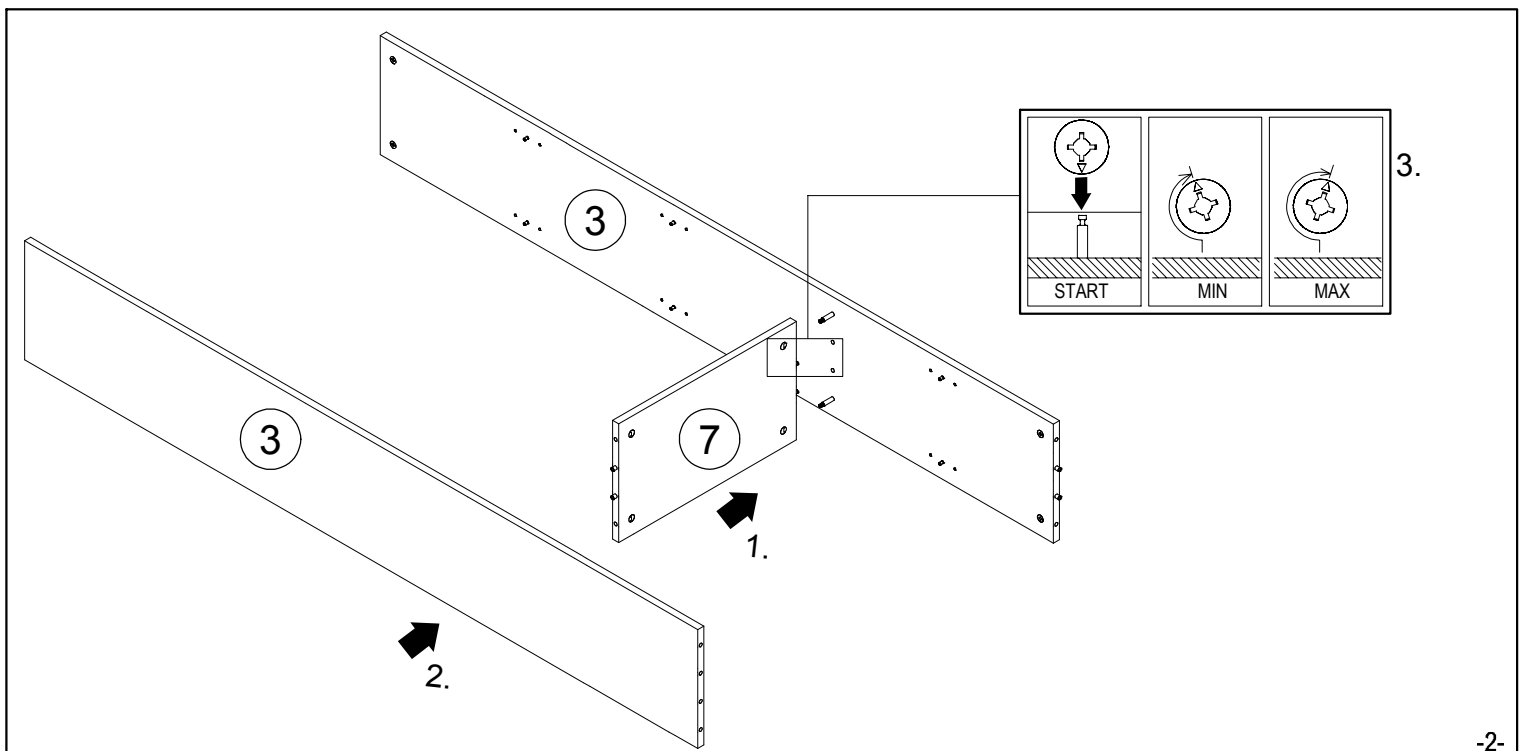

SK NÁVOD NA MONTÁŽ
 CZ MONTÁŽNÍ NÁVOD
 HU SZERELÉSI UTASÍTÁS
 DE MONTAGEANLEITUNG

SINGA 71

	500	mm
	1811	
	290	

00906	②	500*290*16	2x	1/2
01204	③	1764*270*16	1x	1/2
05022	④	1764*270*16	1x	1/2
03480	⑤	1788*245*2,5	2x	1/2
00926	⑥	572*492*16	1x	2/2
01148	⑦	466*269*16	3x	1/2
05077	⑧	466*269*16	1x	1/2

27000,00 Ø8x30	22250,00 Ø4x25	30080,00 	21102,00 Ø1,6x20	35101,01 	34906,00 	70013,01 	70021,01 	36002,07 	32030,00
A 12x	B 4x	C 4x	D 50x	E 12x	F 12x	G 12x	H 12x	J 2x	K 1x

36002,07 	22243,00 Ø3,5x15	22400,00 M4x30
L 2x	M 4x	N 2x

		1h 15 min		PZ2	4		3m	600 mm	

	Ø4x25		
B	4x	C	4x