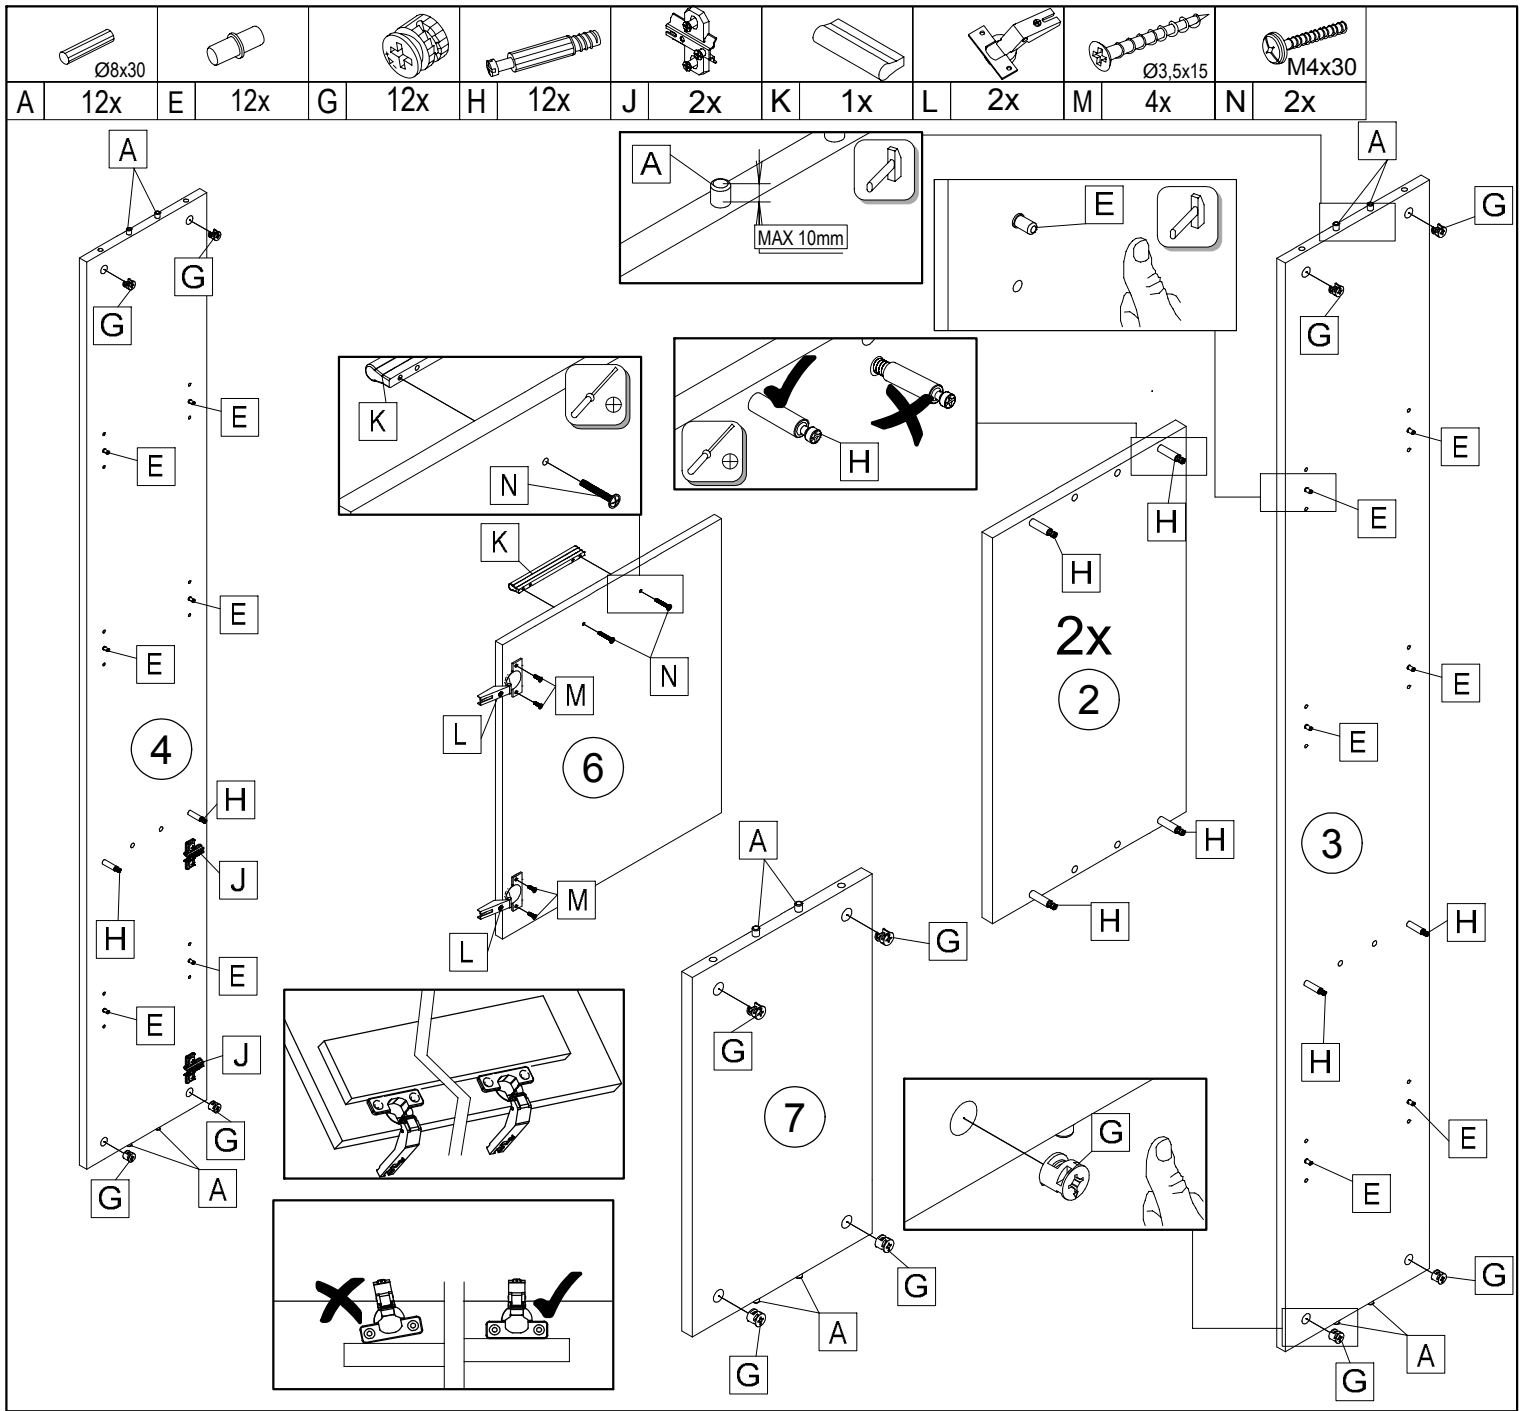

SK NÁVOD NA MONTÁŽ
 CZ MONTÁŽNÍ NÁVOD
 HU SZERELÉSI UTASÍTÁS
 DE MONTAGEANLEITUNG

SINGA 71

	500	mm
	1811	
	290	

00906	②	500*290*16	2x	1/2
01204	③	1764*270*16	1x	1/2
05022	④	1764*270*16	1x	1/2
03480	⑤	1788*245*2,5	2x	1/2
00926	⑥	572*492*16	1x	2/2
01148	⑦	466*269*16	3x	1/2
05077	⑧	466*269*16	1x	1/2

27000,00 Ø8x30	22250,00 Ø4x25	30080,00 	21102,00 Ø1,6x20	35101,01 	34906,00 	70013,01 	70021,01 	36002,07 	32030,00
A 12x	B 4x	C 4x	D 50x	E 12x	F 12x	G 12x	H 12x	J 2x	K 1x

36002,07 	22243,00 Ø3,5x15	22400,00 M4x30
L 2x	M 4x	N 2x

		1h 15 min		PZ2	4		3m	600 mm	

	Ø4x25		
B	4x	C	4x