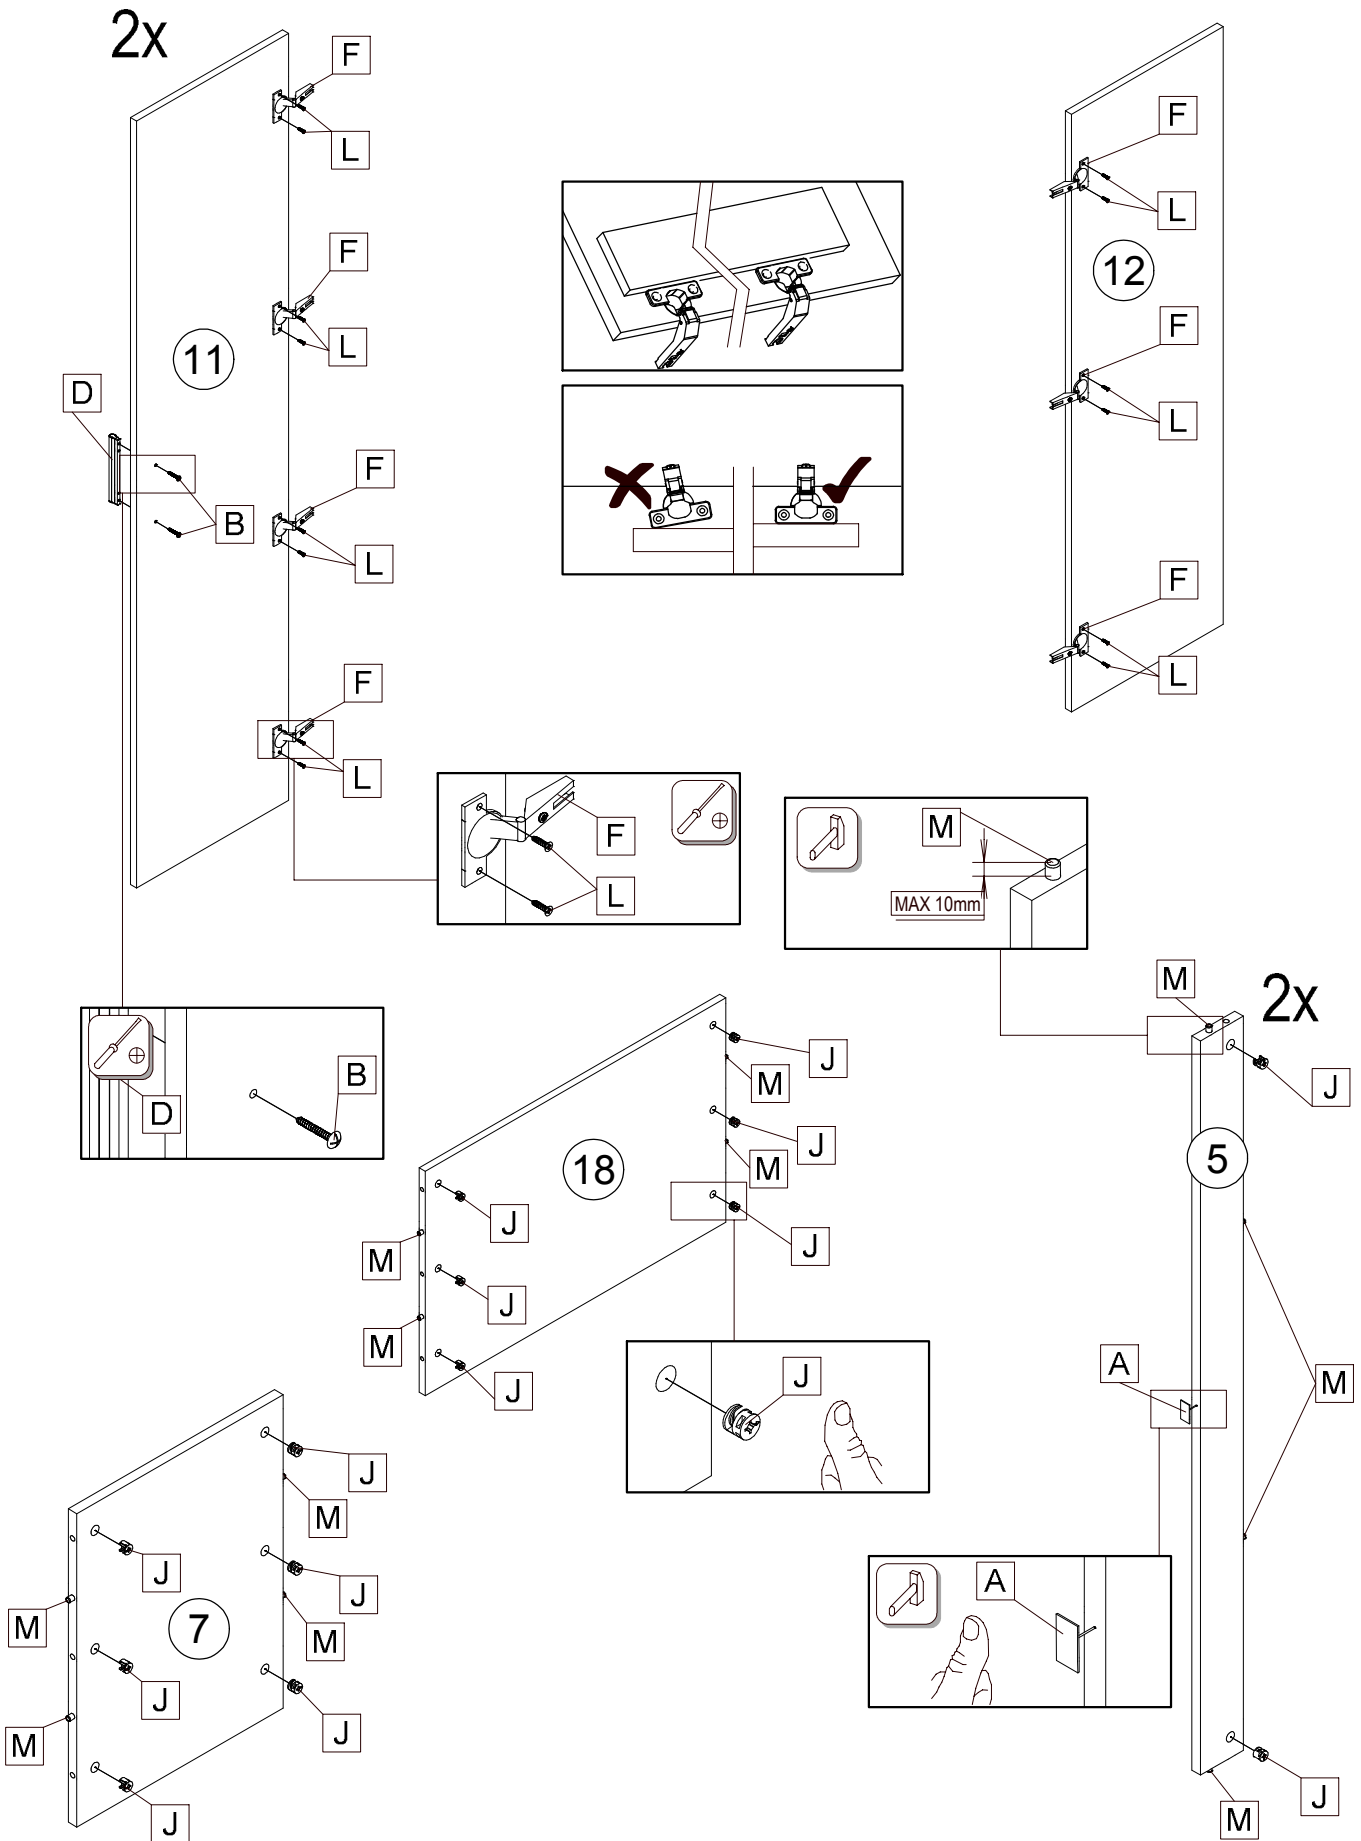

SK NÁVOD NA MONTÁŽ
 CZ MONTÁŽNÍ NÁVOD
 HU SZERELÉSI UTASÍTÁS
 DE MONTAGEANLEITUNG

SINGA 82

	1224	mm
	1840	
	530	

ID	ID			
03600	②	1190*509*16	1x	2/3
07192	③	1728*509*16	1x	1/3
05032	④	1224*530*16	1x	2/3
05944	⑤	1190*80*16	2x	2/3
00981	⑥	1824*510*16	1x	1/3
00952	⑦	386*508*16	1x	2/3
03323	⑧	1824*510*16	1x	1/3
05072	⑨	1756*404*2,5	3x	1/3
08869	⑩	386*508*16	3x	2/3
00921	⑪	1740*398*16	2x	3/3
02806	⑫	1356*398*16	1x	3/3
00990	⑬	398*188*16	2x	3/3
08007	⑭	400*120*16	2x	2/3
01163	⑮	346*100*16	2x	2/3
08009	⑯	400*120*16	2x <td 2/3	
05048	⑰	406*356*2,5	2x	2/3
00956	⑱	788*509*16	1x	2/3
05887	⑲	377*509*16	1x	2/3

30090,00	22400,00	21102,00	32008,00	70018,01	36013,02	36013,02	34906,00	70013,01	70021,01
A 6x	B 8x	C 75x	D 4x	E 2x	F 11x	G 11x	H 32x	J 45x	K 45x
22243,00	27000,00	70017,45	22300,00	22502,00	22705,00	22244,01	50553,00	33018,00	35101,01
L 28x	M 30x	N 1x	P 8x	Q 4x	R 12x	S 8x	T 4x	U 2x	V 12x
									22236,00
								X 18x	Z 18x
				1h 40 min					

A	4x	E	2x	G	11x	J	21x	K	37x	L	6x	M	14x	R	12x	U	2x	V	12x

	 M4x30				 Ø3.5x15	 Ø8x30							
A	2x	B	4x	D	2x	F	11x	J	16x	L	22x	M	16x

		
Ø1,6x20	Ø2,5x16	
C 75x	X 18x	Z 18x

						
M4x30				Ø7x50	Ø3,5x16	
B 4x	D 2x	J 8x	K 8x	P 8x	S 8x	T 4x

2x

M4x30

Q

4x

			
H	32x	N	1x