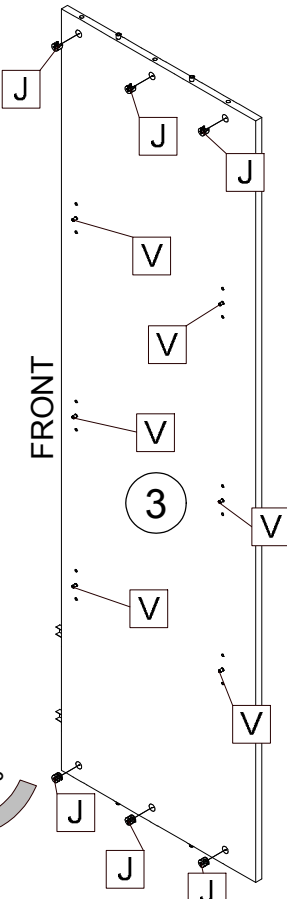

SK NÁVOD NA MONTÁŽ
 CZ MONTÁŽNÍ NÁVOD
 HU SZERELÉSI UTASÍTÁS
 DE MONTAGEANLEITUNG

SINGA 82

	1224	mm
	1840	
	530	

ID	ID			
03600	②	1190*509*16	1x	2/3
07192	③	1728*509*16	1x	1/3
05032	④	1224*530*16	1x	2/3
05944	⑤	1190*80*16	2x	2/3
00981	⑥	1824*510*16	1x	1/3
00952	⑦	386*508*16	1x	2/3
03323	⑧	1824*510*16	1x	1/3
05072	⑨	1756*404*2,5	3x	1/3
08869	⑩	386*508*16	3x	2/3
00921	⑪	1740*398*16	2x	3/3
02806	⑫	1356*398*16	1x	3/3
00990	⑬	398*188*16	2x	3/3
08007	⑭	400*120*16	2x	2/3
01163	⑮	346*100*16	2x	2/3
08009	⑯	400*120*16	2x <td 2/3	
05048	⑰	406*356*2,5	2x	2/3
00956	⑱	788*509*16	1x	2/3
05887	⑲	377*509*16	1x	2/3

30090,00	22400,00	21102,00	32008,00	70018,01	36013,02	36013,02	34906,00	70013,01	70021,01
A 6x	B 8x	C 75x	D 4x	E 2x	F 11x	G 11x	H 32x	J 45x	K 45x
22243,00	27000,00	70017,45	22300,00	22502,00	22705,00	22244,01	50553,00	33018,00	35101,01
L 28x	M 30x	N 1x	P 8x	Q 4x	R 12x	S 8x	T 4x	U 2x	V 12x
									22236,00
								X 18x	Z 18x
				1h 40 min					

A	4x	E	2x	G	11x	J	21x	K	37x	L	6x	M	14x	R	12x	U	2x	V	12x

	 M4x30				 Ø3.5x15	 Ø8x30							
A	2x	B	4x	D	2x	F	11x	J	16x	L	22x	M	16x

		
Ø1,6x20	Ø2,5x16	
C 75x	X 18x	Z 18x

						
M4x30				Ø7x50	Ø3,5x16	
B 4x	D 2x	J 8x	K 8x	P 8x	S 8x	T 4x

2x

M4x30

Q

4x

			
H	32x	N	1x