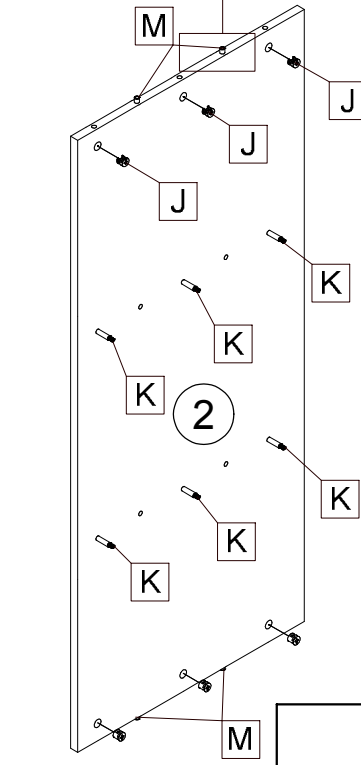

SK NÁVOD NA MONTÁŽ
 CZ MONTÁŽNÍ NÁVOD
 HU SZERELÉSI UTASÍTÁS
 DE MONTAGEANLEITUNG

SINGA 82

	1224	mm
	1840	
	530	

ID	ID			
03600	②	1190*509*16	1x	2/3
07192	③	1728*509*16	1x	1/3
05032	④	1224*530*16	1x	2/3
05944	⑤	1190*80*16	2x	2/3
00981	⑥	1824*510*16	1x	1/3
00952	⑦	386*508*16	1x	2/3
03323	⑧	1824*510*16	1x	1/3
05072	⑨	1756*404*2,5	3x	1/3
08869	⑩	386*508*16	3x	2/3
00921	⑪	1740*398*16	2x	3/3
02806	⑫	1356*398*16	1x	3/3
00990	⑬	398*188*16	2x	3/3
08007	⑭	400*120*16	2x	2/3
01163	⑮	346*100*16	2x	2/3
08009	⑯	400*120*16	2x <td 2/3	
05048	⑰	406*356*2,5	2x	2/3
00956	⑱	788*509*16	1x	2/3
05887	⑲	377*509*16	1x	2/3

30090,00	22400,00	21102,00	32008,00	70018,01	36013,02	36013,02	34906,00	70013,01	70021,01
A 6x	B 8x	C 75x	D 4x	E 2x	F 11x	G 11x	H 32x	J 45x	K 45x
22243,00	27000,00	70017,45	22300,00	22502,00	22705,00	22244,01	50553,00	33018,00	35101,01
L 28x	M 30x	N 1x	P 8x	Q 4x	R 12x	S 8x	T 4x	U 2x	V 12x
									22236,00
								X 18x	Z 18x
				1h 40 min					

A	4x	E	2x	G	11x	J	21x	K	37x	L	6x	M	14x	R	12x	U	2x	V	12x

	 M4x30				 Ø3.5x15	 Ø8x30							
A	2x	B	4x	D	2x	F	11x	J	16x	L	22x	M	16x

		
Ø1,6x20	Ø2,5x16	
C 75x	X 18x	Z 18x

						
M4x30				Ø7x50	Ø3,5x16	
B 4x	D 2x	J 8x	K 8x	P 8x	S 8x	T 4x

2x

M4x30

Q

4x

			
H	32x	N	1x