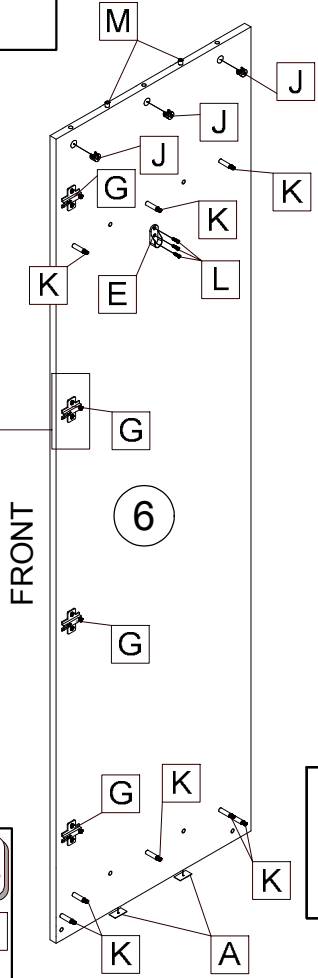

SK NÁVOD NA MONTÁŽ
 CZ MONTÁŽNÍ NÁVOD
 HU SZERELÉSI UTASÍTÁS
 DE MONTAGEANLEITUNG

SINGA 82

	1224	mm
	1840	
	530	

ID	ID			
03600	②	1190*509*16	1x	2/3
07192	③	1728*509*16	1x	1/3
05032	④	1224*530*16	1x	2/3
05944	⑤	1190*80*16	2x	2/3
00981	⑥	1824*510*16	1x	1/3
00952	⑦	386*508*16	1x	2/3
03323	⑧	1824*510*16	1x	1/3
05072	⑨	1756*404*2,5	3x	1/3
08869	⑩	386*508*16	3x	2/3
00921	⑪	1740*398*16	2x	3/3
02806	⑫	1356*398*16	1x	3/3
00990	⑬	398*188*16	2x	3/3
08007	⑭	400*120*16	2x	2/3
01163	⑮	346*100*16	2x	2/3
08009	⑯	400*120*16	2x <td 2/3	
05048	⑰	406*356*2,5	2x	2/3
00956	⑱	788*509*16	1x	2/3
05887	⑲	377*509*16	1x	2/3

30090,00	22400,00	21102,00	32008,00	70018,01	36013,02	36013,02	34906,00	70013,01	70021,01
A 6x	B 8x	C 75x	D 4x	E 2x	F 11x	G 11x	H 32x	J 45x	K 45x
22243,00	27000,00	70017,45	22300,00	22502,00	22705,00	22244,01	50553,00	33018,00	35101,01
L 28x	M 30x	N 1x	P 8x	Q 4x	R 12x	S 8x	T 4x	U 2x	V 12x
									22236,00
								X 18x	Z 18x
				1h 40 min					

A	4x	E	2x	G	11x	J	21x	K	37x	L	6x	M	14x	R	12x	U	2x	V	12x

	 M4x30				 Ø3.5x15	 Ø8x30							
A	2x	B	4x	D	2x	F	11x	J	16x	L	22x	M	16x

		
Ø1,6x20	Ø2,5x16	
C 75x	X 18x	Z 18x

						
M4x30				Ø7x50	Ø3,5x16	
B 4x	D 2x	J 8x	K 8x	P 8x	S 8x	T 4x

2x

M4x30

Q

4x

			
H	32x	N	1x