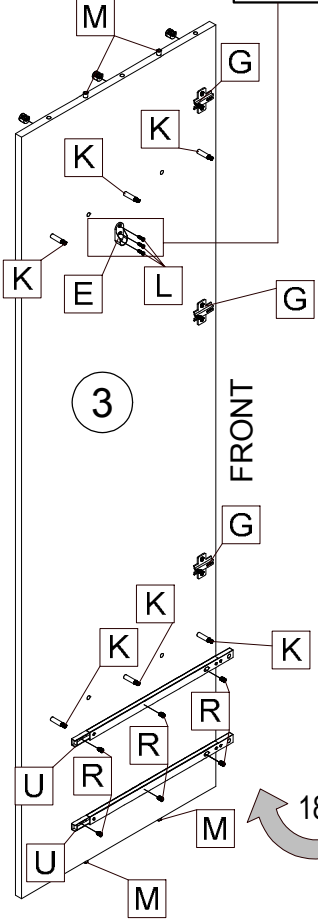

SK NÁVOD NA MONTÁŽ
 CZ MONTÁŽNÍ NÁVOD
 HU SZERELÉSI UTASÍTÁS
 DE MONTAGEANLEITUNG

SINGA 82

	1224	mm
	1840	
	530	

ID	ID			
03600	②	1190*509*16	1x	2/3
07192	③	1728*509*16	1x	1/3
05032	④	1224*530*16	1x	2/3
05944	⑤	1190*80*16	2x	2/3
00981	⑥	1824*510*16	1x	1/3
00952	⑦	386*508*16	1x	2/3
03323	⑧	1824*510*16	1x	1/3
05072	⑨	1756*404*2,5	3x	1/3
08869	⑩	386*508*16	3x	2/3
00921	⑪	1740*398*16	2x	3/3
02806	⑫	1356*398*16	1x	3/3
00990	⑬	398*188*16	2x	3/3
08007	⑭	400*120*16	2x	2/3
01163	⑮	346*100*16	2x	2/3
08009	⑯	400*120*16	2x <td 2/3	
05048	⑰	406*356*2,5	2x	2/3
00956	⑱	788*509*16	1x	2/3
05887	⑲	377*509*16	1x	2/3

30090,00	22400,00	21102,00	32008,00	70018,01	36013,02	36013,02	34906,00	70013,01	70021,01
A 6x	B 8x	C 75x	D 4x	E 2x	F 11x	G 11x	H 32x	J 45x	K 45x
22243,00	27000,00	70017,45	22300,00	22502,00	22705,00	22244,01	50553,00	33018,00	35101,01
L 28x	M 30x	N 1x	P 8x	Q 4x	R 12x	S 8x	T 4x	U 2x	V 12x
									22236,00
								X 18x	Z 18x
				1h 40 min					

A	4x	E	2x	G	11x	J	21x	K	37x	L	6x	M	14x	R	12x	U	2x	V	12x

	 M4x30				 Ø3.5x15	 Ø8x30							
A	2x	B	4x	D	2x	F	11x	J	16x	L	22x	M	16x

		
Ø1,6x20	Ø2,5x16	
C 75x	X 18x	Z 18x

						
M4x30				Ø7x50	Ø3,5x16	
B 4x	D 2x	J 8x	K 8x	P 8x	S 8x	T 4x

2x

M4x30

Q

4x

			
H	32x	N	1x