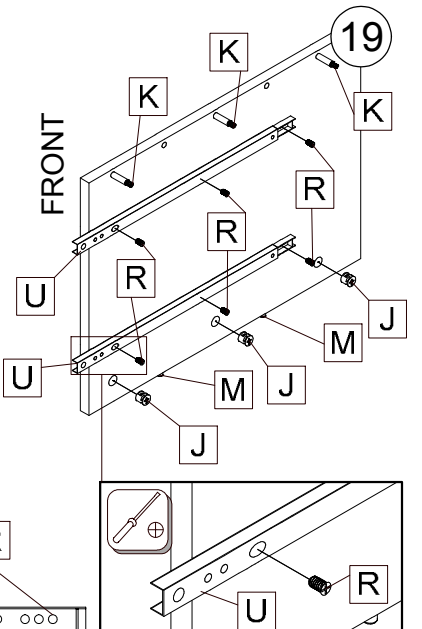

SK NÁVOD NA MONTÁŽ
 CZ MONTÁŽNÍ NÁVOD
 HU SZERELÉSI UTASÍTÁS
 DE MONTAGEANLEITUNG

SINGA 82

	1224	mm
	1840	
	530	

ID	ID			
03600	②	1190*509*16	1x	2/3
07192	③	1728*509*16	1x	1/3
05032	④	1224*530*16	1x	2/3
05944	⑤	1190*80*16	2x	2/3
00981	⑥	1824*510*16	1x	1/3
00952	⑦	386*508*16	1x	2/3
03323	⑧	1824*510*16	1x	1/3
05072	⑨	1756*404*2,5	3x	1/3
08869	⑩	386*508*16	3x	2/3
00921	⑪	1740*398*16	2x	3/3
02806	⑫	1356*398*16	1x	3/3
00990	⑬	398*188*16	2x	3/3
08007	⑭	400*120*16	2x	2/3
01163	⑮	346*100*16	2x	2/3
08009	⑯	400*120*16	2x <td 2/3	
05048	⑰	406*356*2,5	2x	2/3
00956	⑱	788*509*16	1x	2/3
05887	⑲	377*509*16	1x	2/3

30090,00	22400,00	21102,00	32008,00	70018,01	36013,02	36013,02	34906,00	70013,01	70021,01
A 6x	B 8x	C 75x	D 4x	E 2x	F 11x	G 11x	H 32x	J 45x	K 45x
22243,00	27000,00	70017,45	22300,00	22502,00	22705,00	22244,01	50553,00	33018,00	35101,01
L 28x	M 30x	N 1x	P 8x	Q 4x	R 12x	S 8x	T 4x	U 2x	V 12x
									22236,00
								X 18x	Z 18x
				1h 40 min					

A	4x	E	2x	G	11x	J	21x	K	37x	L	6x	M	14x	R	12x	U	2x	V	12x

	 M4x30				 Ø3.5x15	 Ø8x30							
A	2x	B	4x	D	2x	F	11x	J	16x	L	22x	M	16x

		
Ø1,6x20	Ø2,5x16	
C 75x	X 18x	Z 18x

						
M4x30				Ø7x50	Ø3,5x16	
B 4x	D 2x	J 8x	K 8x	P 8x	S 8x	T 4x

2x

M4x30

Q

4x

			
H	32x	N	1x