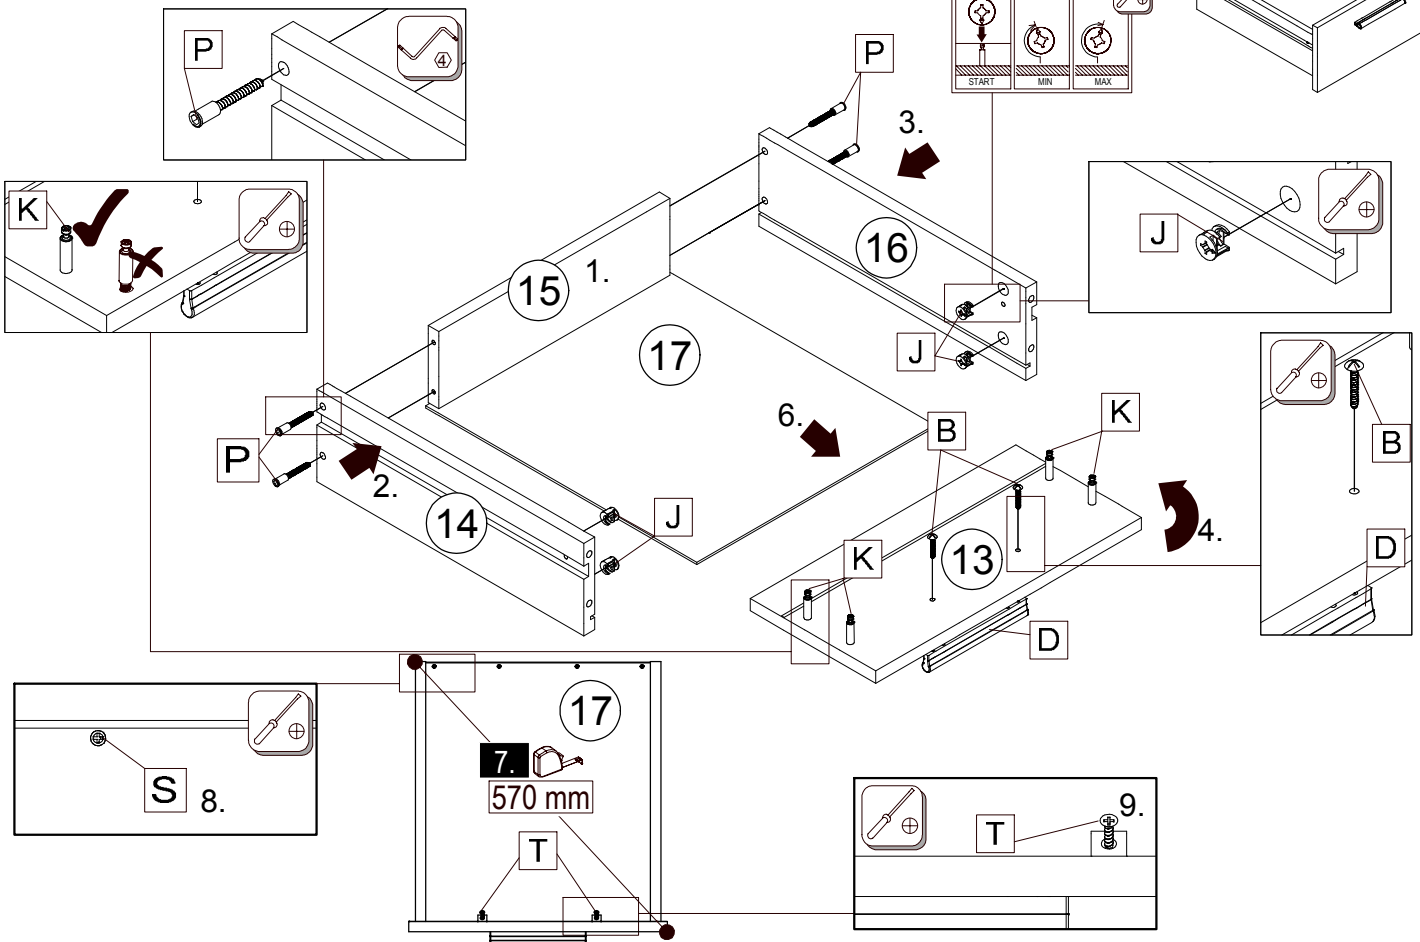

SK NÁVOD NA MONTÁŽ
 CZ MONTÁŽNÍ NÁVOD
 HU SZERELÉSI UTASÍTÁS
 DE MONTAGEANLEITUNG

SINGA 82

	1224	mm
	1840	
	530	

ID	ID			
03600	②	1190*509*16	1x	2/3
07192	③	1728*509*16	1x	1/3
05032	④	1224*530*16	1x	2/3
05944	⑤	1190*80*16	2x	2/3
00981	⑥	1824*510*16	1x	1/3
00952	⑦	386*508*16	1x	2/3
03323	⑧	1824*510*16	1x	1/3
05072	⑨	1756*404*2,5	3x	1/3
08869	⑩	386*508*16	3x	2/3
00921	⑪	1740*398*16	2x	3/3
02806	⑫	1356*398*16	1x	3/3
00990	⑬	398*188*16	2x	3/3
08007	⑭	400*120*16	2x	2/3
01163	⑮	346*100*16	2x	2/3
08009	⑯	400*120*16	2x <td 2/3	
05048	⑰	406*356*2,5	2x	2/3
00956	⑱	788*509*16	1x	2/3
05887	⑲	377*509*16	1x	2/3

A	4x	E	2x	G	11x	J	21x	K	37x	L	6x	M	14x	R	12x	U	2x	V	12x

	 M4x30				 Ø3.5x15	 Ø8x30							
A	2x	B	4x	D	2x	F	11x	J	16x	L	22x	M	16x

		
Ø1,6x20	Ø2,5x16	
C 75x	X 18x	Z 18x

						
M4x30				Ø7x50	Ø3,5x16	
B 4x	D 2x	J 8x	K 8x	P 8x	S 8x	T 4x

2x

M4x30

Q

4x

			
H	32x	N	1x