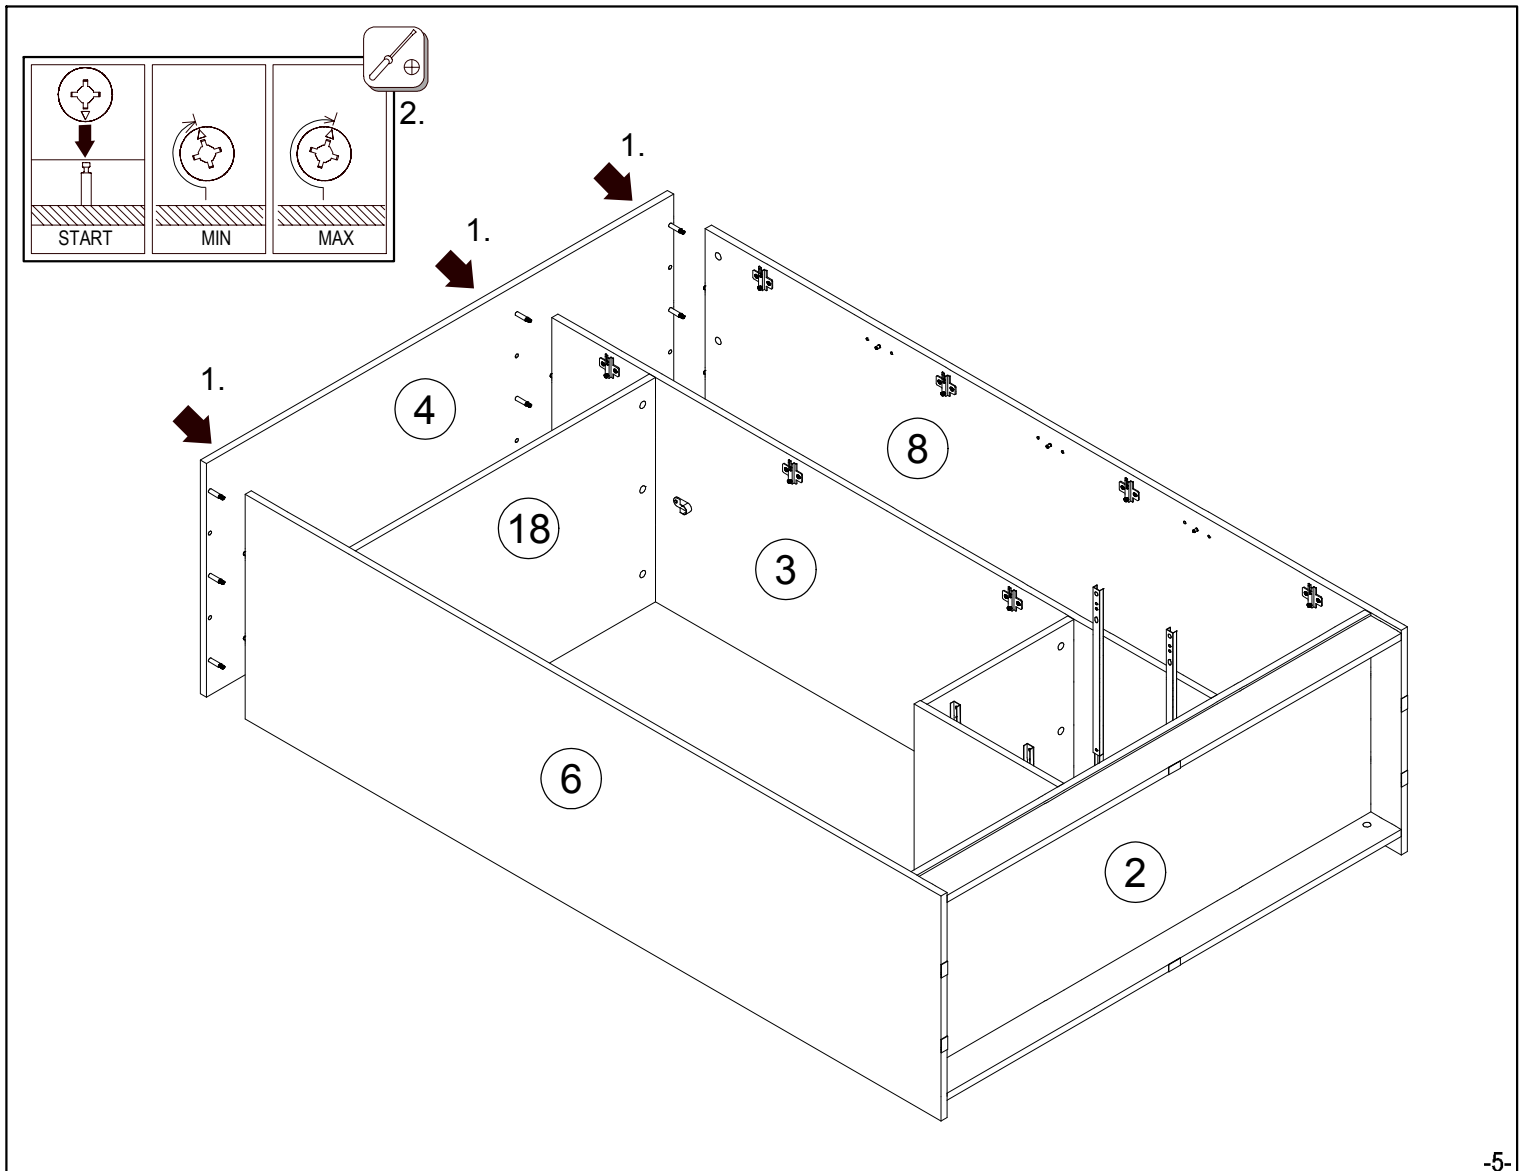

SK NÁVOD NA MONTÁŽ
 CZ MONTÁŽNÍ NÁVOD
 HU SZERELÉSI UTASÍTÁS
 DE MONTAGEANLEITUNG

SINGA 82

	1224	mm
	1840	
	530	

ID	ID			
03600	②	1190*509*16	1x	2/3
07192	③	1728*509*16	1x	1/3
05032	④	1224*530*16	1x	2/3
05944	⑤	1190*80*16	2x	2/3
00981	⑥	1824*510*16	1x	1/3
00952	⑦	386*508*16	1x	2/3
03323	⑧	1824*510*16	1x	1/3
05072	⑨	1756*404*2,5	3x	1/3
08869	⑩	386*508*16	3x	2/3
00921	⑪	1740*398*16	2x	3/3
02806	⑫	1356*398*16	1x	3/3
00990	⑬	398*188*16	2x	3/3
08007	⑭	400*120*16	2x	2/3
01163	⑮	346*100*16	2x	2/3
08009	⑯	400*120*16	2x <td 2/3	
05048	⑰	406*356*2,5	2x	2/3
00956	⑱	788*509*16	1x	2/3
05887	⑲	377*509*16	1x	2/3

30090,00	22400,00	21102,00	32008,00	70018,01	36013,02	36013,02	34906,00	70013,01	70021,01
A 6x	B 8x	C 75x	D 4x	E 2x	F 11x	G 11x	H 32x	J 45x	K 45x
22243,00	27000,00	70017,45	22300,00	22502,00	22705,00	22244,01	50553,00	33018,00	35101,01
L 28x	M 30x	N 1x	P 8x	Q 4x	R 12x	S 8x	T 4x	U 2x	V 12x
									22236,00
								X 18x	Z 18x
				1h 40 min					

A	4x	E	2x	G	11x	J	21x	K	37x	L	6x	M	14x	R	12x	U	2x	V	12x

	 M4x30				 Ø3.5x15	 Ø8x30							
A	2x	B	4x	D	2x	F	11x	J	16x	L	22x	M	16x

		
Ø1,6x20	Ø2,5x16	
C 75x	X 18x	Z 18x

						
M4x30				Ø7x50	Ø3,5x16	
B 4x	D 2x	J 8x	K 8x	P 8x	S 8x	T 4x