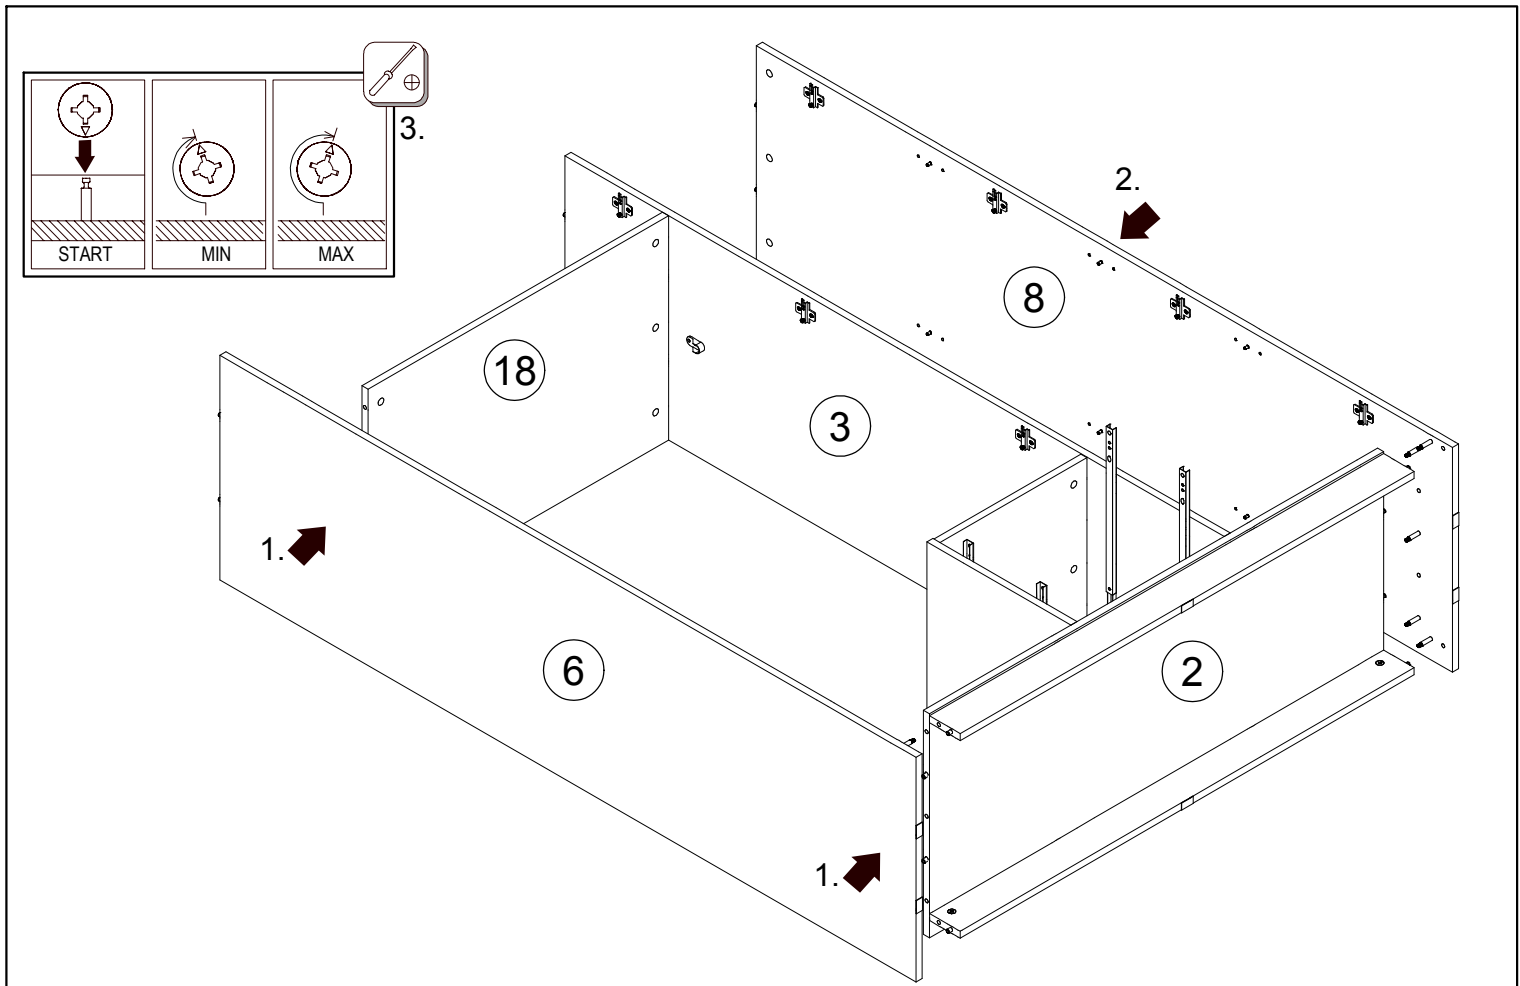

SK NÁVOD NA MONTÁŽ
 CZ MONTÁŽNÍ NÁVOD
 HU SZERELÉSI UTASÍTÁS
 DE MONTAGEANLEITUNG

SINGA 82

	1224	mm
	1840	
	530	

ID	ID			
03600	②	1190*509*16	1x	2/3
07192	③	1728*509*16	1x	1/3
05032	④	1224*530*16	1x	2/3
05944	⑤	1190*80*16	2x	2/3
00981	⑥	1824*510*16	1x	1/3
00952	⑦	386*508*16	1x	2/3
03323	⑧	1824*510*16	1x	1/3
05072	⑨	1756*404*2,5	3x	1/3
08869	⑩	386*508*16	3x	2/3
00921	⑪	1740*398*16	2x	3/3
02806	⑫	1356*398*16	1x	3/3
00990	⑬	398*188*16	2x	3/3
08007	⑭	400*120*16	2x	2/3
01163	⑮	346*100*16	2x	2/3
08009	⑯	400*120*16	2x <td 2/3	
05048	⑰	406*356*2,5	2x	2/3
00956	⑱	788*509*16	1x	2/3
05887	⑲	377*509*16	1x	2/3

30090,00	22400,00	21102,00	32008,00	70018,01	36013,02	36013,02	34906,00	70013,01	70021,01
A 6x	B 8x	C 75x	D 4x	E 2x	F 11x	G 11x	H 32x	J 45x	K 45x
22243,00	27000,00	70017,45	22300,00	22502,00	22705,00	22244,01	50553,00	33018,00	35101,01
L 28x	M 30x	N 1x	P 8x	Q 4x	R 12x	S 8x	T 4x	U 2x	V 12x
									22236,00
								X 18x	Z 18x
				1h 40 min					

A	4x	E	2x	G	11x	J	21x	K	37x	L	6x	M	14x	R	12x	U	2x	V	12x

	 M4x30				 Ø3.5x15	 Ø8x30							
A	2x	B	4x	D	2x	F	11x	J	16x	L	22x	M	16x

		
Ø1,6x20	Ø2,5x16	
C 75x	X 18x	Z 18x

						
M4x30				Ø7x50	Ø3,5x16	
B 4x	D 2x	J 8x	K 8x	P 8x	S 8x	T 4x