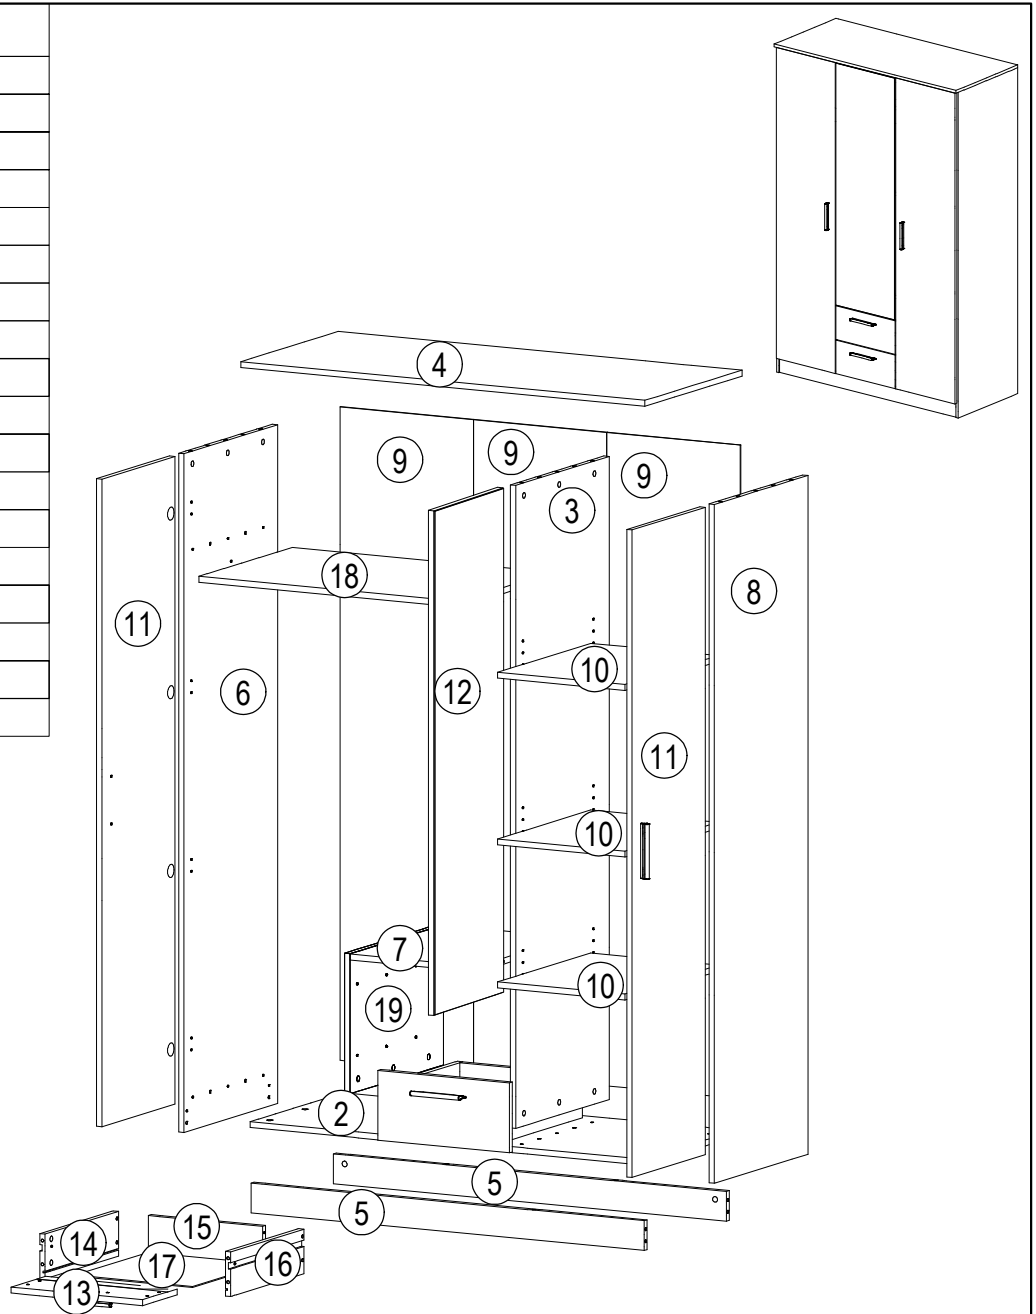

SK NÁVOD NA MONTÁŽ
 CZ MONTÁŽNÍ NÁVOD
 HU SZERELÉSI UTASÍTÁS
 DE MONTAGEANLEITUNG

SINGA 82

	1224	mm
	1840	
	530	

ID	ID			
03600	②	1190*509*16	1x	2/3
07192	③	1728*509*16	1x	1/3
05032	④	1224*530*16	1x	2/3
05944	⑤	1190*80*16	2x	2/3
00981	⑥	1824*510*16	1x	1/3
00952	⑦	386*508*16	1x	2/3
03323	⑧	1824*510*16	1x	1/3
05072	⑨	1756*404*2,5	3x	1/3
08869	⑩	386*508*16	3x	2/3
00921	⑪	1740*398*16	2x	3/3
02806	⑫	1356*398*16	1x	3/3
00990	⑬	398*188*16	2x	3/3
08007	⑭	400*120*16	2x	2/3
01163	⑮	346*100*16	2x	2/3
08009	⑯	400*120*16	2x <td 2/3	
05048	⑰	406*356*2,5	2x	2/3
00956	⑱	788*509*16	1x	2/3
05887	⑲	377*509*16	1x	2/3

30090,00	22400,00	21102,00	32008,00	70018,01	36013,02	36013,02	34906,00	70013,01	70021,01
A 6x	B 8x	C 75x	D 4x	E 2x	F 11x	G 11x	H 32x	J 45x	K 45x
22243,00	27000,00	70017,45	22300,00	22502,00	22705,00	22244,01	50553,00	33018,00	35101,01
L 28x	M 30x	N 1x	P 8x	Q 4x	R 12x	S 8x	T 4x	U 2x	V 12x
									22236,00
								X 18x	Z 18x
				1h 40 min					

A	4x	E	2x	G	11x	J	21x	K	37x	L	6x	M	14x	R	12x	U	2x	V	12x

	 M4x30				 Ø3.5x15	 Ø8x30							
A	2x	B	4x	D	2x	F	11x	J	16x	L	22x	M	16x

		
Ø1,6x20	Ø2,5x16	
C 75x	X 18x	Z 18x

						
M4x30				Ø7x50	Ø3,5x16	
B 4x	D 2x	J 8x	K 8x	P 8x	S 8x	T 4x

2x

M4x30

Q

4x

			
H	32x	N	1x