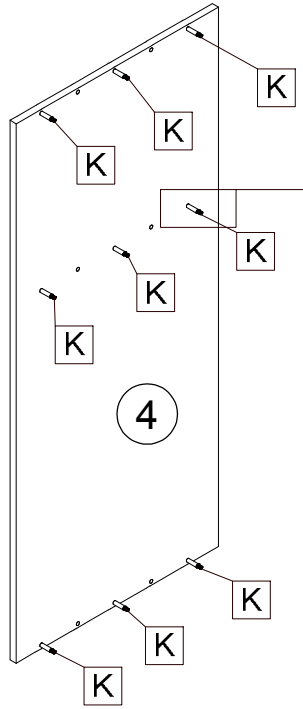

SK NÁVOD NA MONTÁŽ
 CZ MONTÁŽNÍ NÁVOD
 HU SZERELÉSI UTASÍTÁS
 DE MONTAGEANLEITUNG

SINGA 82

	1224	mm
	1840	
	530	

ID	ID			
03600	②	1190*509*16	1x	2/3
07192	③	1728*509*16	1x	1/3
05032	④	1224*530*16	1x	2/3
05944	⑤	1190*80*16	2x	2/3
00981	⑥	1824*510*16	1x	1/3
00952	⑦	386*508*16	1x	2/3
03323	⑧	1824*510*16	1x	1/3
05072	⑨	1756*404*2,5	3x	1/3
08869	⑩	386*508*16	3x	2/3
00921	⑪	1740*398*16	2x	3/3
02806	⑫	1356*398*16	1x	3/3
00990	⑬	398*188*16	2x	3/3
08007	⑭	400*120*16	2x	2/3
01163	⑮	346*100*16	2x	2/3
08009	⑯	400*120*16	2x <td 2/3	
05048	⑰	406*356*2,5	2x	2/3
00956	⑱	788*509*16	1x	2/3
05887	⑲	377*509*16	1x	2/3

30090,00	22400,00	21102,00	32008,00	70018,01	36013,02	36013,02	34906,00	70013,01	70021,01
A 6x	B 8x	C 75x	D 4x	E 2x	F 11x	G 11x	H 32x	J 45x	K 45x
22243,00	27000,00	70017,45	22300,00	22502,00	22705,00	22244,01	50553,00	33018,00	35101,01
L 28x	M 30x	N 1x	P 8x	Q 4x	R 12x	S 8x	T 4x	U 2x	V 12x
									22236,00
								X 18x	Z 18x
				1h 40 min					

A	4x	E	2x	G	11x	J	21x	K	37x	L	6x	M	14x	R	12x	U	2x	V	12x

	 M4x30				 Ø3.5x15	 Ø8x30							
A	2x	B	4x	D	2x	F	11x	J	16x	L	22x	M	16x

		
Ø1,6x20	Ø2,5x16	
C 75x	X 18x	Z 18x

						
M4x30				Ø7x50	Ø3,5x16	
B 4x	D 2x	J 8x	K 8x	P 8x	S 8x	T 4x

2x

M4x30

Q

4x

			
H	32x	N	1x