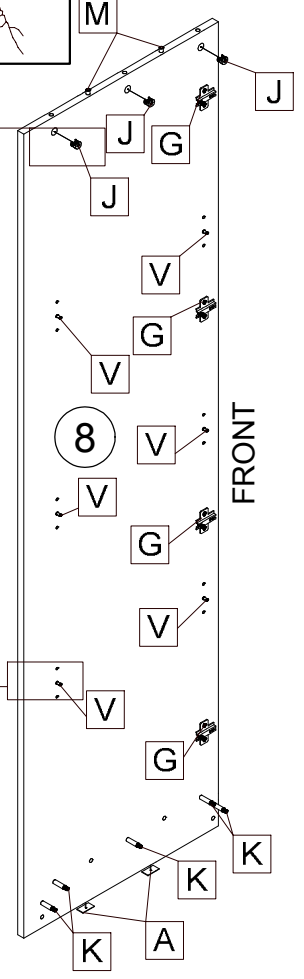

SK NÁVOD NA MONTÁŽ
 CZ MONTÁŽNÍ NÁVOD
 HU SZERELÉSI UTASÍTÁS
 DE MONTAGEANLEITUNG

SINGA 82

	1224	mm
	1840	
	530	

ID	ID			
03600	②	1190*509*16	1x	2/3
07192	③	1728*509*16	1x	1/3
05032	④	1224*530*16	1x	2/3
05944	⑤	1190*80*16	2x	2/3
00981	⑥	1824*510*16	1x	1/3
00952	⑦	386*508*16	1x	2/3
03323	⑧	1824*510*16	1x	1/3
05072	⑨	1756*404*2,5	3x	1/3
08869	⑩	386*508*16	3x	2/3
00921	⑪	1740*398*16	2x	3/3
02806	⑫	1356*398*16	1x	3/3
00990	⑬	398*188*16	2x	3/3
08007	⑭	400*120*16	2x	2/3
01163	⑮	346*100*16	2x	2/3
08009	⑯	400*120*16	2x <td 2/3	
05048	⑰	406*356*2,5	2x	2/3
00956	⑱	788*509*16	1x	2/3
05887	⑲	377*509*16	1x	2/3

30090,00	22400,00	21102,00	32008,00	70018,01	36013,02	36013,02	34906,00	70013,01	70021,01
A 6x	B 8x	C 75x	D 4x	E 2x	F 11x	G 11x	H 32x	J 45x	K 45x
22243,00	27000,00	70017,45	22300,00	22502,00	22705,00	22244,01	50553,00	33018,00	35101,01
L 28x	M 30x	N 1x	P 8x	Q 4x	R 12x	S 8x	T 4x	U 2x	V 12x
									22236,00
								X 18x	Z 18x
				1h 40 min					

A	4x	E	2x	G	11x	J	21x	K	37x	L	6x	M	14x	R	12x	U	2x	V	12x

	 M4x30				 Ø3.5x15	 Ø8x30							
A	2x	B	4x	D	2x	F	11x	J	16x	L	22x	M	16x

		
Ø1,6x20	Ø2,5x16	
C 75x	X 18x	Z 18x

						
M4x30				Ø7x50	Ø3,5x16	
B 4x	D 2x	J 8x	K 8x	P 8x	S 8x	T 4x

2x

M4x30

Q

4x

			
H	32x	N	1x