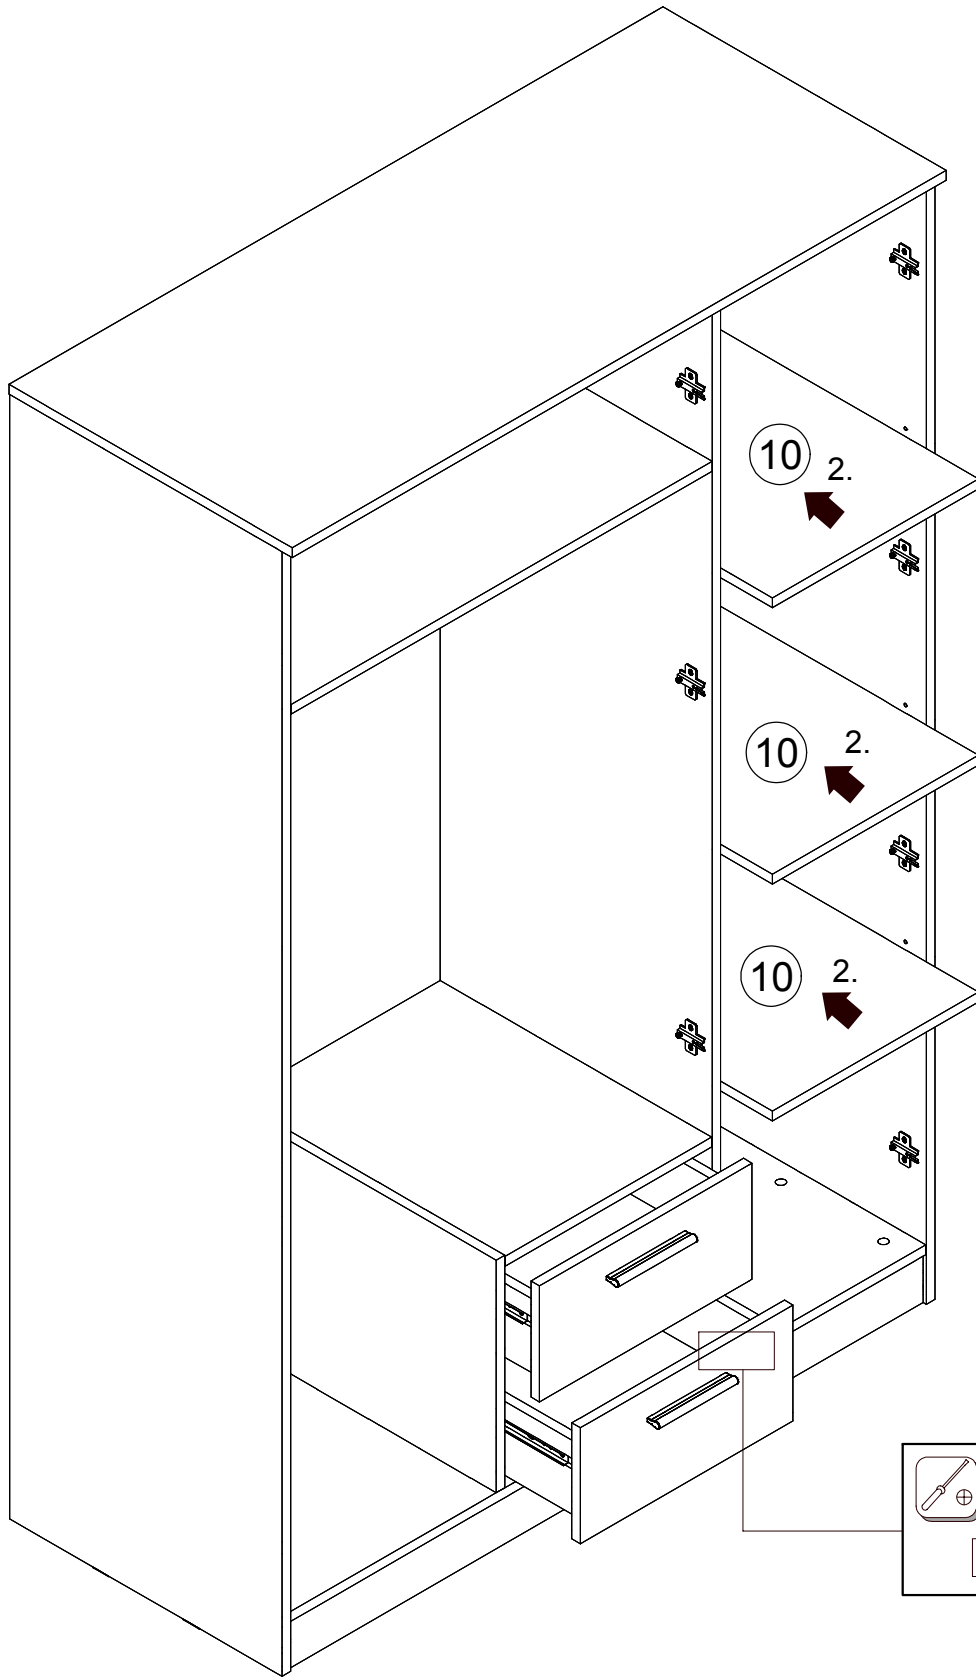

SK NÁVOD NA MONTÁŽ
 CZ MONTÁŽNÍ NÁVOD
 HU SZERELÉSI UTASÍTÁS
 DE MONTAGEANLEITUNG

SINGA 82

	1224	mm
	1840	
	530	

ID	ID			
03600	②	1190*509*16	1x	2/3
07192	③	1728*509*16	1x	1/3
05032	④	1224*530*16	1x	2/3
05944	⑤	1190*80*16	2x	2/3
00981	⑥	1824*510*16	1x	1/3
00952	⑦	386*508*16	1x	2/3
03323	⑧	1824*510*16	1x	1/3
05072	⑨	1756*404*2,5	3x	1/3
08869	⑩	386*508*16	3x	2/3
00921	⑪	1740*398*16	2x	3/3
02806	⑫	1356*398*16	1x	3/3
00990	⑬	398*188*16	2x	3/3
08007	⑭	400*120*16	2x	2/3
01163	⑮	346*100*16	2x	2/3
08009	⑯	400*120*16	2x <td 2/3	
05048	⑰	406*356*2,5	2x	2/3
00956	⑱	788*509*16	1x	2/3
05887	⑲	377*509*16	1x	2/3

30090,00	22400,00	21102,00	32008,00	70018,01	36013,02	36013,02	34906,00	70013,01	70021,01
A 6x	B 8x	C 75x	D 4x	E 2x	F 11x	G 11x	H 32x	J 45x	K 45x
22243,00	27000,00	70017,45	22300,00	22502,00	22705,00	22244,01	50553,00	33018,00	35101,01
L 28x	M 30x	N 1x	P 8x	Q 4x	R 12x	S 8x	T 4x	U 2x	V 12x
									22236,00
								X 18x	Z 18x
				1h 40 min					

A	4x	E	2x	G	11x	J	21x	K	37x	L	6x	M	14x	R	12x	U	2x	V	12x

	 M4x30				 Ø3.5x15	 Ø8x30							
A	2x	B	4x	D	2x	F	11x	J	16x	L	22x	M	16x

		
Ø1,6x20	Ø2,5x16	
C 75x	X 18x	Z 18x

						
M4x30				Ø7x50	Ø3,5x16	
B 4x	D 2x	J 8x	K 8x	P 8x	S 8x	T 4x

2x

M4x30

Q

4x

			
H	32x	N	1x