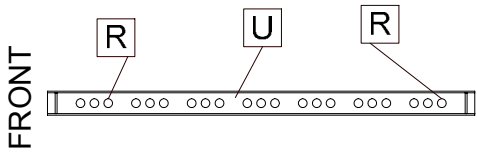

A	4x	E	2x	G	11x	J	21x	K	37x	L	6x	M	14x	R	12x	U	2x	V	12x