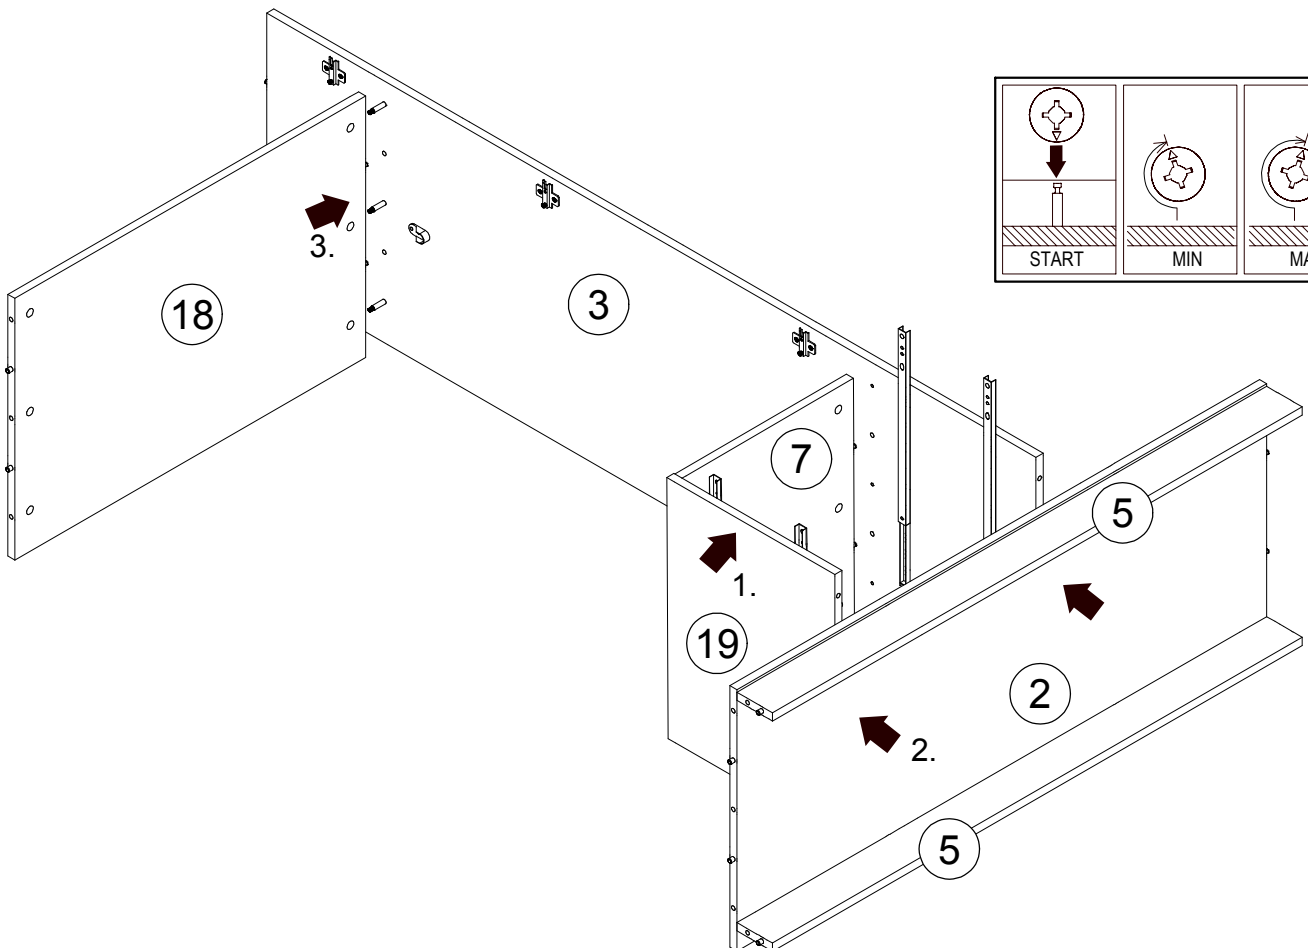

SK NÁVOD NA MONTÁŽ
 CZ MONTÁŽNÍ NÁVOD
 HU SZERELÉSI UTASÍTÁS
 DE MONTAGEANLEITUNG

SINGA 82

	1224	mm
	1840	
	530	

ID	ID			
03600	②	1190*509*16	1x	2/3
07192	③	1728*509*16	1x	1/3
05032	④	1224*530*16	1x	2/3
05944	⑤	1190*80*16	2x	2/3
00981	⑥	1824*510*16	1x	1/3
00952	⑦	386*508*16	1x	2/3
03323	⑧	1824*510*16	1x	1/3
05072	⑨	1756*404*2,5	3x	1/3
08869	⑩	386*508*16	3x	2/3
00921	⑪	1740*398*16	2x	3/3
02806	⑫	1356*398*16	1x	3/3
00990	⑬	398*188*16	2x	3/3
08007	⑭	400*120*16	2x	2/3
01163	⑮	346*100*16	2x	2/3
08009	⑯	400*120*16	2x <td 2/3	
05048	⑰	406*356*2,5	2x	2/3
00956	⑱	788*509*16	1x	2/3
05887	⑲	377*509*16	1x	2/3

30090,00	22400,00	21102,00	32008,00	70018,01	36013,02	36013,02	34906,00	70013,01	70021,01
A 6x	B 8x	C 75x	D 4x	E 2x	F 11x	G 11x	H 32x	J 45x	K 45x
22243,00	27000,00	70017,45	22300,00	22502,00	22705,00	22244,01	50553,00	33018,00	35101,01
L 28x	M 30x	N 1x	P 8x	Q 4x	R 12x	S 8x	T 4x	U 2x	V 12x
									22236,00
								X 18x	Z 18x
				1h 40 min					

A	4x	E	2x	G	11x	J	21x	K	37x	L	6x	M	14x	R	12x	U	2x	V	12x

	 M4x30				 Ø3.5x15	 Ø8x30							
A	2x	B	4x	D	2x	F	11x	J	16x	L	22x	M	16x

		
Ø1,6x20	Ø2,5x16	
C 75x	X 18x	Z 18x

						
M4x30				Ø7x50	Ø3,5x16	
B 4x	D 2x	J 8x	K 8x	P 8x	S 8x	T 4x

2x

M4x30

Q

4x

			
H	32x	N	1x