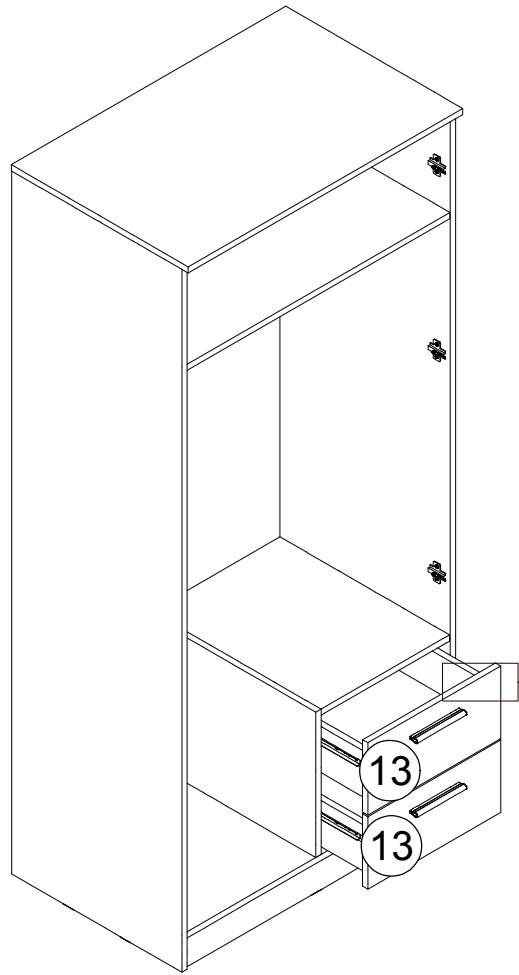

SK NÁVOD NA MONTÁŽ
 CZ MONTÁŽNÍ NÁVOD
 HU SZERELÉSI UTASÍTÁS
 DE MONTAGEANLEITUNG

SINGA 81

	822	mm
	1840	
	530	

ID	ID				
01133	②	788*509*16	1x	2/2	
01169	③	377*509*16	1x	2/2	
03688	④	822*530*16	1x	2/2	
03423	⑤	788*80*16	2x	2/2	
00981	⑥	1824*510*16	1x	1/2	
00952	⑦	386*508*16	1x	2/2	
00875	⑧	1824*510*16	1x	1/2	
09600	⑨	1756*406*2,5	2x	1/2	
00956	⑩	788*509*16	1x	2/2	
01107	⑪	1356*398*16	1x	1/2	
00921	⑫	1740*398*16	1x	1/2	
00990	⑬	398*188*16	2x	1/2	
08007	⑭	400*120*16	2x	2/2	
01163	⑮	346*100*16	2x	2/2	
08009	⑯	400*120*16	2x	2/2	
05048	⑰	406*356*2,5	2x	2/2	

30090,00 	22400,00 	21102,00 	32008,00 	70018,01 	36013,02 	36013,02 	34906,00 	70013,01 	70021,01
A 6x	B 8x	C 50x	D 4x	E 2x	F 7x	G 7x	H 23x	J 39x	K 39x
22243,00 	27000,00 	70017,45 	22300,00 	22502,00 	22705,00 	22244,01 	50553,00 	33018,00 	
L 20x	M 26x	N 1x	P 8x	Q 4x	R 12x	S 8x	T 4x	U 2x	

✓	2	1h 10 min	2	PZ2		3m	600 mm

C 50x

M4x30				Ø7x50	
B 4x	D 2x	J 8x	K 8x	P 8x	T 4x

2x

M4x12

Q 4x

H 23x