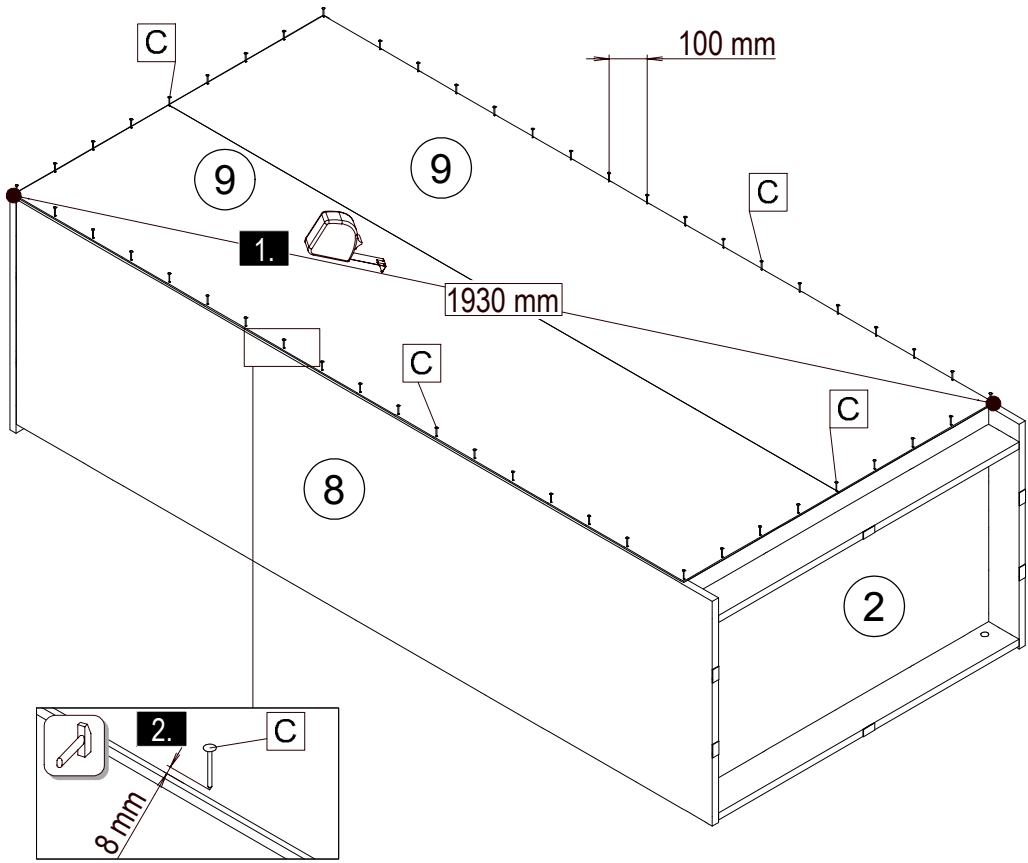

SK NÁVOD NA MONTÁŽ
 CZ MONTÁŽNÍ NÁVOD
 HU SZERELÉSI UTASÍTÁS
 DE MONTAGEANLEITUNG

SINGA 81

	822	mm
	1840	
	530	

ID	ID				
01133	②	788*509*16	1x	2/2	
01169	③	377*509*16	1x	2/2	
03688	④	822*530*16	1x	2/2	
03423	⑤	788*80*16	2x	2/2	
00981	⑥	1824*510*16	1x	1/2	
00952	⑦	386*508*16	1x	2/2	
00875	⑧	1824*510*16	1x	1/2	
09600	⑨	1756*406*2,5	2x	1/2	
00956	⑩	788*509*16	1x	2/2	
01107	⑪	1356*398*16	1x	1/2	
00921	⑫	1740*398*16	1x	1/2	
00990	⑬	398*188*16	2x	1/2	
08007	⑭	400*120*16	2x	2/2	
01163	⑮	346*100*16	2x	2/2	
08009	⑯	400*120*16	2x	2/2	
05048	⑰	406*356*2,5	2x	2/2	

30090,00 	22400,00 	21102,00 	32008,00 	70018,01 	36013,02 	36013,02 	34906,00 	70013,01 	70021,01
A 6x	B 8x	C 50x	D 4x	E 2x	F 7x	G 7x	H 23x	J 39x	K 39x
22243,00 	27000,00 	70017,45 	22300,00 	22502,00 	22705,00 	22244,01 	50553,00 	33018,00 	
L 20x	M 26x	N 1x	P 8x	Q 4x	R 12x	S 8x	T 4x	U 2x	

✓	2	1h 10 min	2	PZ2		3m	600 mm

C 50x

M4x30				Ø7x50	
B 4x	D 2x	J 8x	K 8x	P 8x	T 4x

2x

M4x12

Q 4x

H 23x