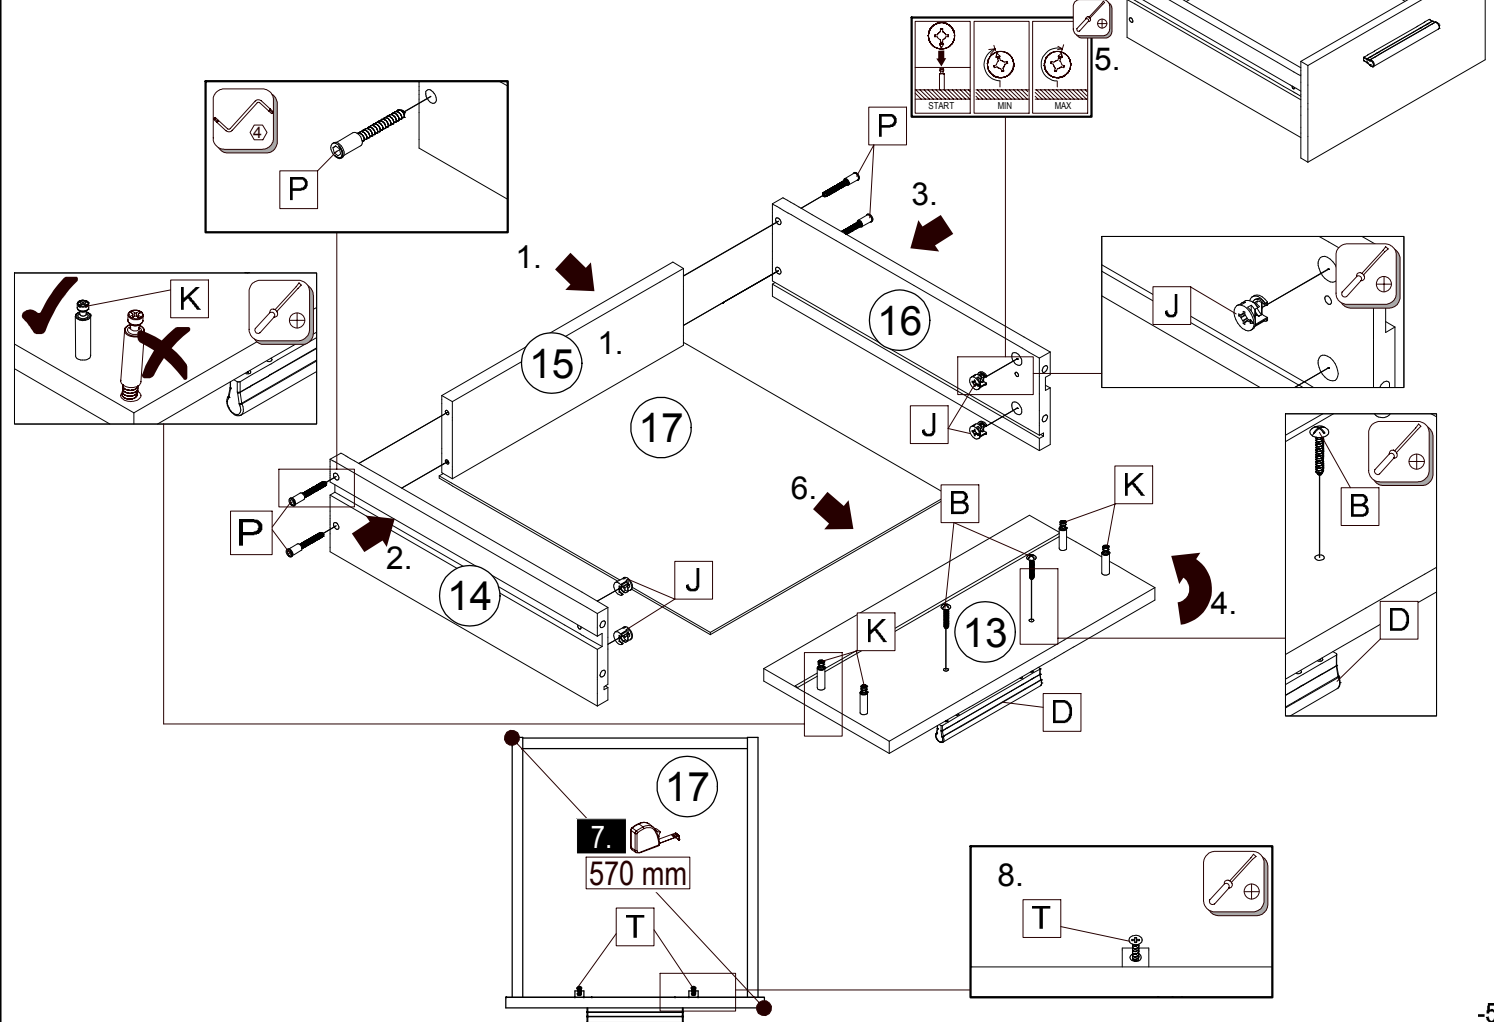

SK NÁVOD NA MONTÁŽ
 CZ MONTÁŽNÍ NÁVOD
 HU SZERELÉSI UTASÍTÁS
 DE MONTAGEANLEITUNG

SINGA 81

	822	mm
	1840	
	530	

ID	ID				
01133	②	788*509*16	1x	2/2	
01169	③	377*509*16	1x	2/2	
03688	④	822*530*16	1x	2/2	
03423	⑤	788*80*16	2x	2/2	
00981	⑥	1824*510*16	1x	1/2	
00952	⑦	386*508*16	1x	2/2	
00875	⑧	1824*510*16	1x	1/2	
09600	⑨	1756*406*2,5	2x	1/2	
00956	⑩	788*509*16	1x	2/2	
01107	⑪	1356*398*16	1x	1/2	
00921	⑫	1740*398*16	1x	1/2	
00990	⑬	398*188*16	2x	1/2	
08007	⑭	400*120*16	2x	2/2	
01163	⑮	346*100*16	2x	2/2	
08009	⑯	400*120*16	2x	2/2	
05048	⑰	406*356*2,5	2x	2/2	

30090,00 	22400,00 	21102,00 	32008,00 	70018,01 	36013,02 	36013,02 	34906,00 	70013,01 	70021,01
A 6x	B 8x	C 50x	D 4x	E 2x	F 7x	G 7x	H 23x	J 39x	K 39x
22243,00 	27000,00 	70017,45 	22300,00 	22502,00 	22705,00 	22244,01 	50553,00 	33018,00 	
L 20x	M 26x	N 1x	P 8x	Q 4x	R 12x	S 8x	T 4x	U 2x	

✓	2	1h 10 min	2	PZ2		3m	600 mm

C 50x

M4x30				Ø7x50	
B 4x	D 2x	J 8x	K 8x	P 8x	T 4x

2x

M4x12

Q 4x

H 23x