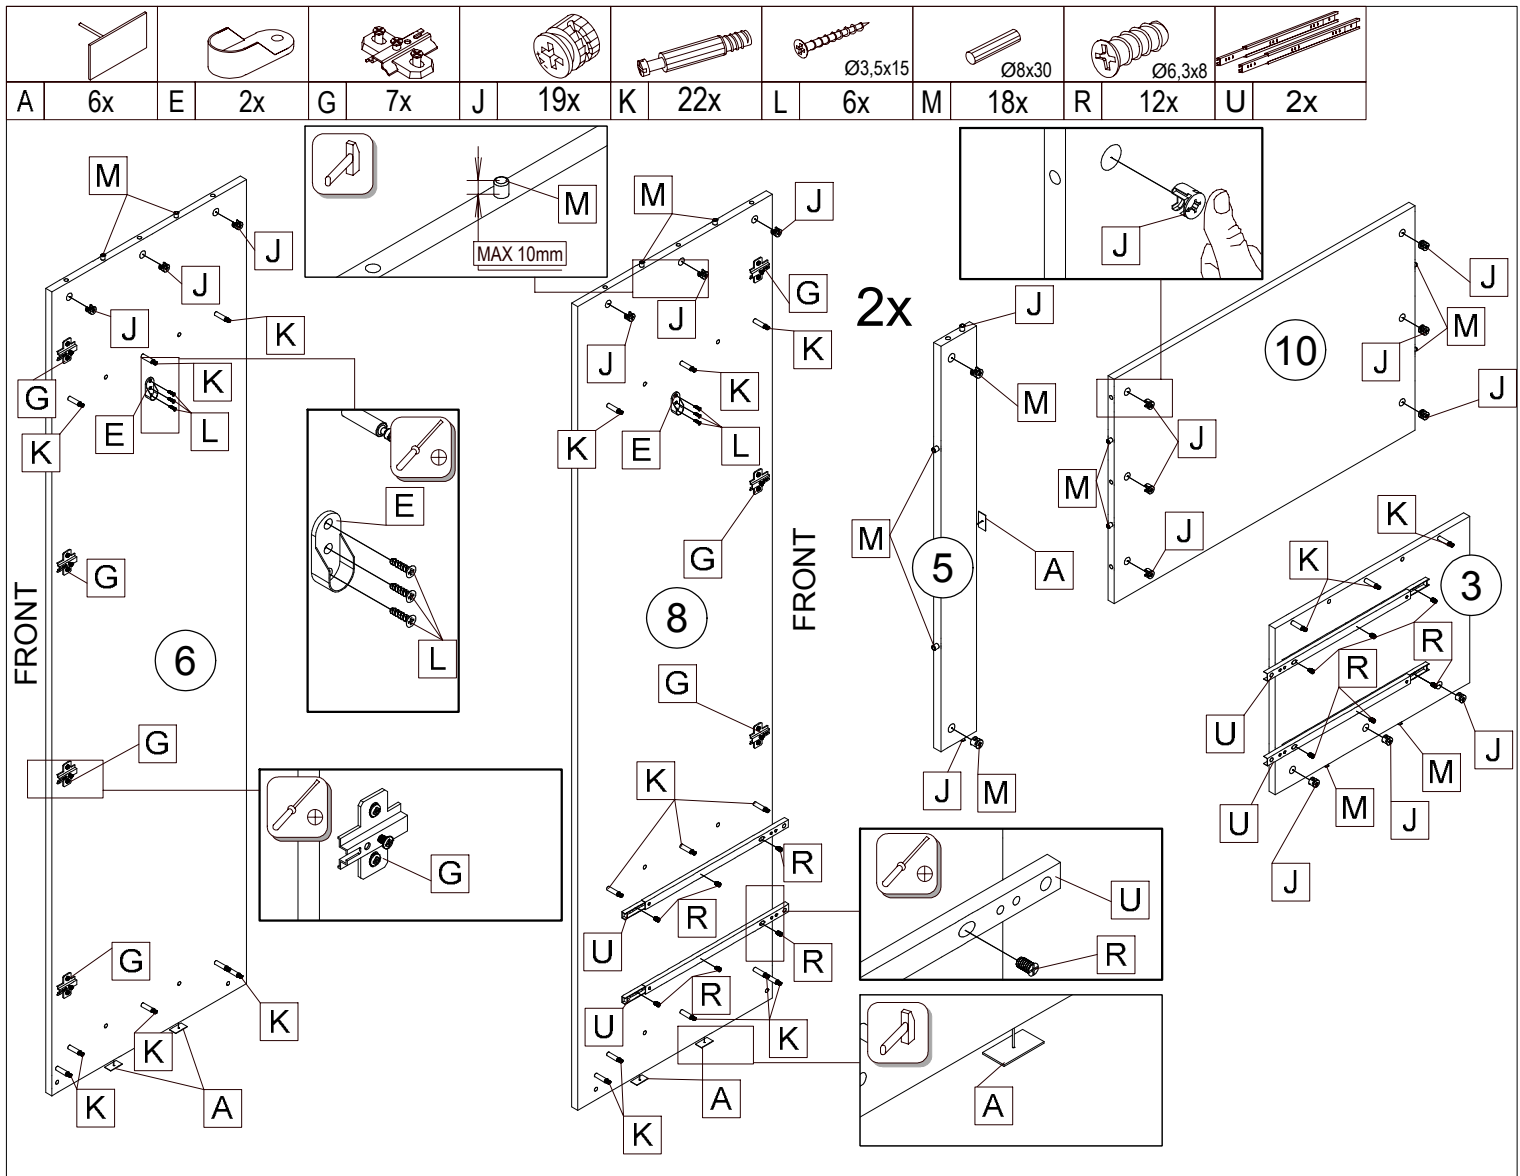

SK NÁVOD NA MONTÁŽ
 CZ MONTÁŽNÍ NÁVOD
 HU SZERELÉSI UTASÍTÁS
 DE MONTAGEANLEITUNG

SINGA 81

	822	mm
	1840	
	530	

ID	ID				
01133	②	788*509*16	1x	2/2	
01169	③	377*509*16	1x	2/2	
03688	④	822*530*16	1x	2/2	
03423	⑤	788*80*16	2x	2/2	
00981	⑥	1824*510*16	1x	1/2	
00952	⑦	386*508*16	1x	2/2	
00875	⑧	1824*510*16	1x	1/2	
09600	⑨	1756*406*2,5	2x	1/2	
00956	⑩	788*509*16	1x	2/2	
01107	⑪	1356*398*16	1x	1/2	
00921	⑫	1740*398*16	1x	1/2	
00990	⑬	398*188*16	2x	1/2	
08007	⑭	400*120*16	2x	2/2	
01163	⑮	346*100*16	2x	2/2	
08009	⑯	400*120*16	2x	2/2	
05048	⑰	406*356*2,5	2x	2/2	

30090,00 	22400,00 	21102,00 	32008,00 	70018,01 	36013,02 	36013,02 	34906,00 	70013,01 	70021,01
A 6x	B 8x	C 50x	D 4x	E 2x	F 7x	G 7x	H 23x	J 39x	K 39x
22243,00 	27000,00 	70017,45 	22300,00 	22502,00 	22705,00 	22244,01 	50553,00 	33018,00 	
L 20x	M 26x	N 1x	P 8x	Q 4x	R 12x	S 8x	T 4x	U 2x	

✓	2	1h 10 min	2	PZ2		3m	600 mm

C 50x

M4x30				Ø7x50	
B 4x	D 2x	J 8x	K 8x	P 8x	T 4x

2x

M4x12

Q 4x

H 23x