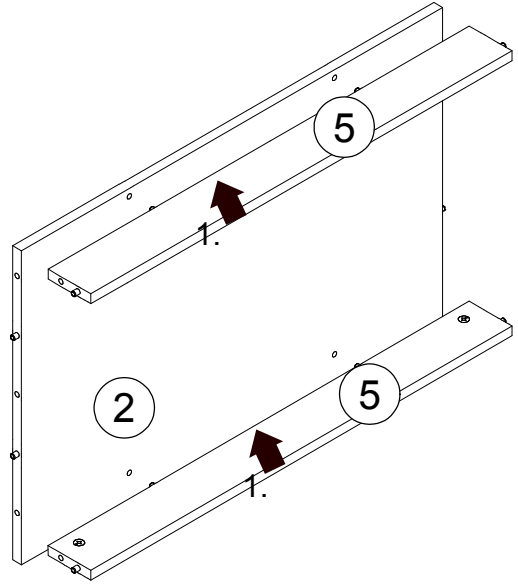

SK NÁVOD NA MONTÁŽ
 CZ MONTÁŽNÍ NÁVOD
 HU SZERELÉSI UTASÍTÁS
 DE MONTAGEANLEITUNG

SINGA 81

	822	mm
	1840	
	530	

ID	ID				
01133	②	788*509*16	1x	2/2	
01169	③	377*509*16	1x	2/2	
03688	④	822*530*16	1x	2/2	
03423	⑤	788*80*16	2x	2/2	
00981	⑥	1824*510*16	1x	1/2	
00952	⑦	386*508*16	1x	2/2	
00875	⑧	1824*510*16	1x	1/2	
09600	⑨	1756*406*2,5	2x	1/2	
00956	⑩	788*509*16	1x	2/2	
01107	⑪	1356*398*16	1x	1/2	
00921	⑫	1740*398*16	1x	1/2	
00990	⑬	398*188*16	2x	1/2	
08007	⑭	400*120*16	2x	2/2	
01163	⑮	346*100*16	2x	2/2	
08009	⑯	400*120*16	2x	2/2	
05048	⑰	406*356*2,5	2x	2/2	

30090,00 	22400,00 	21102,00 	32008,00 	70018,01 	36013,02 	36013,02 	34906,00 	70013,01 	70021,01
A 6x	B 8x	C 50x	D 4x	E 2x	F 7x	G 7x	H 23x	J 39x	K 39x
22243,00 	27000,00 	70017,45 	22300,00 	22502,00 	22705,00 	22244,01 	50553,00 	33018,00 	
L 20x	M 26x	N 1x	P 8x	Q 4x	R 12x	S 8x	T 4x	U 2x	

✓	2	1h 10 min	2	PZ2		3m	600 mm

C 50x

M4x30				Ø7x50	
B 4x	D 2x	J 8x	K 8x	P 8x	T 4x

2x

M4x12

Q 4x

H 23x