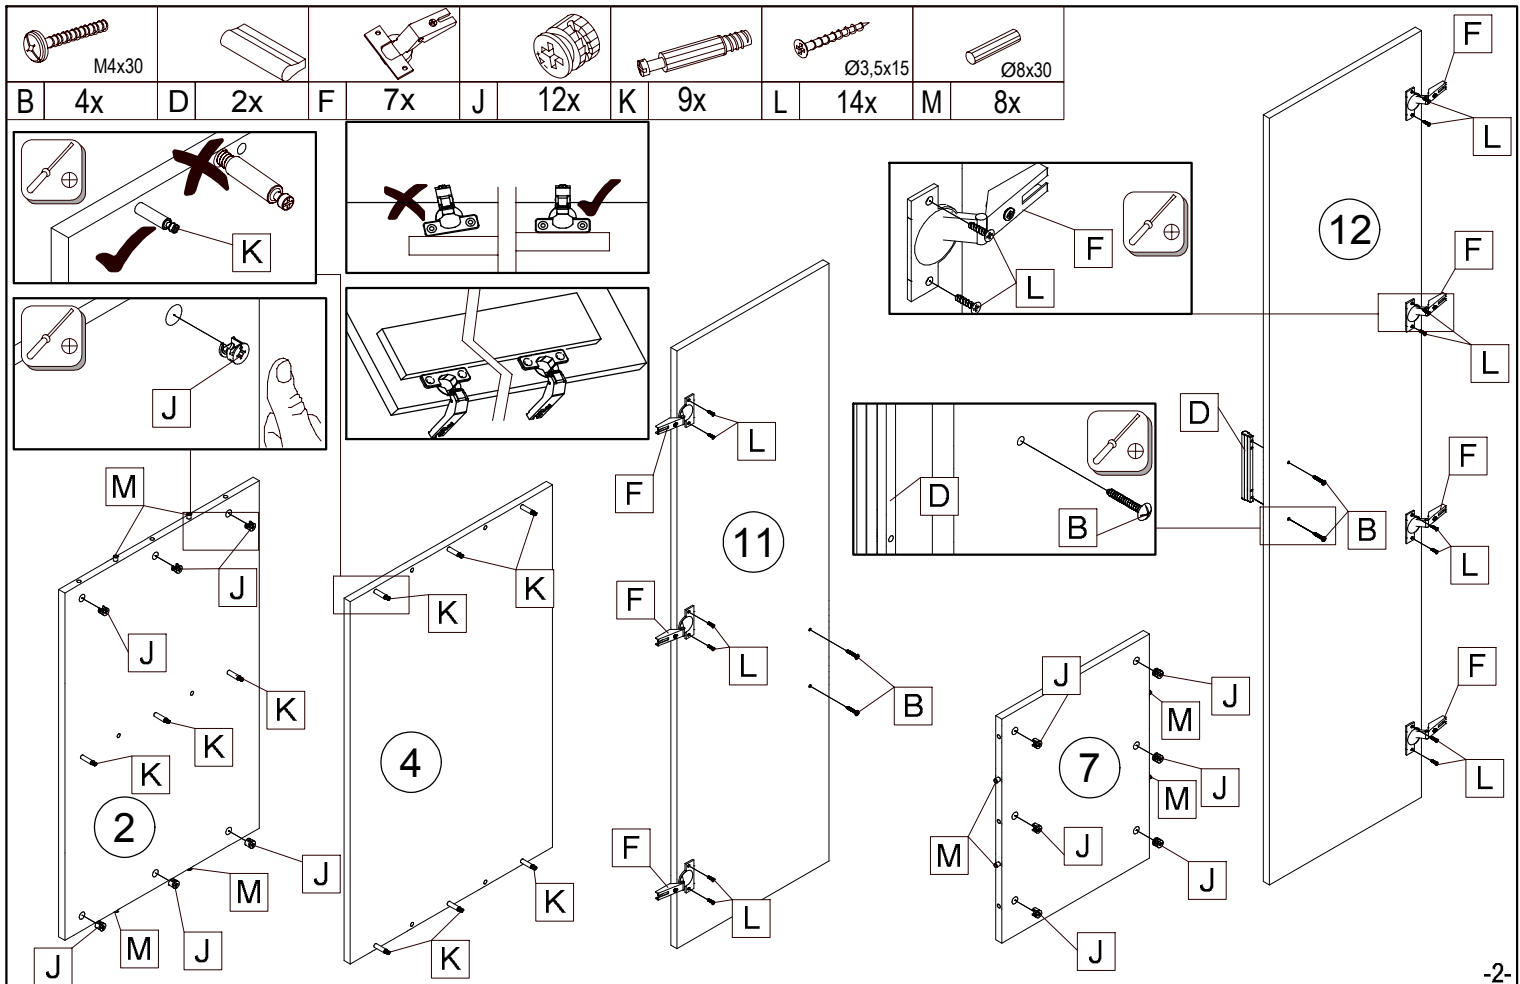

SK NÁVOD NA MONTÁŽ
 CZ MONTÁŽNÍ NÁVOD
 HU SZERELÉSI UTASÍTÁS
 DE MONTAGEANLEITUNG

SINGA 81

	822	mm
	1840	
	530	

ID	ID				
01133	②	788*509*16	1x	2/2	
01169	③	377*509*16	1x	2/2	
03688	④	822*530*16	1x	2/2	
03423	⑤	788*80*16	2x	2/2	
00981	⑥	1824*510*16	1x	1/2	
00952	⑦	386*508*16	1x	2/2	
00875	⑧	1824*510*16	1x	1/2	
09600	⑨	1756*406*2,5	2x	1/2	
00956	⑩	788*509*16	1x	2/2	
01107	⑪	1356*398*16	1x	1/2	
00921	⑫	1740*398*16	1x	1/2	
00990	⑬	398*188*16	2x	1/2	
08007	⑭	400*120*16	2x	2/2	
01163	⑮	346*100*16	2x	2/2	
08009	⑯	400*120*16	2x	2/2	
05048	⑰	406*356*2,5	2x	2/2	

30090,00 	22400,00 	21102,00 	32008,00 	70018,01 	36013,02 	36013,02 	34906,00 	70013,01 	70021,01
A 6x	B 8x	C 50x	D 4x	E 2x	F 7x	G 7x	H 23x	J 39x	K 39x
22243,00 	27000,00 	70017,45 	22300,00 	22502,00 	22705,00 	22244,01 	50553,00 	33018,00 	
L 20x	M 26x	N 1x	P 8x	Q 4x	R 12x	S 8x	T 4x	U 2x	

✓	2	1h 10 min	2	PZ2		3m	600 mm

C 50x

M4x30				Ø7x50	
B 4x	D 2x	J 8x	K 8x	P 8x	T 4x

2x

M4x12

Q 4x

H 23x