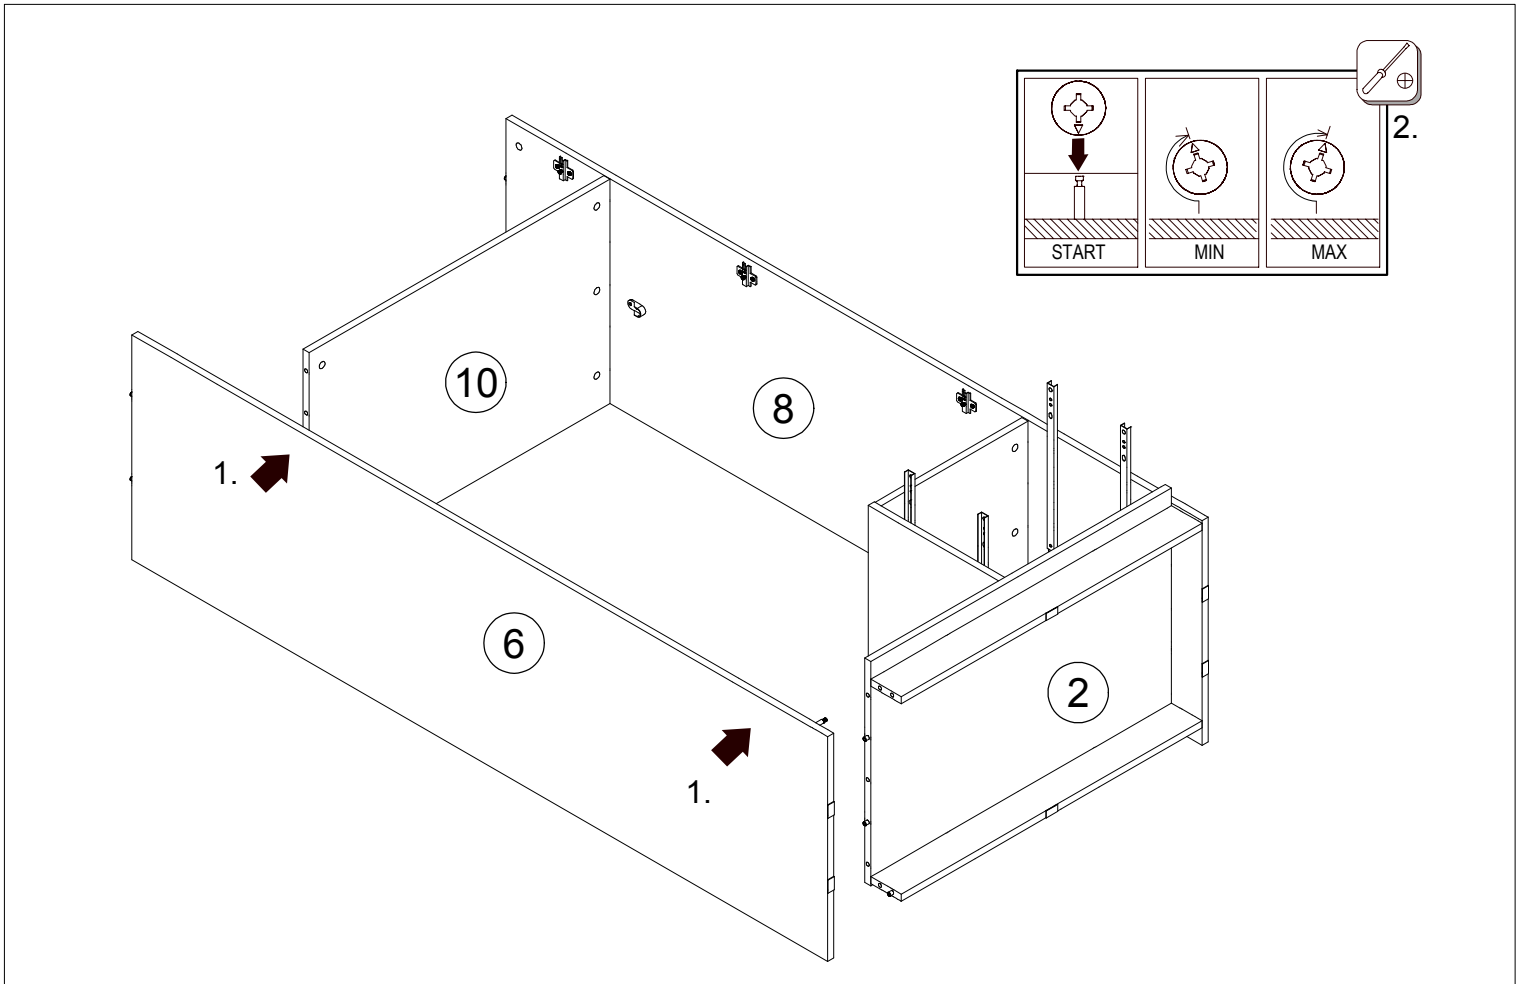

SK NÁVOD NA MONTÁŽ
 CZ MONTÁŽNÍ NÁVOD
 HU SZERELÉSI UTASÍTÁS
 DE MONTAGEANLEITUNG

SINGA 81

	822	mm
	1840	
	530	

ID	ID				
01133	②	788*509*16	1x	2/2	
01169	③	377*509*16	1x	2/2	
03688	④	822*530*16	1x	2/2	
03423	⑤	788*80*16	2x	2/2	
00981	⑥	1824*510*16	1x	1/2	
00952	⑦	386*508*16	1x	2/2	
00875	⑧	1824*510*16	1x	1/2	
09600	⑨	1756*406*2,5	2x	1/2	
00956	⑩	788*509*16	1x	2/2	
01107	⑪	1356*398*16	1x	1/2	
00921	⑫	1740*398*16	1x	1/2	
00990	⑬	398*188*16	2x	1/2	
08007	⑭	400*120*16	2x	2/2	
01163	⑮	346*100*16	2x	2/2	
08009	⑯	400*120*16	2x	2/2	
05048	⑰	406*356*2,5	2x	2/2	

30090,00 	22400,00 	21102,00 	32008,00 	70018,01 	36013,02 	36013,02 	34906,00 	70013,01 	70021,01
A 6x	B 8x	C 50x	D 4x	E 2x	F 7x	G 7x	H 23x	J 39x	K 39x
22243,00 	27000,00 	70017,45 	22300,00 	22502,00 	22705,00 	22244,01 	50553,00 	33018,00 	
L 20x	M 26x	N 1x	P 8x	Q 4x	R 12x	S 8x	T 4x	U 2x	

✓	2	1h 10 min	2	PZ2		3m	600 mm

C 50x

M4x30				Ø7x50	
B 4x	D 2x	J 8x	K 8x	P 8x	T 4x

2x

M4x12

Q 4x

H 23x