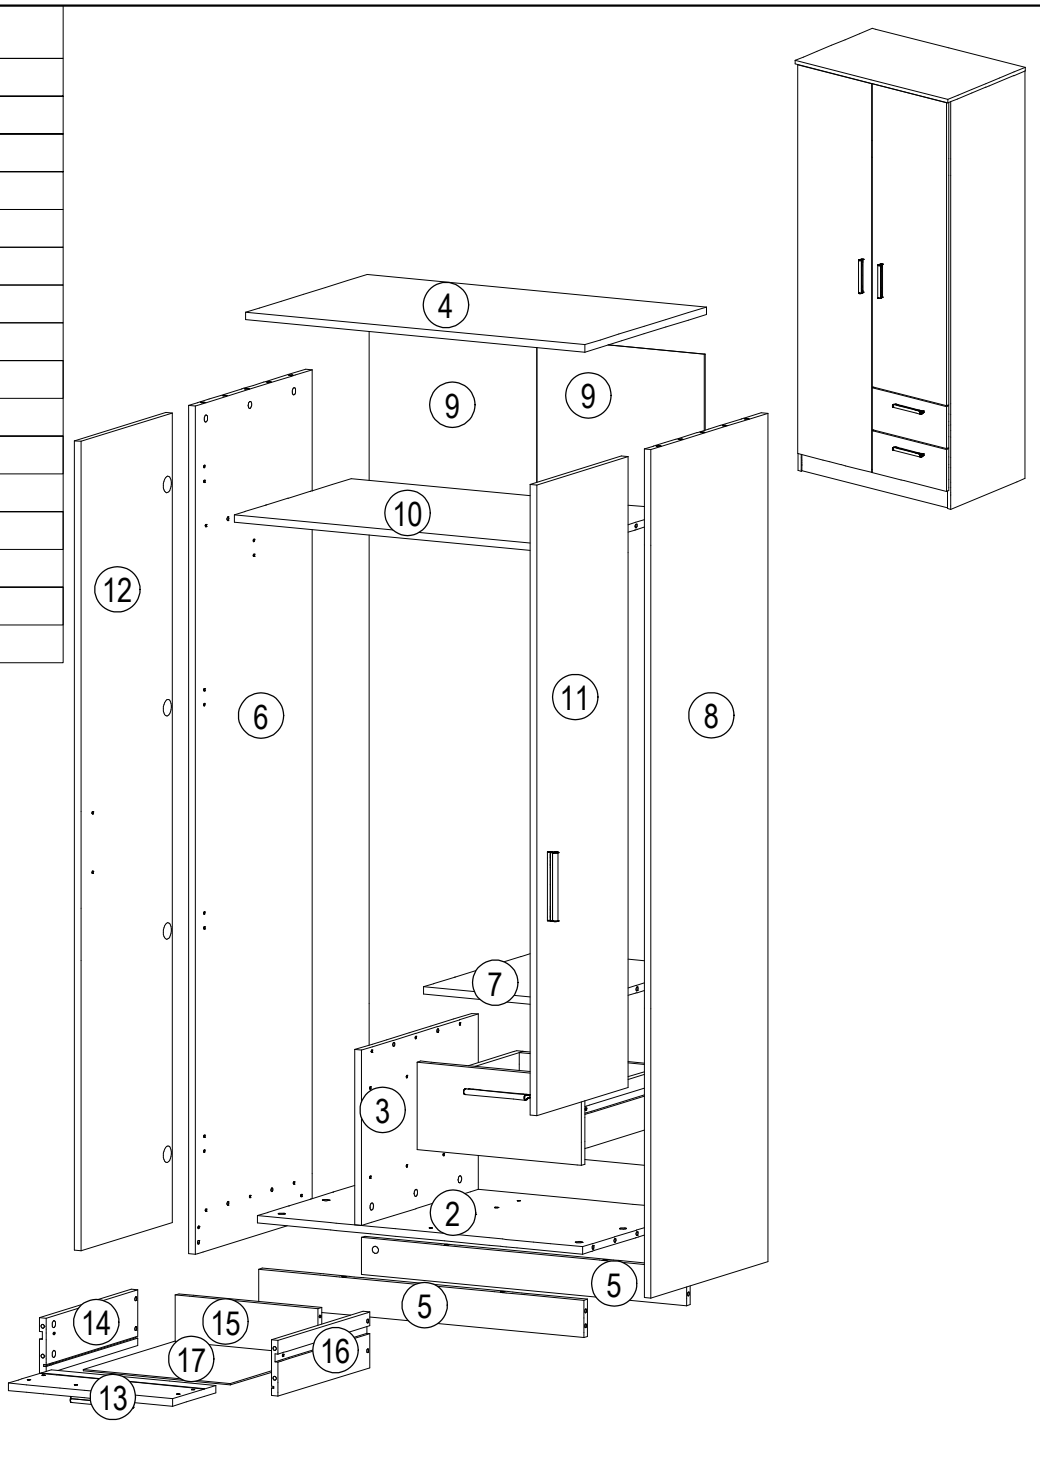

SK NÁVOD NA MONTÁŽ
 CZ MONTÁŽNÍ NÁVOD
 HU SZERELÉSI UTASÍTÁS
 DE MONTAGEANLEITUNG

SINGA 81

	822	mm
	1840	
	530	

ID	ID				
01133	②	788*509*16	1x	2/2	
01169	③	377*509*16	1x	2/2	
03688	④	822*530*16	1x	2/2	
03423	⑤	788*80*16	2x	2/2	
00981	⑥	1824*510*16	1x	1/2	
00952	⑦	386*508*16	1x	2/2	
00875	⑧	1824*510*16	1x	1/2	
09600	⑨	1756*406*2,5	2x	1/2	
00956	⑩	788*509*16	1x	2/2	
01107	⑪	1356*398*16	1x	1/2	
00921	⑫	1740*398*16	1x	1/2	
00990	⑬	398*188*16	2x	1/2	
08007	⑭	400*120*16	2x	2/2	
01163	⑮	346*100*16	2x	2/2	
08009	⑯	400*120*16	2x	2/2	
05048	⑰	406*356*2,5	2x	2/2	

30090,00 	22400,00 	21102,00 	32008,00 	70018,01 	36013,02 	36013,02 	34906,00 	70013,01 	70021,01
A 6x	B 8x	C 50x	D 4x	E 2x	F 7x	G 7x	H 23x	J 39x	K 39x
22243,00 	27000,00 	70017,45 	22300,00 	22502,00 	22705,00 	22244,01 	50553,00 	33018,00 	
L 20x	M 26x	N 1x	P 8x	Q 4x	R 12x	S 8x	T 4x	U 2x	