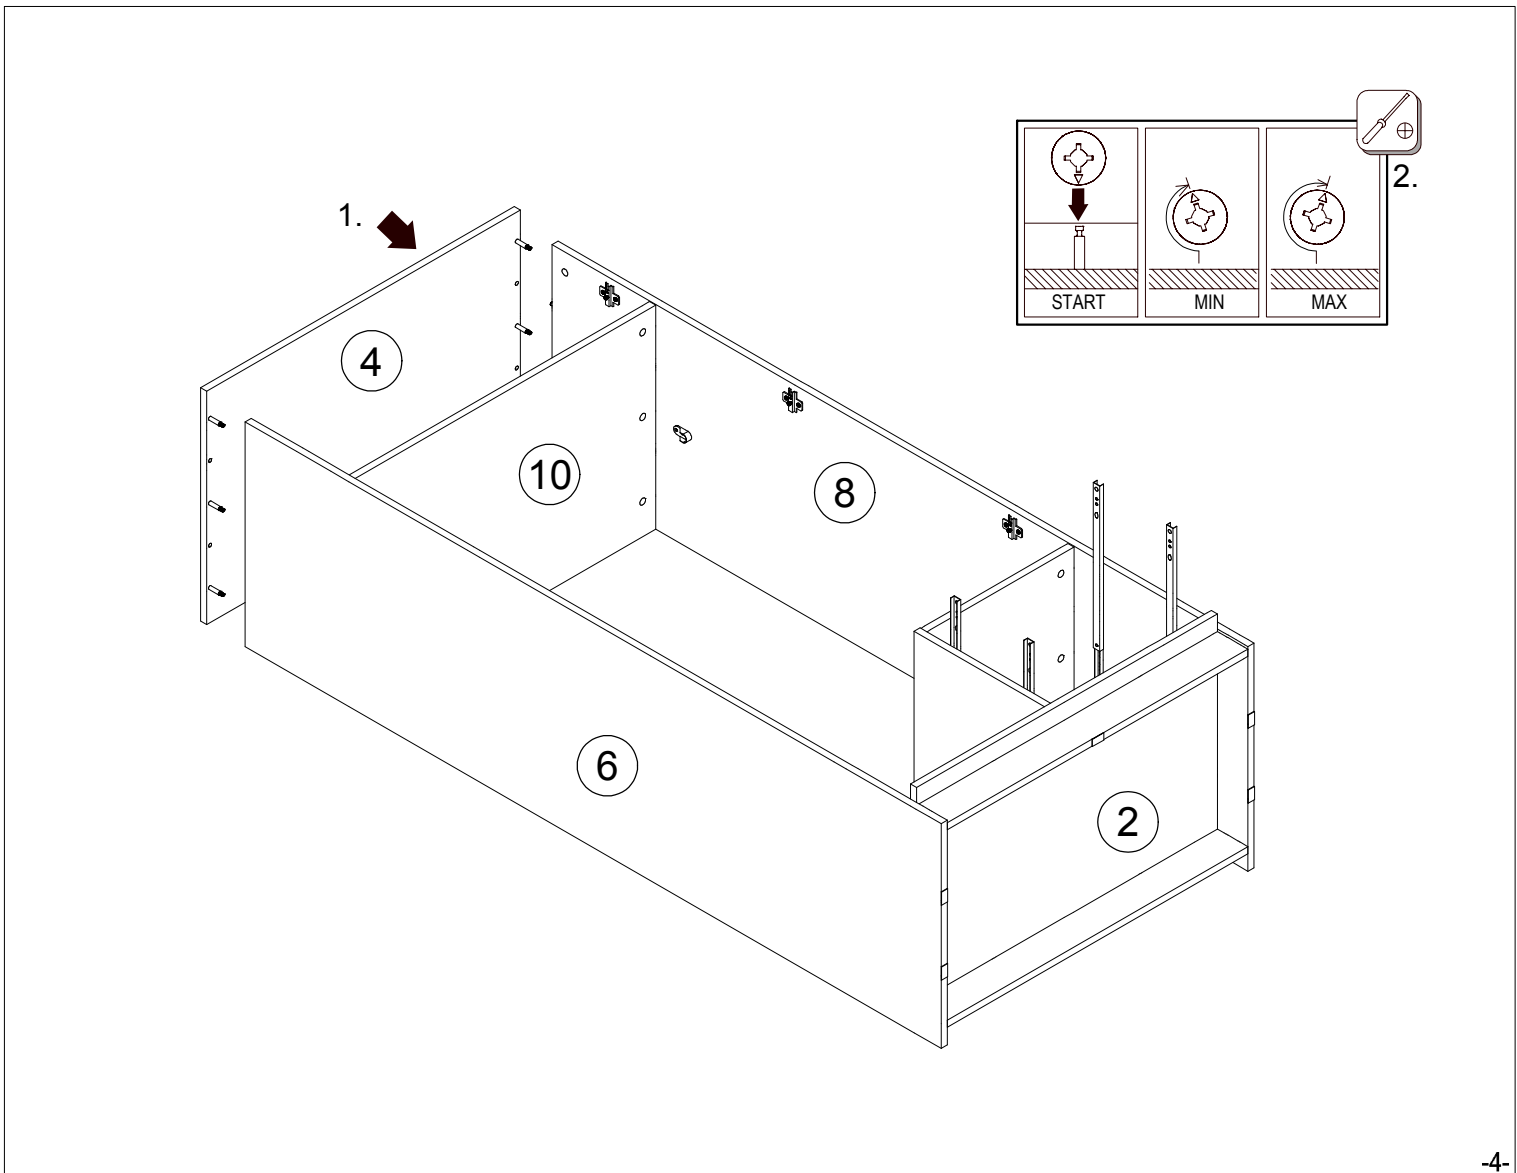

SK NÁVOD NA MONTÁŽ
 CZ MONTÁŽNÍ NÁVOD
 HU SZERELÉSI UTASÍTÁS
 DE MONTAGEANLEITUNG

SINGA 81

	822	mm
	1840	
	530	

ID	ID				
01133	②	788*509*16	1x	2/2	
01169	③	377*509*16	1x	2/2	
03688	④	822*530*16	1x	2/2	
03423	⑤	788*80*16	2x	2/2	
00981	⑥	1824*510*16	1x	1/2	
00952	⑦	386*508*16	1x	2/2	
00875	⑧	1824*510*16	1x	1/2	
09600	⑨	1756*406*2,5	2x	1/2	
00956	⑩	788*509*16	1x	2/2	
01107	⑪	1356*398*16	1x	1/2	
00921	⑫	1740*398*16	1x	1/2	
00990	⑬	398*188*16	2x	1/2	
08007	⑭	400*120*16	2x	2/2	
01163	⑮	346*100*16	2x	2/2	
08009	⑯	400*120*16	2x	2/2	
05048	⑰	406*356*2,5	2x	2/2	

30090,00 	22400,00 	21102,00 	32008,00 	70018,01 	36013,02 	36013,02 	34906,00 	70013,01 	70021,01
A 6x	B 8x	C 50x	D 4x	E 2x	F 7x	G 7x	H 23x	J 39x	K 39x
22243,00 	27000,00 	70017,45 	22300,00 	22502,00 	22705,00 	22244,01 	50553,00 	33018,00 	
L 20x	M 26x	N 1x	P 8x	Q 4x	R 12x	S 8x	T 4x	U 2x	

✓	2	1h 10 min	2	PZ2		3m	600 mm

C 50x

M4x30				Ø7x50	
B 4x	D 2x	J 8x	K 8x	P 8x	T 4x

2x

M4x12

Q 4x

H 23x