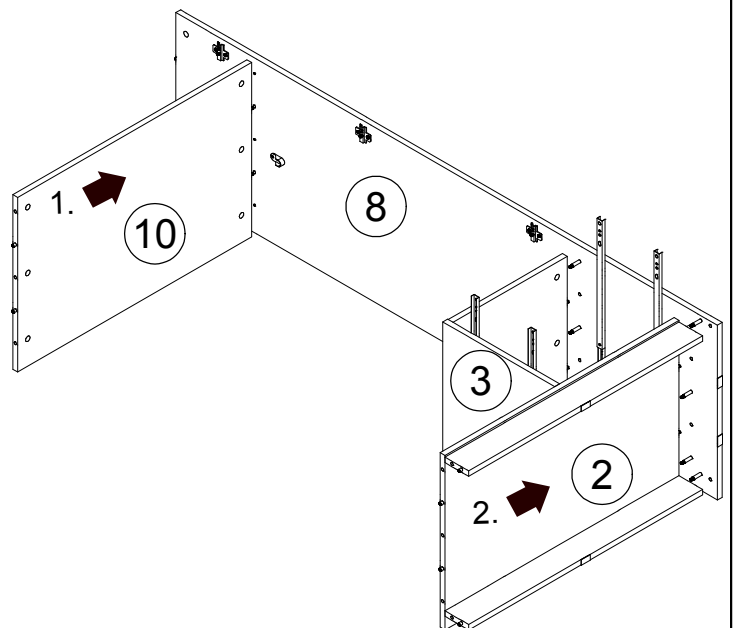

SK NÁVOD NA MONTÁŽ
 CZ MONTÁŽNÍ NÁVOD
 HU SZERELÉSI UTASÍTÁS
 DE MONTAGEANLEITUNG

SINGA 81

	822	mm
	1840	
	530	

ID	ID				
01133	②	788*509*16	1x	2/2	
01169	③	377*509*16	1x	2/2	
03688	④	822*530*16	1x	2/2	
03423	⑤	788*80*16	2x	2/2	
00981	⑥	1824*510*16	1x	1/2	
00952	⑦	386*508*16	1x	2/2	
00875	⑧	1824*510*16	1x	1/2	
09600	⑨	1756*406*2,5	2x	1/2	
00956	⑩	788*509*16	1x	2/2	
01107	⑪	1356*398*16	1x	1/2	
00921	⑫	1740*398*16	1x	1/2	
00990	⑬	398*188*16	2x	1/2	
08007	⑭	400*120*16	2x	2/2	
01163	⑮	346*100*16	2x	2/2	
08009	⑯	400*120*16	2x	2/2	
05048	⑰	406*356*2,5	2x	2/2	

30090,00 	22400,00 	21102,00 	32008,00 	70018,01 	36013,02 	36013,02 	34906,00 	70013,01 	70021,01
A 6x	B 8x	C 50x	D 4x	E 2x	F 7x	G 7x	H 23x	J 39x	K 39x
22243,00 	27000,00 	70017,45 	22300,00 	22502,00 	22705,00 	22244,01 	50553,00 	33018,00 	
L 20x	M 26x	N 1x	P 8x	Q 4x	R 12x	S 8x	T 4x	U 2x	

✓	2	1h 10 min	2	PZ2		3m	600 mm

C 50x

M4x30				Ø7x50	
B 4x	D 2x	J 8x	K 8x	P 8x	T 4x

2x

M4x12

Q 4x

H 23x