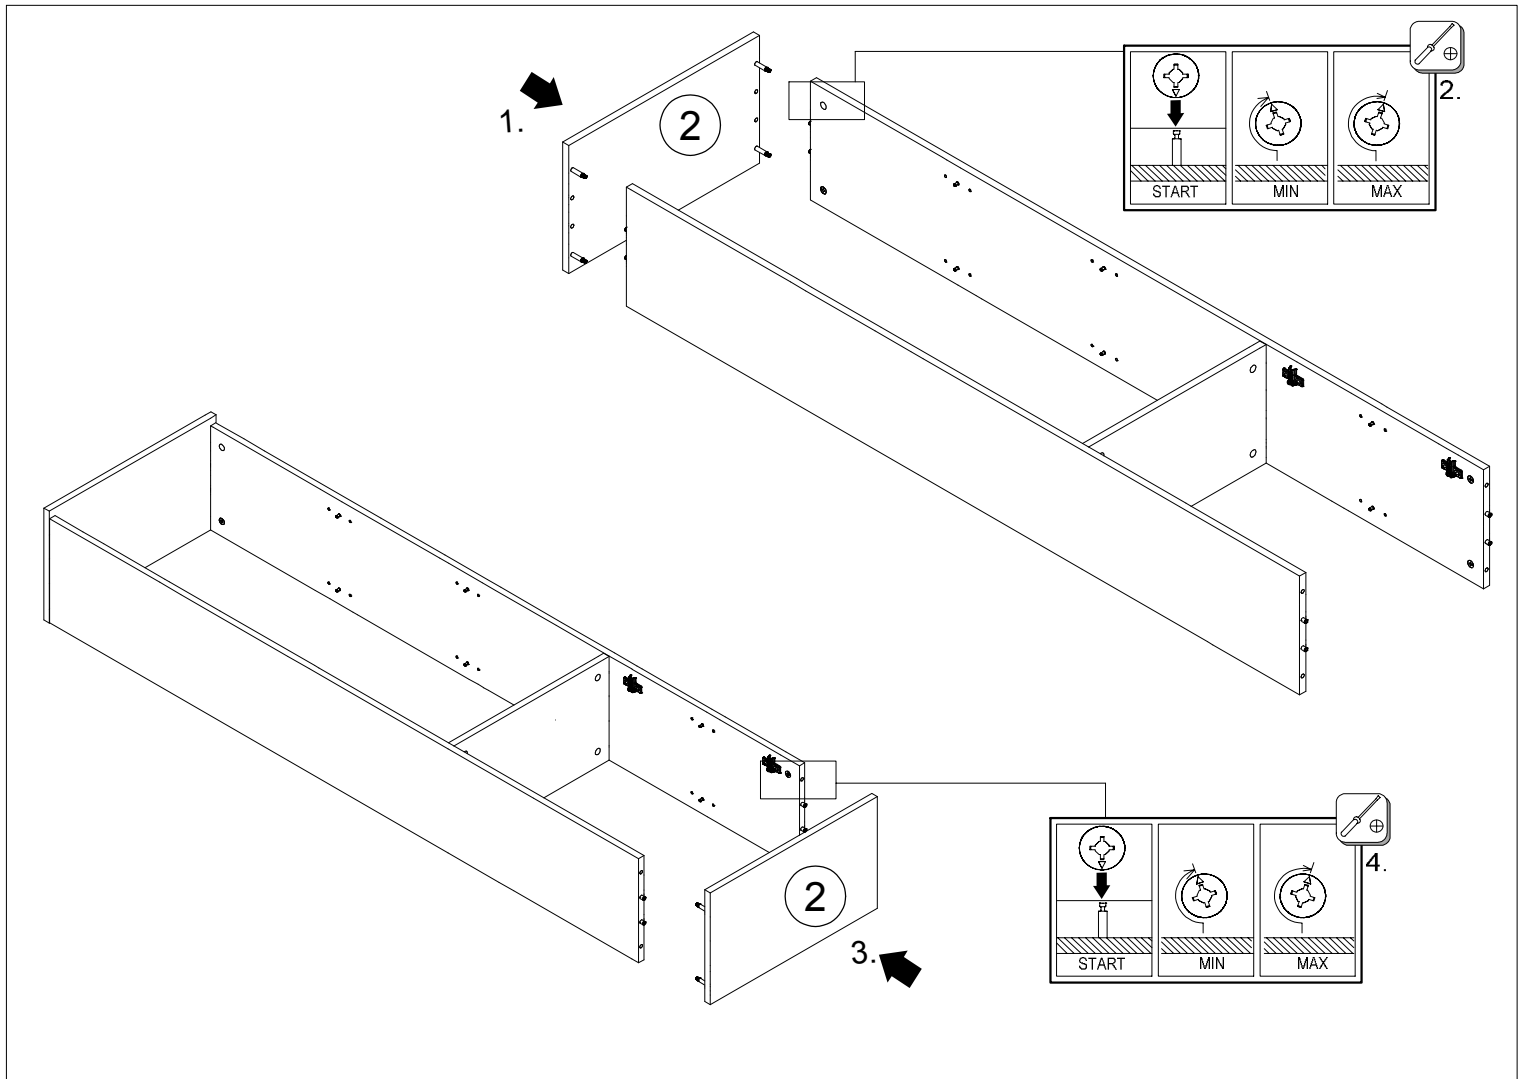

# SINGA 71

	500	mm
	1811	
	290	

ID	ID	Part	Qty	Unit
00906	②	500*290*16	2x	1/2
01204	③	1764*270*16	1x	1/2
05022	④	1764*270*16	1x	1/2
03480	⑤	1788*245*2,5	2x	1/2
00926	⑥	572*492*16	1x	2/2
01148	⑦	466*269*16	3x	1/2
05077	⑧	466*269*16	1x	1/2

27000,00 	22250,00 	30080,00 	21102,00 	35101,01 	34906,00 	70013,01 	70021,01 	36002,07 	32030,00 
A 12x	B 4x	C 4x	D 50x	E 12x	F 12x	G 12x	H 12x	J 2x	K 1x

36002,07 	22243,00 	22400,00 
L 2x	M 4x	N 2x

 Ø4x25	
B 4x	C 4x