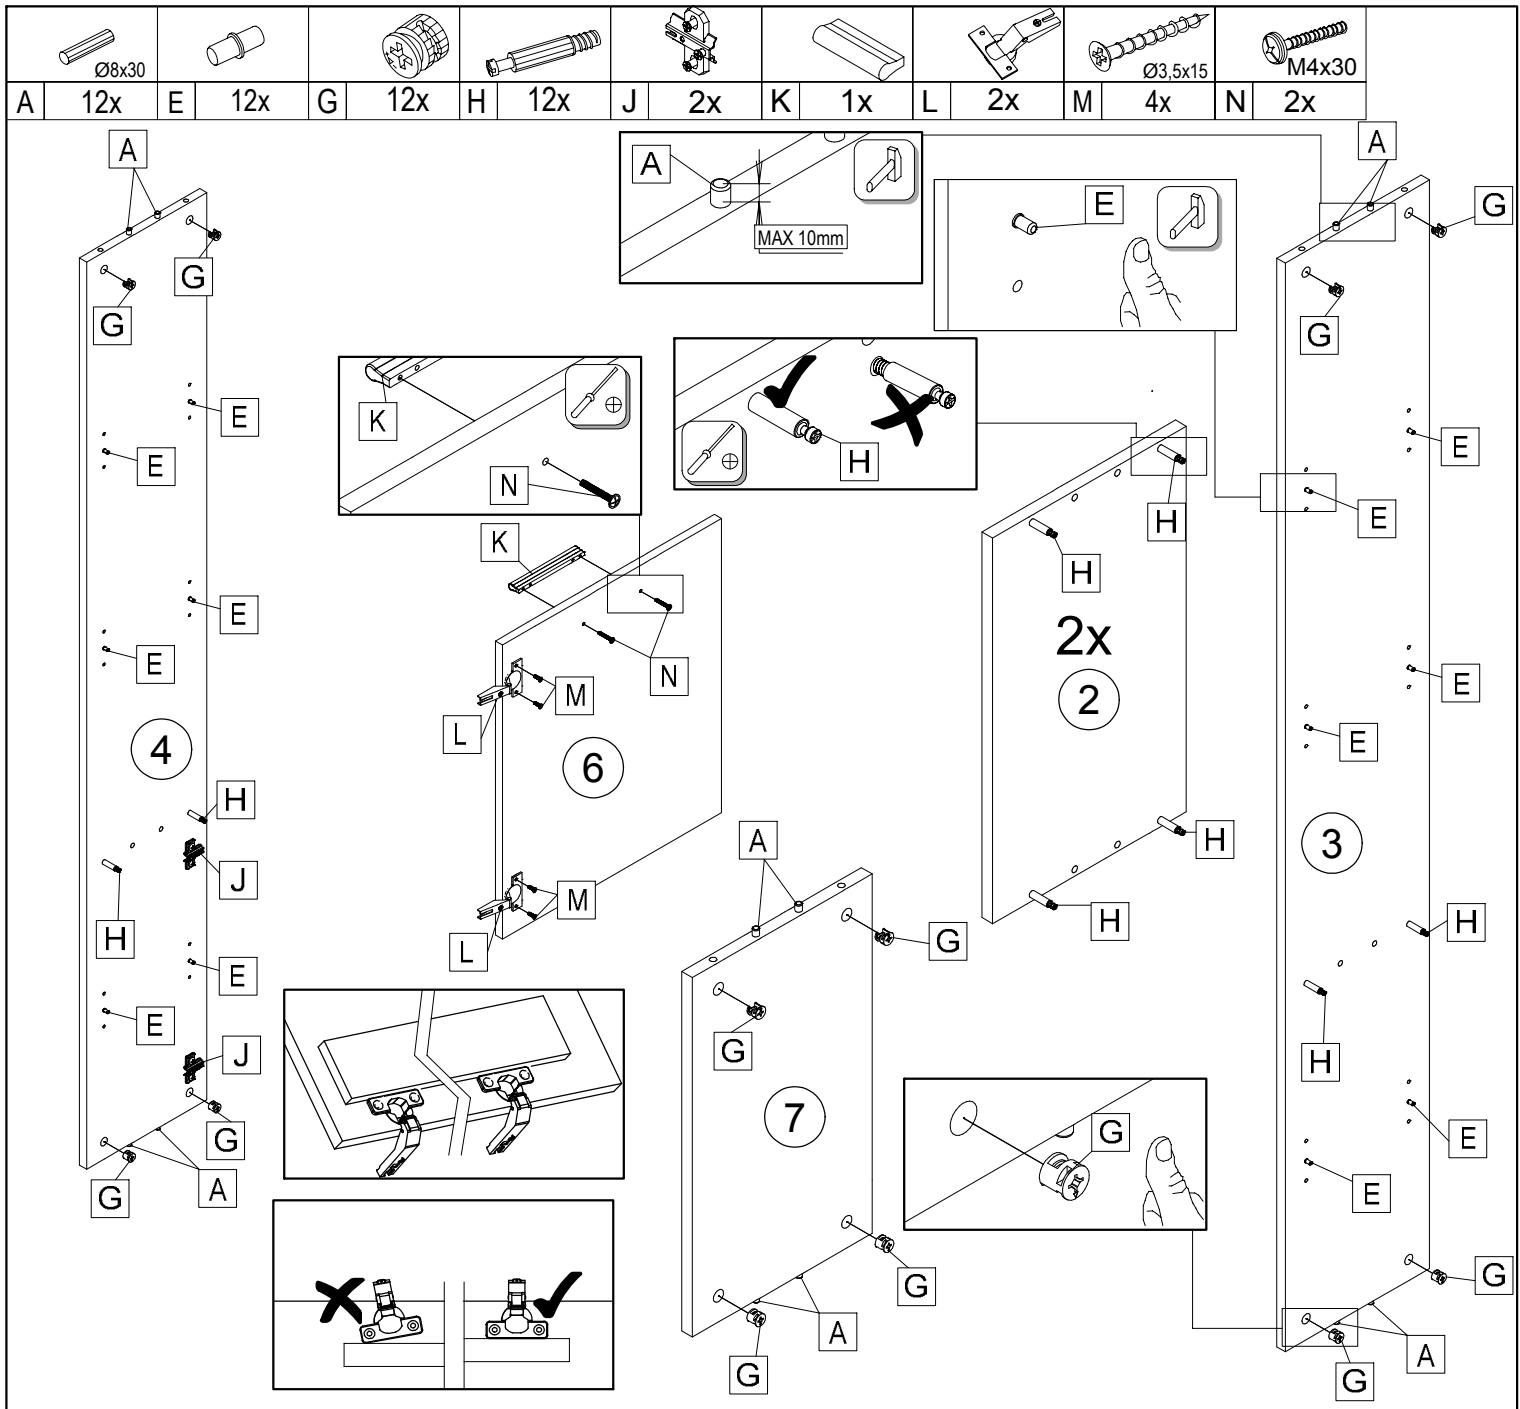

# SINGA 71

	500	mm
	1811	
	290	

ID	ID	Part	Qty	Unit
00906	②	500*290*16	2x	1/2
01204	③	1764*270*16	1x	1/2
05022	④	1764*270*16	1x	1/2
03480	⑤	1788*245*2,5	2x	1/2
00926	⑥	572*492*16	1x	2/2
01148	⑦	466*269*16	3x	1/2
05077	⑧	466*269*16	1x	1/2

27000,00 	22250,00 	30080,00 	21102,00 	35101,01 	34906,00 	70013,01 	70021,01 	36002,07 	32030,00 
A 12x	B 4x	C 4x	D 50x	E 12x	F 12x	G 12x	H 12x	J 2x	K 1x

36002,07 	22243,00 	22400,00 
L 2x	M 4x	N 2x

 Ø4x25	
B 4x	C 4x