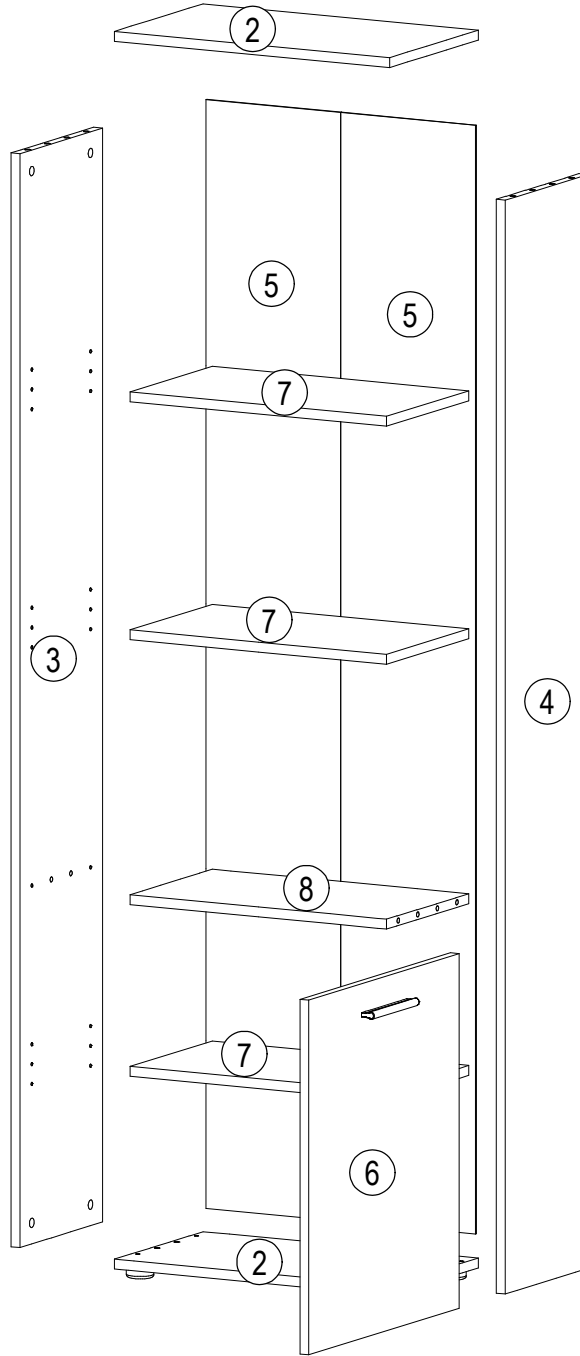

# SINGA 71

	500	mm
	1811	
	290	

ID	ID	Part	Qty	Unit
00906	②	500*290*16	2x	1/2
01204	③	1764*270*16	1x	1/2
05022	④	1764*270*16	1x	1/2
03480	⑤	1788*245*2,5	2x	1/2
00926	⑥	572*492*16	1x	2/2
01148	⑦	466*269*16	3x	1/2
05077	⑧	466*269*16	1x	1/2

27000,00 	22250,00 	30080,00 	21102,00 	35101,01 	34906,00 	70013,01 	70021,01 	36002,07 	32030,00 
A 12x	B 4x	C 4x	D 50x	E 12x	F 12x	G 12x	H 12x	J 2x	K 1x

36002,07 	22243,00 	22400,00 
L 2x	M 4x	N 2x

 Ø4x25	
B 4x	C 4x