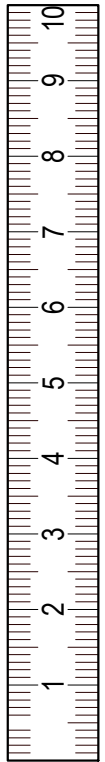

SK NÁVOD NA MONTÁŽ  
 CZ MONTÁŽNÍ NÁVOD  
 HU SZERELÉSI UTASÍTÁS  
 DE MONTAGEANLEITUNG

# SINGA 82

	822	mm
	430	
	530	

ID	ID			
03289	②	788*509*16	1x	1/1
03688	③	822*530*16	1x	1/1
00996	④	414*510*16	1x	1/1
03141	⑤	414*510*16	1x	1/1
04906	⑥	425*812*2,5	1x	1/1
03185	⑦	400*398*16	2x	1/1

70013,01		70021,01		27000,00		32008,00		22243,00		22280,00		36002,07			21102,00		22400,00		
A	12x	B	12x	C	8x	D	2x	E	8x	F	4x	G	4x	H	12x	J	25x	K	4x

36002,07	
L	4x