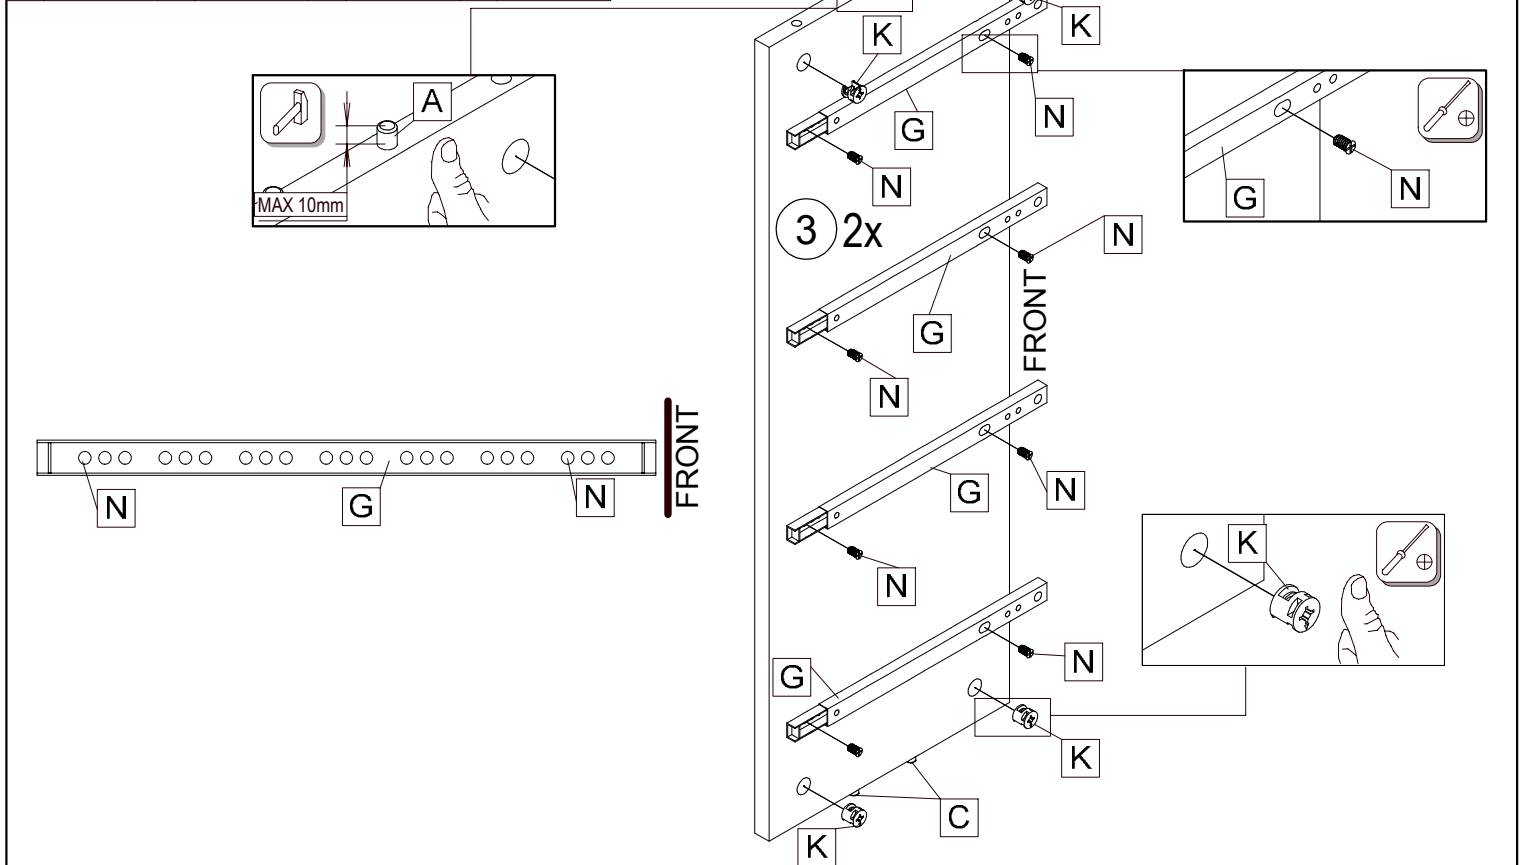

# SINGA 14

	500	mm
	819	
	290	

ID	ID	Part	Qty	Ratio
00906	②	500*290*16	2x	1/1
00353	③	772*270*16	2x	1/1
04470	④	797*490*2,5	1x	1/1
00305	⑤	492*188*16	4x	1/1
09200	⑥	250*120*16	4x	1/1
06121	⑦	426*100*16	4x	1/1
09202	⑧	250*120*16	4x	1/1
00312	⑨	256*436*2,5	4x	1/1

22300,00 	22502,00 	27000,00 	32008,00 	22250,00 	30080,00 	33030,00 	21102,00 	34906,00 	70013,01 
A   16x	B   8x	C   8x	D   4x	E   4x	F   4x	G   4x	H   25x	J   16x	K   24x
70021,01 	22400,00 	22705,00 	22244,01 	50553,00 					
L   24x	M   8x	N   16x	P   20x	R   4x					

		
E	F	L
4x	4x	8x

			
C	G	K	N
8x	4x	8x	16x

	Ø1,6x20
J	25x