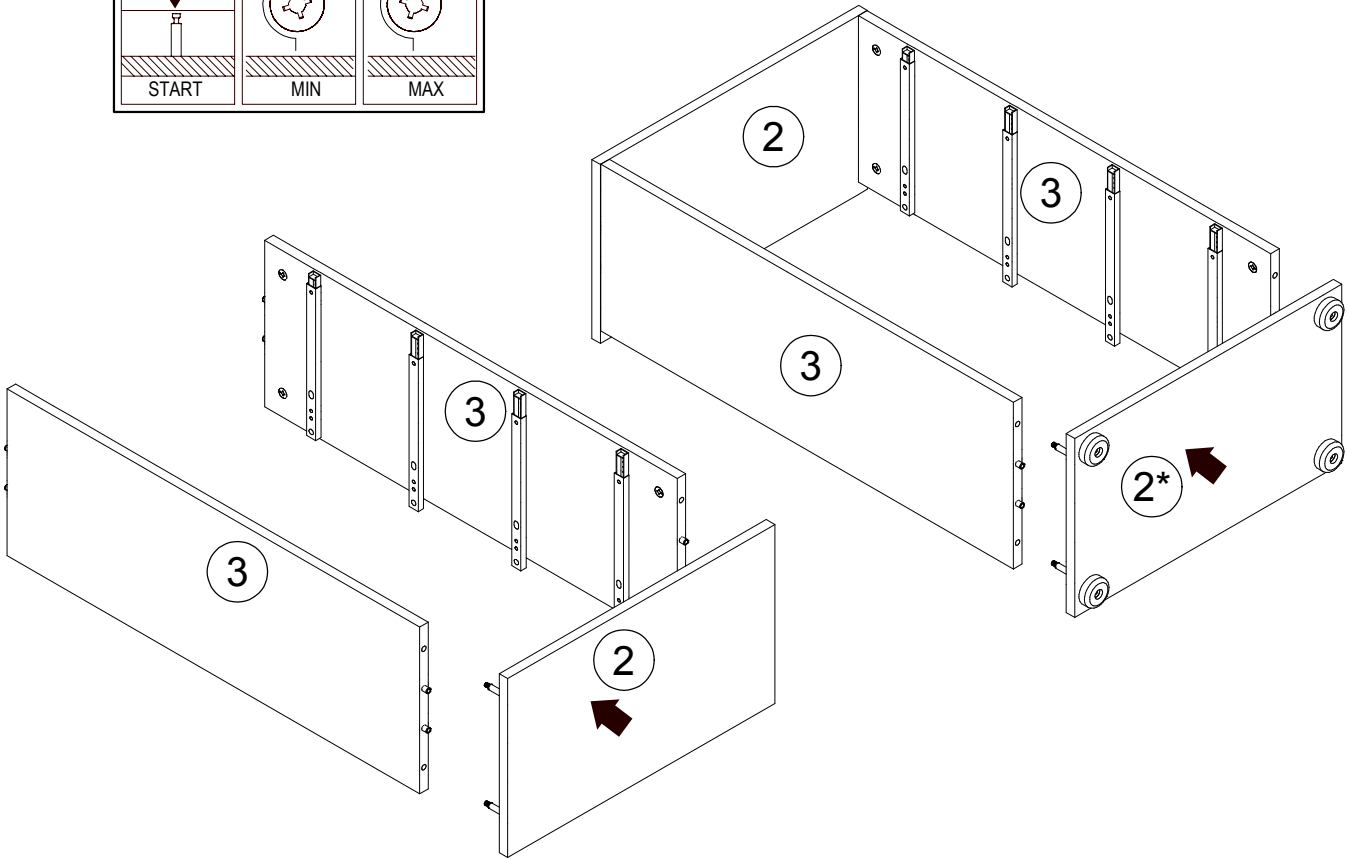

# SINGA 14

	500	mm
	819	
	290	

ID	ID	Part	Qty	Ratio
00906	②	500*290*16	2x	1/1
00353	③	772*270*16	2x	1/1
04470	④	797*490*2,5	1x	1/1
00305	⑤	492*188*16	4x	1/1
09200	⑥	250*120*16	4x	1/1
06121	⑦	426*100*16	4x	1/1
09202	⑧	250*120*16	4x	1/1
00312	⑨	256*436*2,5	4x	1/1

22300,00 	22502,00 	27000,00 	32008,00 	22250,00 	30080,00 	33030,00 	21102,00 	34906,00 	70013,01 
A   16x	B   8x	C   8x	D   4x	E   4x	F   4x	G   4x	H   25x	J   16x	K   24x
70021,01 	22400,00 	22705,00 	22244,01 	50553,00 					
L   24x	M   8x	N   16x	P   20x	R   4x					

		
E	F	L
4x	4x	8x

			
C	G	K	N
8x	4x	8x	16x

	Ø1,6x20
J	25x