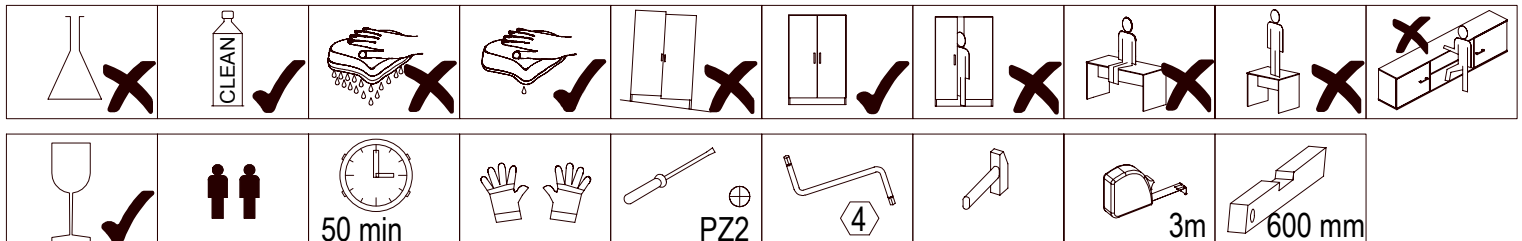

22300,00 	22502,00 	27000,00 	32008,00 	22250,00 	30080,00 	33030,00 	21102,00 	34906,00 	70013,01
A | 16x	B | 8x	C | 8x	D | 4x	E | 4x	F | 4x	G | 4x	H | 25x	J | 16x	K | 24x
70021,01 	22400,00 	22705,00 	22244,01 	50553,00 					
L | 24x	M | 8x	N | 16x	P | 20x	R | 4x