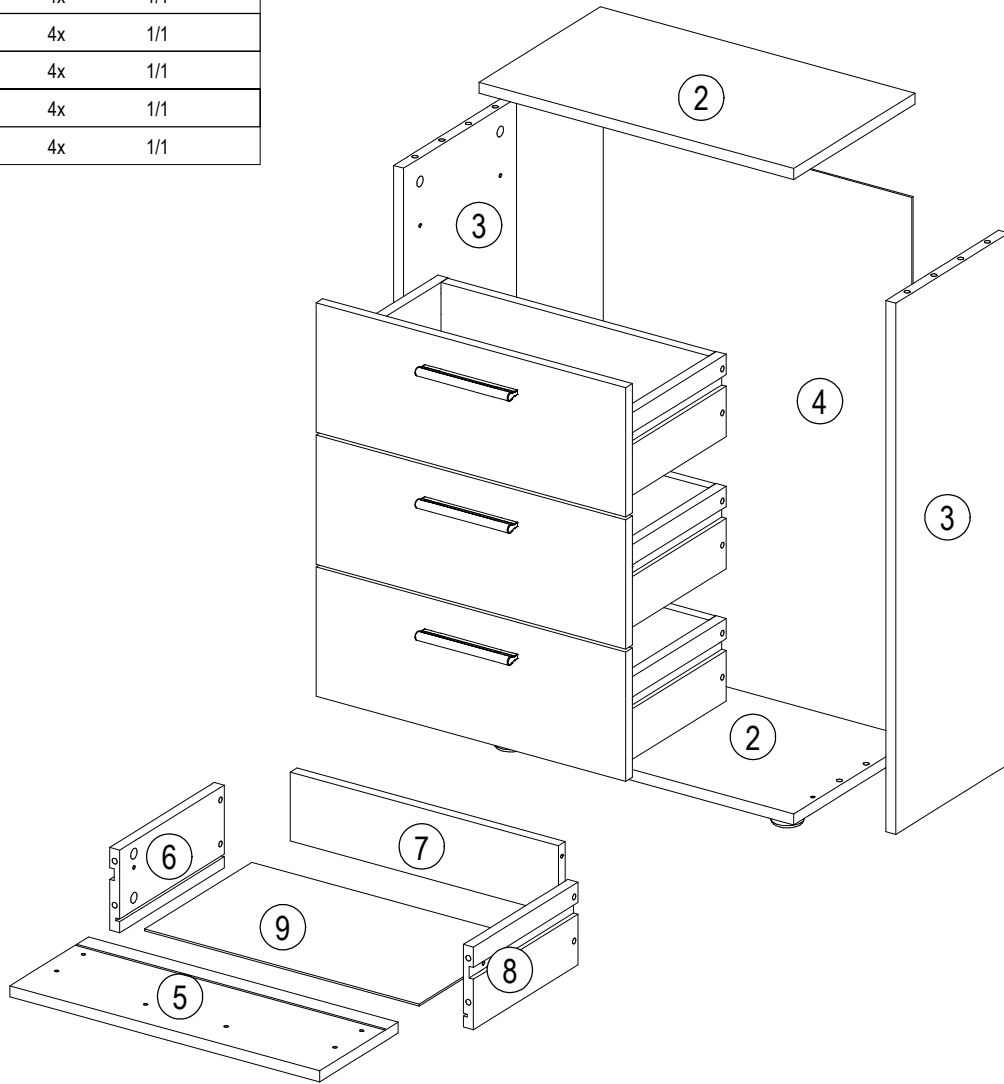

# SINGA 14

	500	mm
	819	
	290	

ID	ID	Part	Qty	Ratio
00906	②	500*290*16	2x	1/1
00353	③	772*270*16	2x	1/1
04470	④	797*490*2,5	1x	1/1
00305	⑤	492*188*16	4x	1/1
09200	⑥	250*120*16	4x	1/1
06121	⑦	426*100*16	4x	1/1
09202	⑧	250*120*16	4x	1/1
00312	⑨	256*436*2,5	4x	1/1

22300,00 	22502,00 	27000,00 	32008,00 	22250,00 	30080,00 	33030,00 	21102,00 	34906,00 	70013,01 
A   16x	B   8x	C   8x	D   4x	E   4x	F   4x	G   4x	H   25x	J   16x	K   24x
70021,01 	22400,00 	22705,00 	22244,01 	50553,00 					
L   24x	M   8x	N   16x	P   20x	R   4x					

		
E	F	L
4x	4x	8x

			
C	G	K	N
8x	4x	8x	16x

	Ø1,6x20
J	25x