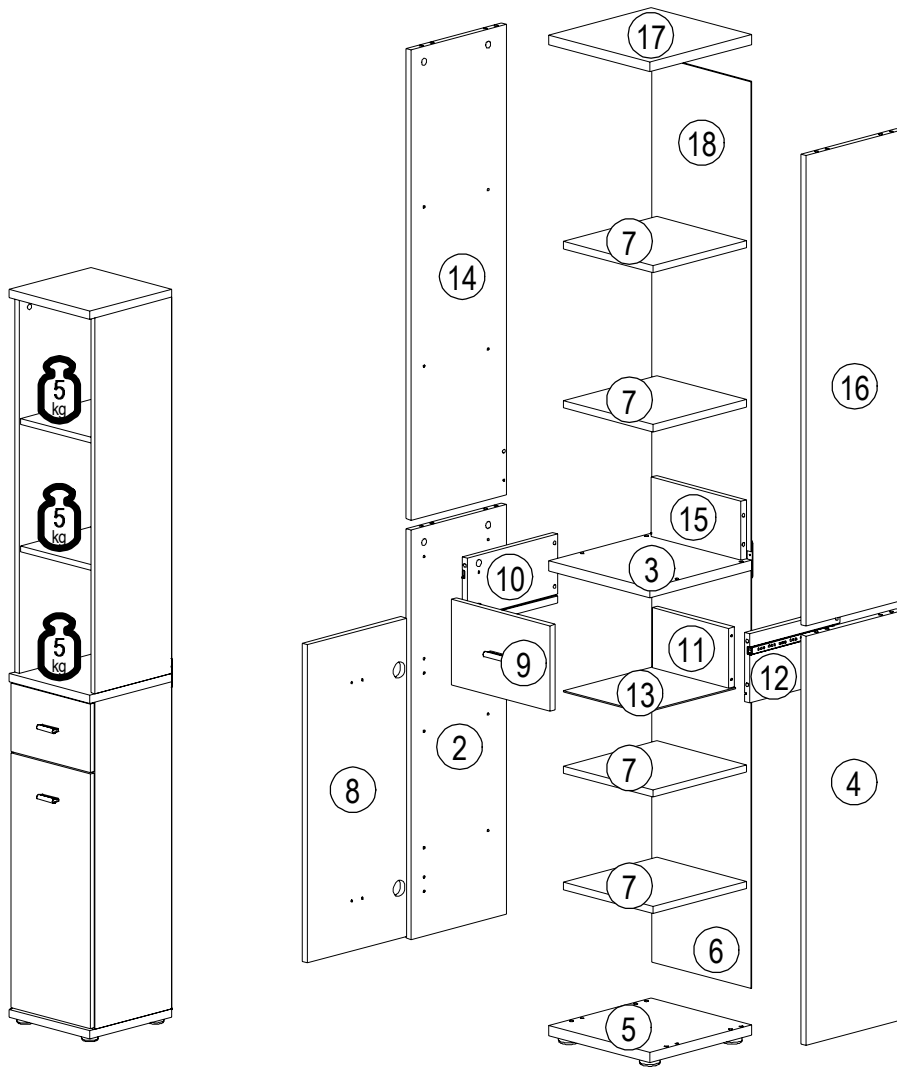

MARIO NEW B+C-2+8

Art.-Nr.

200310

1/6
Z0

ID	ID	Image	Dimensions	Quantity	Ratio
14024	2	900*286*16	1x	1/1	
14025	3	302*306*22	1x	1/1	
14026	4	900*286*16	1x	1/1	
14027	5	302*306*22	1x	1/1	
14028	6	940*297*2,5	1x	1/1	
14030	7	268*280*16	4x	1/1	
14031	8	700*296*16	1x	1/1	
14032	9	296*188*16	1x	1/1	
14012	10	152*270*16	1x	1/1	
14034	11	132*230*16	1x	1/1	
14014	12	152*270*16	1x	1/1	
14036	13	276*240*2,5	1x	1/1	
14037	14	1034*286*16	1x	1/1	
14038	15	268*130*16	1x	1/1	
14039	16	1034*286*16	1x	1/1	
14040	17	302*306*22	1x	1/1	
14029	18	1034*297*2,5	1x	1/1	

					
Ø6.3x8	Ø8x30		Ø15x13		L=246
L 4x	N 18x	Q 16x	R 10x	S 10x	Y 1x

			
Ø3,5x15	Ø4x25		R=32
E 4x	J 2x	U 2x	X 1x

A

			
Ø3,5x15	Ø4x25		R=32
E 4x	J 2x	U 2x	X 1x

B

Ø7x50
H 4x

START	MIN	MAX
		

START	MIN	MAX
		

					
Ø3,5x16	Ø7x50	Ø4x25	Ø15x13		R=32
F 2x	H 4x	J 2x	R 4x	S 4x	X 1x

					
A	14x	B	2x	K	2x
				V	2x

A

					
A	14x	B	2x	K	2x
				V	2x

B