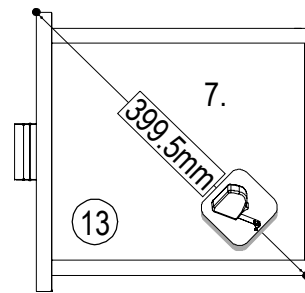

MARIO NEW B+C-2+8

Art.-Nr.

200310

1/6
Z0

ID	ID	Image	Dimensions	Quantity	Ratio
14024	2	900*286*16	1x	1/1	
14025	3	302*306*22	1x	1/1	
14026	4	900*286*16	1x	1/1	
14027	5	302*306*22	1x	1/1	
14028	6	940*297*2,5	1x	1/1	
14030	7	268*280*16	4x	1/1	
14031	8	700*296*16	1x	1/1	
14032	9	296*188*16	1x	1/1	
14012	10	152*270*16	1x	1/1	
14034	11	132*230*16	1x	1/1	
14014	12	152*270*16	1x	1/1	
14036	13	276*240*2,5	1x	1/1	
14037	14	1034*286*16	1x	1/1	
14038	15	268*130*16	1x	1/1	
14039	16	1034*286*16	1x	1/1	
14040	17	302*306*22	1x	1/1	
14029	18	1034*297*2,5	1x	1/1	

					
Ø6.3x8	Ø8x30		Ø15x13		L=246
L 4x	N 18x	Q 16x	R 10x	S 10x	Y 1x

			
Ø3,5x15	Ø4x25		R=32
E 4x	J 2x	U 2x	X 1x

A

			
Ø3,5x15	Ø4x25		R=32
E 4x	J 2x	U 2x	X 1x

B

Ø7x50
H 4x

START	MIN	MAX
		

START	MIN	MAX
		

					
Ø3,5x16	Ø7x50	Ø4x25	Ø15x13		R=32
F 2x	H 4x	J 2x	R 4x	S 4x	X 1x

					
A	14x	B	2x	K	2x
				V	2x

A

					
A	14x	B	2x	K	2x
				V	2x

B