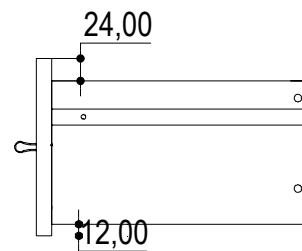

MARIO NEW B+C-2+8

Art.-Nr.

200310

1/6
Z0

ID	ID	Image	Dimensions	Quantity	Ratio
14024	2	900*286*16	1x	1/1	
14025	3	302*306*22	1x	1/1	
14026	4	900*286*16	1x	1/1	
14027	5	302*306*22	1x	1/1	
14028	6	940*297*2,5	1x	1/1	
14030	7	268*280*16	4x	1/1	
14031	8	700*296*16	1x	1/1	
14032	9	296*188*16	1x	1/1	
14012	10	152*270*16	1x	1/1	
14034	11	132*230*16	1x	1/1	
14014	12	152*270*16	1x	1/1	
14036	13	276*240*2,5	1x	1/1	
14037	14	1034*286*16	1x	1/1	
14038	15	268*130*16	1x	1/1	
14039	16	1034*286*16	1x	1/1	
14040	17	302*306*22	1x	1/1	
14029	18	1034*297*2,5	1x	1/1	

34906.00	35009.00	21102.00	22213.00	22243.00	22244.01	22250.00	22300.00	22430.00
A	B	C	D	E	F	G	H	J
14x	2x	50x	1x	12x	6x	4x	8x	4x
22502.00	22705.00	24103.00	27000.00	31103.00	35101.01	70013.01	70021.01	9290.00
K	L	M	N	P	Q	R	S	T
2x	4x	1x	18x	1x	16x	14x	14x	2x
36002.07	36002.07	30080.00	32008.00	33030.00				
U	V	W	X	Y				
2x	2x	4x	2x	1x				

					
Ø6.3x8	Ø8x30		Ø15x13		L=246
L 4x	N 18x	Q 16x	R 10x	S 10x	Y 1x

			
Ø3,5x15	Ø4x25		R=32
E 4x	J 2x	U 2x	X 1x

A

			
Ø3,5x15	Ø4x25		R=32
E 4x	J 2x	U 2x	X 1x

B

Ø7x50
H 4x

START	MIN	MAX
		

START	MIN	MAX
		

					
Ø3,5x16	Ø7x50	Ø4x25	Ø15x13		R=32
F 2x	H 4x	J 2x	R 4x	S 4x	X 1x

					
A	14x	B	2x	K	2x
				V	2x

A

					
A	14x	B	2x	K	2x
				V	2x

B