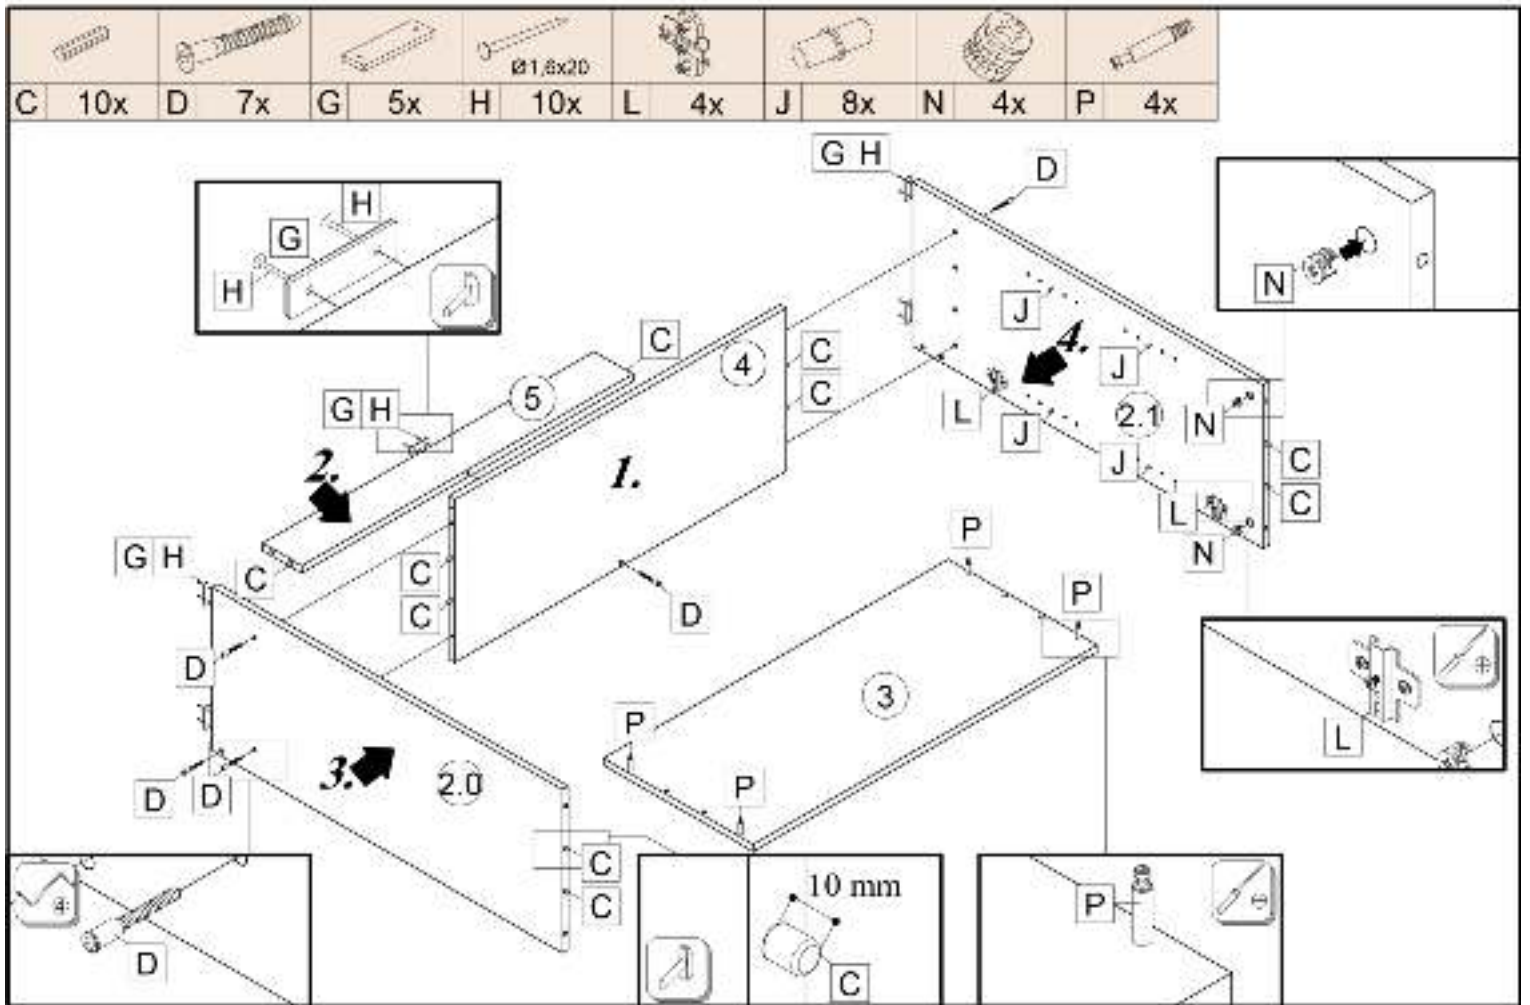

BETTY 02
 BE02-008-00

B 2x	C 10x	D 7x	E 7x	G 5x	H 50x	J 8x	K 8x	L 4x	F 4x		
N 4x	P 4x										

0h 50min		4	5,5 x 125	≤ 0,5 kg	0,6m	3m	

01494	②	917*370*16	1x	1/2
01495	②	917*370*16	1x	1/2
01381	③	902*390*16	1x	1/2
01382	④	868*369*16	1x	1/2
01318	⑤	103*868*16	1x	1/2
01389	⑥	826*448*2,5	2x	2/2
02505	⑦	808*446*16	1x	2/2
02506	⑧	808*446*16	1x	2/2
01392	⑨	868*354*16	2x	1/2

	
Ø1,6x20	
H 40x	E 7x

		
B 2x	K 8x	F 4x