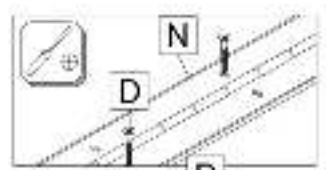

BETTY 02  
**BE02-040-00**

A 14x	B 7x	C 6x	D 28x	E 5x	F 10x	G 10x	H 60x	J 4x	K 2x

L 2x	M 2x	N 1x

0h 45min		4	5,5 x 125	≤ 0,5 kg	3m	

D	ID	Part	QTY	Ratio
01441	②	917*370*16	1x	1/1
01442	③	917*370*16	1x	1/1
01443	④	848*390*16	1x	1/1
01444	⑤	814*369*16	1x	1/1
01445	⑥	103*814*16	1x	1/1
01446	⑦	842*380*16	1x	1/1
01447	⑧	842*380*16	1x	1/1
01448	⑨	842*380*16	1x	1/1

			
A 10x	B 6x	E 5x	H 10x

	
F 4x	G 4x

Ø1,6x20  
H 50x

A 4x	D 14x	F 6x	G 6x	N 1x

						
C 6x	D 8x	J 4x	K 2x	M 2x	L 2x	

	
D 4x	