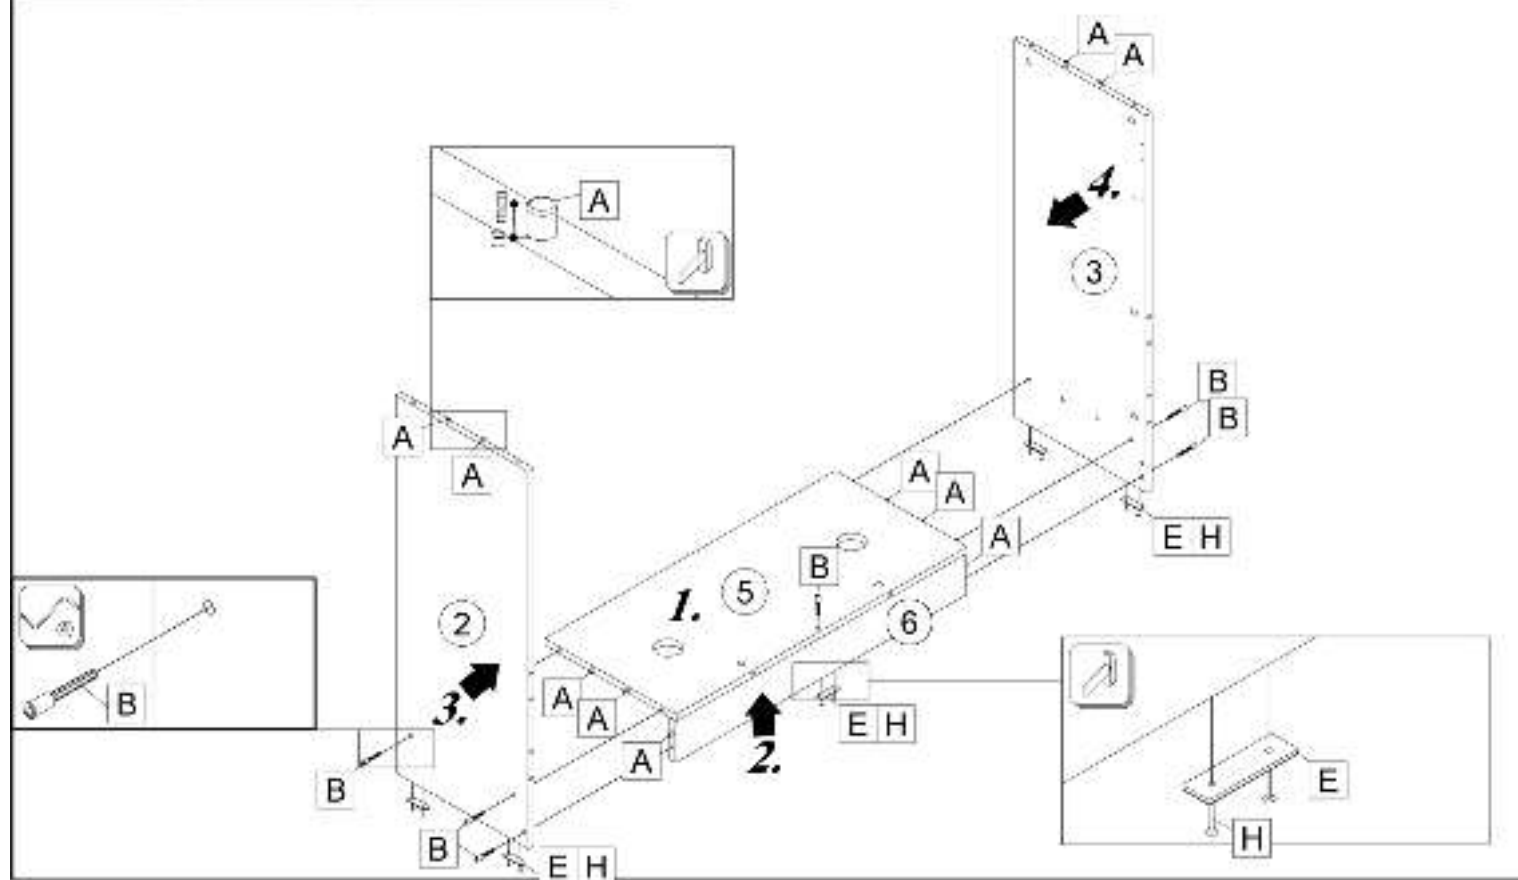

BETTY 02  
**BE02-040-00**

A 14x	B 7x	C 6x	D 28x	E 5x	F 10x	G 10x	H 60x	J 4x	K 2x

L 2x	M 2x	N 1x

0h 45min		4	5,5 x 125	≤ 0,5 kg	3m	

D	ID	Part	QTY	Ratio
01441	②	917*370*16	1x	1/1
01442	③	917*370*16	1x	1/1
01443	④	848*390*16	1x	1/1
01444	⑤	814*369*16	1x	1/1
01445	⑥	103*814*16	1x	1/1
01446	⑦	842*380*16	1x	1/1
01447	⑧	842*380*16	1x	1/1
01448	⑨	842*380*16	1x	1/1

			
A 10x	B 6x	E 5x	H 10x

	
F 4x	G 4x

Ø1,6x20  
H 50x

A 4x	D 14x	F 6x	G 6x	N 1x

						
C 6x	D 8x	J 4x	K 2x	M 2x	L 2x	

	
D 4x	