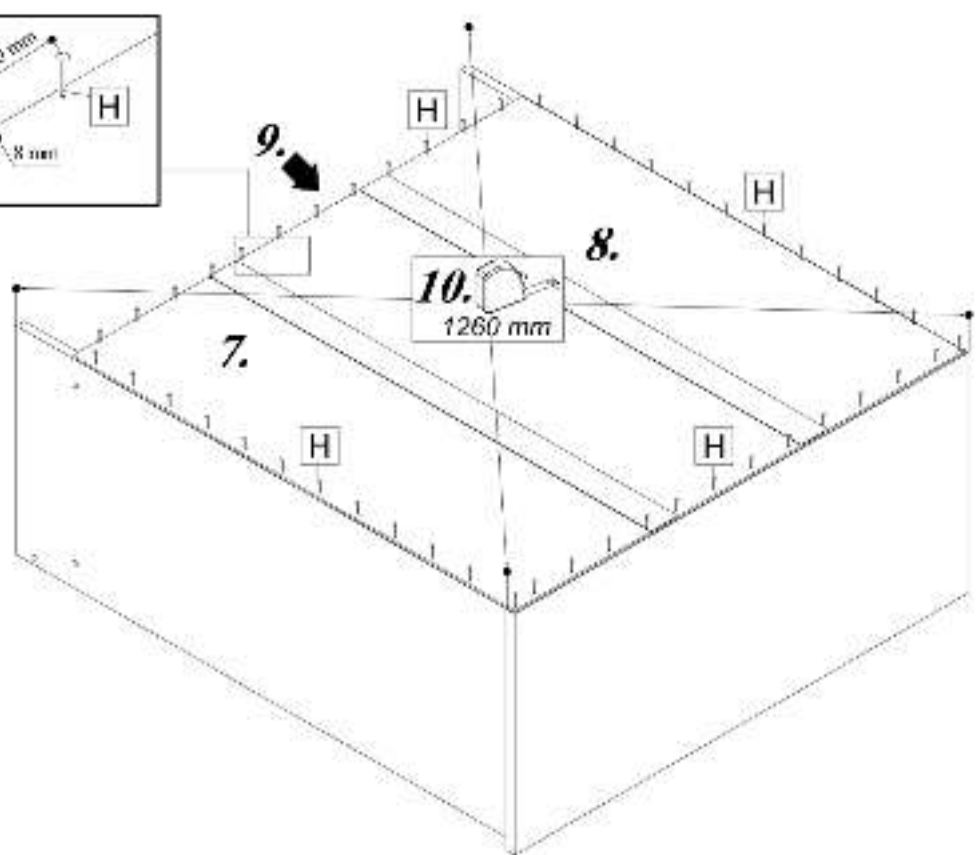

BETTY 02  
**BE02-040-00**

A 14x	B 7x	C 6x	D 28x	E 5x	F 10x	G 10x	H 60x	J 4x	K 2x

L 2x	M 2x	N 1x

0h 45min		4	5,5 x 125	≤ 0,5 kg	3m	

D	ID	Part	QTY	Ratio
01441	②	917*370*16	1x	1/1
01442	③	917*370*16	1x	1/1
01443	④	848*390*16	1x	1/1
01444	⑤	814*369*16	1x	1/1
01445	⑥	103*814*16	1x	1/1
01446	⑦	842*380*16	1x	1/1
01447	⑧	842*380*16	1x	1/1
01448	⑨	842*380*16	1x	1/1

			
A 10x	B 6x	E 5x	H 10x

	
F 4x	G 4x

Ø1,6x20  
H 50x

A 4x	D 14x	F 6x	G 6x	N 1x

						
C 6x	D 8x	J 4x	K 2x	M 2x	L 2x	

	
D 4x	