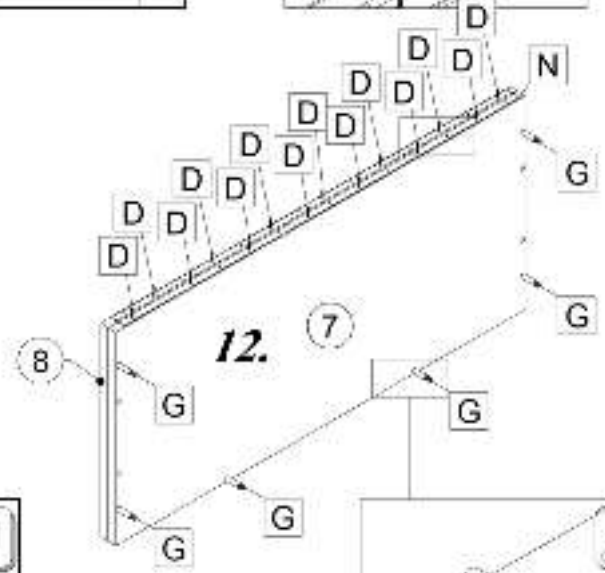

BETTY 02  
**BE02-040-00**

A 14x	B 7x	C 6x	D 28x	E 5x	F 10x	G 10x	H 60x	J 4x	K 2x

L 2x	M 2x	N 1x

0h 45min		4	5,5 x 125	≤ 0,5 kg	3m	

D	ID	Part	QTY	Ratio
01441	②	917*370*16	1x	1/1
01442	③	917*370*16	1x	1/1
01443	④	848*390*16	1x	1/1
01444	⑤	814*369*16	1x	1/1
01445	⑥	103*814*16	1x	1/1
01446	⑦	842*380*16	1x	1/1
01447	⑧	842*380*16	1x	1/1
01448	⑨	842*380*16	1x	1/1

			
A 10x	B 6x	E 5x	H 10x

	
F 4x	G 4x

Ø1,6x20  
H 50x

A 4x	D 14x	F 6x	G 6x	N 1x

						
C 6x	D 8x	J 4x	K 2x	M 2x	L 2x	

	
D 4x	