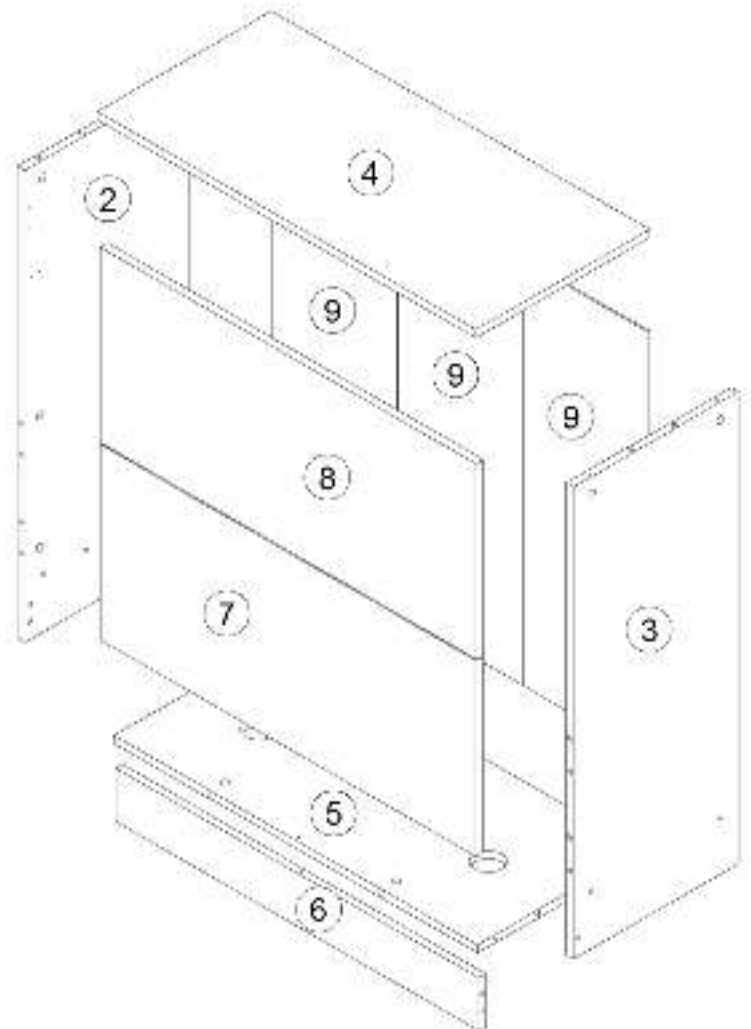

BETTY 02  
**BE02-040-00**

A 14x	B 7x	C 6x	D 28x	E 5x	F 10x	G 10x	H 60x	J 4x	K 2x

L 2x	M 2x	N 1x

0h 45min		4	5,5 x 125	≤ 0,5 kg	3m	

D	ID	Part	QTY	Ratio
01441	②	917*370*16	1x	1/1
01442	③	917*370*16	1x	1/1
01443	④	848*390*16	1x	1/1
01444	⑤	814*369*16	1x	1/1
01445	⑥	103*814*16	1x	1/1
01446	⑦	842*380*16	1x	1/1
01447	⑧	842*380*16	1x	1/1
01448	⑨	842*380*16	1x	1/1

			
A 10x	B 6x	E 5x	H 10x

	
F 4x	G 4x

Ø1,6x20  
H 50x

A 4x	D 14x	F 6x	G 6x	N 1x

						
C 6x	D 8x	J 4x	K 2x	M 2x	L 2x	

	
D 4x	