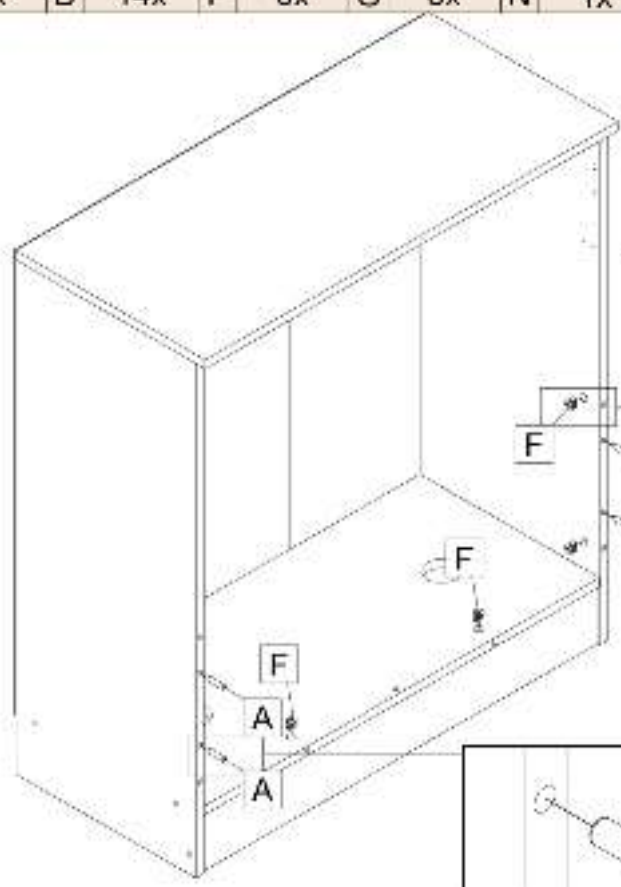

BETTY 02  
**BE02-040-00**

A 14x	B 7x	C 6x	D 28x	E 5x	F 10x	G 10x	H 60x	J 4x	K 2x

L 2x	M 2x	N 1x

0h 45min		4	5,5 x 125	≤ 0,5 kg	3m	

D	ID	Part	QTY	Ratio
01441	②	917*370*16	1x	1/1
01442	③	917*370*16	1x	1/1
01443	④	848*390*16	1x	1/1
01444	⑤	814*369*16	1x	1/1
01445	⑥	103*814*16	1x	1/1
01446	⑦	842*380*16	1x	1/1
01447	⑧	842*380*16	1x	1/1
01448	⑨	842*380*16	1x	1/1

			
A 10x	B 6x	E 5x	H 10x

	
F 4x	G 4x

Ø1,6x20  
H 50x

A 4x	D 14x	F 6x	G 6x	N 1x

						
C 6x	D 8x	J 4x	K 2x	M 2x	L 2x	

	
D 4x	