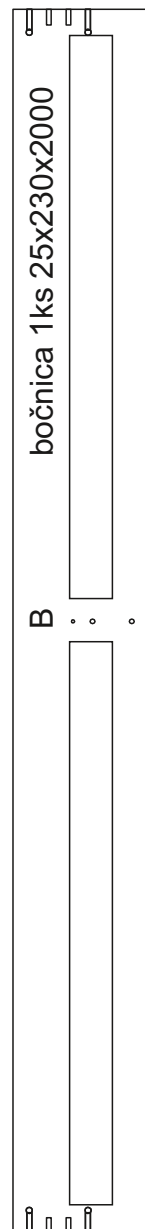

**REA&AVA™****REA Misty  
90 120**

	2050
	435
	950/1250

1/1

<b>1</b>		<b>2</b>		<b>3</b>		<b>4</b>		<b>5</b>		<b>6</b>		<b>7</b>	
kolík 8x35	23ks	tiahlo	22ks	excenter	22ks	krytka	8ks	valčeková matica M6	8ks	skrutka M6x70	8ks	kľazák	6ks

<b>8</b>		<b>9</b>		<b>10</b>		<b>11</b>		<b>12</b>		<b>14</b>	
klinec 1,2x25	12ks	koliesko 24	8ks	skrutka zh 3,5x16	28ks	skrutka zh 3,5x30	4ks	konfirmát 7x50	8ks	uholník	6ks

1

2

3

4

5

6

7

8

9

10

11