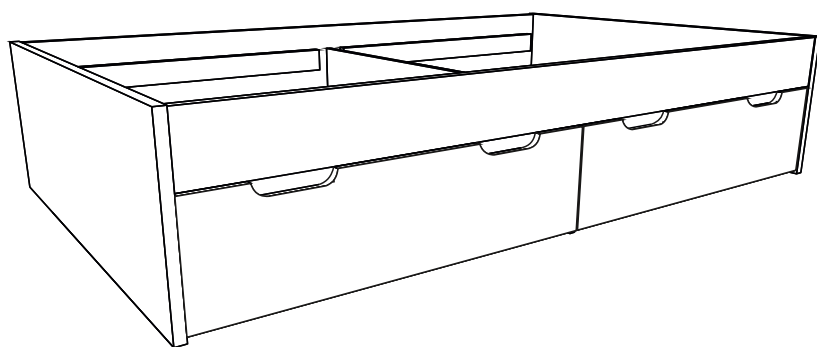

**REA&AVA™****REA Misty  
90 120**

	2050
	435
	950/1250

1/1

<b>1</b>		<b>2</b>		<b>3</b>		<b>4</b>		<b>5</b>		<b>6</b>		<b>7</b>	
kolík 8x35	23ks	tiahlo	22ks	excenter	22ks	krytka	8ks	valčeková matica M6	8ks	skrutka M6x70	8ks	kľazák	6ks