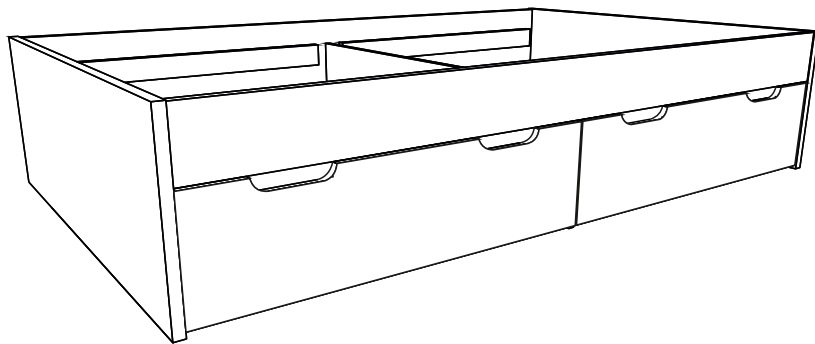

**REA&AVA™****REA Misty  
90 120**

	2050
	435
	950/1250

1/1

1		2		3		4		5		6		7	
kolík 8x35	23ks	tiahlo	22ks	excenter	22ks	krytka	8ks	valčeková matica M6	8ks	skrutka M6x70	8ks	kľazák	6ks
8		9		10		11		12		14			
klieč 1,2x25	12ks	koliesko 24	8ks	skrutka zh 3,5x16	28ks	skrutka zh 3,5x30	4ks	konfirmát 7x50	8ks	uholník	6ks		