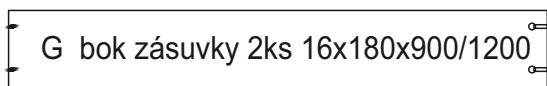

**REA&AVA™****REA Misty  
90 120**

	2050
	435
	950/1250

1/1

1		2		3		4		5		6		7	
kolík 8x35	23ks	tiahlo	22ks	excenter	22ks	krytka	8ks	valčeková matica M6	8ks	skrutka M6x70	8ks	kľazák	6ks
8		9		10		11		12		14			
klieč 1,2x25	12ks	koliesko 24	8ks	skrutka zh 3,5x16	28ks	skrutka zh 3,5x30	4ks	konfirmát 7x50	8ks	uholník	6ks		