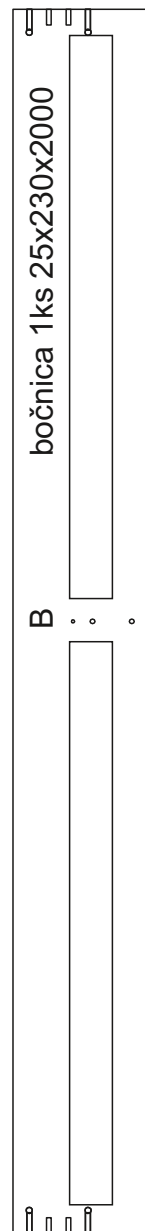

**REA&AVA™****REA Misty  
90 120**

	2050
	435
	950/1250

1/1

1		2		3		4		5		6		7	
kolík 8x35	23ks	tiahlo	22ks	excenter	22ks	krytka	8ks	valčeková matica M6	8ks	skrutka M6x70	8ks	kľazák	6ks
8		9		10		11		12		14			
klieč 1,2x25	12ks	koliesko 24	8ks	skrutka zh 3,5x16	28ks	skrutka zh 3,5x30	4ks	konfirmát 7x50	8ks	uholník	6ks		

1

2

3

4

5

6

7

8

9

10

11