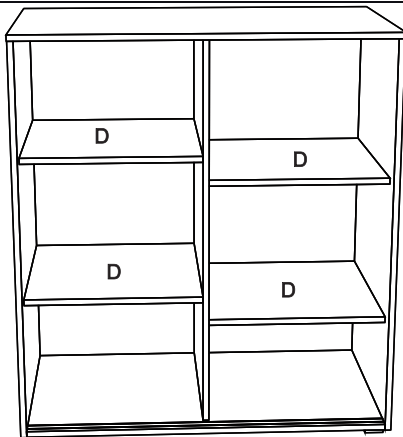

6

zudrehen / zatahnuť

7

8

4

9

D 4ks