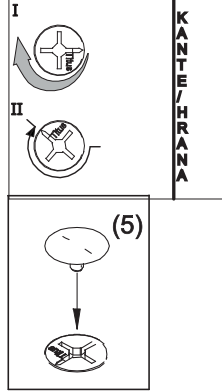

zudrehen / zatahnuť