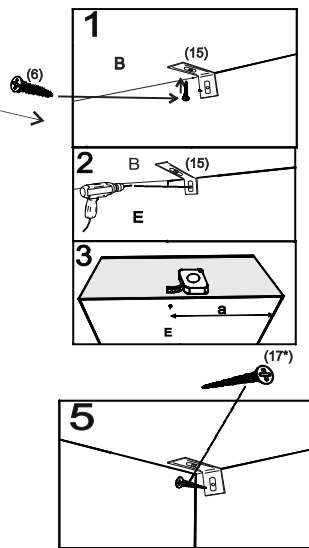

6

zudrehen / zatahnuť

7

8

4

9

D 4ks