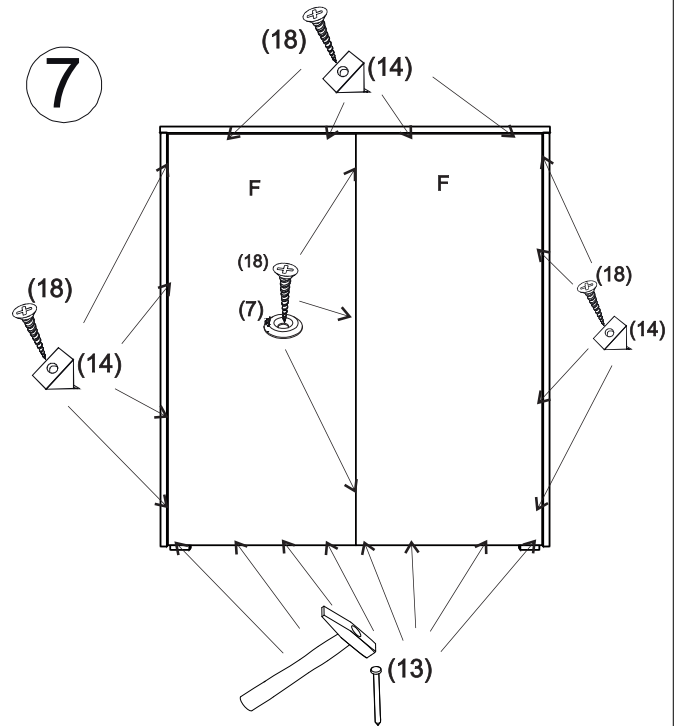

6

zudrehen / zatahnuť

7

8

4

9

D 4ks