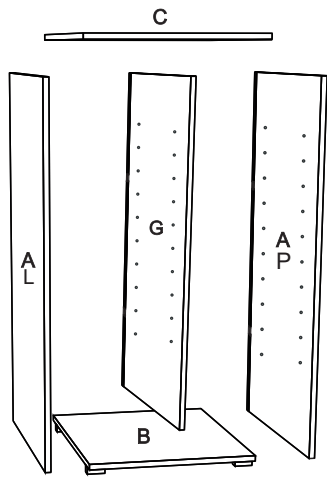

6

zudrehen / zatahnuť

7

8

4

9

D 4ks