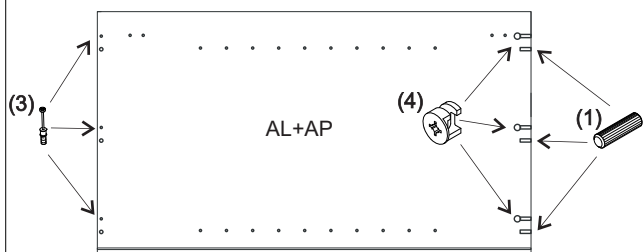

REA Lary

S3/110

	1000
	1100
	600

1/1

1 	3 	4 	5 	6 	7 	8 							
kolík 8x35	18ks	tiahlo	18ks	excenter	18ks	krytka	18ks	skrutka zh 3,5x16	9ks	sedlárska podložka	3ks	unipos horný	4ks
9 	10 	11 	13 	14 	15 	18 							
unipos spodný	4ks	kizák Herman	5ks	skrutka zh 5x25	10ks	klinec 1,2x25	8ks	trojuholník chrbát	12ks	bezpečnostný uholník	1ks	skrutka zh 3x20	15ks
19 													
podperka sklo 5x5	16ks												

①

②

③

B 1ks /Lava str.

B 1ks - prava strana

④

G 1ks

⑤