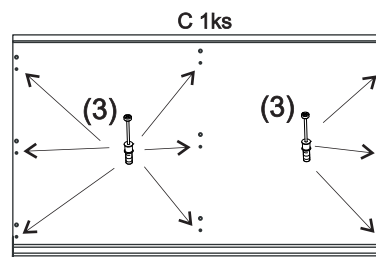

REA Lary

S3/110

	1000
	1100
	600

1/1

1 	3 	4 	5 	6 	7 	8 							
kolík 8x35	18ks	tiahlo	18ks	excenter	18ks	krytka	18ks	skrutka zh 3,5x16	9ks	sedlárska podložka	3ks	unipos horný	4ks
9 	10 	11 	13 	14 	15 	18 							
unipos spodný	4ks	kizák Herman	5ks	skrutka zh 5x25	10ks	klinec 1,2x25	8ks	trojuholník chrbát	12ks	bezpečnostný uholník	1ks	skrutka zh 3x20	15ks
19 													
podperka sklo 5x5	16ks												

①

②

③

B 1ks /Lava str.

B 1ks - prava strana

④

G 1ks

⑤