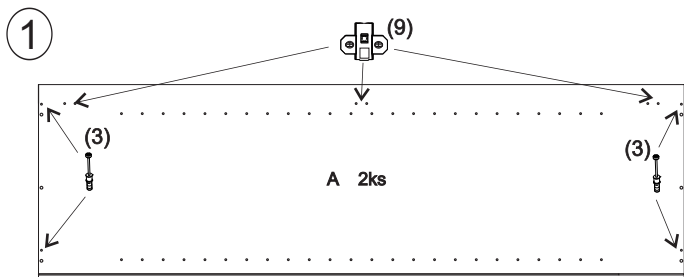

zudrehen / zatiehnúť

I

II

KANTE / HRANA

(5)