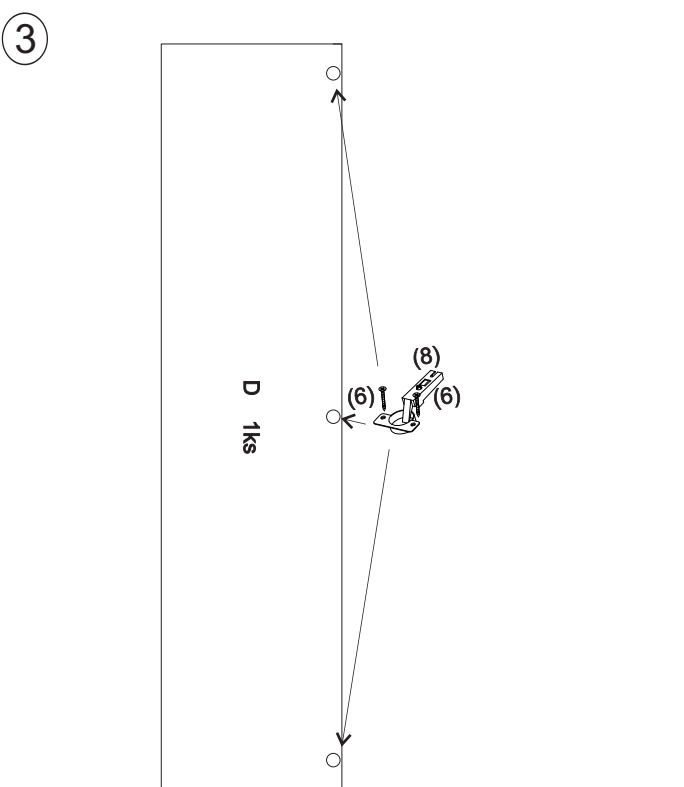

REA Lary

S2/200

	510
	2000
	400

1/1

1 	3 	4 	5 	6 	7 	8 							
kolík 8x35	12ks	tiahlo	8ks	excenter	8ks	krytka	8ks	skrutka zh 3,5x16	7ks	doraz	2ks	záves vložený	3ks

9 	10 	11 	13 	14 	15 	18 							
podložka závesu	3ks	kizák Herman	4ks	skrutka zh 5x25	8ks	klinec 1,2x25	10ks	trojuholník chrbát	10ks	bezpečnostný uholník	1ks	skrutka zh 3x20	10ks

19 	
podperka sklo 5x5	16ks

zudrehen / zatiehnúť

I

II

KANTE / HRANA

(5)

6

7

4

8

C 16x325x476
4ks