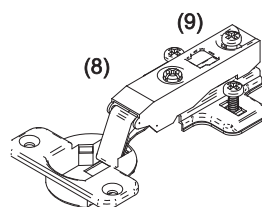

8

C 16x325x476
4ks