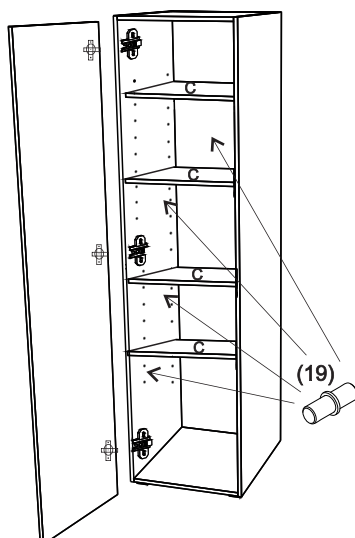

REA Lary

S2/200

	510
	2000
	400

1/1

1 	3 	4 	5 	6 	7 	8 							
kolík 8x35	12ks	tiahlo	8ks	excenter	8ks	krytka	8ks	skrutka zh 3,5x16	7ks	doraz	2ks	záves vložený	3ks

9 	10 	11 	13 	14 	15 	18 							
podložka závesu	3ks	kizák Herman	4ks	skrutka zh 5x25	8ks	klinec 1,2x25	10ks	trojuholník chrbát	10ks	bezpečnostný uholník	1ks	skrutka zh 3x20	10ks

19 	
podperka sklo 5x5	16ks

zudrehen / zatiehnúť

I

II

KANTE / HRANA

(5)

6

7

4

8

C 16x325x476
4ks