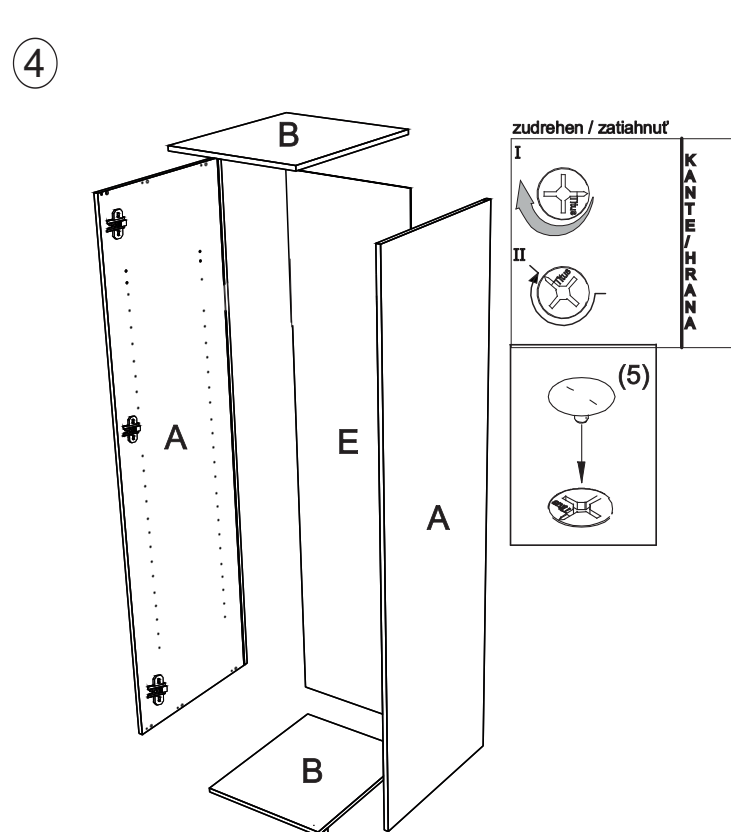

REA Lary

S2/200

	510
	2000
	400

1/1

1 	3 	4 	5 	6 	7 	8 							
kolík 8x35	12ks	tiahlo	8ks	excenter	8ks	krytka	8ks	skrutka zh 3,5x16	7ks	doraz	2ks	záves vložený	3ks

9 	10 	11 	13 	14 	15 	18 							
podložka závesu	3ks	kizák Herman	4ks	skrutka zh 5x25	8ks	klinec 1,2x25	10ks	trojuholník chrbát	10ks	bezpečnostný uholník	1ks	skrutka zh 3x20	10ks

19 	
podperka sklo 5x5	16ks

zudrehen / zatiehnúť

I

II

KANTE / HRANA

(5)

6

7

4

8

C 16x325x476
4ks