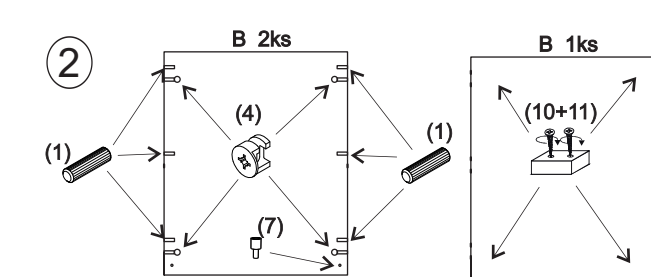

zudrehen / zatiehnúť

I

II

KANTE / HRANA

(5)