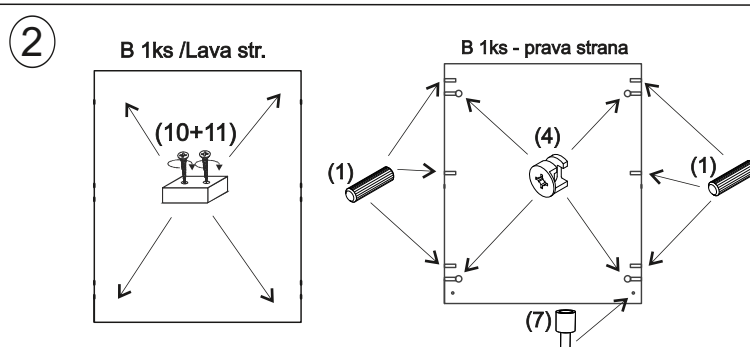

REA&AVA™**REA Lary
S2/110**

	510
	1100
	400

1/1

1 	3 	4 	5 	6 	7 	8 							
kolík 8x35	12ks	tiahlo	8ks	excenter	8ks	krytka	8ks	skrutka zh 3,5x16	5ks	doraz	2ks	záves vložený	2ks
9 	10 	11 	13 	14 	15 	18 							
podložka závesu	2ks	kizák Herman	4ks	skrutka zh 5x25	8ks	klinec 1,2x25	5ks	trojuholník chrbát	10ks	bezpečnostný uholník	1ks	skrutka zh 3x20	10ks
19 													
podperka 5x5	8ks												

1x

1x

6

7

4

8