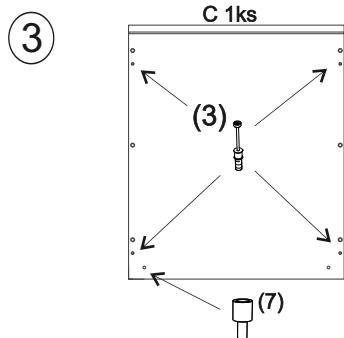

REA&AVA™**REA Lary
S2/110**

	510
	1100
	400

1/1

1 	3 	4 	5 	6 	7 	8 							
kolík 8x35	12ks	tiahlo	8ks	excenter	8ks	krytka	8ks	skrutka zh 3,5x16	5ks	doraz	2ks	záves vložený	2ks
9 	10 	11 	13 	14 	15 	18 							
podložka závesu	2ks	kizák Herman	4ks	skrutka zh 5x25	8ks	klinec 1,2x25	5ks	trojuholník chrbát	10ks	bezpečnostný uholník	1ks	skrutka zh 3x20	10ks
19 													
podperka 5x5	8ks												

1x

1x

6

7

4

8