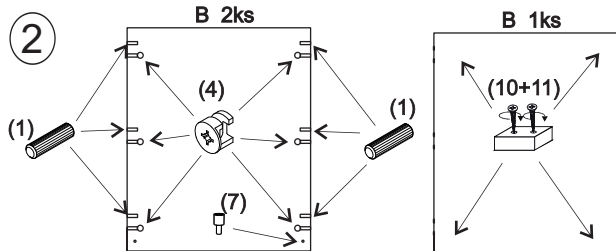

avaks
nábytok

REA Lary

S1/200

	510
	2000
	600

1/1

1 	2 	3 	4 	5 	6 	7 							
kolík 8x35	12ks	úchyt veš. tyče	2ks	tiahlo	16ks	excenter	16ks	krytka	16ks	skrutka zh 3,5x16	11ks	doraz	2ks
8 	9 	10 	11 	12 	13 	14 							
záves vložený	3ks	podložka závesu	3ks	kľazák Herman	4ks	skrutka zh 5x25	8ks	vešiaková tyč 465 mm	1ks	klíнец 1,2x25	10ks	trojuholník chrbát	10ks
15 	18 												
bezpečnostný uholník	1ks	skrutka zh 3x20	10ks										