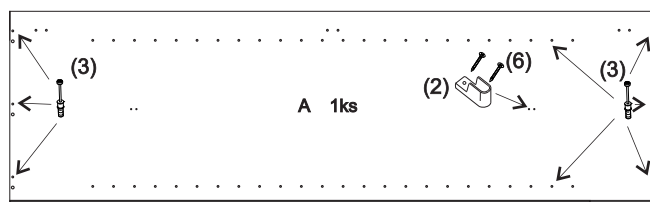

avaks
nábytok

REA Lary

S1/200

	510
	2000
	600

1/1

1 	2 	3 	4 	5 	6 	7 							
kolík 8x35	12ks	úchyt veš. tyče	2ks	tiahlo	16ks	excenter	16ks	krytka	16ks	skrutka zh 3,5x16	11ks	doraz	2ks
8 	9 	10 	11 	12 	13 	14 							
záves vložený	3ks	podložka závesu	3ks	kľazák Herman	4ks	skrutka zh 5x25	8ks	vešiaková tyč 465 mm	1ks	klíнец 1,2x25	10ks	trojuholník chrbát	10ks
15 	18 												
bezpečnostný uholník	1ks	skrutka zh 3x20	10ks										