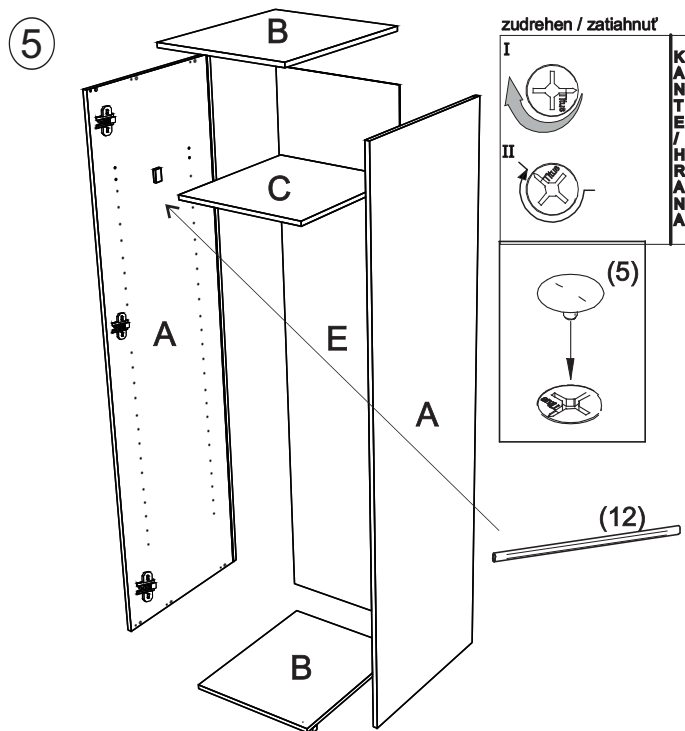

avaks
nábytok

REA Lary

S1/200

	510
	2000
	600

1/1

1 	2 	3 	4 	5 	6 	7 							
kolík 8x35	12ks	úchyt veš. tyče	2ks	tiahlo	16ks	excenter	16ks	krytka	16ks	skrutka zh 3,5x16	11ks	doraz	2ks
8 	9 	10 	11 	12 	13 	14 							
záves vložený	3ks	podložka závesu	3ks	kľazák Herman	4ks	skrutka zh 5x25	8ks	vešiaková tyč 465 mm	1ks	klíнец 1,2x25	10ks	trojuholník chrbát	10ks
15 	18 												
bezpečnostný uholník	1ks	skrutka zh 3x20	10ks										