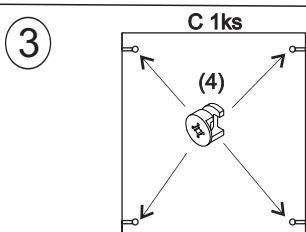

avaks
nábytok

REA Lary

S1/200

	510
	2000
	600

1/1

1 	2 	3 	4 	5 	6 	7 							
kolík 8x35	12ks	úchyt veš. tyče	2ks	tiahlo	16ks	excenter	16ks	krytka	16ks	skrutka zh 3,5x16	11ks	doraz	2ks
8 	9 	10 	11 	12 	13 	14 							
záves vložený	3ks	podložka závesu	3ks	kľazák Herman	4ks	skrutka zh 5x25	8ks	vešiaková tyč 465 mm	1ks	klíнец 1,2x25	10ks	trojuholník chrbát	10ks
15 	18 												
bezpečnostný uholník	1ks	skrutka zh 3x20	10ks										