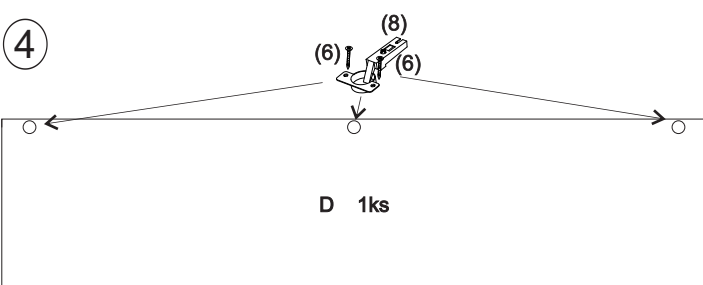

avaks
nábytok

REA Lary

S1/200

	510
	2000
	600

1/1

1 	2 	3 	4 	5 	6 	7 							
kolík 8x35	12ks	úchyt veš. tyče	2ks	tiahlo	16ks	excenter	16ks	krytka	16ks	skrutka zh 3,5x16	11ks	doraz	2ks
8 	9 	10 	11 	12 	13 	14 							
záves vložený	3ks	podložka závesu	3ks	kľazák Herman	4ks	skrutka zh 5x25	8ks	vešiaková tyč 465 mm	1ks	klíнец 1,2x25	10ks	trojuholník chrbát	10ks
15 	18 												
bezpečnostný uholník	1ks	skrutka zh 3x20	10ks										