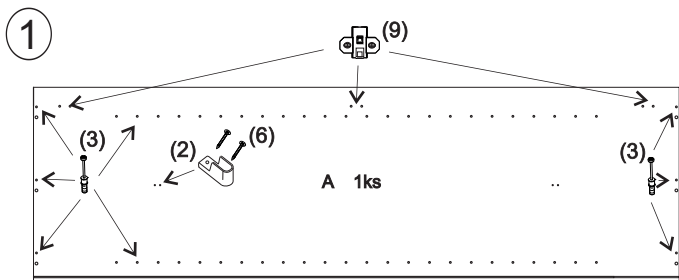

avaks
nábytok

REA Lary

S1/200

	510
	2000
	600

1/1

1 	2 	3 	4 	5 	6 	7 							
kolík 8x35	12ks	úchyt veš. tyče	2ks	tiahlo	16ks	excenter	16ks	krytka	16ks	skrutka zh 3,5x16	11ks	doraz	2ks
8 	9 	10 	11 	12 	13 	14 							
záves vložený	3ks	podložka závesu	3ks	kľazák Herman	4ks	skrutka zh 5x25	8ks	vešiaková tyč 465 mm	1ks	klíнец 1,2x25	10ks	trojuholník chrbát	10ks
15 	18 												
bezpečnostný uholník	1ks	skrutka zh 3x20	10ks										