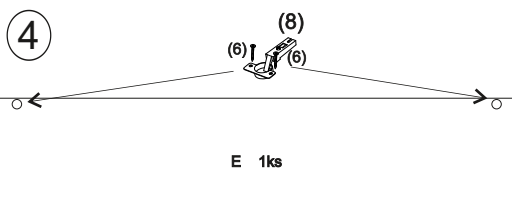

zudrehen / zatiiahnut'