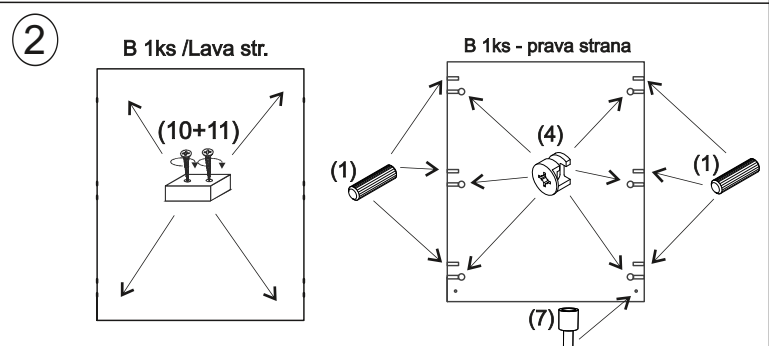

REA&AVA™**REA Lary
S1/110**

	510
	1100
	600

1/1

1 	3 	4 	5 	6 	7 	8 							
kolík 8x35	12ks	tiahlo	12ks	excenter	12ks	krytka	12ks	skrutka zh 3,5x16	5ks	doraz	2ks	záves vložený	2ks
9 	10 	11 	13 	14 	15 	18 							
podložka závesu	2ks	kizák Herman	4ks	skrutka zh 5x25	8ks	klinec 1,2x25	5ks	trojuholník chrbát	10ks	bezpečnostný uholník	1ks	skrutka zh 3x20	10ks
19 													
podperka 5x5	8ks												