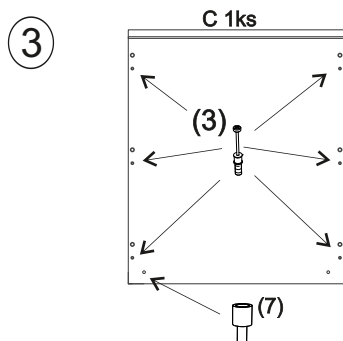

REA&AVA™**REA Lary
S1/110**

	510
	1100
	600

1/1

1 	3 	4 	5 	6 	7 	8 							
kolík 8x35	12ks	tiahlo	12ks	excenter	12ks	krytka	12ks	skrutka zh 3,5x16	5ks	doraz	2ks	záves vložený	2ks
9 	10 	11 	13 	14 	15 	18 							
podložka závesu	2ks	kizák Herman	4ks	skrutka zh 5x25	8ks	klinec 1,2x25	5ks	trojuholník chrbát	10ks	bezpečnostný uholník	1ks	skrutka zh 3x20	10ks
19 													
podperka 5x5	8ks												