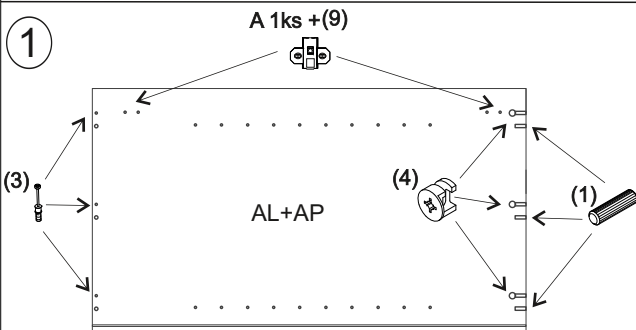

REA&AVA™**REA Lary
S1/110**

	510
	1100
	600

1/1

1 	3 	4 	5 	6 	7 	8 							
kolík 8x35	12ks	tiahlo	12ks	excenter	12ks	krytka	12ks	skrutka zh 3,5x16	5ks	doraz	2ks	záves vložený	2ks
9 	10 	11 	13 	14 	15 	18 							
podložka závesu	2ks	kizák Herman	4ks	skrutka zh 5x25	8ks	klinec 1,2x25	5ks	trojuholník chrbát	10ks	bezpečnostný uholník	1ks	skrutka zh 3x20	10ks
19 													
podperka 5x5	8ks												