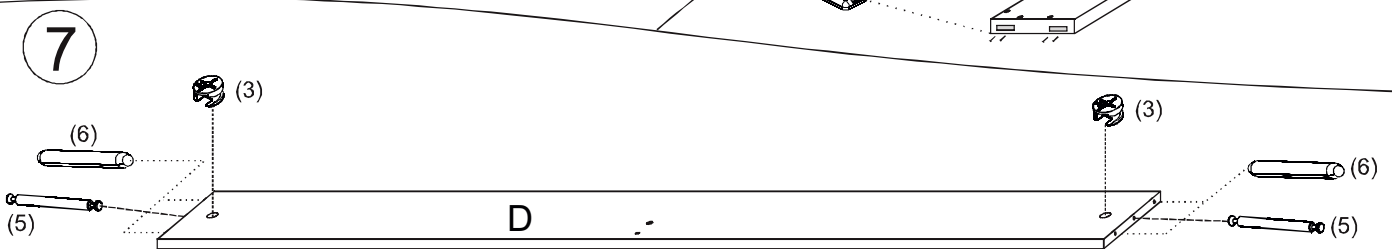

**REA&AVA™****REA Larisa  
90 120**

	950/1250
	890
	2050

**1/3 (korpus)**

<b>1</b> 	<b>2</b> 	<b>3</b> 	<b>4</b> 	<b>5</b> 	<b>6</b> 	<b>7</b> 							
kolík 8x35	46ks	tiahlo	24ks	excenter	40ks	krytka	20ks	tiahlo obojsstranné	8ks	kolík 8x60	14ks	kľazák	12ks

<b>8</b> 	<b>11</b> 	<b>14</b> 			
klinec 1,2x25	24ks	skrutka zh 3,5x16	12ks	uholník	6ks

J 4ks  
16x144x494

10

11

12

1x  
L/P