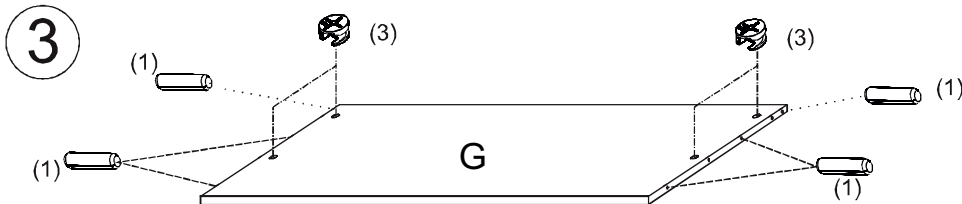

**REA&AVA™****REA Larisa  
90 120**

	950/1250
	890
	2050

**1/3 (korpus)**

<b>1</b> 	<b>2</b> 	<b>3</b> 	<b>4</b> 	<b>5</b> 	<b>6</b> 	<b>7</b> 							
kolík 8x35	46ks	tiahlo	24ks	excenter	40ks	krytka	20ks	tiahlo obojsstranné	8ks	kolík 8x60	14ks	kľazák	12ks

<b>8</b> 	<b>11</b> 	<b>14</b> 			
klinec 1,2x25	24ks	skrutka zh 3,5x16	12ks	uholník	6ks

J 4ks  
16x144x494

10

11

12