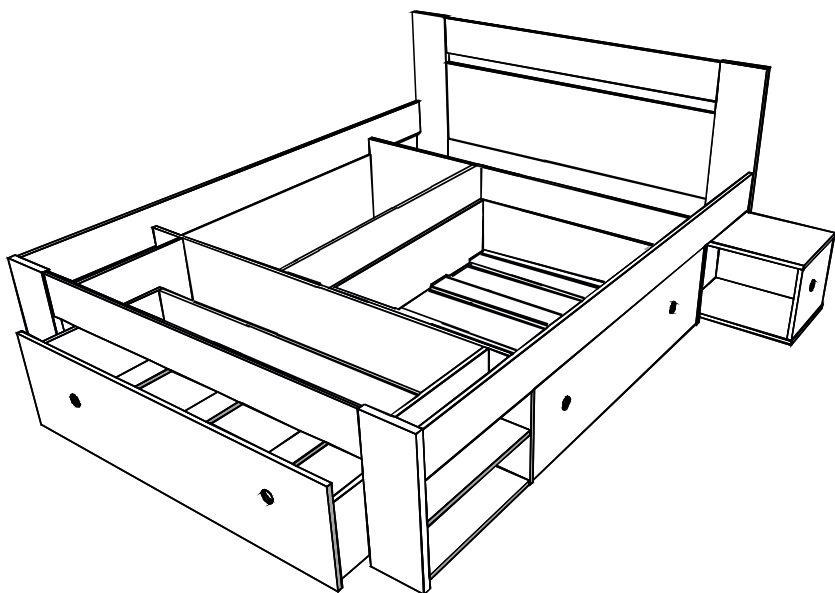

**REA&AVA™****REA Larisa  
90 120**

	950/1250
	890
	2050

**1/3 (korpus)**

<b>1</b> 	<b>2</b> 	<b>3</b> 	<b>4</b> 	<b>5</b> 	<b>6</b> 	<b>7</b> 							
kolík 8x35	46ks	tiahlo	24ks	excenter	40ks	krytka	20ks	tiahlo obojsstranné	8ks	kolík 8x60	14ks	kľazák	12ks

1x  
L/P