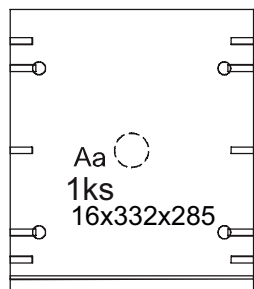

REA&AVA™**REA Larisa
90 120**

	950/1250
	890
	2050

**1/3 (korpus)**

1 	2 	3 	4 	5 	6 	7 							
kolík 8x35	46ks	tiahlo	24ks	excenter	40ks	krytka	20ks	tiahlo obojsstranné	8ks	kolík 8x60	14ks	kľazák	12ks

8 	11 	14 			
klinec 1,2x25	24ks	skrutka zh 3,5x16	12ks	uholník	6ks

J 4ks
16x144x494

10

11

12

2/3 (zásuvky)

1		2		3		4		9		10		12	
kolík 8x35	22ks	ťahlo	22ks	excenter	22ks	krytka	8ks	koliesko 24	8ks	skrutka zh 3x20	16ks	konfirmát 7x50	8ks

3/3 (nočný stolík)

1		2		3		4		9		11	
kolík 8x35	12ks	ťahlo	8ks	excenter	8ks	krytka	8ks	koliesko 24	4ks	skrutka zh 3,5x16	8ks

1x
L/P