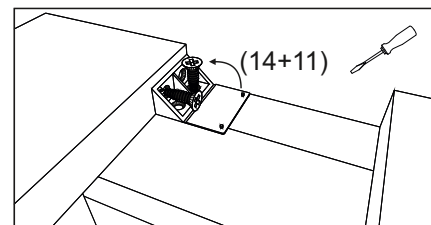

J 4ks
16x144x494

10

11

12

2/3 (zásuvky)

1		2		3		4		9		10		12	
kolík 8x35	22ks	ťahlo	22ks	excenter	22ks	krytka	8ks	koliesko 24	8ks	skrutka zh 3x20	16ks	konfirmát 7x50	8ks

3/3 (nočný stolík)

1		2		3		4		9		11	
kolík 8x35	12ks	ťahlo	8ks	excenter	8ks	krytka	8ks	koliesko 24	4ks	skrutka zh 3,5x16	8ks