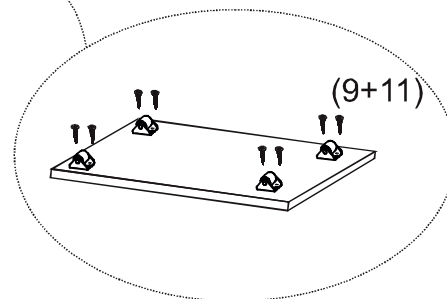

J 4ks
16x144x494

10

11

12

2/3 (zásuvky)

1		2		3		4		9		10		12	
kolík 8x35	22ks	ťahlo	22ks	excenter	22ks	krytka	8ks	koliesko 24	8ks	skrutka zh 3x20	16ks	konfirmát 7x50	8ks

3/3 (nočný stolík)

1		2		3		4		9		11	
kolík 8x35	12ks	ťahlo	8ks	excenter	8ks	krytka	8ks	koliesko 24	4ks	skrutka zh 3,5x16	8ks

1x
L/P