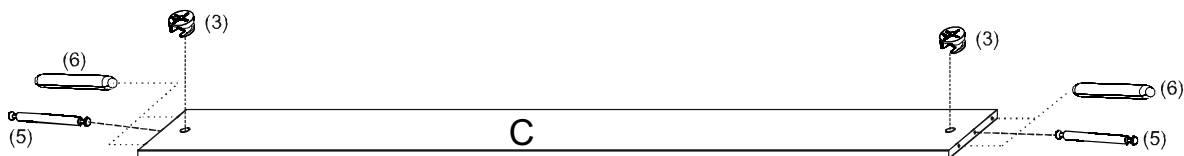

REA&AVA™**REA Larisa
90 120**

	950/1250
	890
	2050

**1/3 (korpus)**

1 	2 	3 	4 	5 	6 	7 							
kolík 8x35	46ks	tiahlo	24ks	excenter	40ks	krytka	20ks	tiahlo obojsstranné	8ks	kolík 8x60	14ks	kľazák	12ks

8 	11 	14 			
klinec 1,2x25	24ks	skrutka zh 3,5x16	12ks	uholník	6ks

J 4ks
16x144x494

10

11

12

2/3 (zásuvky)

1		2		3		4		9		10		12	
kolík 8x35	22ks	ťahlo	22ks	excenter	22ks	krytka	8ks	koliesko 24	8ks	skrutka zh 3x20	16ks	konfirmát 7x50	8ks

3/3 (nočný stolík)

1		2		3		4		9		11	
kolík 8x35	12ks	ťahlo	8ks	excenter	8ks	krytka	8ks	koliesko 24	4ks	skrutka zh 3,5x16	8ks

1x
L/P