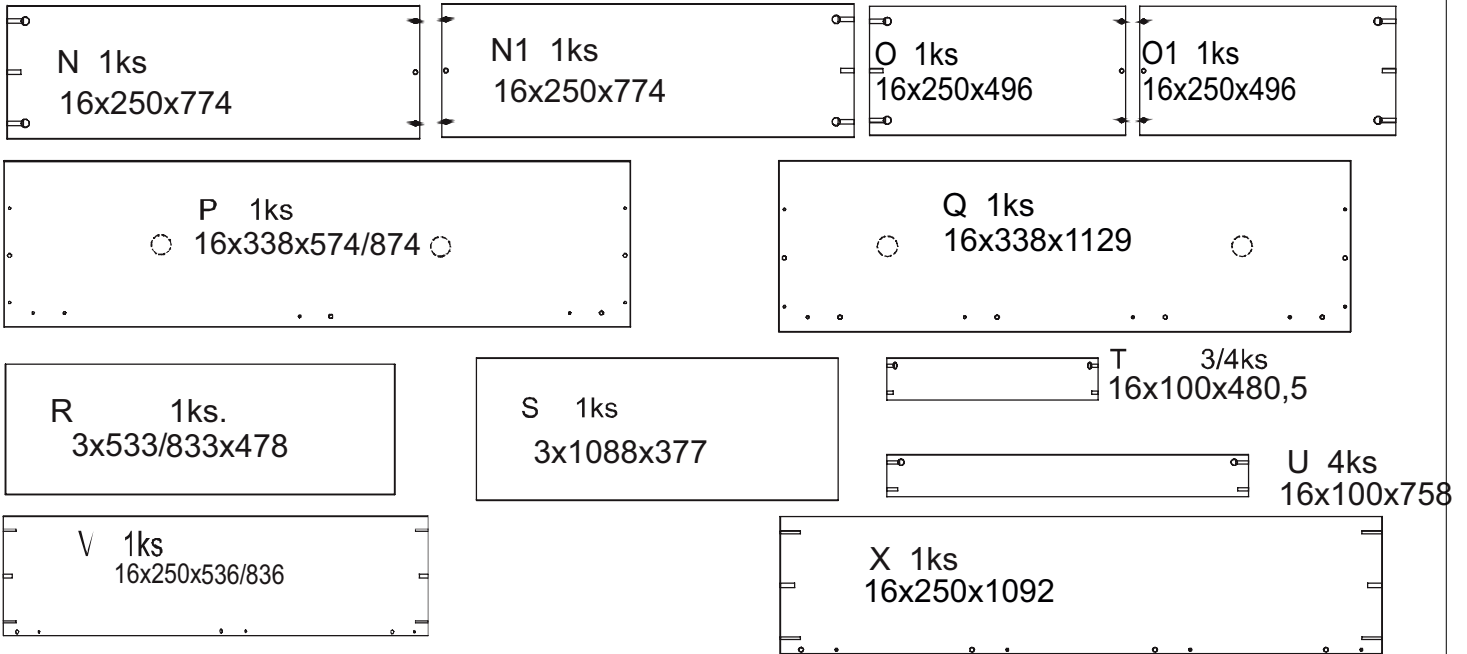

REA&AVA™**REA Larisa
90 120**

	950/1250
	890
	2050

**1/3 (korpus)**

1 	2 	3 	4 	5 	6 	7 							
kolík 8x35	46ks	tiahlo	24ks	excenter	40ks	krytka	20ks	tiahlo obojsstranné	8ks	kolík 8x60	14ks	kľazák	12ks

8 	11 	14 			
klinec 1,2x25	24ks	skrutka zh 3,5x16	12ks	uholník	6ks

J 4ks
16x144x494

10

11

12

2/3 (zásuvky)

1		2		3		4		9		10		12	
kolík 8x35	22ks	ťahlo	22ks	excenter	22ks	krytka	8ks	koliesko 24	8ks	skrutka zh 3x20	16ks	konfirmát 7x50	8ks

3/3 (nočný stolík)

1		2		3		4		9		11	
kolík 8x35	12ks	ťahlo	8ks	excenter	8ks	krytka	8ks	koliesko 24	4ks	skrutka zh 3,5x16	8ks

1x
L/P