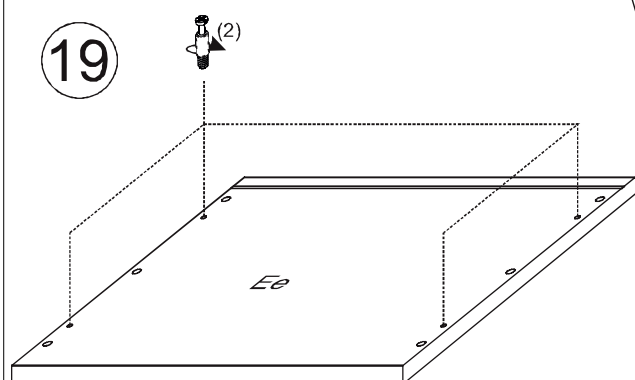

J 4ks
16x144x494

10

11

12

2/3 (zásuvky)

1		2		3		4		9		10		12	
kolík 8x35	22ks	ťahlo	22ks	excenter	22ks	krytka	8ks	koliesko 24	8ks	skrutka zh 3x20	16ks	konfirmát 7x50	8ks

3/3 (nočný stolík)

1		2		3		4		9		11	
kolík 8x35	12ks	ťahlo	8ks	excenter	8ks	krytka	8ks	koliesko 24	4ks	skrutka zh 3,5x16	8ks

1x
L/P