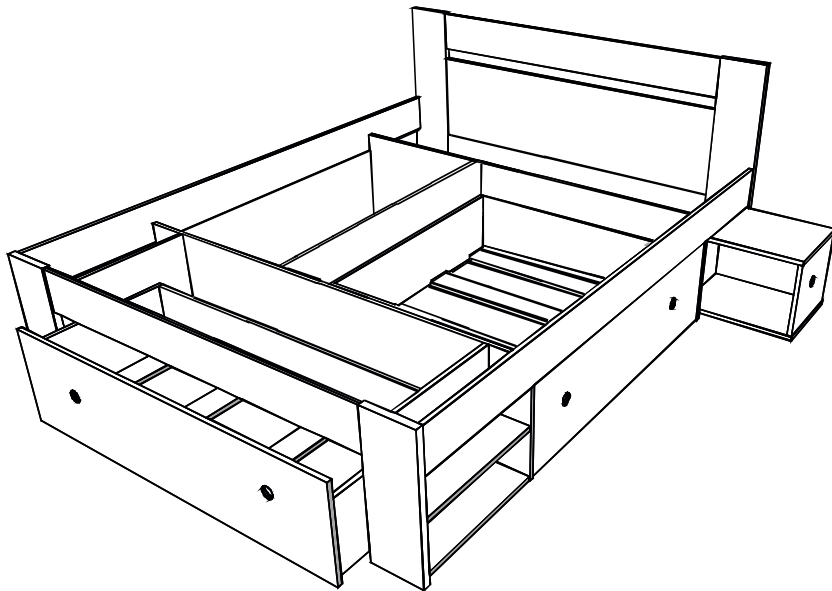

REA&AVA™**REA Larisa
90 120**

	950/1250
	890
	2050

**1/3 (korpus)**

1 	2 	3 	4 	5 	6 	7 							
kolík 8x35	46ks	tiahlo	24ks	excenter	40ks	krytka	20ks	tiahlo obojsstranné	8ks	kolík 8x60	14ks	kľazák	12ks

8 	11 	14 			
klinec 1,2x25	24ks	skrutka zh 3,5x16	12ks	uholník	6ks

J 4ks
16x144x494

10

11

12

2/3 (zásuvky)

1		2		3		4		9		10		12	
kolík 8x35	22ks	ťahlo	22ks	excenter	22ks	krytka	8ks	koliesko 24	8ks	skrutka zh 3x20	16ks	konfirmát 7x50	8ks

3/3 (nočný stolík)

1		2		3		4		9		11	
kolík 8x35	12ks	ťahlo	8ks	excenter	8ks	krytka	8ks	koliesko 24	4ks	skrutka zh 3,5x16	8ks

1x
L/P