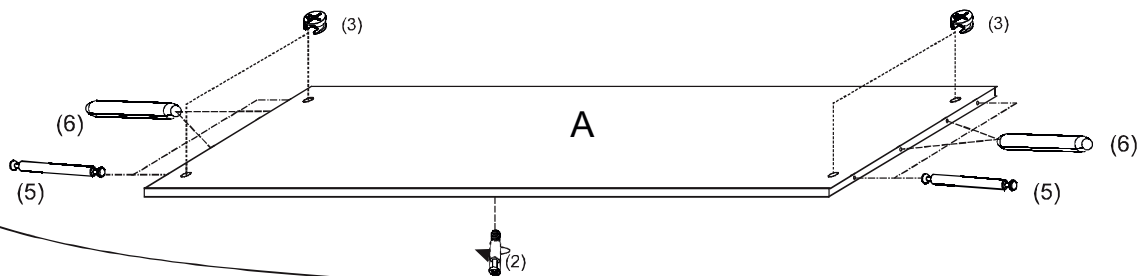

REA&AVA™**REA Larisa
90 120**

	950/1250
	890
	2050

**1/3 (korpus)**

1 	2 	3 	4 	5 	6 	7 							
kolík 8x35	46ks	tiahlo	24ks	excenter	40ks	krytka	20ks	tiahlo obojsstranné	8ks	kolík 8x60	14ks	kľazák	12ks

8 	11 	14 			
klinec 1,2x25	24ks	skrutka zh 3,5x16	12ks	uholník	6ks

J 4ks
16x144x494

10

11

12

2/3 (zásuvky)

1		2		3		4		9		10		12	
kolík 8x35	22ks	ťahlo	22ks	excenter	22ks	krytka	8ks	koliesko 24	8ks	skrutka zh 3x20	16ks	konfirmát 7x50	8ks

3/3 (nočný stolík)

1		2		3		4		9		11	
kolík 8x35	12ks	ťahlo	8ks	excenter	8ks	krytka	8ks	koliesko 24	4ks	skrutka zh 3,5x16	8ks

1x
L/P