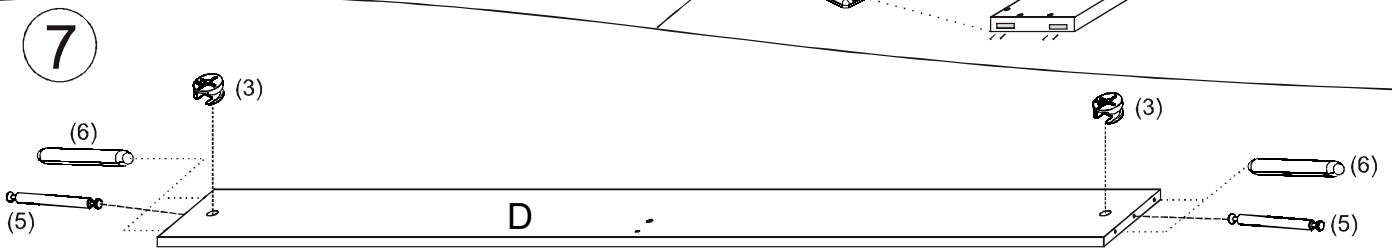

REA&AVA™**REA Larisa
90 120**

	950/1250
	890
	2050

**1/3 (korpus)**

1 	2 	3 	4 	5 	6 	7 							
kolík 8x35	46ks	tiahlo	24ks	excenter	40ks	krytka	20ks	tiahlo obojsstranné	8ks	kolík 8x60	14ks	kľazák	12ks

8 	11 	14 			
klinec 1,2x25	24ks	skrutka zh 3,5x16	12ks	uholník	6ks

J 4ks
16x144x494

10

11

12

2/3 (zásuvky)

1		2		3		4		9		10		12	
kolík 8x35	22ks	ťahlo	22ks	excenter	22ks	krytka	8ks	koliesko 24	8ks	skrutka zh 3x20	16ks	konfirmát 7x50	8ks

3/3 (nočný stolík)

1		2		3		4		9		11	
kolík 8x35	12ks	ťahlo	8ks	excenter	8ks	krytka	8ks	koliesko 24	4ks	skrutka zh 3,5x16	8ks

1x
L/P