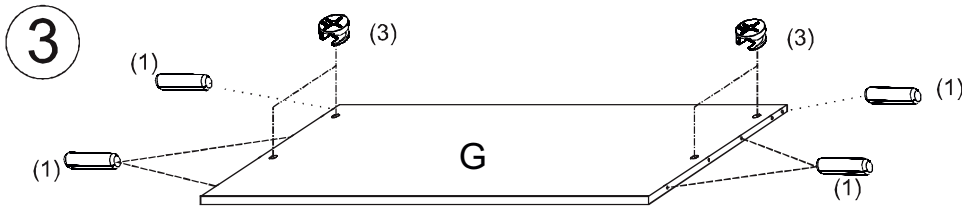

REA&AVA™**REA Larisa
90 120**

	950/1250
	890
	2050

**1/3 (korpus)**

1 	2 	3 	4 	5 	6 	7 							
kolík 8x35	46ks	tiahlo	24ks	excenter	40ks	krytka	20ks	tiahlo obojsstranné	8ks	kolík 8x60	14ks	kľazák	12ks

8 	11 	14 			
klinec 1,2x25	24ks	skrutka zh 3,5x16	12ks	uholník	6ks

J 4ks
16x144x494

10

11

12

2/3 (zásuvky)

1		2		3		4		9		10		12	
kolík 8x35	22ks	ťahlo	22ks	excenter	22ks	krytka	8ks	koliesko 24	8ks	skrutka zh 3x20	16ks	konfirmát 7x50	8ks

3/3 (nočný stolík)

1		2		3		4		9		11	
kolík 8x35	12ks	ťahlo	8ks	excenter	8ks	krytka	8ks	koliesko 24	4ks	skrutka zh 3,5x16	8ks

1x
L/P