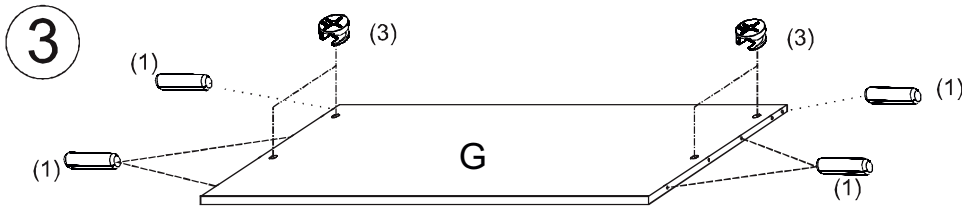

**REA&AVA™****REA Larisa  
90 120**

	950/1250
	890
	2050

**1/3 (korpus)**

<b>1</b>		<b>2</b>		<b>3</b>		<b>4</b>		<b>5</b>		<b>6</b>		<b>7</b>	
kolík 8x35	46ks	tiahlo	24ks	excenter	40ks	krytka	20ks	tiahlo obojsstranné	8ks	kolík 8x60	14ks	kľzák	12ks

<b>8</b>		<b>11</b>		<b>14</b>	
klinec 1,2x25	24ks	skrutka zh 3,5x16	12ks	uholník	6ks

J 4ks  
16x144x494

10

11

12