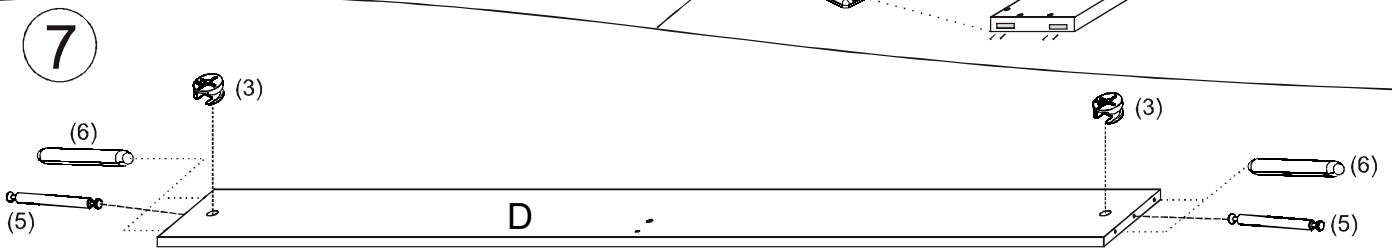

**REA&AVA™****REA Larisa  
90 120**

	950/1250
	890
	2050

**1/3 (korpus)**

<b>1</b>		<b>2</b>		<b>3</b>		<b>4</b>		<b>5</b>		<b>6</b>		<b>7</b>	
kolík 8x35	46ks	tiahlo	24ks	excenter	40ks	krytka	20ks	tiahlo obojsstranné	8ks	kolík 8x60	14ks	kľzák	12ks

<b>8</b>		<b>11</b>		<b>14</b>	
klinec 1,2x25	24ks	skrutka zh 3,5x16	12ks	uholník	6ks

J 4ks  
16x144x494

10

11

12