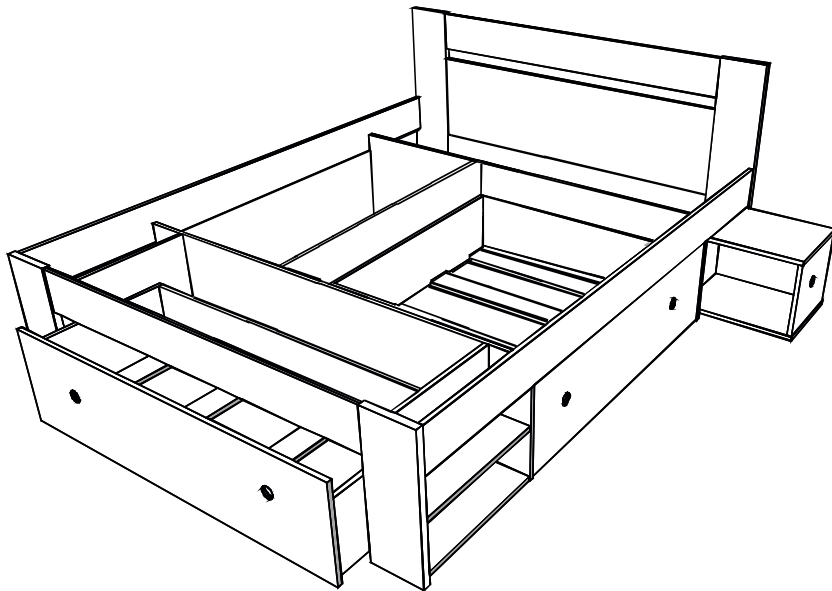

**REA&AVA™****REA Larisa  
90 120**

	950/1250
	890
	2050

**1/3 (korpus)**

<b>1</b>		<b>2</b>		<b>3</b>		<b>4</b>		<b>5</b>		<b>6</b>		<b>7</b>	
kolík 8x35	46ks	tiahlo	24ks	excenter	40ks	krytka	20ks	tiahlo obojsstranné	8ks	kolík 8x60	14ks	kľzák	12ks