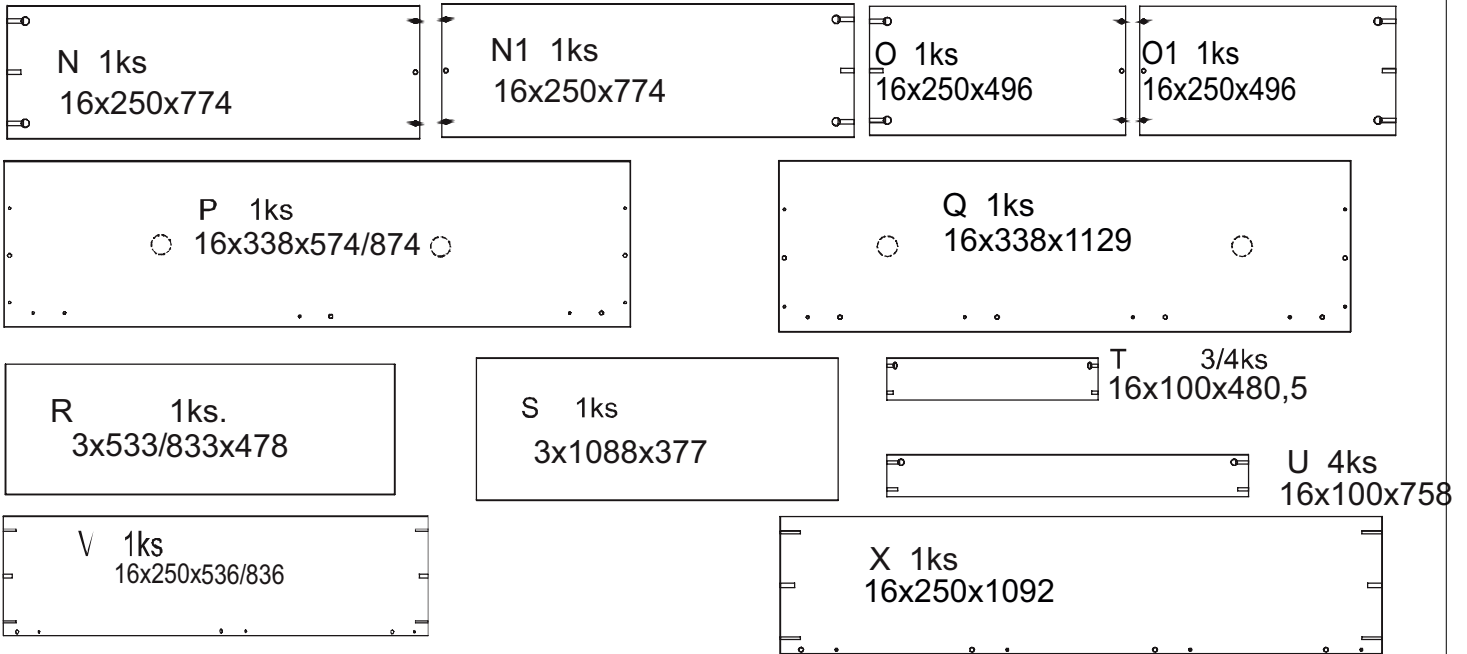

**REA&AVA™****REA Larisa  
90 120**

	950/1250
	890
	2050

**1/3 (korpus)**

<b>1</b>		<b>2</b>		<b>3</b>		<b>4</b>		<b>5</b>		<b>6</b>		<b>7</b>	
kolík 8x35	46ks	tiahlo	24ks	excenter	40ks	krytka	20ks	tiahlo obojsstranné	8ks	kolík 8x60	14ks	kľzák	12ks

<b>8</b>		<b>11</b>		<b>14</b>	
klinec 1,2x25	24ks	skrutka zh 3,5x16	12ks	uholník	6ks

J 4ks  
16x144x494

10

11

12

## 2/3 (zásuvky)

1		2		3		4		9		10		12	
kolík 8x35	22ks	ťahlo	22ks	excenter	22ks	krytka	8ks	koliesko 24	8ks	skrutka zh 3x20	16ks	konfirmát 7x50	8ks