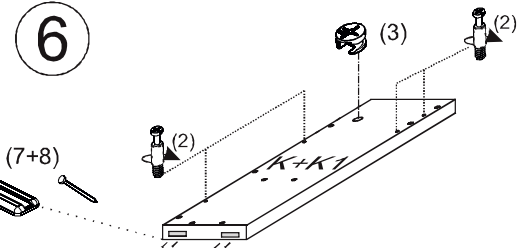

**REA&AVA™****REA Larisa  
90 120**

	950/1250
	890
	2050

**1/3 (korpus)**

<b>1</b>		<b>2</b>		<b>3</b>		<b>4</b>		<b>5</b>		<b>6</b>		<b>7</b>	
kolík 8x35	46ks	tiahlo	24ks	excenter	40ks	krytka	20ks	tiahlo obojsstranné	8ks	kolík 8x60	14ks	kľzák	12ks

<b>8</b>		<b>11</b>		<b>14</b>	
klinec 1,2x25	24ks	skrutka zh 3,5x16	12ks	uholník	6ks

J 4ks  
16x144x494

10

11

12