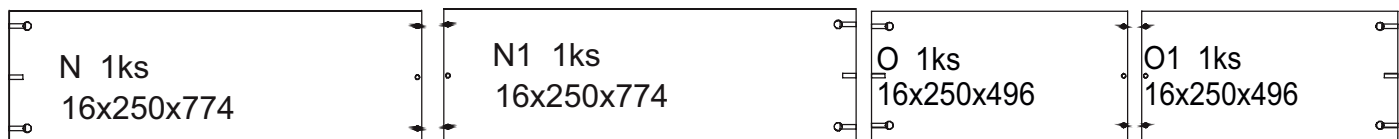

J 4ks
16x144x494

10

11

12

2/3 (zásuvky)

1		2		3		4		9		10		12	
kolík 8x35	22ks	ťahlo	22ks	excenter	22ks	krytka	8ks	koliesko 24	8ks	skrutka zh 3x20	16ks	konfirmát 7x50	8ks

3/3 (nočný stolík)

1		2		3		4		9		11	
kolík 8x35	12ks	tiahlo	8ks	excenter	8ks	krytka	8ks	koliesko 24	4ks	skrutka zh 3,5x16	8ks