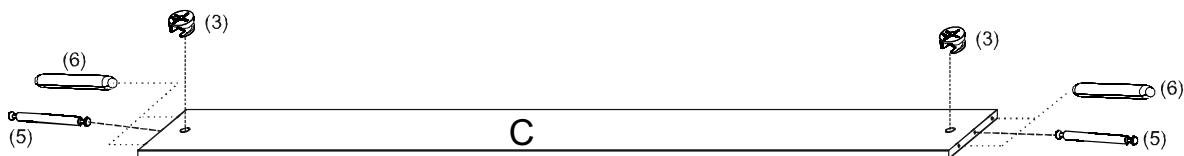

REA&AVA™**REA Larisa
90 120**
 950/1250
 890
 2050
**1/3 (korpus)**

1		2		3		4		5		6		7	
kolík 8x35	46ks	tiahlo	24ks	excenter	40ks	krytka	20ks	tiahlo obojsstranné	8ks	kolík 8x60	14ks	kľazák	12ks

8		11		14	
klinec 1,2x25	24ks	skrutka zh 3,5x16	12ks	uholník	6ks

J 4ks
16x144x494

10

11

12

2/3 (zásuvky)

1		2		3		4		9		10		12	
kolík 8x35	22ks	ťahlo	22ks	excenter	22ks	krytka	8ks	koliesko 24	8ks	skrutka zh 3x20	16ks	konfirmát 7x50	8ks

3/3 (nočný stolík)

1		2		3		4		9		11	
kolík 8x35	12ks	tiahlo	8ks	excenter	8ks	krytka	8ks	koliesko 24	4ks	skrutka zh 3,5x16	8ks

1x
L/P