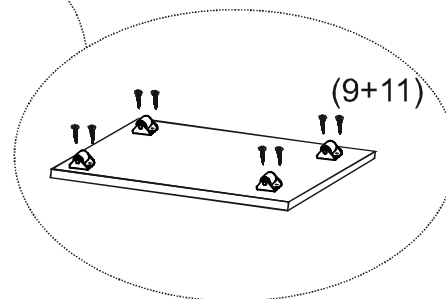

J 4ks
16x144x494

10

11

12

2/3 (zásuvky)

1		2		3		4		9		10		12	
kolík 8x35	22ks	ťahlo	22ks	excenter	22ks	krytka	8ks	koliesko 24	8ks	skrutka zh 3x20	16ks	konfirmát 7x50	8ks

3/3 (nočný stolík)

1		2		3		4		9		11	
kolík 8x35	12ks	tiahlo	8ks	excenter	8ks	krytka	8ks	koliesko 24	4ks	skrutka zh 3,5x16	8ks

1x
L/P