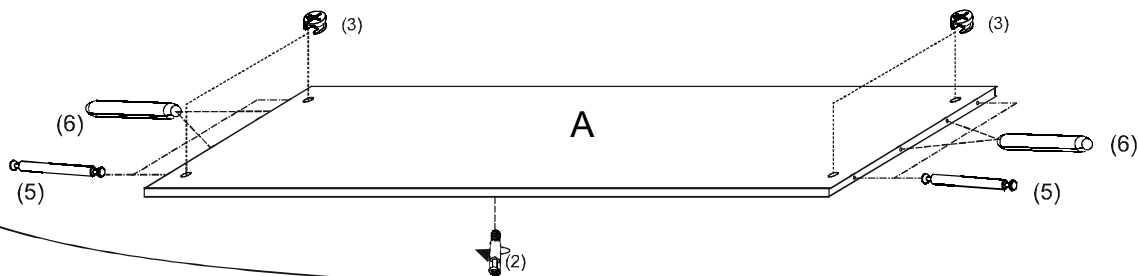

REA&AVA™**REA Larisa
90 120**
 950/1250
 890
 2050
**1/3 (korpus)**

1		2		3		4		5		6		7	
kolík 8x35	46ks	tiahlo	24ks	excenter	40ks	krytka	20ks	tiahlo obojsstranné	8ks	kolík 8x60	14ks	kľazák	12ks

8		11		14	
klinec 1,2x25	24ks	skrutka zh 3,5x16	12ks	uholník	6ks

J 4ks
16x144x494

10

11

12

2/3 (zásuvky)

1		2		3		4		9		10		12	
kolík 8x35	22ks	ťahlo	22ks	excenter	22ks	krytka	8ks	koliesko 24	8ks	skrutka zh 3x20	16ks	konfirmát 7x50	8ks

3/3 (nočný stolík)

1		2		3		4		9		11	
kolík 8x35	12ks	tiahlo	8ks	excenter	8ks	krytka	8ks	koliesko 24	4ks	skrutka zh 3,5x16	8ks

1x
L/P