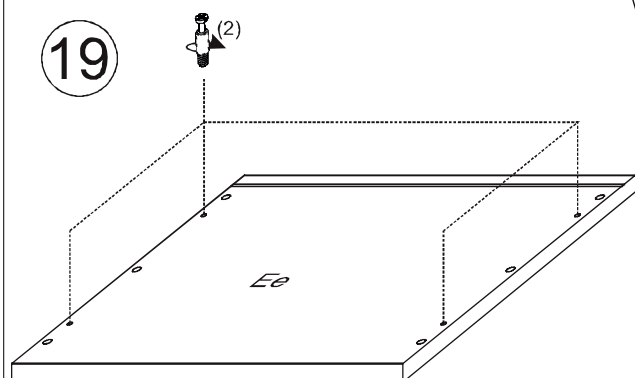

J 4ks
16x144x494

10

11

12

2/3 (zásuvky)

1		2		3		4		9		10		12	
kolík 8x35	22ks	ťahlo	22ks	excenter	22ks	krytka	8ks	koliesko 24	8ks	skrutka zh 3x20	16ks	konfirmát 7x50	8ks

3/3 (nočný stolík)

1		2		3		4		9		11	
kolík 8x35	12ks	tiahlo	8ks	excenter	8ks	krytka	8ks	koliesko 24	4ks	skrutka zh 3,5x16	8ks

1x
L/P