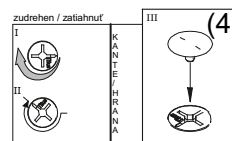

J 4ks
16x144x494

10

11

12

2/3 (zásuvky)

1		2		3		4		9		10		12	
kolík 8x35	22ks	ťahlo	22ks	excenter	22ks	krytka	8ks	koliesko 24	8ks	skrutka zh 3x20	16ks	konfirmát 7x50	8ks

3/3 (nočný stolík)

1		2		3		4		9		11	
kolík 8x35	12ks	tiahlo	8ks	excenter	8ks	krytka	8ks	koliesko 24	4ks	skrutka zh 3,5x16	8ks

1x
L/P