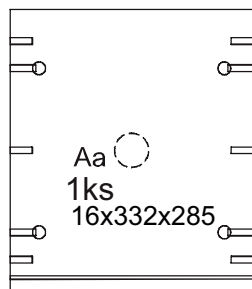

REA&AVA™**REA Larisa
90 120**
 950/1250
 890
 2050
**1/3 (korpus)**

1		2		3		4		5		6		7	
kolík 8x35	46ks	tiahlo	24ks	excenter	40ks	krytka	20ks	tiahlo obojsstranné	8ks	kolík 8x60	14ks	kľazák	12ks

8		11		14	
klinec 1,2x25	24ks	skrutka zh 3,5x16	12ks	uholník	6ks

J 4ks
16x144x494

10

11

12

2/3 (zásuvky)

1		2		3		4		9		10		12	
kolík 8x35	22ks	ťahlo	22ks	excenter	22ks	krytka	8ks	koliesko 24	8ks	skrutka zh 3x20	16ks	konfirmát 7x50	8ks

3/3 (nočný stolík)

1		2		3		4		9		11	
kolík 8x35	12ks	tiahlo	8ks	excenter	8ks	krytka	8ks	koliesko 24	4ks	skrutka zh 3,5x16	8ks

1x
L/P