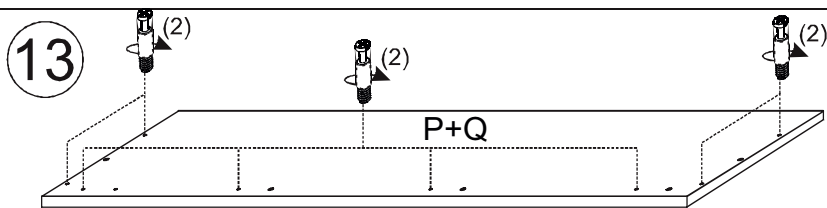

J 4ks
16x144x494

10

11

12

2/3 (zásuvky)

1		2		3		4		9		10		12	
kolík 8x35	22ks	ťahlo	22ks	excenter	22ks	krytka	8ks	koliesko 24	8ks	skrutka zh 3x20	16ks	konfirmát 7x50	8ks

3/3 (nočný stolík)

1		2		3		4		9		11	
kolík 8x35	12ks	tiahlo	8ks	excenter	8ks	krytka	8ks	koliesko 24	4ks	skrutka zh 3,5x16	8ks