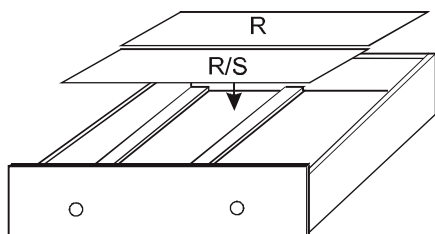

J 4ks
16x144x494

10

11

12

2/3 (zásuvky)

1		2		3		4		9		10		12	
kolík 8x35	22ks	ťahlo	22ks	excenter	22ks	krytka	8ks	koliesko 24	8ks	skrutka zh 3x20	16ks	konfirmát 7x50	8ks

3/3 (nočný stolík)

1		2		3		4		9		11	
kolík 8x35	12ks	tiahlo	8ks	excenter	8ks	krytka	8ks	koliesko 24	4ks	skrutka zh 3,5x16	8ks

1x
L/P