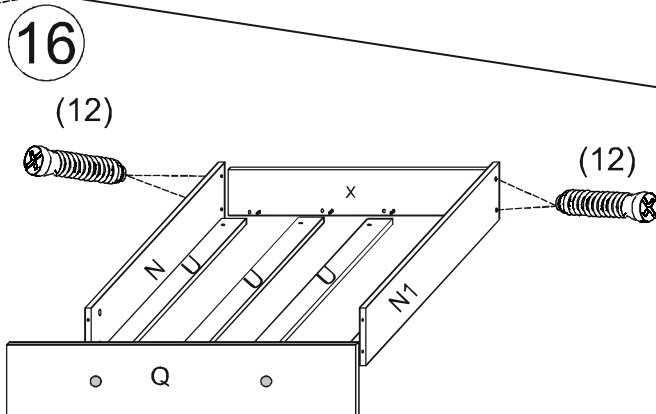

J 4ks
16x144x494

10

11

12

2/3 (zásuvky)

1		2		3		4		9		10		12	
kolík 8x35	22ks	ťahlo	22ks	excenter	22ks	krytka	8ks	koliesko 24	8ks	skrutka zh 3x20	16ks	konfirmát 7x50	8ks

3/3 (nočný stolík)

1		2		3		4		9		11	
kolík 8x35	12ks	tiahlo	8ks	excenter	8ks	krytka	8ks	koliesko 24	4ks	skrutka zh 3,5x16	8ks

1x
L/P