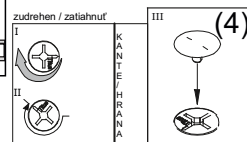

J 4ks
16x144x494

10

11

12

2/3 (zásuvky)

1		2		3		4		9		10		12	
kolík 8x35	22ks	ťahlo	22ks	excenter	22ks	krytka	8ks	koliesko 24	8ks	skrutka zh 3x20	16ks	konfirmát 7x50	8ks

3/3 (nočný stolík)

1		2		3		4		9		11	
kolík 8x35	12ks	tiahlo	8ks	excenter	8ks	krytka	8ks	koliesko 24	4ks	skrutka zh 3,5x16	8ks

1x
L/P