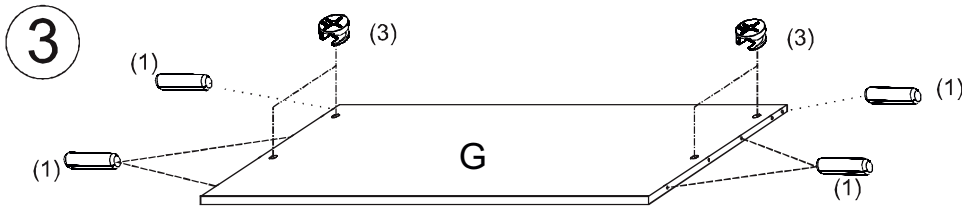

REA&AVA™**REA Larisa
90 120**
 950/1250
 890
 2050
**1/3 (korpus)**

1		2		3		4		5		6		7	
kolík 8x35	46ks	tiahlo	24ks	excenter	40ks	krytka	20ks	tiahlo obojsstranné	8ks	kolík 8x60	14ks	kľazák	12ks

8		11		14	
klinec 1,2x25	24ks	skrutka zh 3,5x16	12ks	uholník	6ks

J 4ks
16x144x494

10

11

12

2/3 (zásuvky)

1		2		3		4		9		10		12	
kolík 8x35	22ks	ťahlo	22ks	excenter	22ks	krytka	8ks	koliesko 24	8ks	skrutka zh 3x20	16ks	konfirmát 7x50	8ks

3/3 (nočný stolík)

1		2		3		4		9		11	
kolík 8x35	12ks	tiahlo	8ks	excenter	8ks	krytka	8ks	koliesko 24	4ks	skrutka zh 3,5x16	8ks

1x
L/P