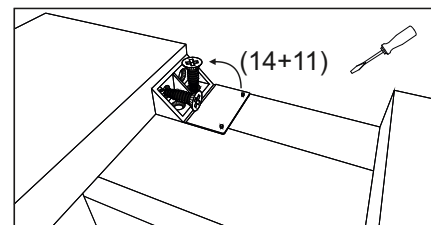

J 4ks
16x144x494

10

11

12

2/3 (zásuvky)

1		2		3		4		9		10		12	
kolík 8x35	22ks	ťahlo	22ks	excenter	22ks	krytka	8ks	koliesko 24	8ks	skrutka zh 3x20	16ks	konfirmát 7x50	8ks

3/3 (nočný stolík)

1		2		3		4		9		11	
kolík 8x35	12ks	tiahlo	8ks	excenter	8ks	krytka	8ks	koliesko 24	4ks	skrutka zh 3,5x16	8ks