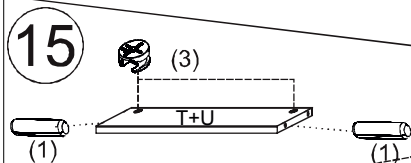

J 4ks
16x144x494

10

11

12

2/3 (zásuvky)

1		2		3		4		9		10		12	
kolík 8x35	22ks	ťahlo	22ks	excenter	22ks	krytka	8ks	koliesko 24	8ks	skrutka zh 3x20	16ks	konfirmát 7x50	8ks

3/3 (nočný stolík)

1		2		3		4		9		11	
kolík 8x35	12ks	tiahlo	8ks	excenter	8ks	krytka	8ks	koliesko 24	4ks	skrutka zh 3,5x16	8ks

1x
L/P