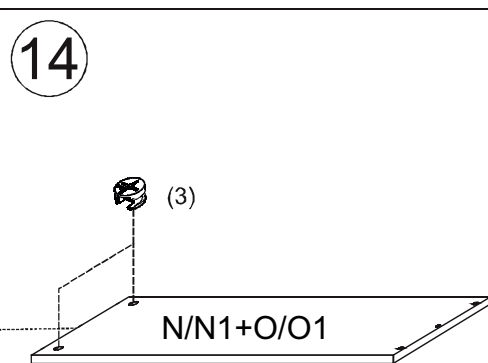

J 4ks
16x144x494

10

11

12

2/3 (zásuvky)

1		2		3		4		9		10		12	
kolík 8x35	22ks	ťahlo	22ks	excenter	22ks	krytka	8ks	koliesko 24	8ks	skrutka zh 3x20	16ks	konfirmát 7x50	8ks

3/3 (nočný stolík)

1		2		3		4		9		11	
kolík 8x35	12ks	tiahlo	8ks	excenter	8ks	krytka	8ks	koliesko 24	4ks	skrutka zh 3,5x16	8ks

1x
L/P