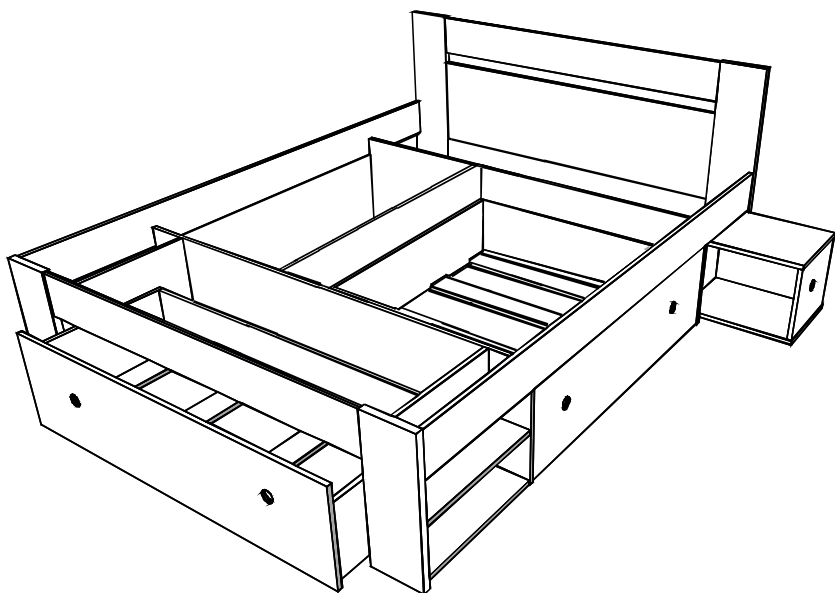

REA&AVA™**REA Larisa
90 120**
 950/1250
 890
 2050
**1/3 (korpus)**

1		2		3		4		5		6		7	
kolík 8x35	46ks	tiahlo	24ks	excenter	40ks	krytka	20ks	tiahlo obojsstranné	8ks	kolík 8x60	14ks	kľazák	12ks

8		11		14	
klinec 1,2x25	24ks	skrutka zh 3,5x16	12ks	uholník	6ks

J 4ks
16x144x494

10

11

12

2/3 (zásuvky)

1		2		3		4		9		10		12	
kolík 8x35	22ks	ťahlo	22ks	excenter	22ks	krytka	8ks	koliesko 24	8ks	skrutka zh 3x20	16ks	konfirmát 7x50	8ks

3/3 (nočný stolík)

1		2		3		4		9		11	
kolík 8x35	12ks	tiahlo	8ks	excenter	8ks	krytka	8ks	koliesko 24	4ks	skrutka zh 3,5x16	8ks

1x
L/P