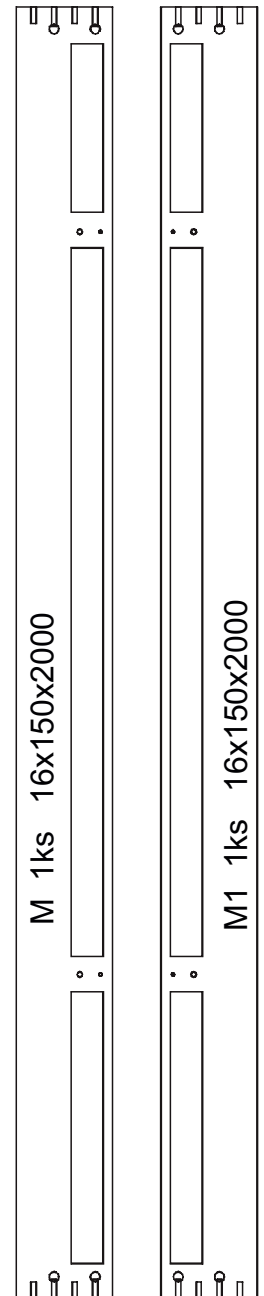

REA&AVA™**REA Larisa
90 120**
 950/1250
 890
 2050
**1/3 (korpus)**

1		2		3		4		5		6		7	
kolík 8x35	46ks	tiahlo	24ks	excenter	40ks	krytka	20ks	tiahlo obojsstranné	8ks	kolík 8x60	14ks	kľazák	12ks

8		11		14	
klinec 1,2x25	24ks	skrutka zh 3,5x16	12ks	uholník	6ks

J 4ks
16x144x494

10

11

12

2/3 (zásuvky)

1		2		3		4		9		10		12	
kolík 8x35	22ks	ťahlo	22ks	excenter	22ks	krytka	8ks	koliesko 24	8ks	skrutka zh 3x20	16ks	konfirmát 7x50	8ks

3/3 (nočný stolík)

1		2		3		4		9		11	
kolík 8x35	12ks	tiahlo	8ks	excenter	8ks	krytka	8ks	koliesko 24	4ks	skrutka zh 3,5x16	8ks

1x
L/P