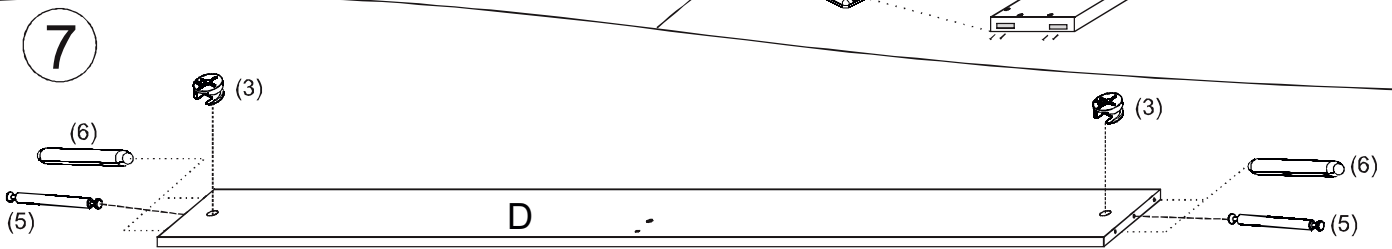

REA&AVA™**REA Larisa
90 120**
 950/1250
 890
 2050
**1/3 (korpus)**

1		2		3		4		5		6		7	
kolík 8x35	46ks	tiahlo	24ks	excenter	40ks	krytka	20ks	tiahlo obojsstranné	8ks	kolík 8x60	14ks	kľazák	12ks

8		11		14	
klinec 1,2x25	24ks	skrutka zh 3,5x16	12ks	uholník	6ks

J 4ks
16x144x494

10

11

12

2/3 (zásuvky)

1		2		3		4		9		10		12	
kolík 8x35	22ks	ťahlo	22ks	excenter	22ks	krytka	8ks	koliesko 24	8ks	skrutka zh 3x20	16ks	konfirmát 7x50	8ks

3/3 (nočný stolík)

1		2		3		4		9		11	
kolík 8x35	12ks	tiahlo	8ks	excenter	8ks	krytka	8ks	koliesko 24	4ks	skrutka zh 3,5x16	8ks

1x
L/P