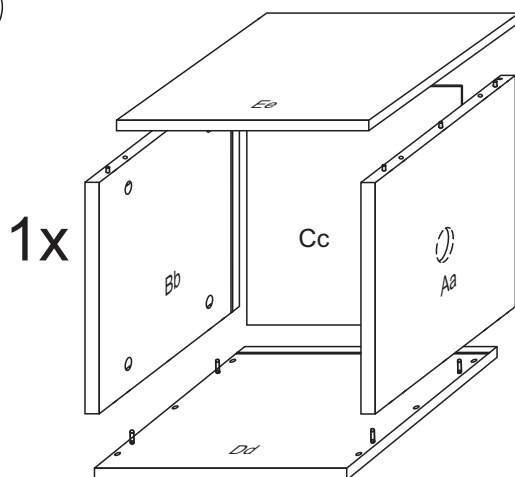

3/3 (nočný stolík)

1		2		3		4		9		11	
kolík 8x35	24ks	tiahlo	16ks	excenter	16ks	krytka	16ks	koliesko 24	8ks	skrutka zh 3,5x16	16ks

17

18

19

20

1x