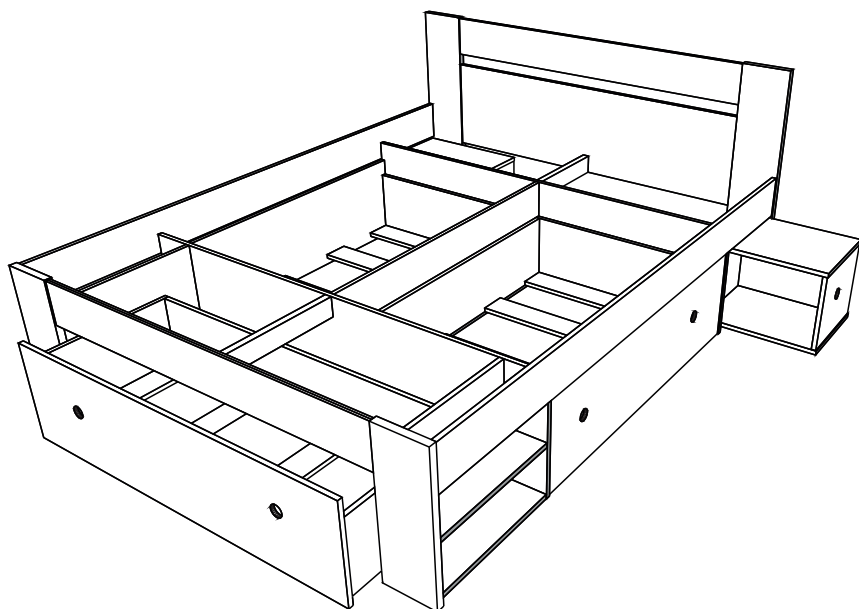

avaks
nábytok

REA Larisa

140 160 180

	1450/1650/ 1850
	890
	2050

1/3 (korpus)

1		2		3		4		5		6		7	
kolík 8x35	46ks	tiahlo	24ks	excenter	44ks	krytka	20ks	tiahlo obojsstranné	10ks	kolík 8x60	14ks	kľzák	12ks

8		11		14	
klinec 1,2x25	24ks	skrutka zh 3,5x16	12ks	uholník	6ks

10

11

12

3/3 (nočný stolík)

1		2		3		4		9		11	
kolík 8x35	24ks	tiahlo	16ks	excenter	16ks	krytka	16ks	koliesko 24	8ks	skrutka zh 3,5x16	16ks

17

18

19