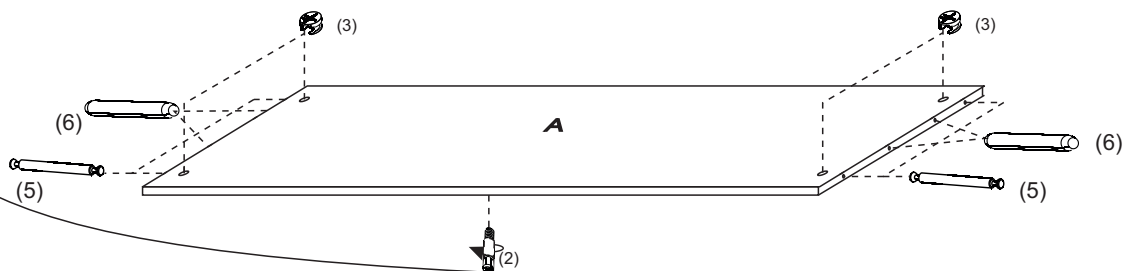

avaks
nábytok

REA Larisa

140 160 180

	1450/1650/ 1850
	890
	2050

1/3 (korpus)

1		2		3		4		5		6		7	
kolík 8x35	46ks	tiahlo	24ks	excenter	44ks	krytka	20ks	tiahlo obojsstranné	10ks	kolík 8x60	14ks	kľzák	12ks

8		11		14	
klinec 1,2x25	24ks	skrutka zh 3,5x16	12ks	uholník	6ks

10

11

12

3/3 (nočný stolík)

1		2		3		4		9		11	
kolík 8x35	24ks	tiahlo	16ks	excenter	16ks	krytka	16ks	koliesko 24	8ks	skrutka zh 3,5x16	16ks

17

18

19