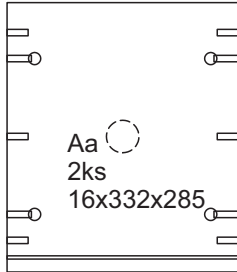

avaks
nábytok

REA Larisa

140 160 180

	1450/1650/ 1850
	890
	2050

1/3 (korpus)

1		2		3		4		5		6		7	
kolík 8x35	46ks	tiahlo	24ks	excenter	44ks	krytka	20ks	tiahlo obojsstranné	10ks	kolík 8x60	14ks	kľzák	12ks

8		11		14	
klinec 1,2x25	24ks	skrutka zh 3,5x16	12ks	uholník	6ks

10

11

12

3/3 (nočný stolík)

1		2		3		4		9		11	
kolík 8x35	24ks	tiahlo	16ks	excenter	16ks	krytka	16ks	koliesko 24	8ks	skrutka zh 3,5x16	16ks

17

18

19

20

1x