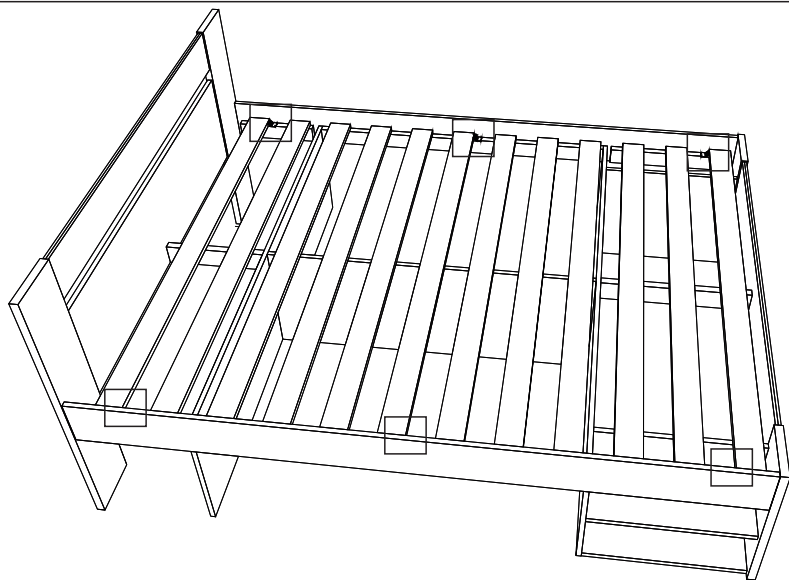

avaks
nábytok

REA Larisa

140 160 180

	1450/1650/ 1850
	890
	2050

1/3 (korpus)

1		2		3		4		5		6		7	
kolík 8x35	46ks	tiahlo	24ks	excenter	44ks	krytka	20ks	tiahlo obojsstranné	10ks	kolík 8x60	14ks	kľzák	12ks

8		11		14	
klinec 1,2x25	24ks	skrutka zh 3,5x16	12ks	uholník	6ks

10

11

12

3/3 (nočný stolík)

1		2		3		4		9		11	
kolík 8x35	24ks	tiahlo	16ks	excenter	16ks	krytka	16ks	koliesko 24	8ks	skrutka zh 3,5x16	16ks

17

18

19