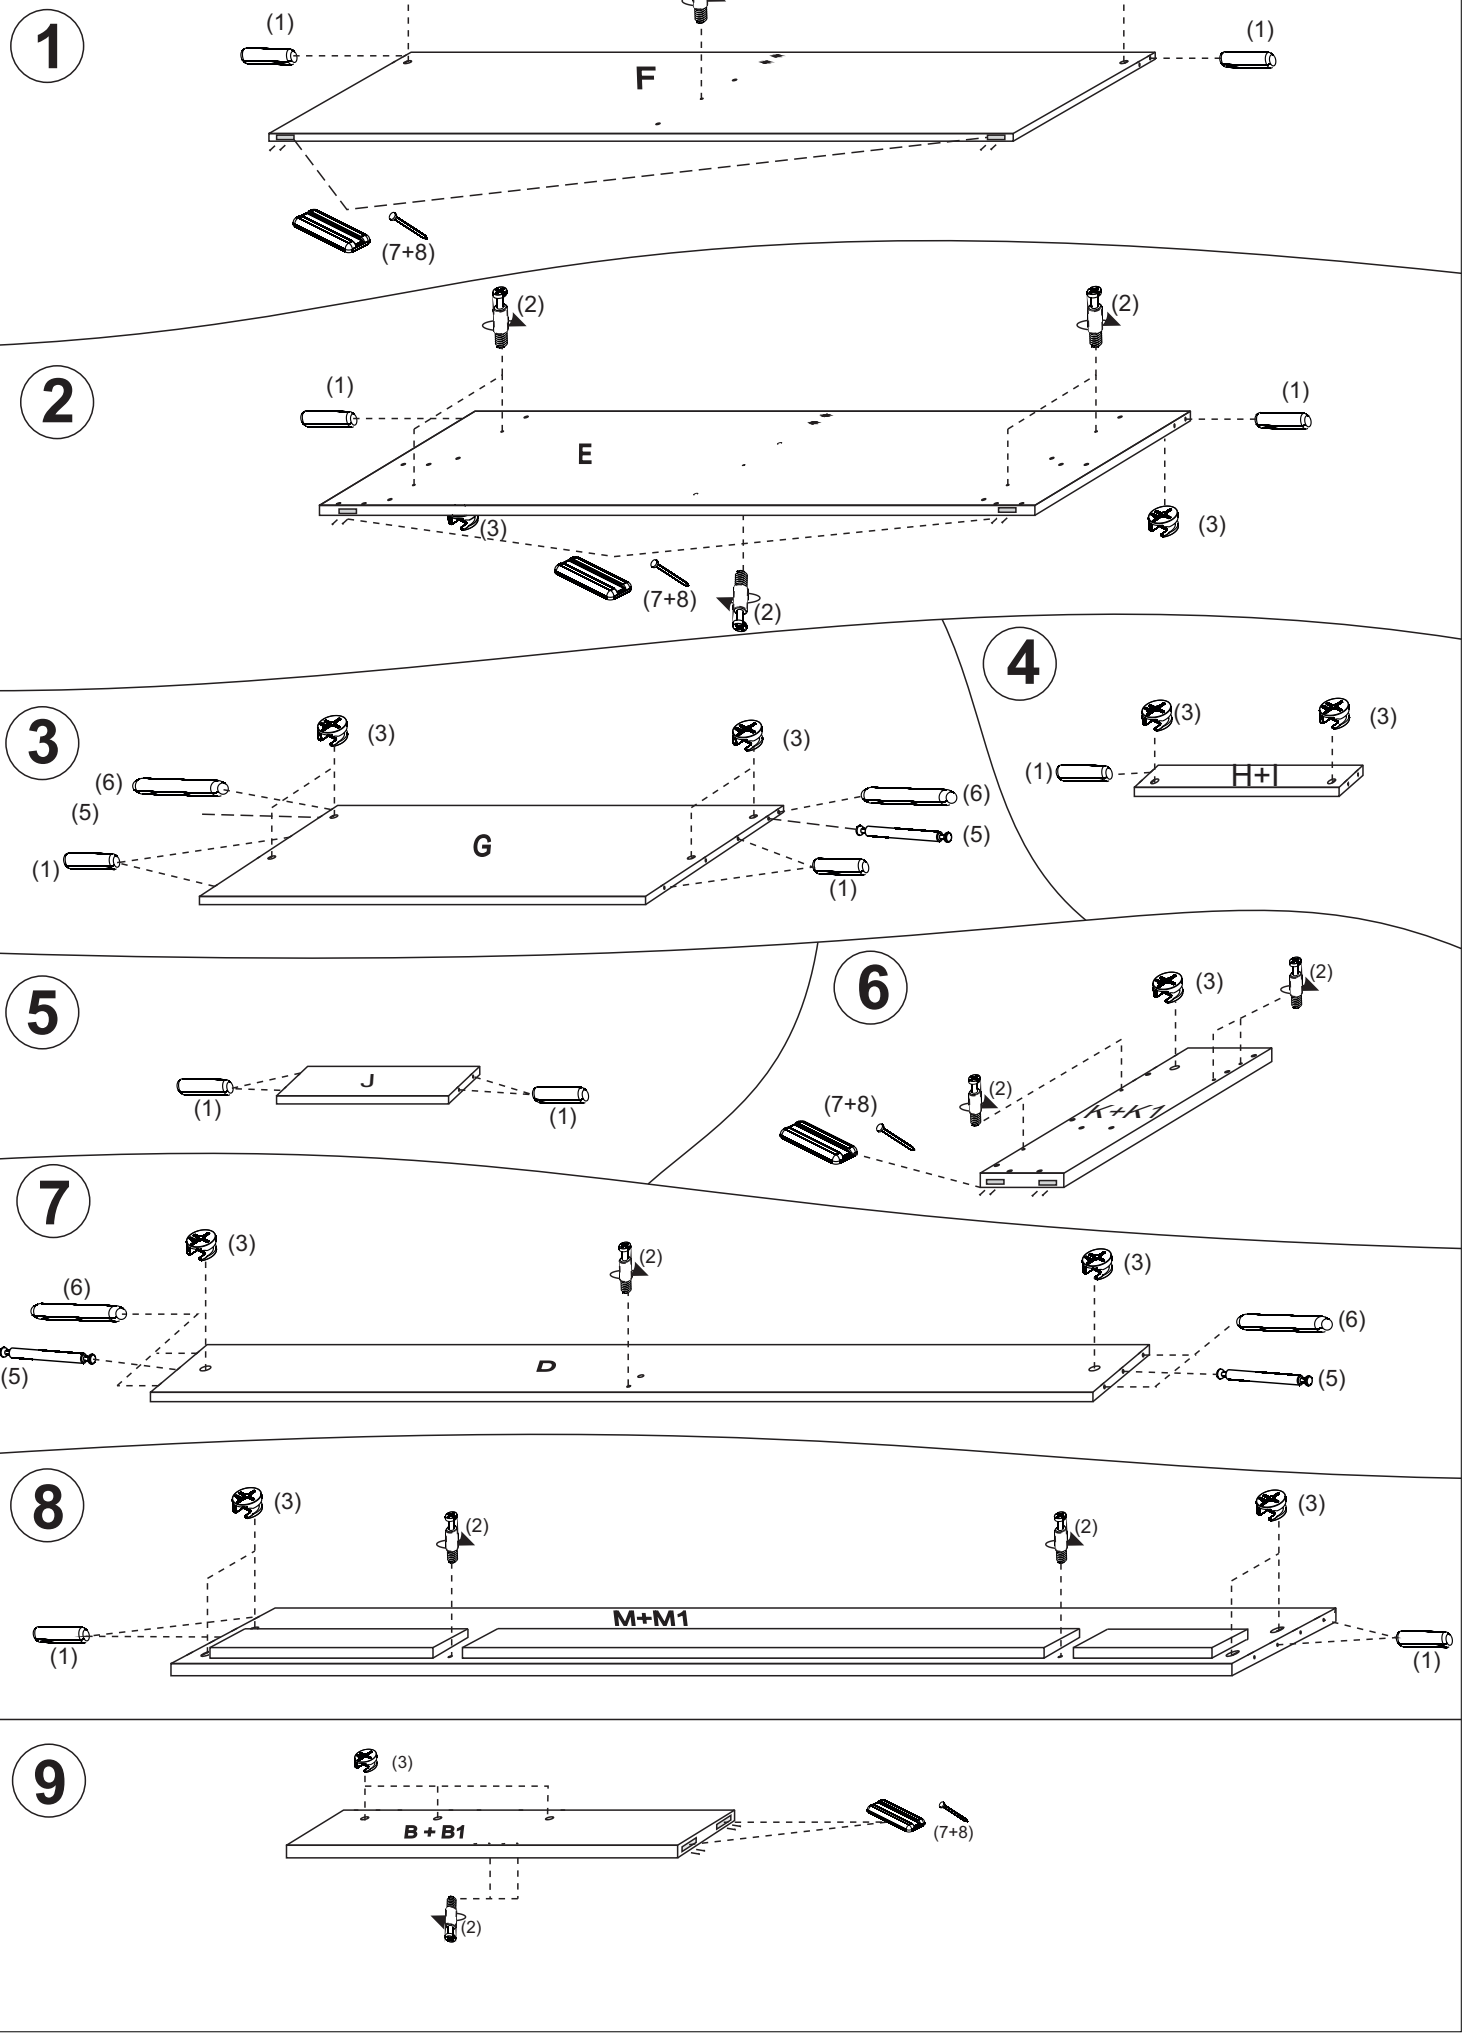

avaks
nábytok

REA Larisa

140 160 180

	1450/1650/ 1850
	890
	2050

1/3 (korpus)

1		2		3		4		5		6		7	
kolík 8x35	46ks	tiahlo	24ks	excenter	44ks	krytka	20ks	tiahlo obojsstranné	10ks	kolík 8x60	14ks	kľzák	12ks

8		11		14	
klinec 1,2x25	24ks	skrutka zh 3,5x16	12ks	uholník	6ks

10

11

12

3/3 (nočný stolík)

1		2		3		4		9		11	
kolík 8x35	24ks	tiahlo	16ks	excenter	16ks	krytka	16ks	koliesko 24	8ks	skrutka zh 3,5x16	16ks

17

18

19

20

1x