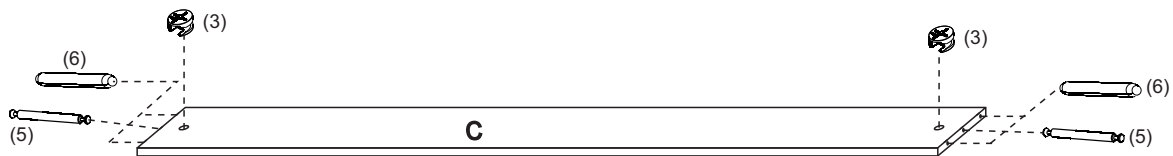

avaks
nábytok

REA Larisa

140 160 180

	1450/1650/ 1850
	890
	2050

1/3 (korpus)

1		2		3		4		5		6		7	
kolík 8x35	46ks	tiahlo	24ks	excenter	44ks	krytka	20ks	tiahlo obojsstranné	10ks	kolík 8x60	14ks	kľzák	12ks

8		11		14	
klinec 1,2x25	24ks	skrutka zh 3,5x16	12ks	uholník	6ks

10

11

12

3/3 (nočný stolík)

1		2		3		4		9		11	
kolík 8x35	24ks	tiahlo	16ks	excenter	16ks	krytka	16ks	koliesko 24	8ks	skrutka zh 3,5x16	16ks

17

18

19