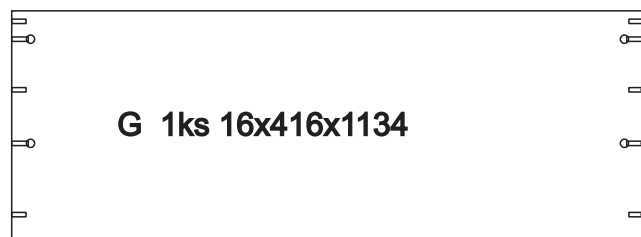

avaks
nábytok

REA Larisa

140 160 180

	1450/1650/ 1850
	890
	2050

1/3 (korpus)

1		2		3		4		5		6		7	
kolík 8x35	46ks	tiahlo	24ks	excenter	44ks	krytka	20ks	tiahlo obojsstranné	10ks	kolík 8x60	14ks	kľzák	12ks

8		11		14	
klinec 1,2x25	24ks	skrutka zh 3,5x16	12ks	uholník	6ks

10

11

12

3/3 (nočný stolík)

1		2		3		4		9		11	
kolík 8x35	24ks	tiahlo	16ks	excenter	16ks	krytka	16ks	koliesko 24	8ks	skrutka zh 3,5x16	16ks

17

18

19