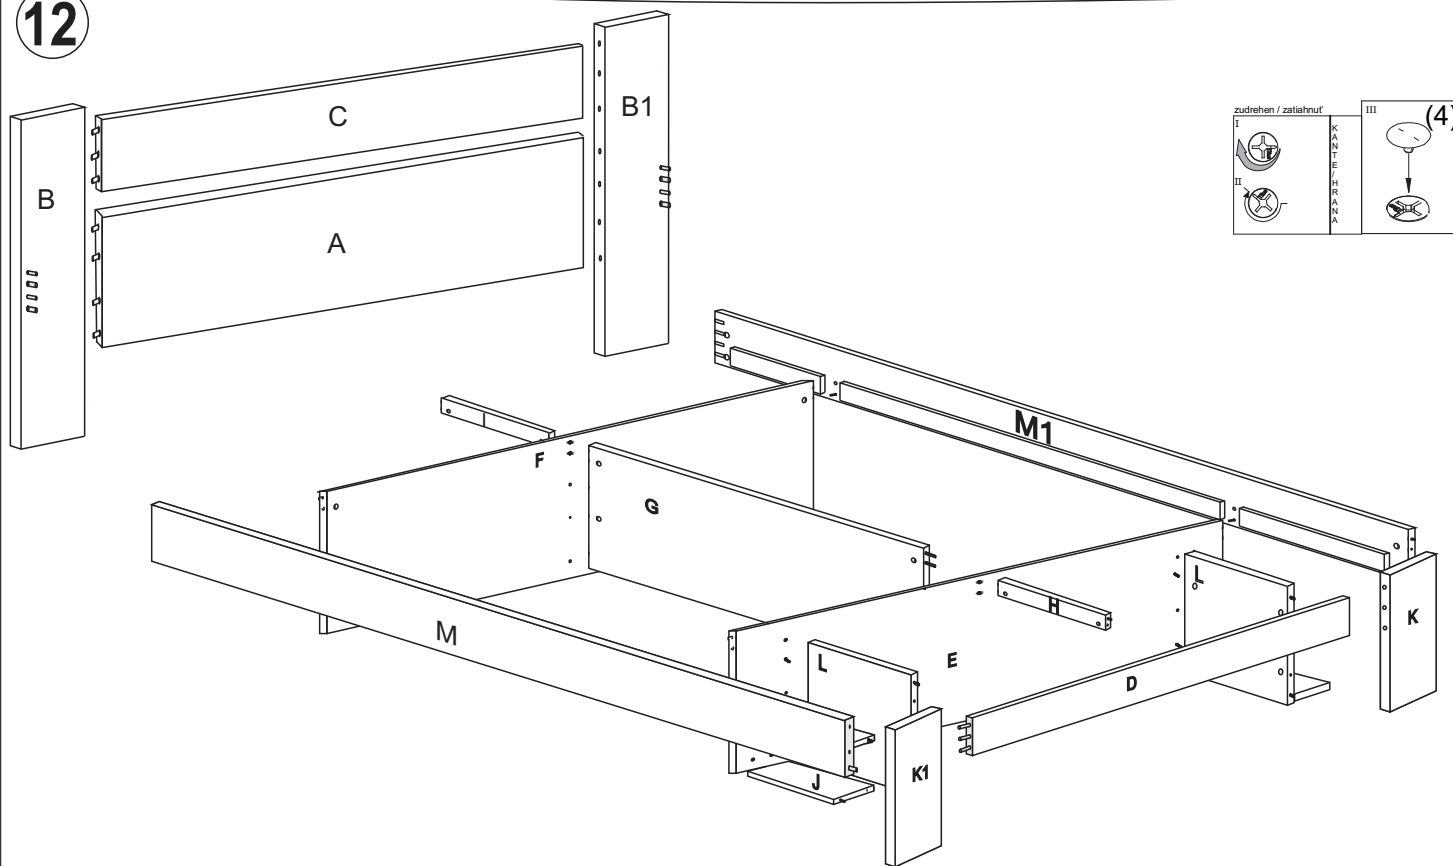

avaks
nábytok

REA Larisa

140 160 180

	1450/1650/ 1850
	890
	2050

1/3 (korpus)

1		2		3		4		5		6		7	
kolík 8x35	46ks	tiahlo	24ks	excenter	44ks	krytka	20ks	tiahlo obojsstranné	10ks	kolík 8x60	14ks	kľzák	12ks

8		11		14	
klinec 1,2x25	24ks	skrutka zh 3,5x16	12ks	uholník	6ks

10

11

12

3/3 (nočný stolík)

1		2		3		4		9		11	
kolík 8x35	24ks	tiahlo	16ks	excenter	16ks	krytka	16ks	koliesko 24	8ks	skrutka zh 3,5x16	16ks

17

18

19