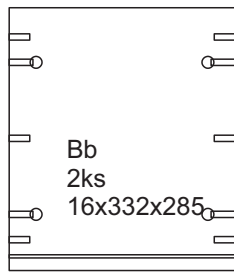

avaks
nábytok

REA Larisa

140 160 180

	1450/1650/ 1850
	890
	2050

1/3 (korpus)

1		2		3		4		5		6		7	
kolík 8x35	46ks	tiahlo	24ks	excenter	44ks	krytka	20ks	tiahlo obojsstranné	10ks	kolík 8x60	14ks	kľzák	12ks

8		11		14	
klinec 1,2x25	24ks	skrutka zh 3,5x16	12ks	uholník	6ks

10

11

12

3/3 (nočný stolík)

1		2		3		4		9		11	
kolík 8x35	24ks	tiahlo	16ks	excenter	16ks	krytka	16ks	koliesko 24	8ks	skrutka zh 3,5x16	16ks

17

18

19