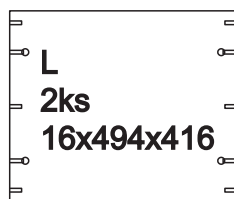

avaks
nábytok

REA Larisa

140 160 180

	1450/1650/ 1850
	890
	2050

1/3 (korpus)

1		2		3		4		5		6		7	
kolík 8x35	46ks	tiahlo	24ks	excenter	44ks	krytka	20ks	tiahlo obojsstranné	10ks	kolík 8x60	14ks	kľzák	12ks

8		11		14	
klinec 1,2x25	24ks	skrutka zh 3,5x16	12ks	uholník	6ks

10

11

12

3/3 (nočný stolík)

1		2		3		4		9		11	
kolík 8x35	24ks	tiahlo	16ks	excenter	16ks	krytka	16ks	koliesko 24	8ks	skrutka zh 3,5x16	16ks

17

18

19