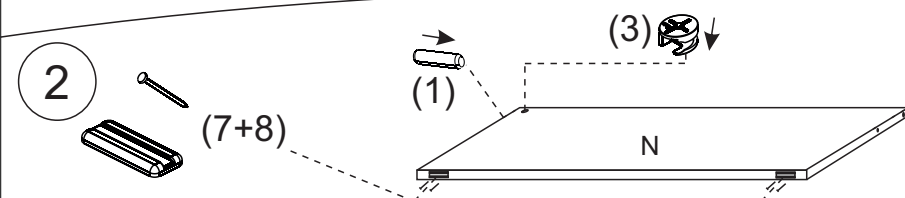

avaks
nábytok

REA Gary 90 120 (pravá)

↙ 2050
↖ 890
↗ 950/1250

1/1

1		2		3		4		5		6		7	
kolík 8x35	23ks	tiahlo	21ks	excenter	21ks	krytka	8ks	valčeková matica M6	9ks	skrutka M6x70	9ks	kľazák	6ks
8		9		10		11		12		13		14	
klinec 1,2x25	12ks	koliesko 24	8ks	skrutka zh 3,5x16	28ks	skrutka zh 3,5x30	4ks	konfirmát 7x50	8ks	konfirmát 7x70	2ks	uholník	6ks