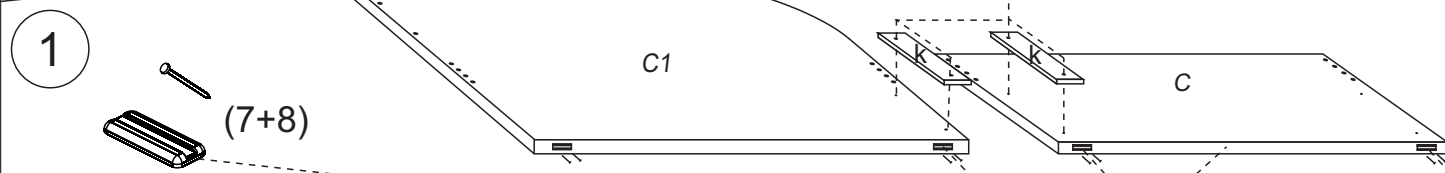

avaks
nábytok

REA Gary 90 120 (pravá)

↙ 2050
↖ 890
↗ 950/1250

1/1

1		2		3		4		5		6		7	
kolík 8x35	23ks	tiahlo	21ks	excenter	21ks	krytka	8ks	valčeková matica M6	9ks	skrutka M6x70	9ks	kľazák	6ks
8		9		10		11		12		13		14	
klinec 1,2x25	12ks	koliesko 24	8ks	skrutka zh 3,5x16	28ks	skrutka zh 3,5x30	4ks	konfirmát 7x50	8ks	konfirmát 7x70	2ks	uholník	6ks