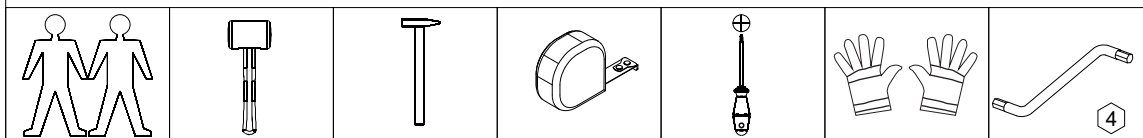

avaks
nábytok

REA Gary 90 120 (pravá)

↙ 2050
↖ 890
↗ 950/1250

1/1

1		2		3		4		5		6		7	
kolík 8x35	23ks	tiahlo	21ks	excenter	21ks	krytka	8ks	valčeková matica M6	9ks	skrutka M6x70	9ks	kľazák	6ks
8		9		10		11		12		13		14	
klinec 1,2x25	12ks	koliesko 24	8ks	skrutka zh 3,5x16	28ks	skrutka zh 3,5x30	4ks	konfirmát 7x50	8ks	konfirmát 7x70	2ks	uholník	6ks