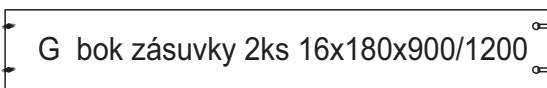

avaks
nábytok

REA Gary 90 120 (pravá)

↙ 2050
↖ 890
↗ 950/1250

1/1

1		2		3		4		5		6		7	
kolík 8x35	23ks	tiahlo	21ks	excenter	21ks	krytka	8ks	valčeková matica M6	9ks	skrutka M6x70	9ks	kľazák	6ks
8		9		10		11		12		13		14	
klinec 1,2x25	12ks	koliesko 24	8ks	skrutka zh 3,5x16	28ks	skrutka zh 3,5x30	4ks	konfirmát 7x50	8ks	konfirmát 7x70	2ks	uholník	6ks