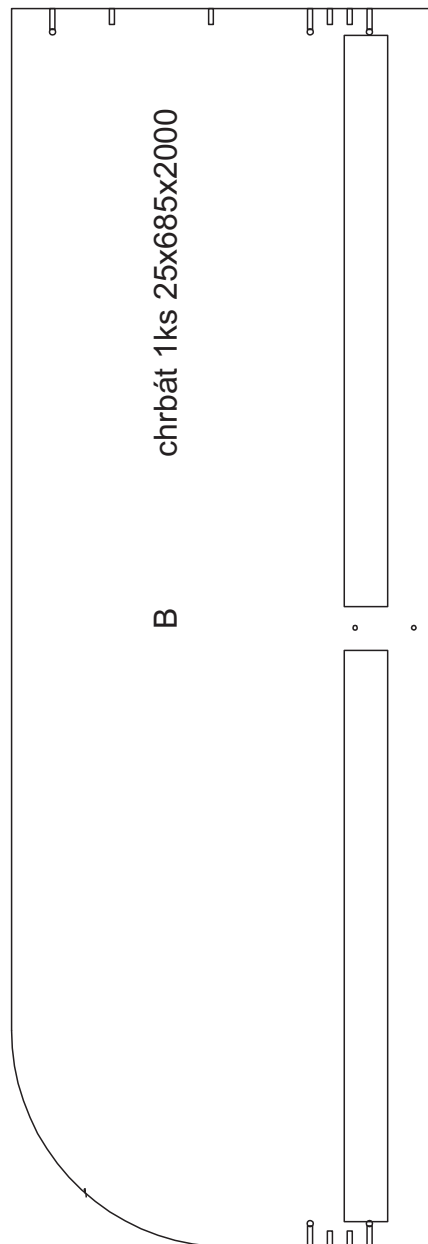

avaks
nábytok

REA Gary 90 120 (pravá)

↙ 2050
↖ 890
↗ 950/1250

1/1

1		2		3		4		5		6		7	
kolík 8x35	23ks	tiahlo	21ks	excenter	21ks	krytka	8ks	valčeková matica M6	9ks	skrutka M6x70	9ks	kľazák	6ks
8		9		10		11		12		13		14	
klinec 1,2x25	12ks	koliesko 24	8ks	skrutka zh 3,5x16	28ks	skrutka zh 3,5x30	4ks	konfirmát 7x50	8ks	konfirmát 7x70	2ks	uholník	6ks

3

4

5

6

7

8

9

10