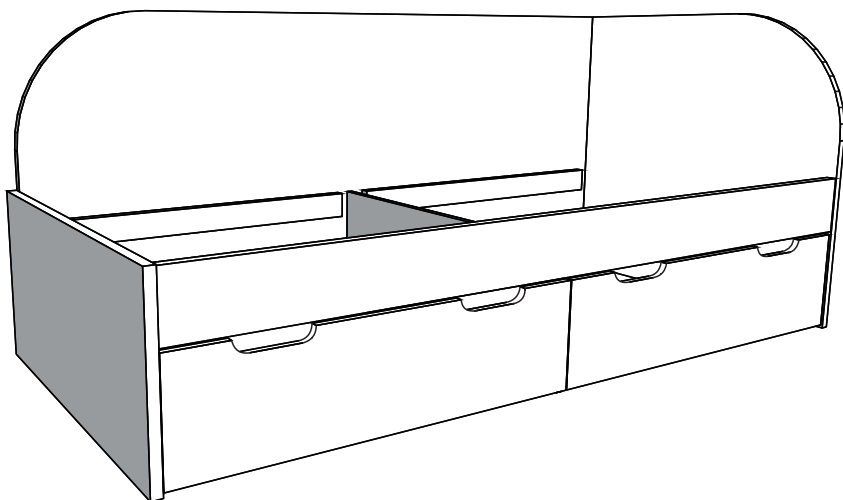

avaks
nábytok

REA Gary 90 120 (pravá)

↙ 2050
↖ 890
↗ 950/1250

1/1

1		2		3		4		5		6		7	
kolík 8x35	23ks	tiahlo	21ks	excenter	21ks	krytka	8ks	valčeková matica M6	9ks	skrutka M6x70	9ks	kľazák	6ks
8		9		10		11		12		13		14	
klinec 1,2x25	12ks	koliesko 24	8ks	skrutka zh 3,5x16	28ks	skrutka zh 3,5x30	4ks	konfirmát 7x50	8ks	konfirmát 7x70	2ks	uholník	6ks