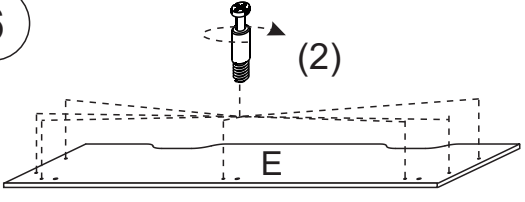

avaks
nábytok

REA Gary 90 120 (pravá)

↙ 2050
↖ 890
↗ 950/1250

1/1

1		2		3		4		5		6		7	
kolík 8x35	23ks	tiahlo	21ks	excenter	21ks	krytka	8ks	valčeková matica M6	9ks	skrutka M6x70	9ks	kľazák	6ks
8		9		10		11		12		13		14	
klinec 1,2x25	12ks	koliesko 24	8ks	skrutka zh 3,5x16	28ks	skrutka zh 3,5x30	4ks	konfirmát 7x50	8ks	konfirmát 7x70	2ks	uholník	6ks

3

4

5

6

7

8

9

10