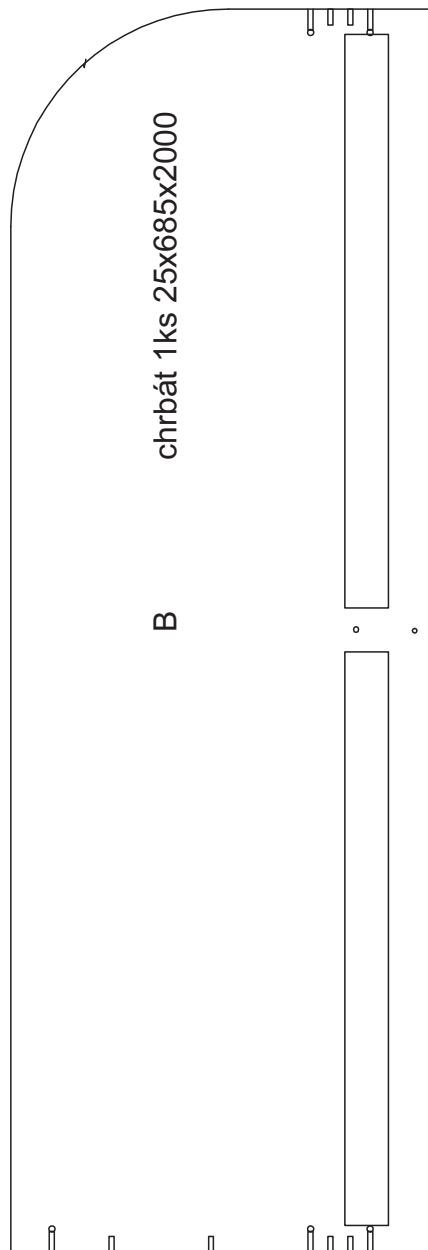

avaks
nábytok

REA Gary 90 120 (lává)

	2050
	890
	950/1250

1/1

1 	2 	3 	4 	5 	6 	7 							
kolík 8x35	23ks	tiahlo	21ks	excenter	21ks	krytka	8ks	valčeková matica M6	9ks	skrutka M6x70	9ks	kĺzák	6ks
8 	9 	10 	11 	12 	13 	14 							
klinec 1,2x25	12ks	koliesko 24	8ks	skrutka zh 3,5x16	28ks	skrutka zh 3,5x30	4ks	konfirmát 7x50	8ks	konfirmát 7x70	2ks	uholník	6ks

3

4

5

6

7

8

9

10