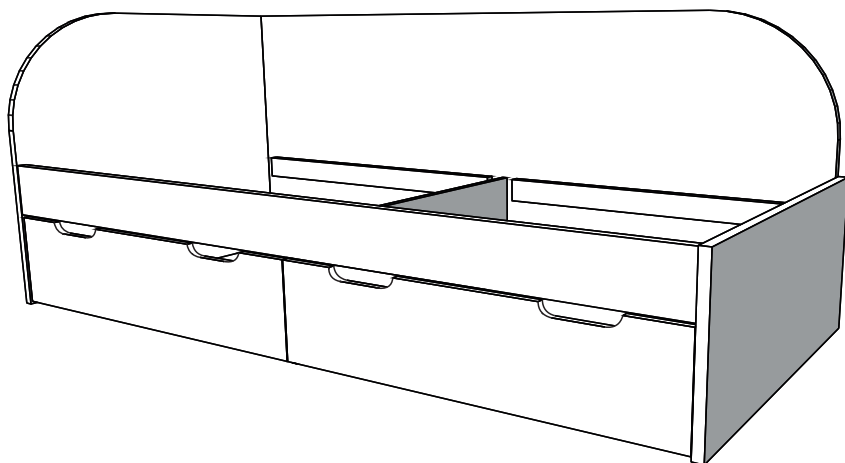

avaks
nábytok

REA Gary 90 120 (lává)

	2050
	890
	950/1250

1/1

1 	2 	3 	4 	5 	6 	7 							
kolík 8x35	23ks	tiahlo	21ks	excenter	21ks	krytka	8ks	valčeková matica M6	9ks	skrutka M6x70	9ks	kĺzák	6ks
8 	9 	10 	11 	12 	13 	14 							
klinec 1,2x25	12ks	koliesko 24	8ks	skrutka zh 3,5x16	28ks	skrutka zh 3,5x30	4ks	konfirmát 7x50	8ks	konfirmát 7x70	2ks	uholník	6ks