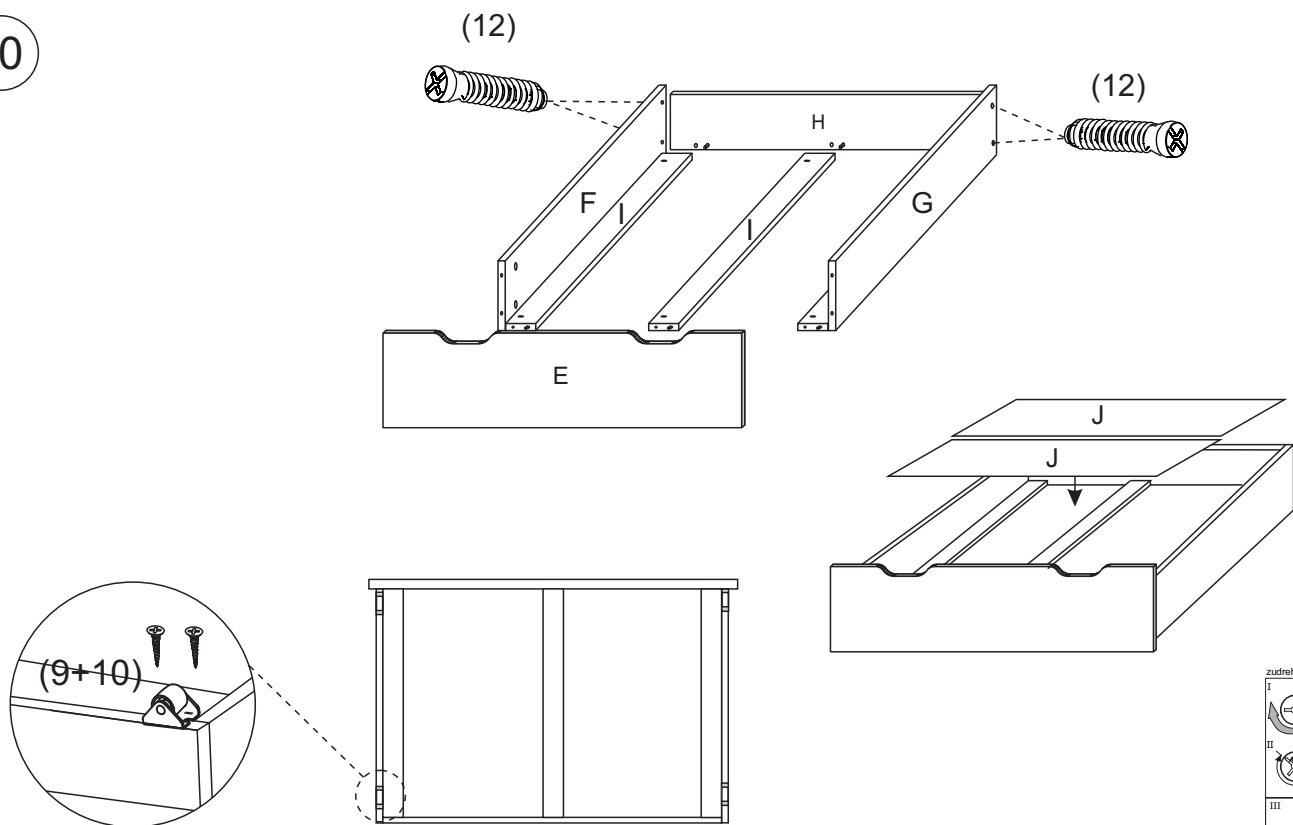

10

zudreheň / zaliahnúť

11