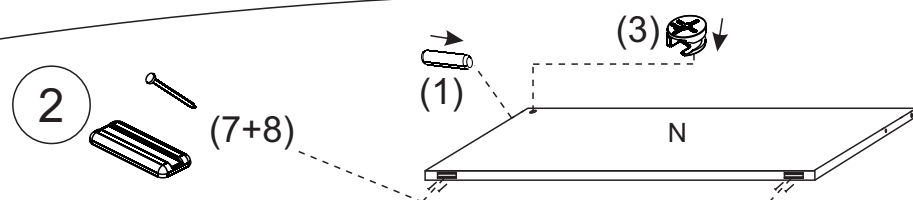

avaks
nábytok

REA Gary 90 120 (lává)

	2050
	890
	950/1250

1/1

1 	2 	3 	4 	5 	6 	7 							
kolík 8x35	23ks	tiahlo	21ks	excenter	21ks	krytka	8ks	valčeková matica M6	9ks	skrutka M6x70	9ks	kĺzák	6ks
8 	9 	10 	11 	12 	13 	14 							
klinec 1,2x25	12ks	koliesko 24	8ks	skrutka zh 3,5x16	28ks	skrutka zh 3,5x30	4ks	konfirmát 7x50	8ks	konfirmát 7x70	2ks	uholník	6ks