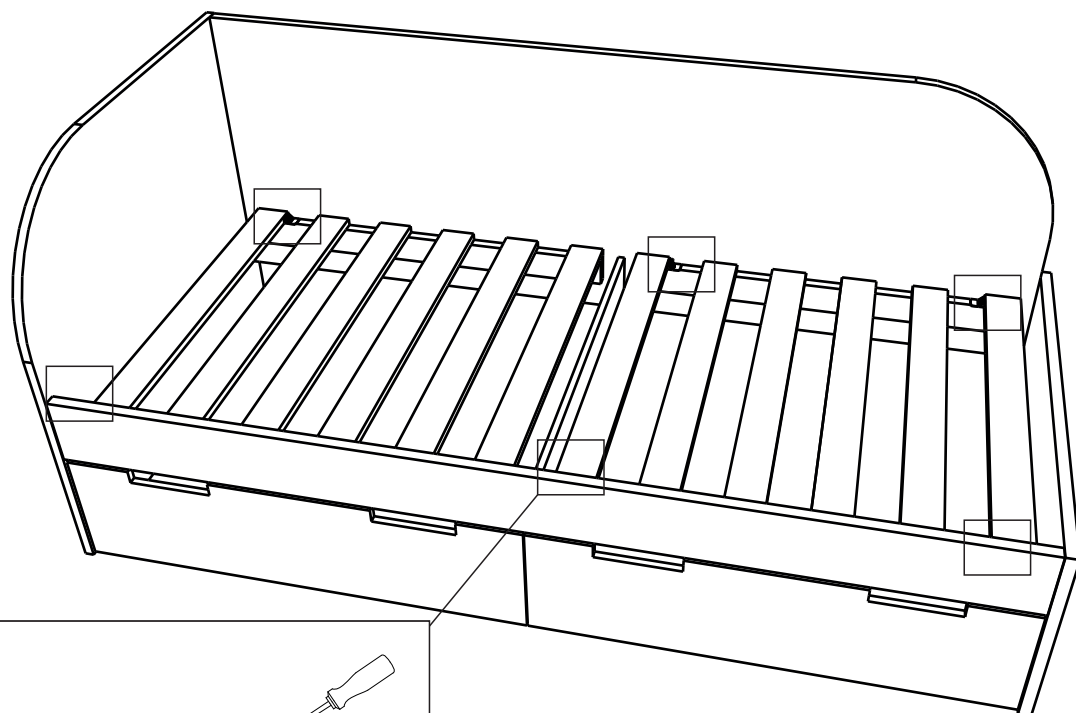

10

zudreheň / zaliahnúť

11

(14+10)