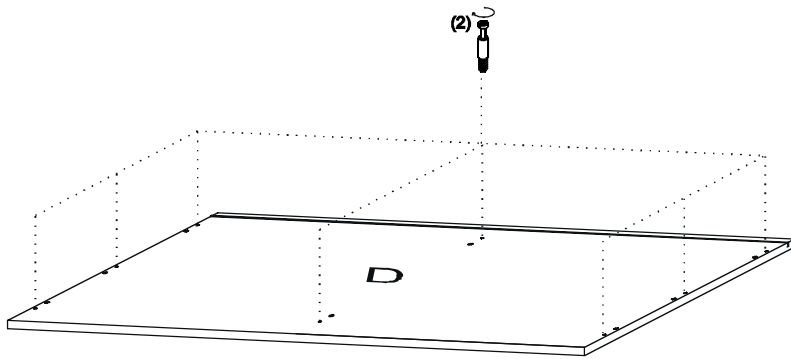

avaks
nábytok

REA CATANIA

2

	1200
	2000
	600

1/1

1 	2 	3 	4 	5 	6 	7 							
kolík 8x35	20ks	tiahlo	22ks	excenter	22ks	krytka	22ks	úchytka Lenka 160mm	2ks	skrutka ph 4x35	4ks	záves naložený	8ks
8 	9 	10 	11 	12 	13 	14 							
podložka závesu	8ks	skrutka zh 3,5x16	20ks	kľzák Herman	5ks	skrutka zh 5x25	10ks	úchyt veš. tyče	2ks	vešiaková tyč 567 mm	1ks	trojuholník chrbát	14ks
15 	16 												
skrutka zh 3,5x20	14ks	podperka sklo 5x5	12ks										

2

na dno
uchytiť klzák (10)
skrutkou (11)

3

4

5

6

7

8