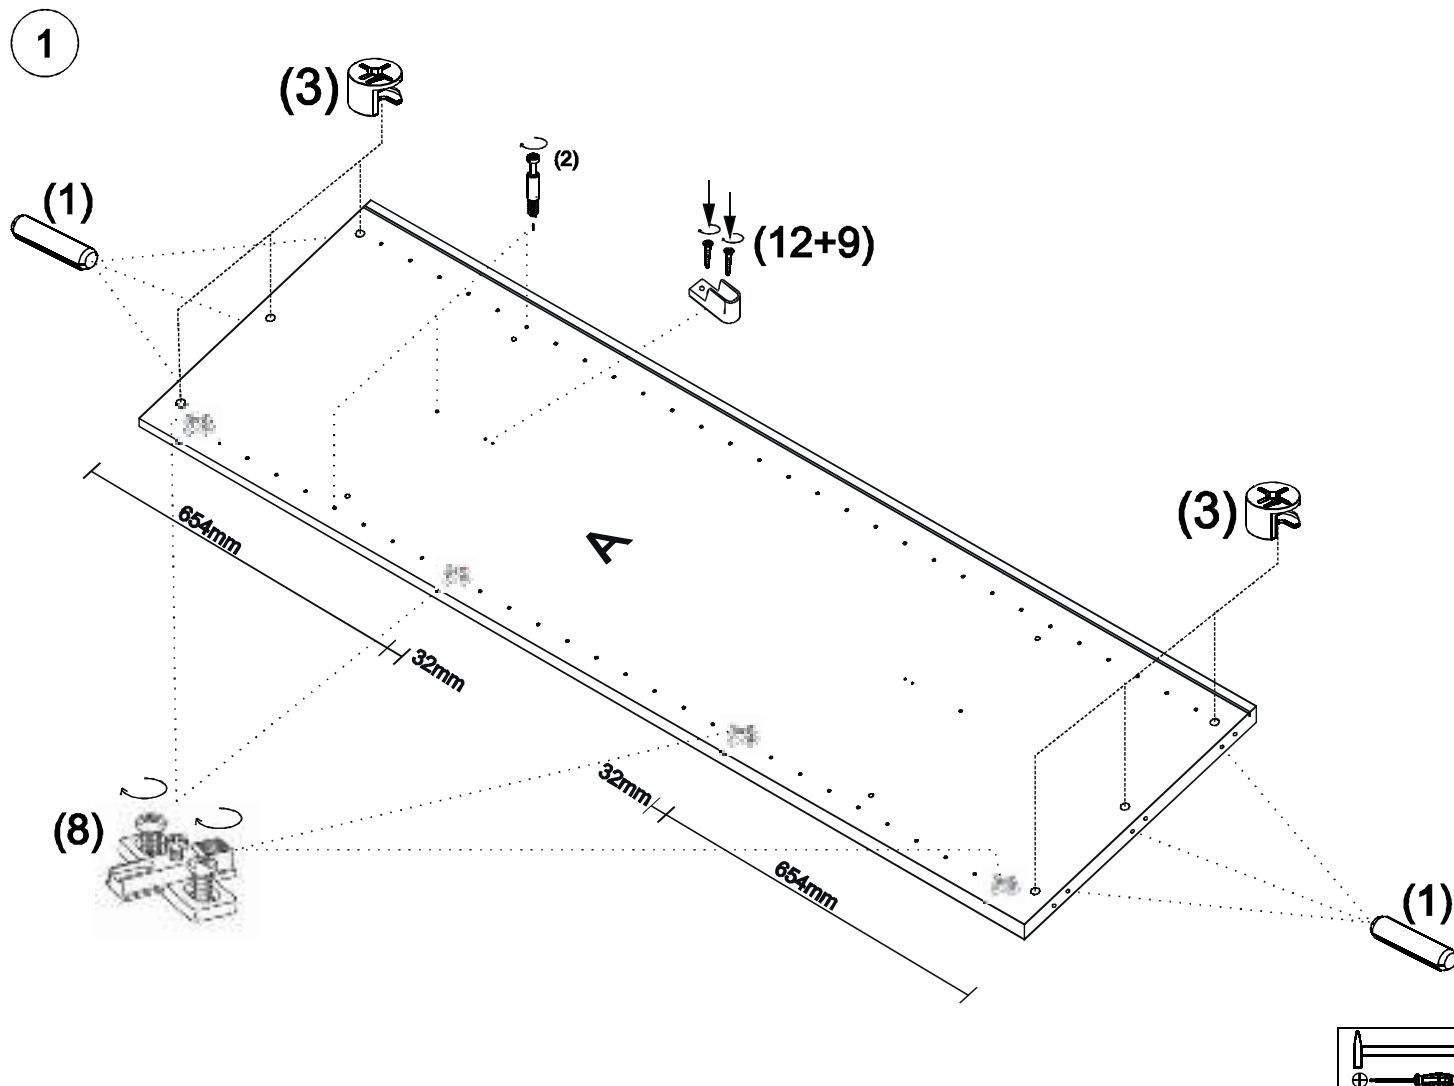

avaks
nábytok

REA CATANIA

2

	1200
	2000
	600

1/1

1 	2 	3 	4 	5 	6 	7 							
kolík 8x35	20ks	tiahlo	22ks	excenter	22ks	krytka	22ks	úchytka Lenka 160mm	2ks	skrutka ph 4x35	4ks	záves naložený	8ks
8 	9 	10 	11 	12 	13 	14 							
podložka závesu	8ks	skrutka zh 3,5x16	20ks	kľzák Herman	5ks	skrutka zh 5x25	10ks	úchyt veš. tyče	2ks	vešiaková tyč 567 mm	1ks	trojuholník chrbát	14ks
15 	16 												
skrutka zh 3,5x20	14ks	podperka sklo 5x5	12ks										

2

na dno
uchytiť klzák (10)
skrutkou (11)

3

4

5

6

7

8