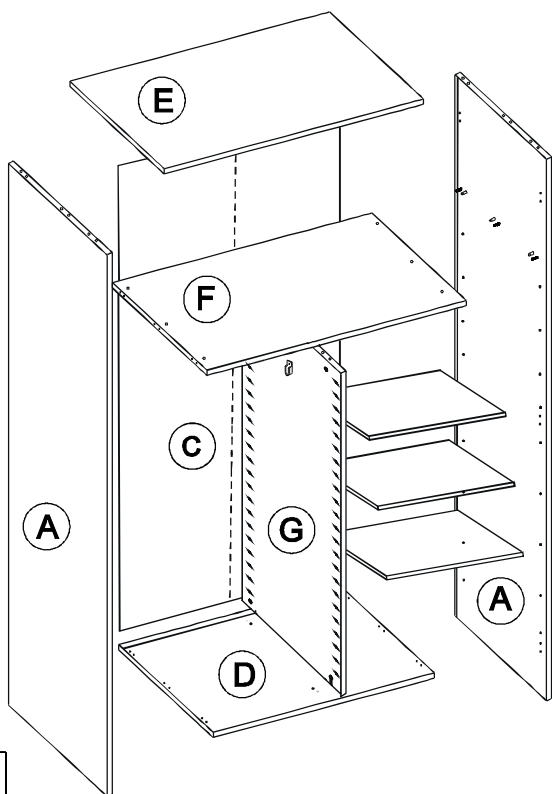

avaks
nábytok

REA CATANIA

2

	1200
	2000
	600

1/1

1 	2 	3 	4 	5 	6 	7 							
kolík 8x35	20ks	tiahlo	22ks	excenter	22ks	krytka	22ks	úchytka Lenka 160mm	2ks	skrutka ph 4x35	4ks	záves naložený	8ks
8 	9 	10 	11 	12 	13 	14 							
podložka závesu	8ks	skrutka zh 3,5x16	20ks	kľzák Herman	5ks	skrutka zh 5x25	10ks	úchyt veš. tyče	2ks	vešiaková tyč 567 mm	1ks	trojuholník chrbát	14ks
15 	16 												
skrutka zh 3,5x20	14ks	podperka sklo 5x5	12ks										

2

na dno
uchytiť klzák (10)
skrutkou (11)

3

4

5

6

7

8