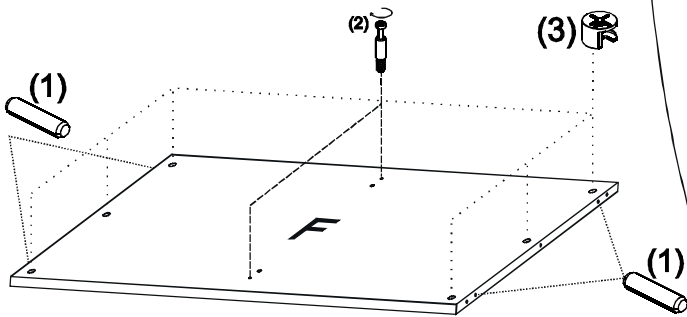

avaks
nábytok

REA CATANIA

2

	1200
	2000
	600

1/1

1 	2 	3 	4 	5 	6 	7 							
kolík 8x35	20ks	tiahlo	22ks	excenter	22ks	krytka	22ks	úchytka Lenka 160mm	2ks	skrutka ph 4x35	4ks	záves naložený	8ks
8 	9 	10 	11 	12 	13 	14 							
podložka závesu	8ks	skrutka zh 3,5x16	20ks	kľzák Herman	5ks	skrutka zh 5x25	10ks	úchyt veš. tyče	2ks	vešiaková tyč 567 mm	1ks	trojuholník chrbát	14ks
15 	16 												
skrutka zh 3,5x20	14ks	podperka sklo 5x5	12ks										

2

na dno
uchytiť klzák (10)
skrutkou (11)

3

4

5

6

7

8