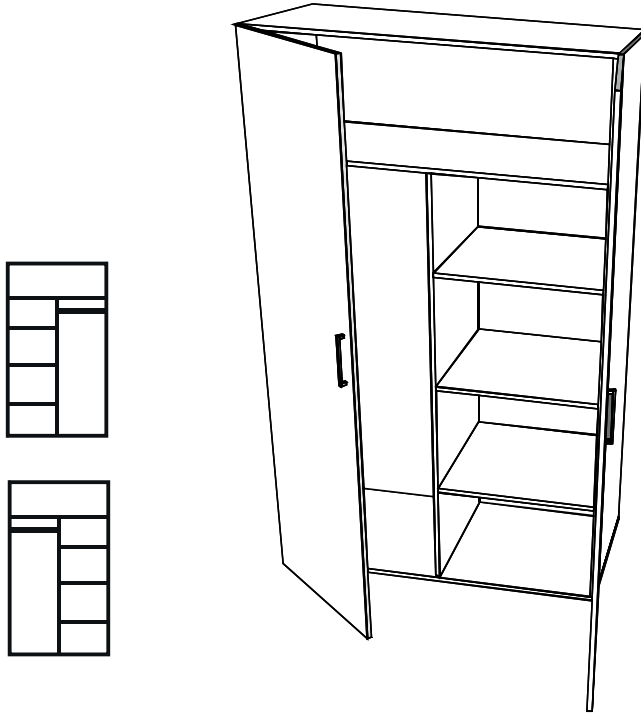

avaks
nábytok

REA CATANIA

2

	1200
	2000
	600

1/1

1 	2 	3 	4 	5 	6 	7 							
kolík 8x35	20ks	tiahlo	22ks	excenter	22ks	krytka	22ks	úchytka Lenka 160mm	2ks	skrutka ph 4x35	4ks	záves naložený	8ks
8 	9 	10 	11 	12 	13 	14 							
podložka závesu	8ks	skrutka zh 3,5x16	20ks	kľzák Herman	5ks	skrutka zh 5x25	10ks	úchyt veš. tyče	2ks	vešiaková tyč 567 mm	1ks	trojuholník chrbát	14ks
15 	16 												
skrutka zh 3,5x20	14ks	podperka sklo 5x5	12ks										

2

na dno
uchytiť klzák (10)
skrutkou (11)

3

4

5

6

7

8