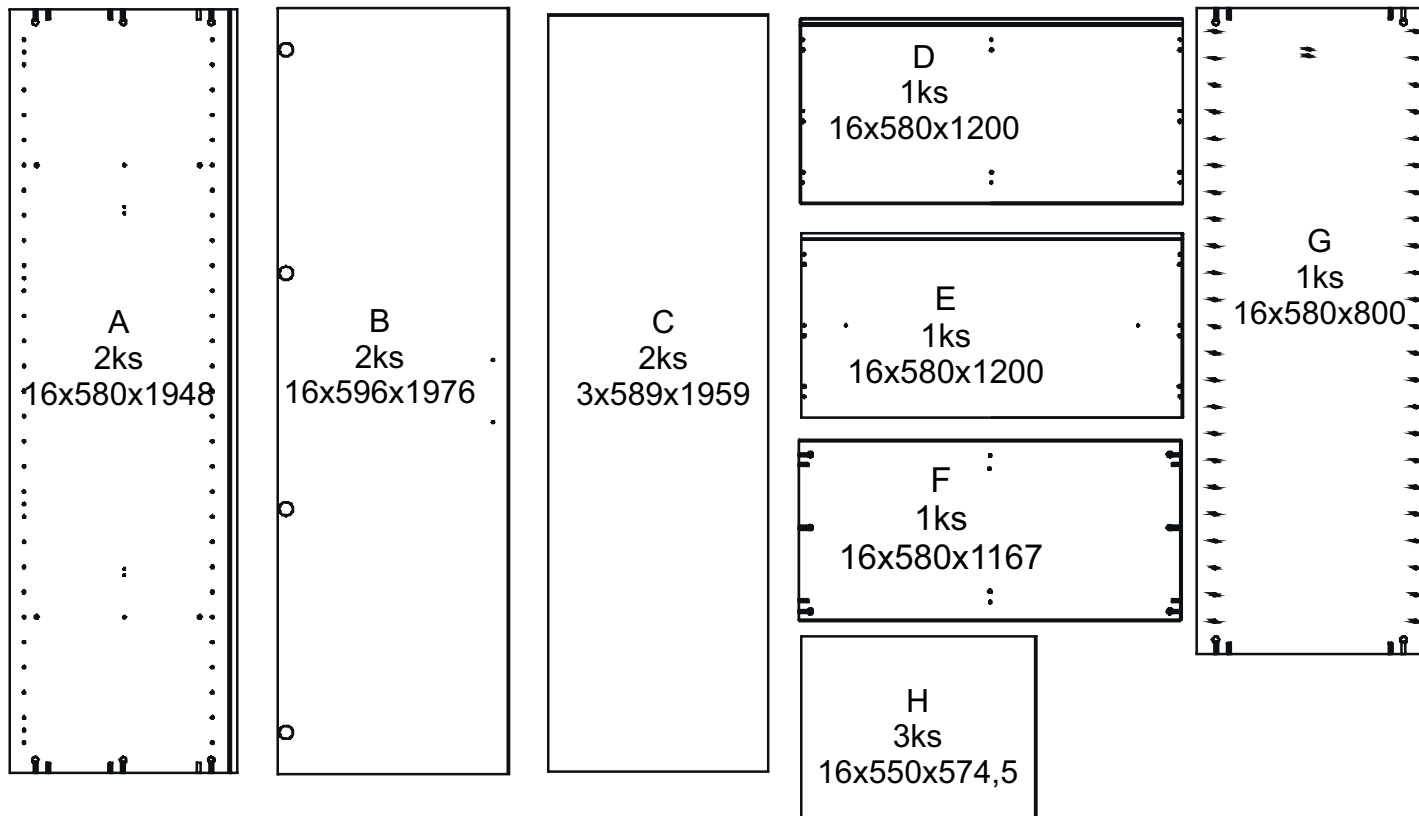

avaks
nábytok

REA CATANIA

2

	1200
	2000
	600

1/1

1 	2 	3 	4 	5 	6 	7 							
kolík 8x35	20ks	tiahlo	22ks	excenter	22ks	krytka	22ks	úchytka Lenka 160mm	2ks	skrutka ph 4x35	4ks	záves naložený	8ks
8 	9 	10 	11 	12 	13 	14 							
podložka závesu	8ks	skrutka zh 3,5x16	20ks	kľzák Herman	5ks	skrutka zh 5x25	10ks	úchyt veš. tyče	2ks	vešiaková tyč 567 mm	1ks	trojuholník chrbát	14ks
15 	16 												
skrutka zh 3,5x20	14ks	podperka sklo 5x5	12ks										

2

na dno
uchytiť klzák (10)
skrutkou (11)

3

4

5

6

7

8