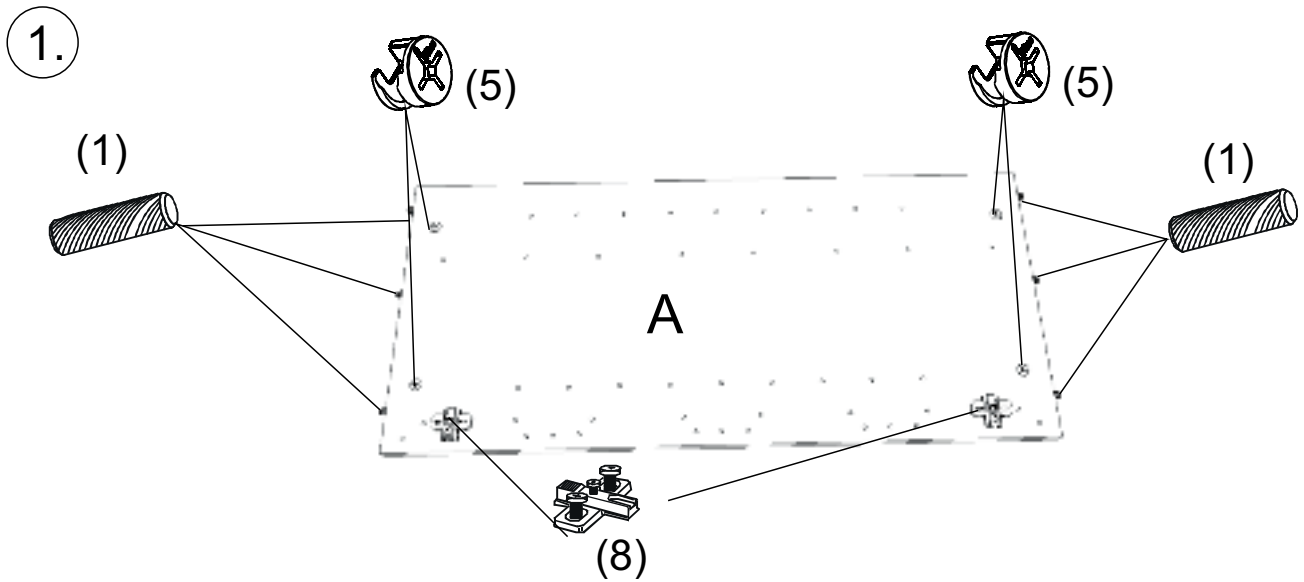

avaks
nábytok

REA AMY

8

	1350
	900
	400

1/1

1 	3 	5 	6 	7 	8 	9 							
kolík 8x35	28ks	tiahlo	38ks	excenter	38ks	krytka	38ks	záves naložený	4ks	podložka závesu	4ks	skrutka zh 4x16	32ks
10 	11 	12 	17 	18 	19 	20 							
klzák Herman	6ks	klíнец 1,2x25	60ks	euroskrutka 6,3x11	16ks	podperka 5x5	16ks	skrutka zh 5x25	12ks	konfirmát 7x50	24ks	výs. kolieskový 350 mm	4páry
21 	22 	23 	24 	25 	26 	30 							
skrutka zh 4x25	1ks	Pd8	1ks	doraz nalepovací	8ks	doraz	4ks	skrutka zh 3x20	4ks	sedlárska podložka	4ks	tesniaca štetina 833mm	2ks