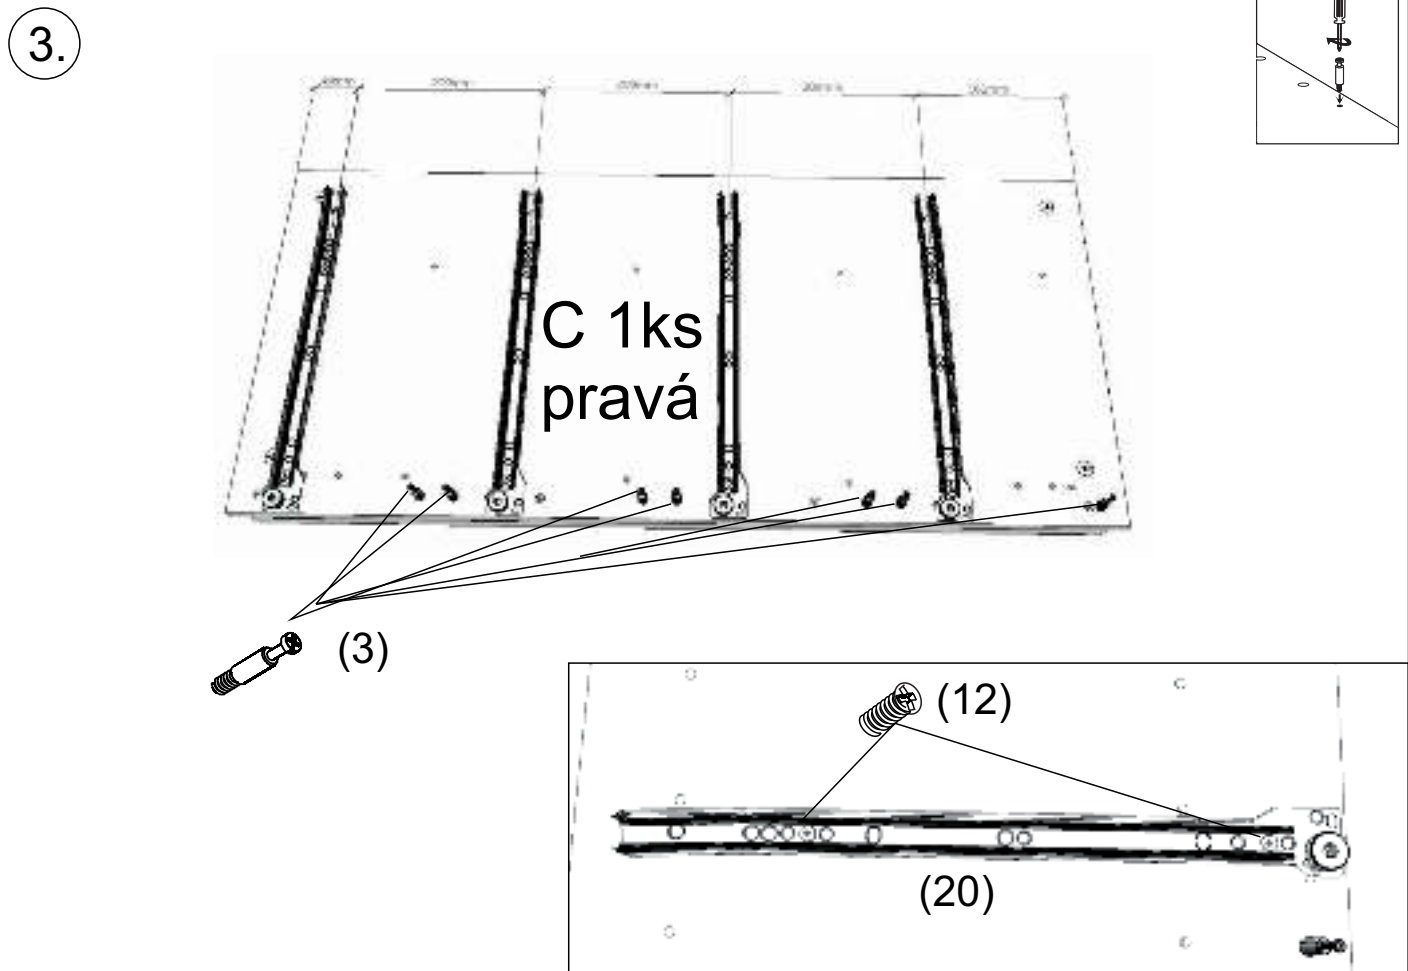

avaks
nábytok

REA AMY

8

	1350
	900
	400

1/1

1 	3 	5 	6 	7 	8 	9 							
kolík 8x35	28ks	tiahlo	38ks	excenter	38ks	krytka	38ks	záves naložený	4ks	podložka závesu	4ks	skrutka zh 4x16	32ks
10 	11 	12 	17 	18 	19 	20 							
klzák Herman	6ks	klíнец 1,2x25	60ks	euroskrutka 6,3x11	16ks	podperka 5x5	16ks	skrutka zh 5x25	12ks	konfirmát 7x50	24ks	výs. kolieskový 350 mm	4páry
21 	22 	23 	24 	25 	26 	30 							
skrutka zh 4x25	1ks	Pd8	1ks	doraz nalepovací	8ks	doraz	4ks	skrutka zh 3x20	4ks	sedlárska podložka	4ks	tesniaca štetina 833mm	2ks