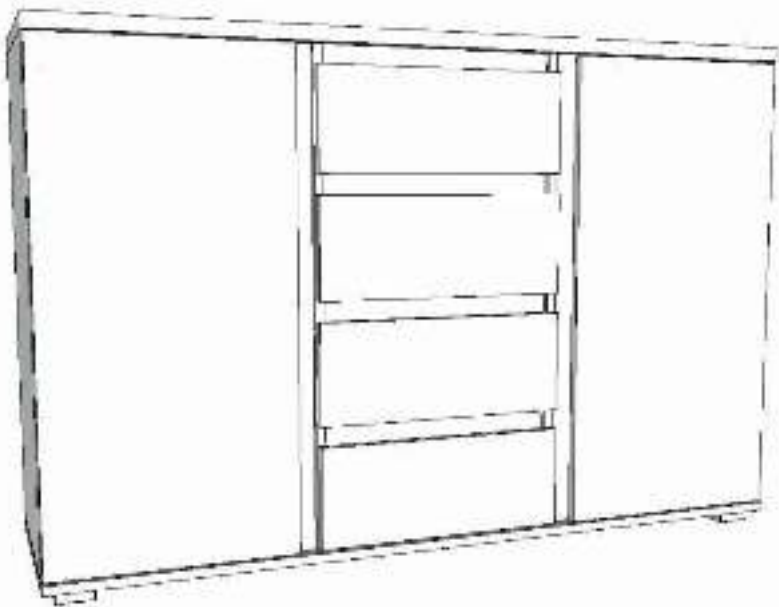

avaks
nábytok

REA AMY

8

	1350
	900
	400

1/1

1 	3 	5 	6 	7 	8 	9 							
kolík 8x35	28ks	tiahlo	38ks	excenter	38ks	krytka	38ks	záves naložený	4ks	podložka závesu	4ks	skrutka zh 4x16	32ks
10 	11 	12 	17 	18 	19 	20 							
klzák Herman	6ks	klíнец 1,2x25	60ks	euroskrutka 6,3x11	16ks	podperka 5x5	16ks	skrutka zh 5x25	12ks	konfirmát 7x50	24ks	výs. kolieskový 350 mm	4páry
21 	22 	23 	24 	25 	26 	30 							
skrutka zh 4x25	1ks	Pd8	1ks	doraz nalepovací	8ks	doraz	4ks	skrutka zh 3x20	4ks	sedlárska podložka	4ks	tesniaca štetina 833mm	2ks