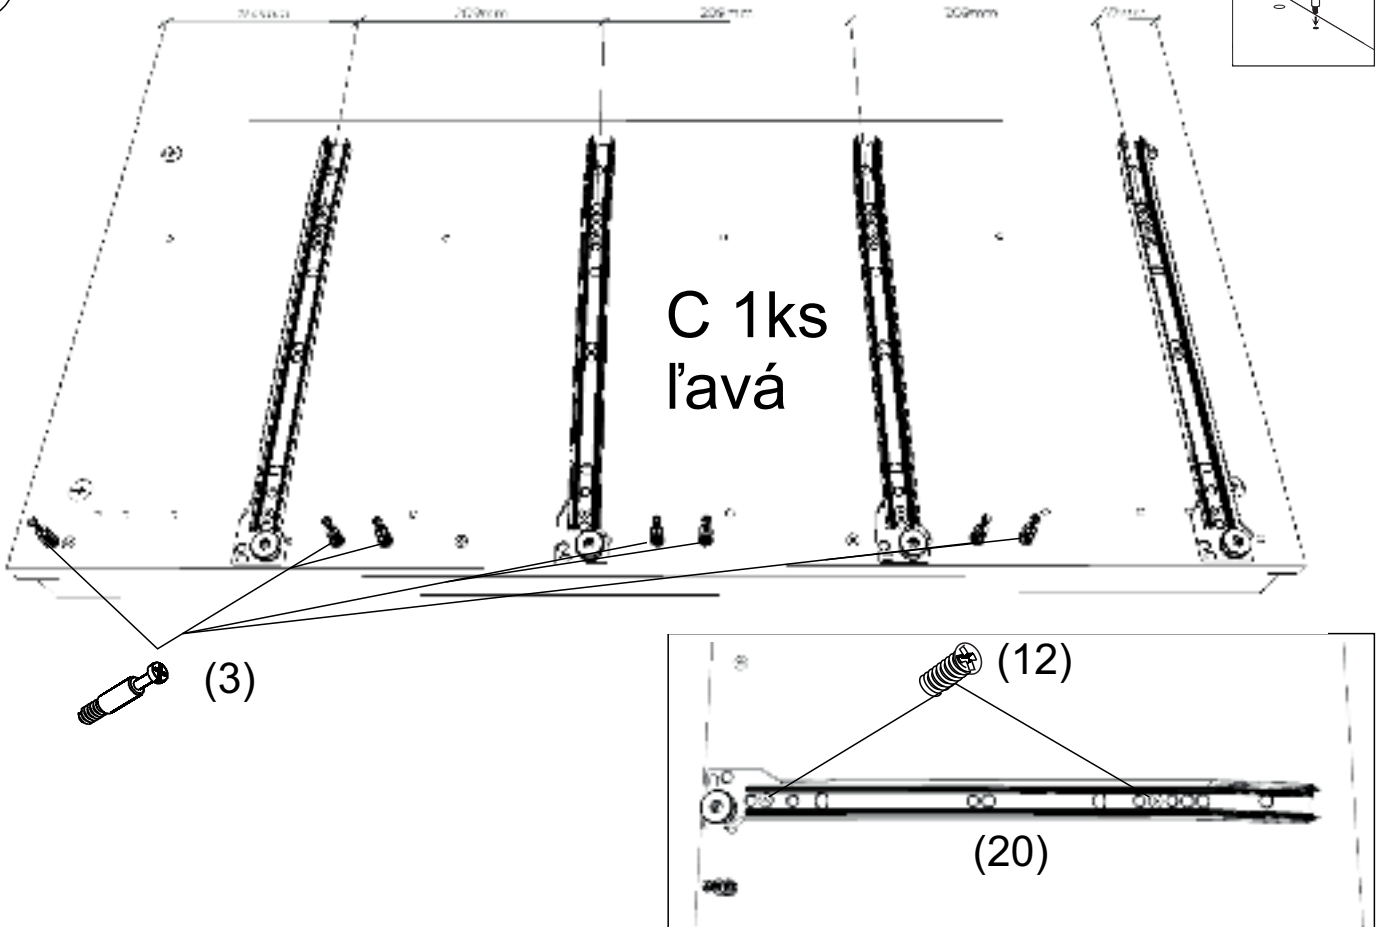

avaks
nábytok

REA AMY

8

	1350
	900
	400

1/1

1 	3 	5 	6 	7 	8 	9 							
kolík 8x35	28ks	tiahlo	38ks	excenter	38ks	krytka	38ks	záves naložený	4ks	podložka závesu	4ks	skrutka zh 4x16	32ks
10 	11 	12 	17 	18 	19 	20 							
klzák Herman	6ks	klíнец 1,2x25	60ks	euroskrutka 6,3x11	16ks	podperka 5x5	16ks	skrutka zh 5x25	12ks	konfirmát 7x50	24ks	výs. kolieskový 350 mm	4páry
21 	22 	23 	24 	25 	26 	30 							
skrutka zh 4x25	1ks	Pd8	1ks	doraz nalepovací	8ks	doraz	4ks	skrutka zh 3x20	4ks	sedlárska podložka	4ks	tesniaca štetina 833mm	2ks

4.

5.

13.