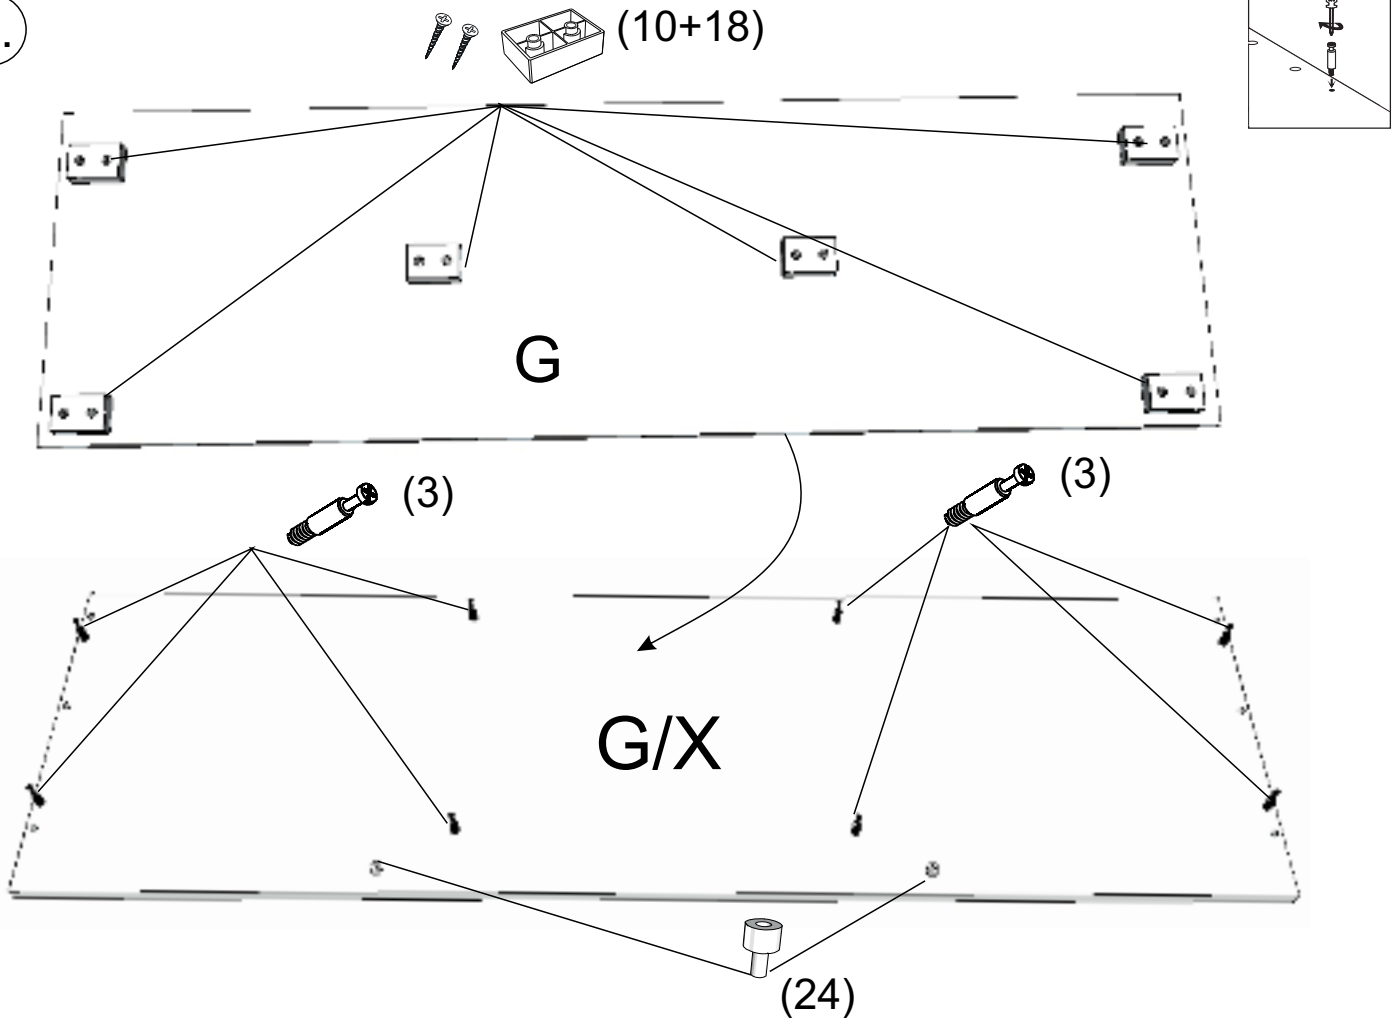

avaks
nábytok

REA AMY

8

	1350
	900
	400

1/1

1 	3 	5 	6 	7 	8 	9 							
kolík 8x35	28ks	tiahlo	38ks	excenter	38ks	krytka	38ks	záves naložený	4ks	podložka závesu	4ks	skrutka zh 4x16	32ks
10 	11 	12 	17 	18 	19 	20 							
klzák Herman	6ks	klíнец 1,2x25	60ks	euroskrutka 6,3x11	16ks	podperka 5x5	16ks	skrutka zh 5x25	12ks	konfirmát 7x50	24ks	výs. kolieskový 350 mm	4páry
21 	22 	23 	24 	25 	26 	30 							
skrutka zh 4x25	1ks	Pd8	1ks	doraz nalepovací	8ks	doraz	4ks	skrutka zh 3x20	4ks	sedlárska podložka	4ks	tesniaca štetina 833mm	2ks

4.

5.

13.