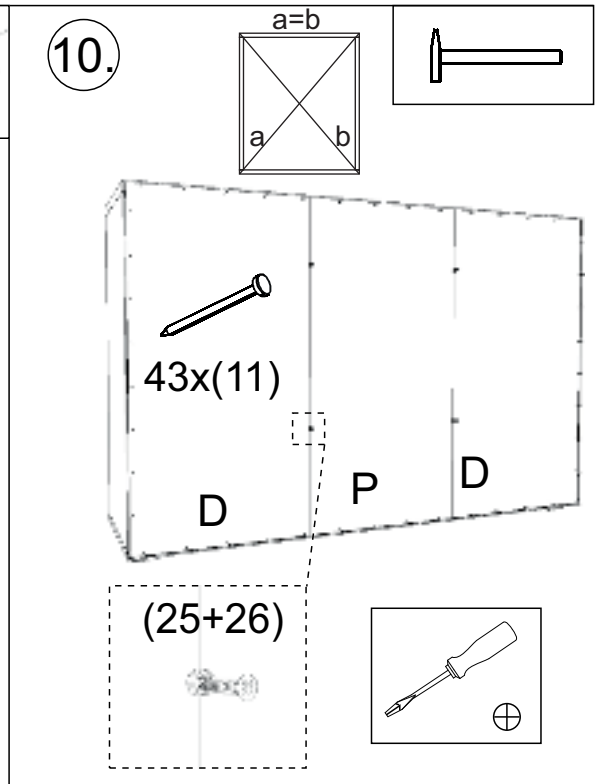

avaks
nábytok

REA AMY

8

	1350
	900
	400

1/1

1 	3 	5 	6 	7 	8 	9 							
kolík 8x35	28ks	tiahlo	38ks	excenter	38ks	krytka	38ks	záves naložený	4ks	podložka závesu	4ks	skrutka zh 4x16	32ks
10 	11 	12 	17 	18 	19 	20 							
klzák Herman	6ks	klíнец 1,2x25	60ks	euroskrutka 6,3x11	16ks	podperka 5x5	16ks	skrutka zh 5x25	12ks	konfirmát 7x50	24ks	výs. kolieskový 350 mm	4páry
21 	22 	23 	24 	25 	26 	30 							
skrutka zh 4x25	1ks	Pd8	1ks	doraz nalepovací	8ks	doraz	4ks	skrutka zh 3x20	4ks	sedlárska podložka	4ks	tesniaca štetina 833mm	2ks

4.

5.

13.