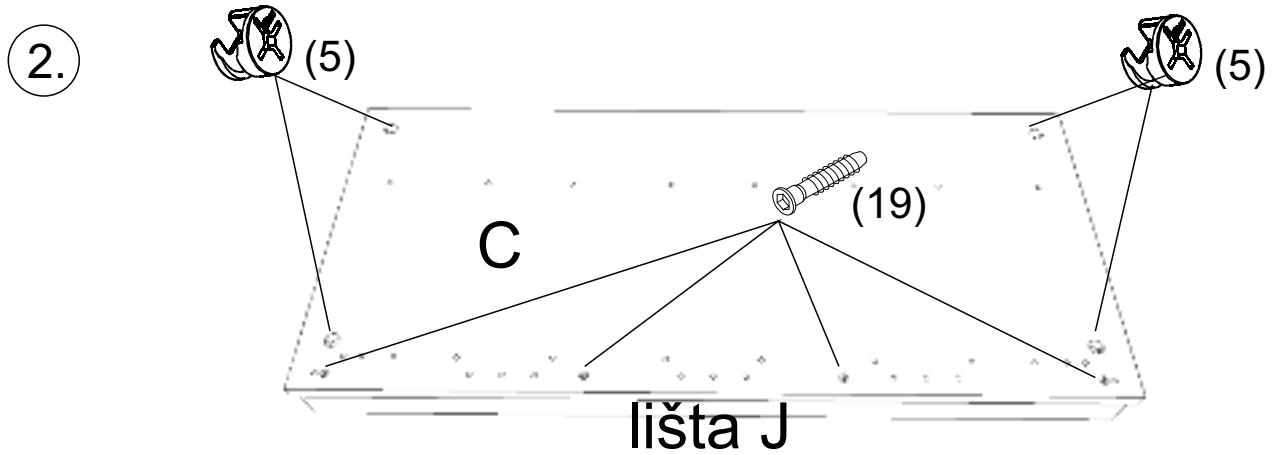

avaks
nábytok

REA AMY

8

	1350
	900
	400

1/1

1 	3 	5 	6 	7 	8 	9 							
kolík 8x35	28ks	tiahlo	38ks	excenter	38ks	krytka	38ks	záves naložený	4ks	podložka závesu	4ks	skrutka zh 4x16	32ks
10 	11 	12 	17 	18 	19 	20 							
klzák Herman	6ks	klíнец 1,2x25	60ks	euroskrutka 6,3x11	16ks	podperka 5x5	16ks	skrutka zh 5x25	12ks	konfirmát 7x50	24ks	výs. kolieskový 350 mm	4páry
21 	22 	23 	24 	25 	26 	30 							
skrutka zh 4x25	1ks	Pd8	1ks	doraz nalepovací	8ks	doraz	4ks	skrutka zh 3x20	4ks	sedlárska podložka	4ks	tesniaca štetina 833mm	2ks