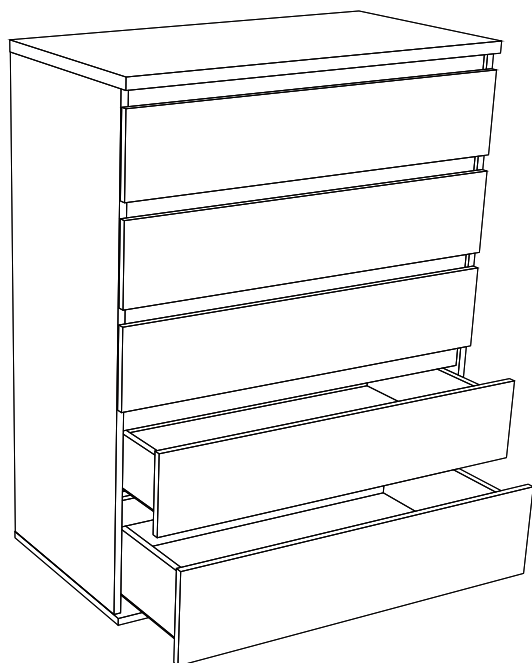

avaks
nábytok

REA AMY

4

	900
	1168
	490

1/1

1 	2 	3 	4 	5 	6 	7 							
kolík 8x35	58ks	tiahlo	38ks	excenter	38ks	skrutka zh 5x25	8ks	výs. kolieskovy 350 mm	5x	euroskrutka 6,3x11	30ks	klinec 1,2x25	60ks

8 	9 	10 	11 				
konfirmát 7x50	20ks	skrutka zh 3,5x16	30ks	kĺzák Herman	4ks	krytka	12ks