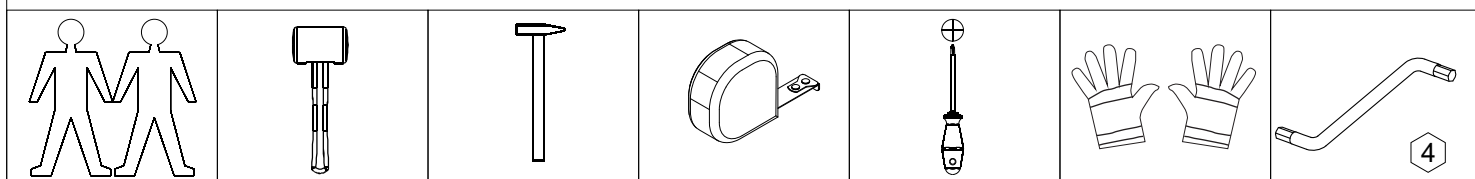

avaks
nábytok

REA AMY

4

	900
	1168
	490

1/1

1 	2 	3 	4 	5 	6 	7 							
kolík 8x35	58ks	tiahlo	38ks	excenter	38ks	skrutka zh 5x25	8ks	výs. kolieskovy 350 mm	5x	euroskrutka 6,3x11	30ks	klinec 1,2x25	60ks

8 	9 	10 	11 				
konfirmát 7x50	20ks	skrutka zh 3,5x16	30ks	kĺzák Herman	4ks	krytka	12ks