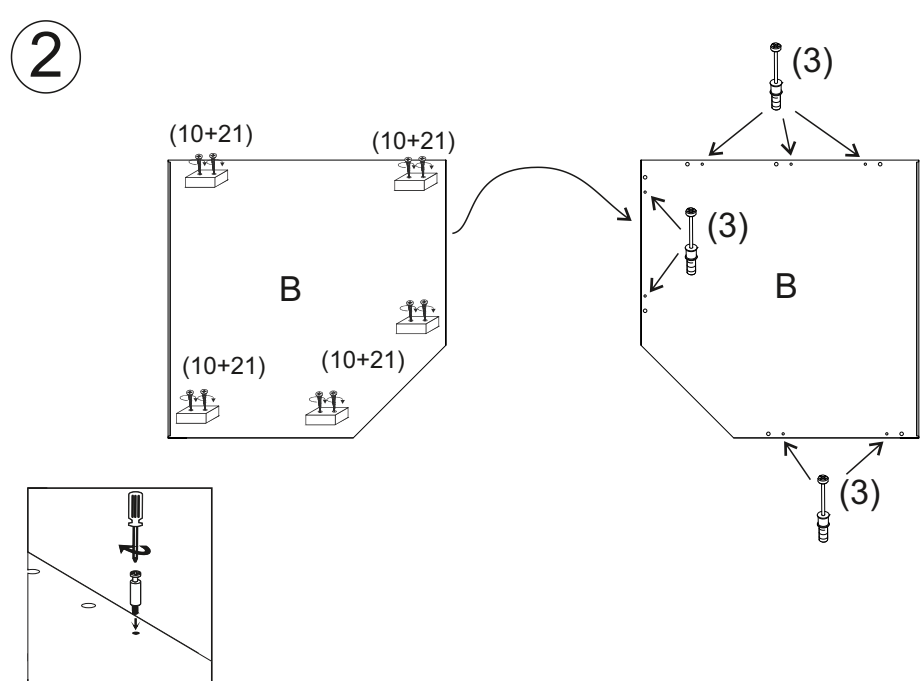

REA&AVA™

REA AMY
34/90

	600
	900
	600

1/1

1 	3 	5 	6 	7 	8 	9
kolík 8x35 14ks	tiahlo 14ks	excenter 14ks	krytka 14ks	záves 45° 2ks	podložka závesu 145° 2ks	skrutka zh 3,5x16 4ks
10 	11 	17 	19 	21 	24 	33
klzák Herman 5ks	klinec 1,2x25 28ks	podperka 5x5 6ks	konfirmát 7x50 3ks	skrutka zh 5x25 10ks	skrutka M4x20 DIN 967 1ks	knopka Ruza 1ks

UPOZORNENIE :
 -Vrtanie otvoru 1x podľa vlastného výberu

10