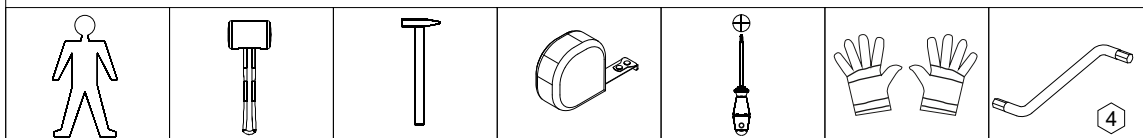

REA&AVA™

REA AMY
34/90

	600
	900
	600

1/1

1 	3 	5 	6 	7 	8 	9
kolík 8x35 14ks	tiahlo 14ks	excenter 14ks	krytka 14ks	záves 45° 2ks	podložka závesu 145° 2ks	skrutka zh 3,5x16 4ks
10 	11 	17 	19 	21 	24 	33
klzák Herman 5ks	klinec 1,2x25 28ks	podperka 5x5 6ks	konfirmát 7x50 3ks	skrutka zh 5x25 10ks	skrutka M4x20 DIN 967 1ks	knopka Ruza 1ks