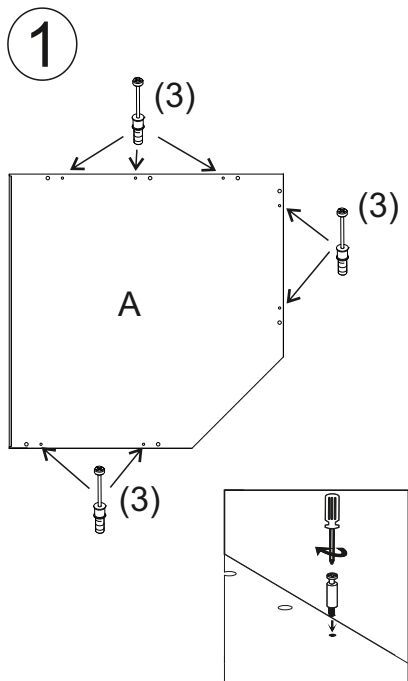

REA&AVA™

REA AMY
34/90

	600
	900
	600

1/1

1 	3 	5 	6 	7 	8 	9
kolík 8x35 14ks	tiahlo 14ks	excenter 14ks	krytka 14ks	záves 45° 2ks	podložka závesu 145° 2ks	skrutka zh 3,5x16 4ks
10 	11 	17 	19 	21 	24 	33
klzák Herman 5ks	klinec 1,2x25 28ks	podperka 5x5 6ks	konfirmát 7x50 3ks	skrutka zh 5x25 10ks	skrutka M4x20 DIN 967 1ks	knopka Ruza 1ks

UPOZORNENIE :
 -Vrtanie otvoru 1x podľa vlastného výberu

10