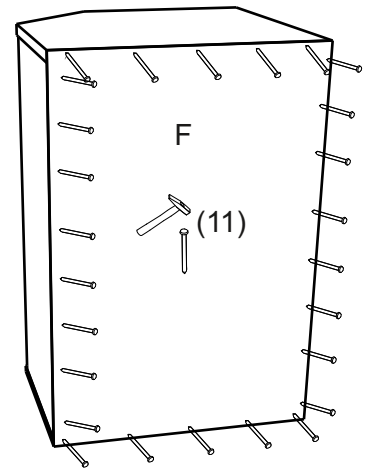

REA&AVA™

REA AMY
34/90

	600
	900
	600

1/1

1 	3 	5 	6 	7 	8 	9
kolík 8x35 14ks	tiahlo 14ks	excenter 14ks	krytka 14ks	záves 45° 2ks	podložka závesu 145° 2ks	skrutka zh 3,5x16 4ks
10 	11 	17 	19 	21 	24 	33
klzák Herman 5ks	klinec 1,2x25 28ks	podperka 5x5 6ks	konfirmát 7x50 3ks	skrutka zh 5x25 10ks	skrutka M4x20 DIN 967 1ks	knopka Ruza 1ks

3.

4.

5.

6.

7.

7

8

9