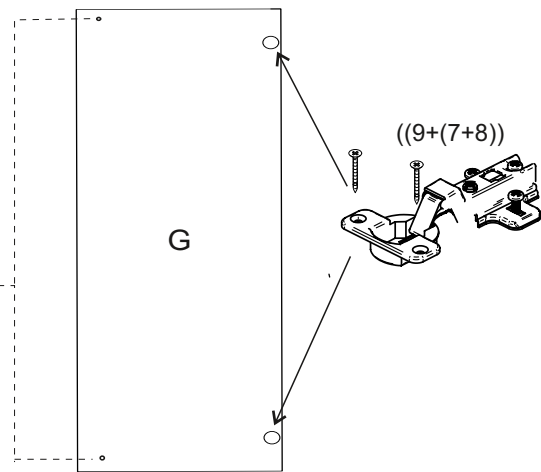

REA&AVA™

REA AMY
34/90

	600
	900
	600

1/1

1 	3 	5 	6 	7 	8 	9
kolík 8x35 14ks	tiahlo 14ks	excenter 14ks	krytka 14ks	záves 45° 2ks	podložka závesu 145° 2ks	skrutka zh 3,5x16 4ks
10 	11 	17 	19 	21 	24 	33
klzák Herman 5ks	klinec 1,2x25 28ks	podperka 5x5 6ks	konfirmát 7x50 3ks	skrutka zh 5x25 10ks	skrutka M4x20 DIN 967 1ks	knopka Ruza 1ks

3.

4.

5.

6.

7.

7

8

9

UPOZORNENIE :
 -Vrtanie otvoru 1x podľa vlastného výberu

10