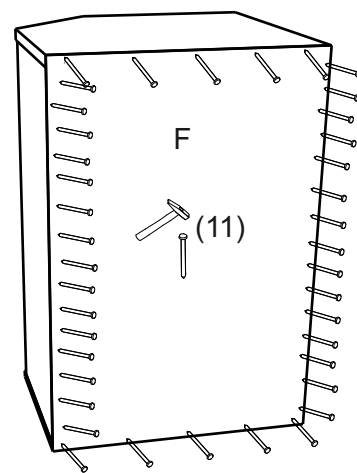

7

8

9

UPOZORNENIE :

-Vrtanie otvoru 1x podľa vlastného výberu

10