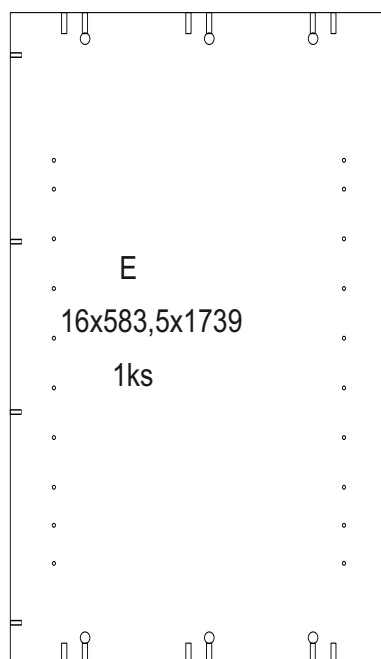

**REA&AVA™**

**REA AMY**  
**34/180**

	600
	1800
	600

1/1

<b>1</b> 	<b>3</b> 	<b>5</b> 	<b>6</b> 	<b>7</b> 	<b>8</b> 	<b>9</b> 
kolík 8x35 14ks	tiahlo 14ks	excenter 14ks	krytka 14ks	záves 45° 3ks	podložka závesu 145° 3ks	skrutka zh 3,5x16 6ks
<b>10</b> 	<b>11</b> 	<b>17</b> 	<b>19</b> 	<b>21</b> 	<b>24</b> 	<b>33</b> 
klzák Herman 5ks	klinec 1,2x25 48ks	podperka 5x5 18ks	konfirmát 7x50 4ks	skrutka zh 5x25 10ks	skrutka M4x20 DIN 967 1ks	knopka Ruza 1ks

1

2

3.

4.

5.

6.

7.

7