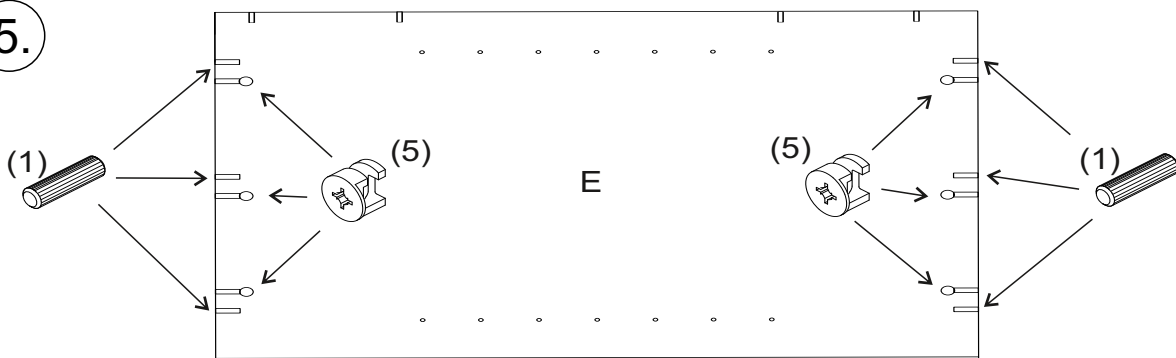

**REA&AVA™**

**REA AMY**  
**34/180**

	600
	1800
	600

1/1

<b>1</b> 	<b>3</b> 	<b>5</b> 	<b>6</b> 	<b>7</b> 	<b>8</b> 	<b>9</b> 
kolík 8x35 14ks	tiahlo 14ks	excenter 14ks	krytka 14ks	záves 45° 3ks	podložka závesu 145° 3ks	skrutka zh 3,5x16 6ks
<b>10</b> 	<b>11</b> 	<b>17</b> 	<b>19</b> 	<b>21</b> 	<b>24</b> 	<b>33</b> 
klzák Herman 5ks	klinec 1,2x25 48ks	podperka 5x5 18ks	konfirmát 7x50 4ks	skrutka zh 5x25 10ks	skrutka M4x20 DIN 967 1ks	knopka Ruza 1ks

1

2

3.

4.

5.

6.

7.

7

8

9

**UPOZORNENIE :**

-Vrtanie otvoru 1x podľa vlastného výberu

10