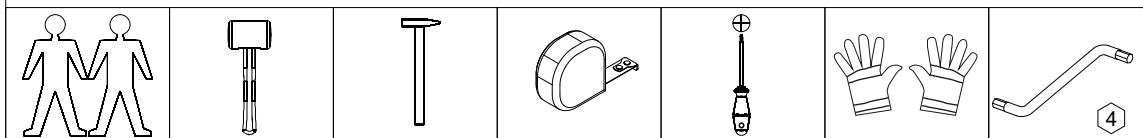

**REA&AVA™**

**REA AMY**  
**34/180**

	600
	1800
	600

1/1

<b>1</b> 	<b>3</b> 	<b>5</b> 	<b>6</b> 	<b>7</b> 	<b>8</b> 	<b>9</b> 
kolík 8x35 14ks	tiahlo 14ks	excenter 14ks	krytka 14ks	záves 45° 3ks	podložka závesu 145° 3ks	skrutka zh 3,5x16 6ks
<b>10</b> 	<b>11</b> 	<b>17</b> 	<b>19</b> 	<b>21</b> 	<b>24</b> 	<b>33</b> 
klzák Herman 5ks	klinec 1,2x25 48ks	podperka 5x5 18ks	konfirmát 7x50 4ks	skrutka zh 5x25 10ks	skrutka M4x20 DIN 967 1ks	knopka Ruza 1ks