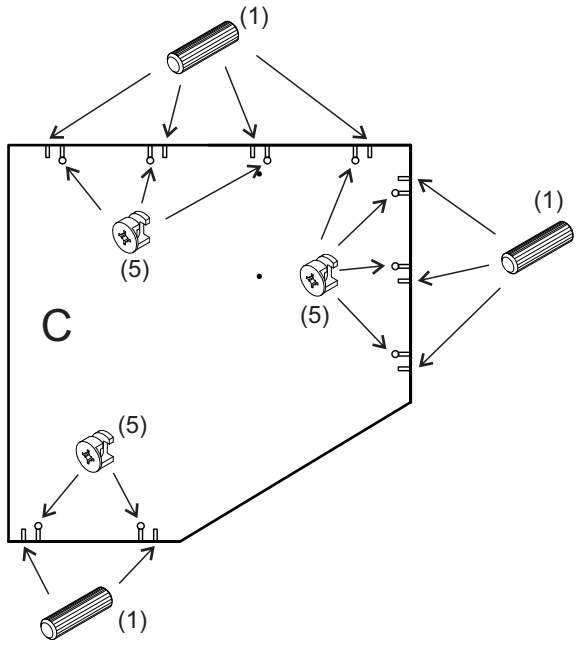

avaks
nábytok

REA AMY

33/180-l'avá

	900
	1800
	900

1/1

1 	2 	3 	5 	6 	7 	8 							
kolík 8x35	28ks	kolík 8x60	3ks	tiahlo	28ks	excenter	36ks	krytka	36ks	záves 145°	3ks	podložka závesu 145°	3ks
9 	10 	11 	17 	19 	21 	24 							
skrutka zh 3,5x16	11ks	kľzák Herman	6ks	klíнец 1,2x25	51ks	podperka sklo 5x5	16ks	konfirmát 7x50	8ks	skrutka zh 5x25	12ks	skrutka M4x20 DIN 967	1ks
28 	31 	32 	33 	34 									
bezpečnostný uholník	1ks	vešiaková tyč 861 mm	1ks	úchyt veš. tyče	2ks	knopka Ruza	1ks	tiahlo obojsstranné	4ks				

①

②

3.

4.

5.

6.

7.

8