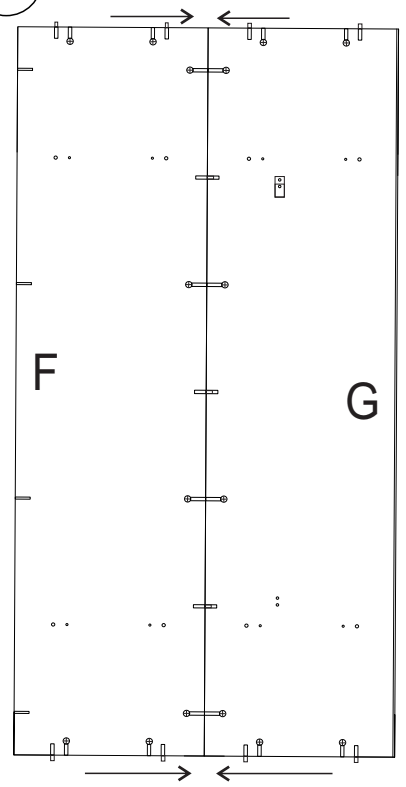

avaks
nábytok

REA AMY

33/180-l'avá

	900
	1800
	900

1/1

1 	2 	3 	5 	6 	7 	8 							
kolík 8x35	28ks	kolík 8x60	3ks	tiahlo	28ks	excenter	36ks	krytka	36ks	záves 145°	3ks	podložka závesu 145°	3ks
9 	10 	11 	17 	19 	21 	24 							
skrutka zh 3,5x16	11ks	kľzák Herman	6ks	klíнец 1,2x25	51ks	podperka sklo 5x5	16ks	konfirmát 7x50	8ks	skrutka zh 5x25	12ks	skrutka M4x20 DIN 967	1ks
28 	31 	32 	33 	34 									
bezpečnostný uholník	1ks	vešiaková tyč 861 mm	1ks	úchyt veš. tyče	2ks	knopka Ruza	1ks	tiahlo obojsstranné	4ks				

①

②

3.

4.

5.

6.

7.

8

9

10

11

12

13

14.

15.

16.