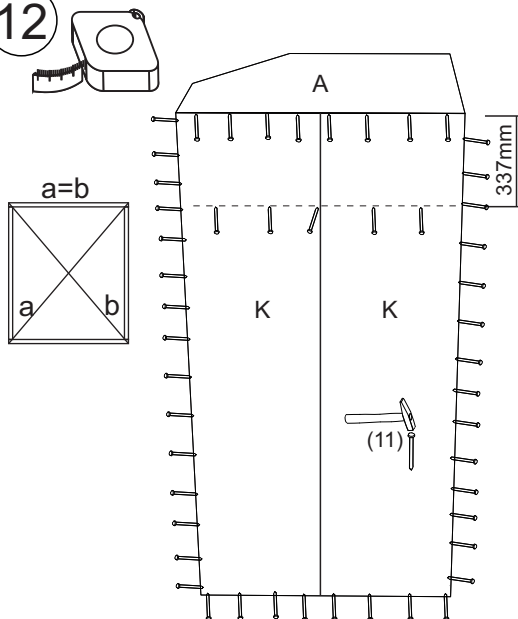

avaks
nábytok

REA AMY

33/180-l'avá

	900
	1800
	900

1/1

1 	2 	3 	5 	6 	7 	8 							
kolík 8x35	28ks	kolík 8x60	3ks	tiahlo	28ks	excenter	36ks	krytka	36ks	záves 145°	3ks	podložka závesu 145°	3ks
9 	10 	11 	17 	19 	21 	24 							
skrutka zh 3,5x16	11ks	kľzák Herman	6ks	klíнец 1,2x25	51ks	podperka sklo 5x5	16ks	konfirmát 7x50	8ks	skrutka zh 5x25	12ks	skrutka M4x20 DIN 967	1ks
28 	31 	32 	33 	34 									
bezpečnostný uholník	1ks	vešiaková tyč 861 mm	1ks	úchyt veš. tyče	2ks	knopka Ruza	1ks	tiahlo obojsstranné	4ks				

9

10

11

12

13

14.

15.

16.