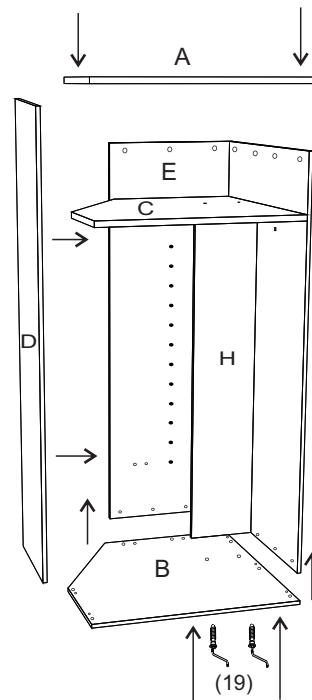

avaks
nábytok

REA AMY

33/180-l'avá

	900
	1800
	900

1/1

1 	2 	3 	5 	6 	7 	8 							
kolík 8x35	28ks	kolík 8x60	3ks	tiahlo	28ks	excenter	36ks	krytka	36ks	záves 145°	3ks	podložka závesu 145°	3ks
9 	10 	11 	17 	19 	21 	24 							
skrutka zh 3,5x16	11ks	kľzák Herman	6ks	klíнец 1,2x25	51ks	podperka sklo 5x5	16ks	konfirmát 7x50	8ks	skrutka zh 5x25	12ks	skrutka M4x20 DIN 967	1ks
28 	31 	32 	33 	34 									
bezpečnostný uholník	1ks	vešiaková tyč 861 mm	1ks	úchyt veš. tyče	2ks	knopka Ruza	1ks	tiahlo obojsstranné	4ks				

9

10

11

12

13

14.

15.

16.