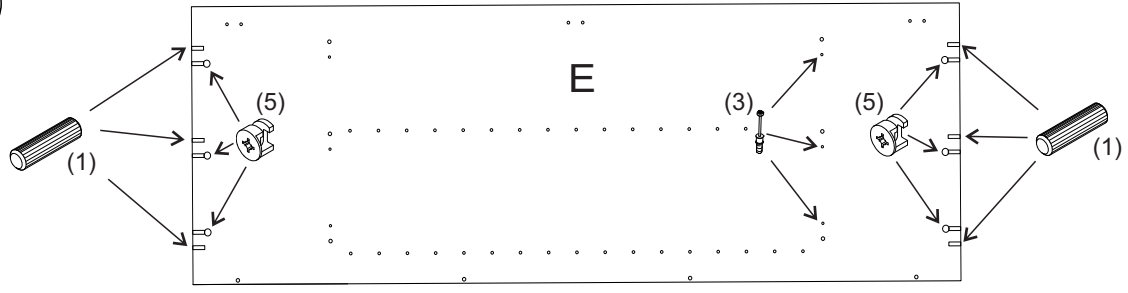

avaks
nábytok

REA AMY

33/180-l'avá

	900
	1800
	900

1/1

1 	2 	3 	5 	6 	7 	8 							
kolík 8x35	28ks	kolík 8x60	3ks	tiahlo	28ks	excenter	36ks	krytka	36ks	záves 145°	3ks	podložka závesu 145°	3ks
9 	10 	11 	17 	19 	21 	24 							
skrutka zh 3,5x16	11ks	kľzák Herman	6ks	klíнец 1,2x25	51ks	podperka sklo 5x5	16ks	konfirmát 7x50	8ks	skrutka zh 5x25	12ks	skrutka M4x20 DIN 967	1ks
28 	31 	32 	33 	34 									
bezpečnostný uholník	1ks	vešiaková tyč 861 mm	1ks	úchyt veš. tyče	2ks	knopka Ruza	1ks	tiahlo obojsstranné	4ks				

①

②

3.

4.

5.

6.

7.

8