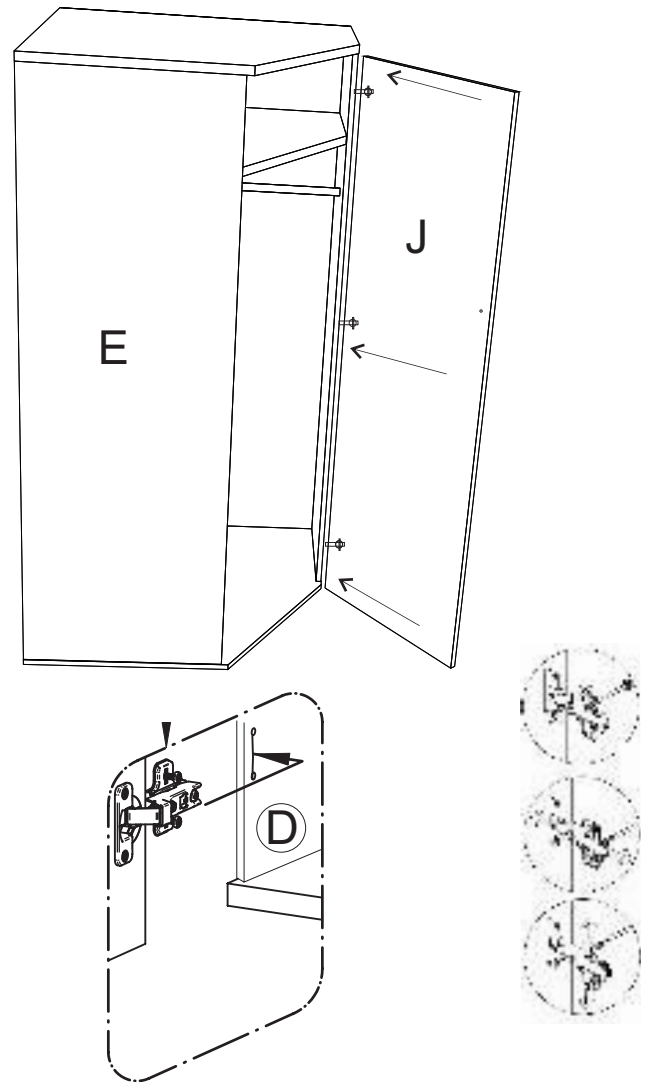

avaks
nábytok

REA AMY

33/180-l'avá

	900
	1800
	900

1/1

1 	2 	3 	5 	6 	7 	8 							
kolík 8x35	28ks	kolík 8x60	3ks	tiahlo	28ks	excenter	36ks	krytka	36ks	záves 145°	3ks	podložka závesu 145°	3ks
9 	10 	11 	17 	19 	21 	24 							
skrutka zh 3,5x16	11ks	kľzák Herman	6ks	klíнец 1,2x25	51ks	podperka sklo 5x5	16ks	konfirmát 7x50	8ks	skrutka zh 5x25	12ks	skrutka M4x20 DIN 967	1ks
28 	31 	32 	33 	34 									
bezpečnostný uholník	1ks	vešiaková tyč 861 mm	1ks	úchyt veš. tyče	2ks	knopka Ruza	1ks	tiahlo obojsstranné	4ks				

9

10

11

12

13

14.

15.

16.