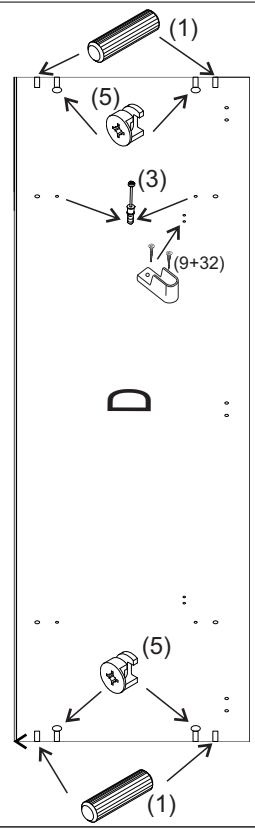

avaks
nábytok

REA AMY

33/180-l'avá

	900
	1800
	900

1/1

1 	2 	3 	5 	6 	7 	8 							
kolík 8x35	28ks	kolík 8x60	3ks	tiahlo	28ks	excenter	36ks	krytka	36ks	záves 145°	3ks	podložka závesu 145°	3ks
9 	10 	11 	17 	19 	21 	24 							
skrutka zh 3,5x16	11ks	kľzák Herman	6ks	klíнец 1,2x25	51ks	podperka sklo 5x5	16ks	konfirmát 7x50	8ks	skrutka zh 5x25	12ks	skrutka M4x20 DIN 967	1ks
28 	31 	32 	33 	34 									
bezpečnostný uholník	1ks	vešiaková tyč 861 mm	1ks	úchyt veš. tyče	2ks	knopka Ruza	1ks	tiahlo obojsstranné	4ks				

①

②

3.

4.

5.

6.

7.

8

9

10

11

12

13

14.

15.

16.