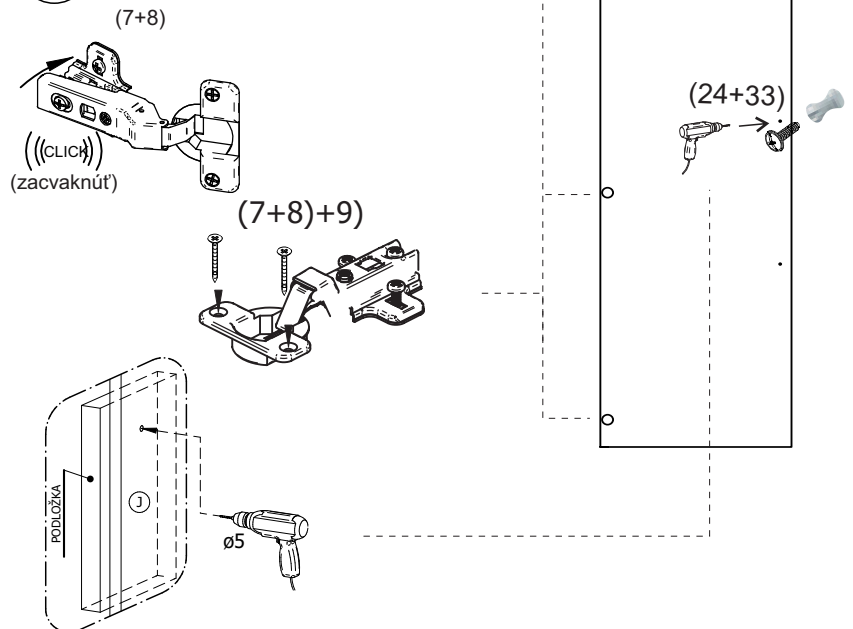

avaks
nábytok

REA AMY

33/180-l'avá

	900
	1800
	900

1/1

1 	2 	3 	5 	6 	7 	8 							
kolík 8x35	28ks	kolík 8x60	3ks	tiahlo	28ks	excenter	36ks	krytka	36ks	záves 145°	3ks	podložka závesu 145°	3ks
9 	10 	11 	17 	19 	21 	24 							
skrutka zh 3,5x16	11ks	kľzák Herman	6ks	klíнец 1,2x25	51ks	podperka sklo 5x5	16ks	konfirmát 7x50	8ks	skrutka zh 5x25	12ks	skrutka M4x20 DIN 967	1ks
28 	31 	32 	33 	34 									
bezpečnostný uholník	1ks	vešiaková tyč 861 mm	1ks	úchyt veš. tyče	2ks	knopka Ruza	1ks	tiahlo obojsstranné	4ks				

9

10

11

12

13

14.

15.

16.