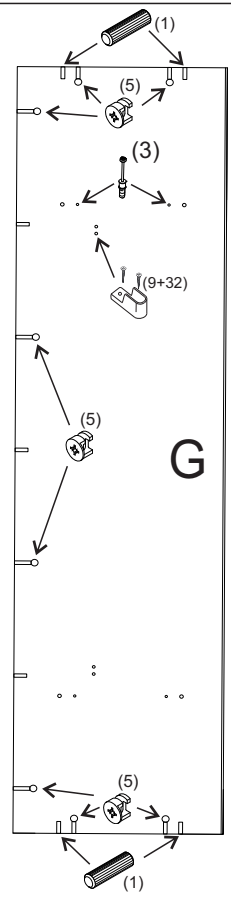

avaks
nábytok

REA AMY

33/180-l'avá

	900
	1800
	900

1/1

1 	2 	3 	5 	6 	7 	8 							
kolík 8x35	28ks	kolík 8x60	3ks	tiahlo	28ks	excenter	36ks	krytka	36ks	záves 145°	3ks	podložka závesu 145°	3ks
9 	10 	11 	17 	19 	21 	24 							
skrutka zh 3,5x16	11ks	kľzák Herman	6ks	klíнец 1,2x25	51ks	podperka sklo 5x5	16ks	konfirmát 7x50	8ks	skrutka zh 5x25	12ks	skrutka M4x20 DIN 967	1ks
28 	31 	32 	33 	34 									
bezpečnostný uholník	1ks	vešiaková tyč 861 mm	1ks	úchyt veš. tyče	2ks	knopka Ruza	1ks	tiahlo obojsstranné	4ks				

①

②

3.

4.

5.

6.

7.

8

9

10

11

12

13

14.

15.

16.