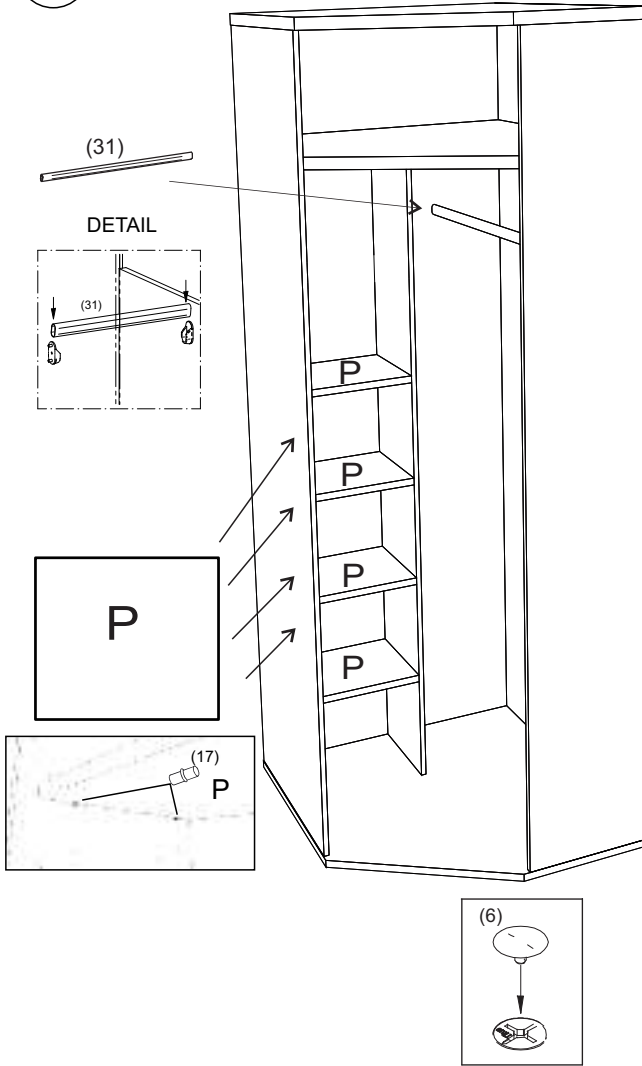

avaks
nábytok

REA AMY

33/180-l'avá

	900
	1800
	900

1/1

1 	2 	3 	5 	6 	7 	8 							
kolík 8x35	28ks	kolík 8x60	3ks	tiahlo	28ks	excenter	36ks	krytka	36ks	záves 145°	3ks	podložka závesu 145°	3ks
9 	10 	11 	17 	19 	21 	24 							
skrutka zh 3,5x16	11ks	kľzák Herman	6ks	klíнец 1,2x25	51ks	podperka sklo 5x5	16ks	konfirmát 7x50	8ks	skrutka zh 5x25	12ks	skrutka M4x20 DIN 967	1ks
28 	31 	32 	33 	34 									
bezpečnostný uholník	1ks	vešiaková tyč 861 mm	1ks	úchyt veš. tyče	2ks	knopka Ruza	1ks	tiahlo obojsstranné	4ks				

9

10

11

12

13

14.

15.

16.