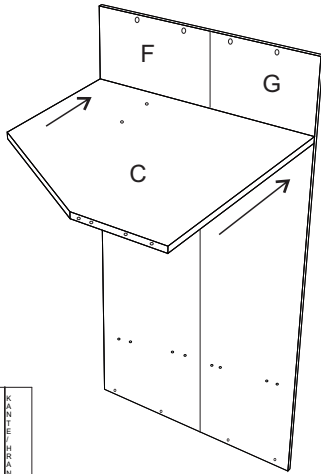

avaks
nábytok

REA AMY

33/180-l'avá

	900
	1800
	900

1/1

1 	2 	3 	5 	6 	7 	8 							
kolík 8x35	28ks	kolík 8x60	3ks	tiahlo	28ks	excenter	36ks	krytka	36ks	záves 145°	3ks	podložka závesu 145°	3ks
9 	10 	11 	17 	19 	21 	24 							
skrutka zh 3,5x16	11ks	kľzák Herman	6ks	klíнец 1,2x25	51ks	podperka sklo 5x5	16ks	konfirmát 7x50	8ks	skrutka zh 5x25	12ks	skrutka M4x20 DIN 967	1ks
28 	31 	32 	33 	34 									
bezpečnostný uholník	1ks	vešiaková tyč 861 mm	1ks	úchyt veš. tyče	2ks	knopka Ruza	1ks	tiahlo obojsstranné	4ks				

①

②

3.

4.

5.

6.

7.

8