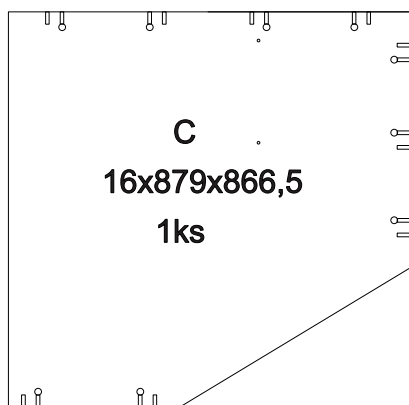

avaks
nábytok

REA AMY

33/180-l'avá

	900
	1800
	900

1/1

1 	2 	3 	5 	6 	7 	8 							
kolík 8x35	28ks	kolík 8x60	3ks	tiahlo	28ks	excenter	36ks	krytka	36ks	záves 145°	3ks	podložka závesu 145°	3ks
9 	10 	11 	17 	19 	21 	24 							
skrutka zh 3,5x16	11ks	kľzák Herman	6ks	klíнец 1,2x25	51ks	podperka sklo 5x5	16ks	konfirmát 7x50	8ks	skrutka zh 5x25	12ks	skrutka M4x20 DIN 967	1ks
28 	31 	32 	33 	34 									
bezpečnostný uholník	1ks	vešiaková tyč 861 mm	1ks	úchyt veš. tyče	2ks	knopka Ruza	1ks	tiahlo obojsstranné	4ks				