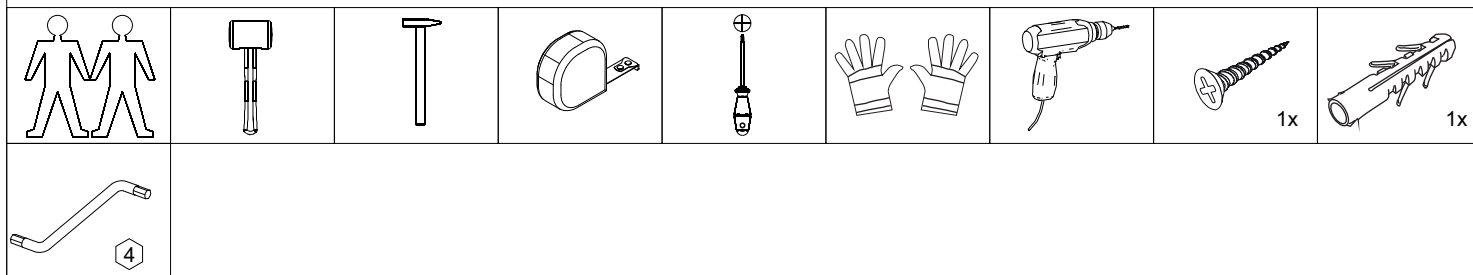

avaks
nábytok

REA AMY

33/180-l'avá

	900
	1800
	900

1/1

1 	2 	3 	5 	6 	7 	8 							
kolík 8x35	28ks	kolík 8x60	3ks	tiahlo	28ks	excenter	36ks	krytka	36ks	záves 145°	3ks	podložka závesu 145°	3ks
9 	10 	11 	17 	19 	21 	24 							
skrutka zh 3,5x16	11ks	kľzák Herman	6ks	klíнец 1,2x25	51ks	podperka sklo 5x5	16ks	konfirmát 7x50	8ks	skrutka zh 5x25	12ks	skrutka M4x20 DIN 967	1ks
28 	31 	32 	33 	34 									
bezpečnostný uholník	1ks	vešiaková tyč 861 mm	1ks	úchyt veš. tyče	2ks	knopka Ruza	1ks	tiahlo obojsstranné	4ks				