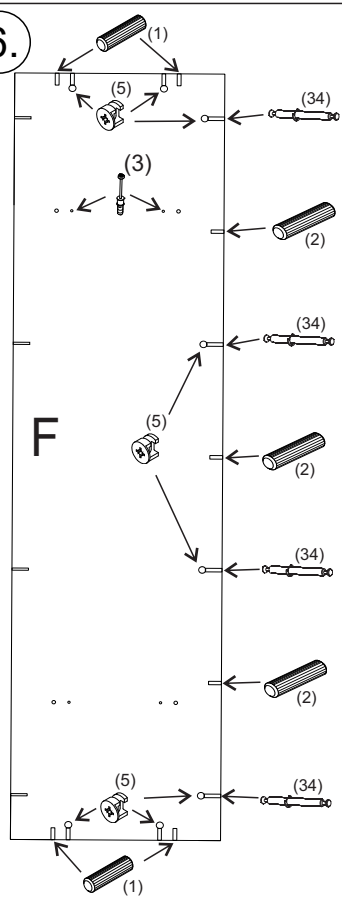

avaks
nábytok

REA AMY

33/180-l'avá

	900
	1800
	900

1/1

1 	2 	3 	5 	6 	7 	8 							
kolík 8x35	28ks	kolík 8x60	3ks	tiahlo	28ks	excenter	36ks	krytka	36ks	záves 145°	3ks	podložka závesu 145°	3ks
9 	10 	11 	17 	19 	21 	24 							
skrutka zh 3,5x16	11ks	kľzák Herman	6ks	klíнец 1,2x25	51ks	podperka sklo 5x5	16ks	konfirmát 7x50	8ks	skrutka zh 5x25	12ks	skrutka M4x20 DIN 967	1ks
28 	31 	32 	33 	34 									
bezpečnostný uholník	1ks	vešiaková tyč 861 mm	1ks	úchyt veš. tyče	2ks	knopka Ruza	1ks	tiahlo obojsstranné	4ks				

①

②

3.

4.

5.

6.

7.

8

9

10

11

12

13

14.

15.

16.