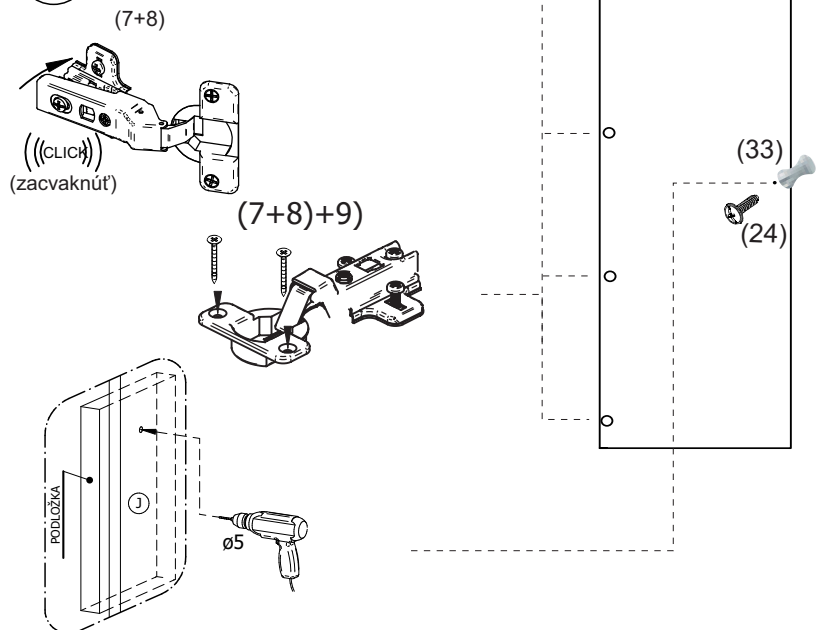

avaks
nábytok

REA AMY

32/225

	900
	2250
	900

1/1

1 	2 	3 	5 	6 	7 	8 							
kolík 8x35	30ks	kolík 8x60	4ks	tiahlo	30ks	excenter	40ks	krytka	44ks	záves 145°	4ks	podložka závesu 145°	4ks
9 	10 	11 	17 	19 	21 	24 							
skrutka zh 3,5x16	13ks	kĺzák Herman	6ks	kĺnec 1,2x25	70ks	podperka sklo 5x5	20ks	konfirmát 7x50	9ks	skrutka zh 5x25	12ks	skrutka M4x20 DIN 967	1ks
28 	31 	32 	33 	34 									
bezpečnostný uholník	1ks	vešiaková tyč 861 mm	1ks	úchyt veš. tyče	2ks	knopka Ruzsa	1ks	tiahlo obojstranné	5ks				

9

10

11

12

13

14.

15.

16.