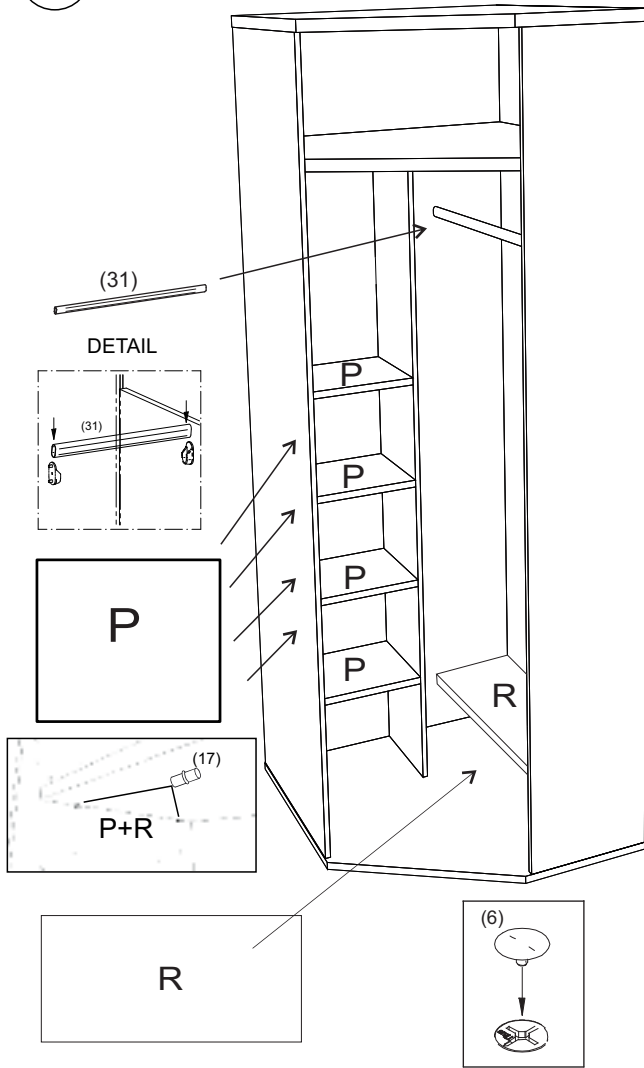

avaks
nábytok

REA AMY

32/225

	900
	2250
	900

1/1

1 	2 	3 	5 	6 	7 	8 							
kolík 8x35	30ks	kolík 8x60	4ks	tiahlo	30ks	excenter	40ks	krytka	44ks	záves 145°	4ks	podložka závesu 145°	4ks
9 	10 	11 	17 	19 	21 	24 							
skrutka zh 3,5x16	13ks	kĺzák Herman	6ks	kĺnec 1,2x25	70ks	podperka sklo 5x5	20ks	konfirmát 7x50	9ks	skrutka zh 5x25	12ks	skrutka M4x20 DIN 967	1ks
28 	31 	32 	33 	34 									
bezpečnostný uholník	1ks	vešiaková tyč 861 mm	1ks	úchyt veš. tyče	2ks	knopka Ruzsa	1ks	tiahlo obojstranné	5ks				

9

10

11

12

13

14.

15.

16.