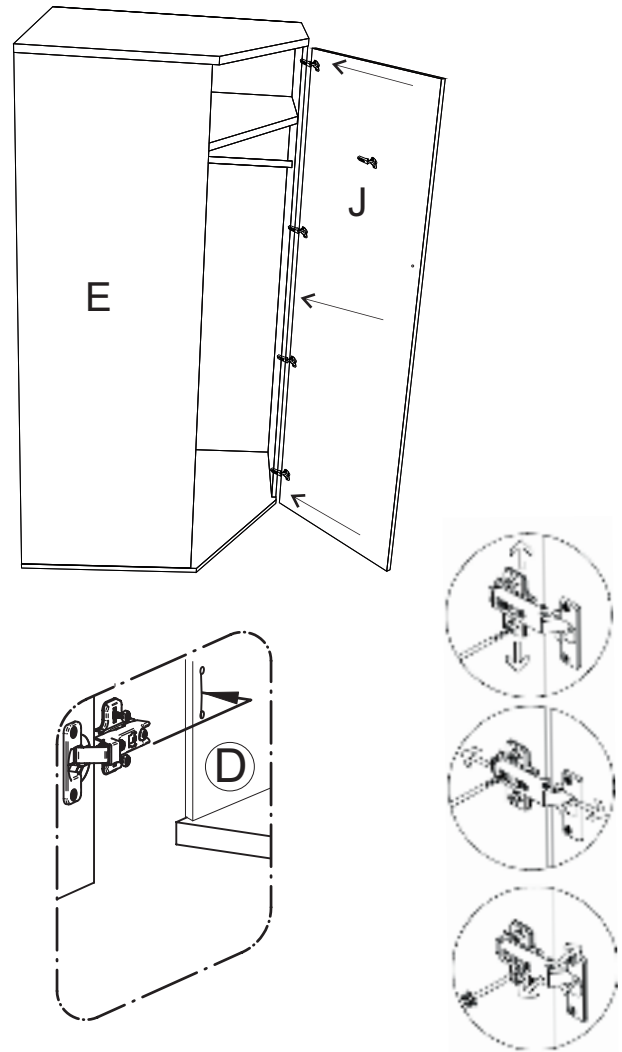

avaks
nábytok

REA AMY

32/225

	900
	2250
	900

1/1

1 	2 	3 	5 	6 	7 	8 							
kolík 8x35	30ks	kolík 8x60	4ks	tiahlo	30ks	excenter	40ks	krytka	44ks	záves 145°	4ks	podložka závesu 145°	4ks
9 	10 	11 	17 	19 	21 	24 							
skrutka zh 3,5x16	13ks	kĺzák Herman	6ks	kĺnec 1,2x25	70ks	podperka sklo 5x5	20ks	konfirmát 7x50	9ks	skrutka zh 5x25	12ks	skrutka M4x20 DIN 967	1ks
28 	31 	32 	33 	34 									
bezpečnostný uholník	1ks	vešiaková tyč 861 mm	1ks	úchyt veš. tyče	2ks	knopka Ruzsa	1ks	tiahlo obojstranné	5ks				

9

10

11

12

13

14.

15.

16.