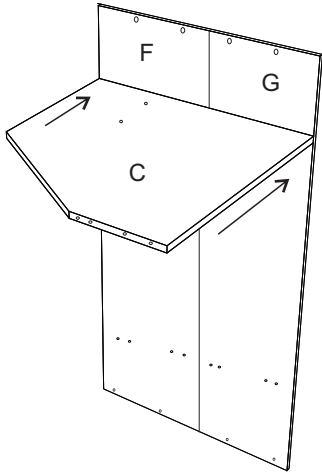

avaks
nábytok

REA AMY

32/225

	900
	2250
	900

1/1

1 	2 	3 	5 	6 	7 	8 							
kolík 8x35	30ks	kolík 8x60	4ks	tiahlo	30ks	excenter	40ks	krytka	44ks	záves 145°	4ks	podložka závesu 145°	4ks
9 	10 	11 	17 	19 	21 	24 							
skrutka zh 3,5x16	13ks	kĺzák Herman	6ks	kĺnec 1,2x25	70ks	podperka sklo 5x5	20ks	konfirmát 7x50	9ks	skrutka zh 5x25	12ks	skrutka M4x20 DIN 967	1ks
28 	31 	32 	33 	34 									
bezpečnostný uholník	1ks	vešiaková tyč 861 mm	1ks	úchyt veš. tyče	2ks	knopka Ruzsa	1ks	tiahlo obojstranné	5ks				

1

2

3.

4.

5.

6.

7.

8