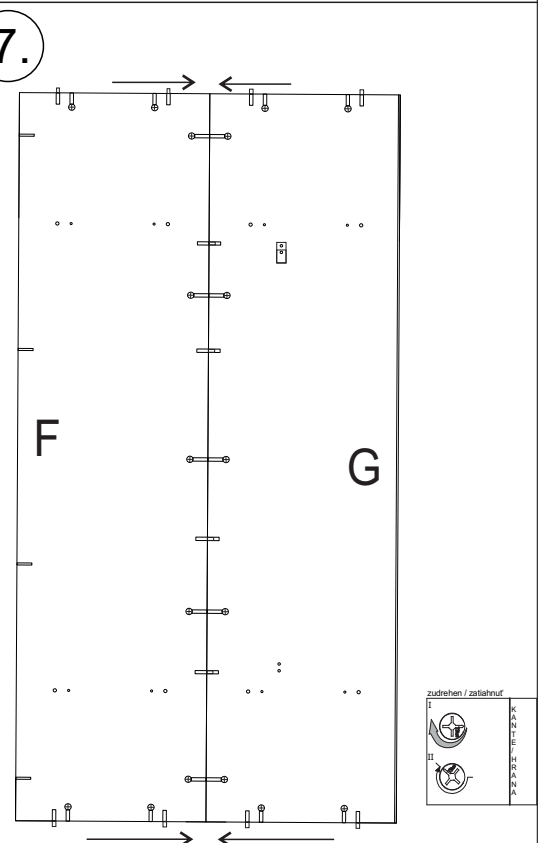

avaks
nábytok

REA AMY

32/225

	900
	2250
	900

1/1

1 	2 	3 	5 	6 	7 	8 							
kolík 8x35	30ks	kolík 8x60	4ks	tiahlo	30ks	excenter	40ks	krytka	44ks	záves 145°	4ks	podložka závesu 145°	4ks
9 	10 	11 	17 	19 	21 	24 							
skrutka zh 3,5x16	13ks	kĺzák Herman	6ks	kĺnec 1,2x25	70ks	podperka sklo 5x5	20ks	konfirmát 7x50	9ks	skrutka zh 5x25	12ks	skrutka M4x20 DIN 967	1ks
28 	31 	32 	33 	34 									
bezpečnostný uholník	1ks	vešiaková tyč 861 mm	1ks	úchyt veš. tyče	2ks	knopka Ruzsa	1ks	tiahlo obojstranné	5ks				

1

2

3.

4.

5.

6.

7.

8

9

10

11

12

13

14.

15.

16.