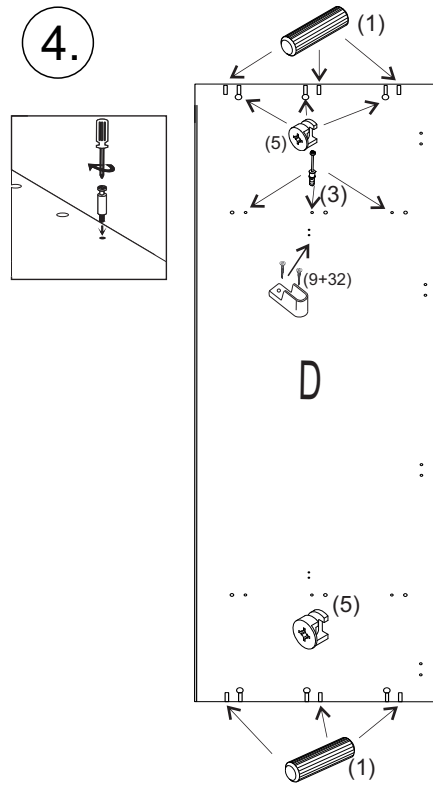

avaks
nábytok

REA AMY

32/225

	900
	2250
	900

1/1

1 	2 	3 	5 	6 	7 	8 							
kolík 8x35	30ks	kolík 8x60	4ks	tiahlo	30ks	excenter	40ks	krytka	44ks	záves 145°	4ks	podložka závesu 145°	4ks
9 	10 	11 	17 	19 	21 	24 							
skrutka zh 3,5x16	13ks	kĺzák Herman	6ks	kĺnec 1,2x25	70ks	podperka sklo 5x5	20ks	konfirmát 7x50	9ks	skrutka zh 5x25	12ks	skrutka M4x20 DIN 967	1ks
28 	31 	32 	33 	34 									
bezpečnostný uholník	1ks	vešiaková tyč 861 mm	1ks	úchyt veš. tyče	2ks	knopka Ruzsa	1ks	tiahlo obojstranné	5ks				

1

2

3.

4.

5.

6.

7.

8

9

10

11

12

13

14.

15.

16.