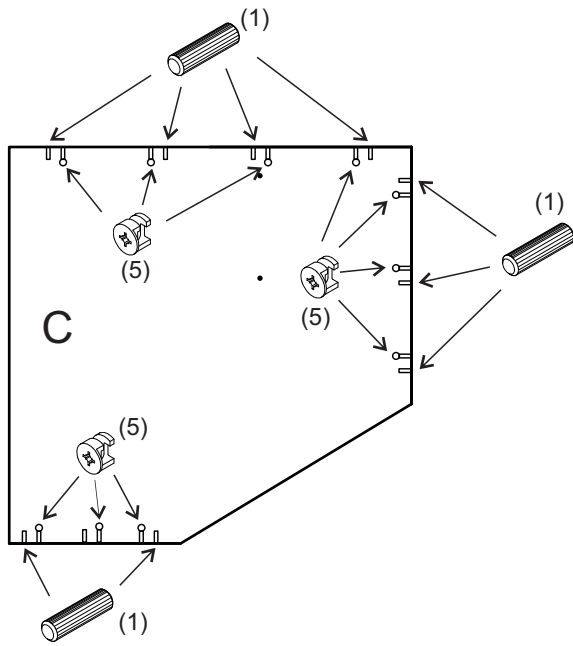

avaks
nábytok

REA AMY

32/225

	900
	2250
	900

1/1

1 	2 	3 	5 	6 	7 	8 							
kolík 8x35	30ks	kolík 8x60	4ks	tiahlo	30ks	excenter	40ks	krytka	44ks	záves 145°	4ks	podložka závesu 145°	4ks
9 	10 	11 	17 	19 	21 	24 							
skrutka zh 3,5x16	13ks	kĺzák Herman	6ks	kĺnec 1,2x25	70ks	podperka sklo 5x5	20ks	konfirmát 7x50	9ks	skrutka zh 5x25	12ks	skrutka M4x20 DIN 967	1ks
28 	31 	32 	33 	34 									
bezpečnostný uholník	1ks	vešiaková tyč 861 mm	1ks	úchyt veš. tyče	2ks	knopka Ruzsa	1ks	tiahlo obojstranné	5ks				

1

2

3.

4.

5.

6.

7.

8