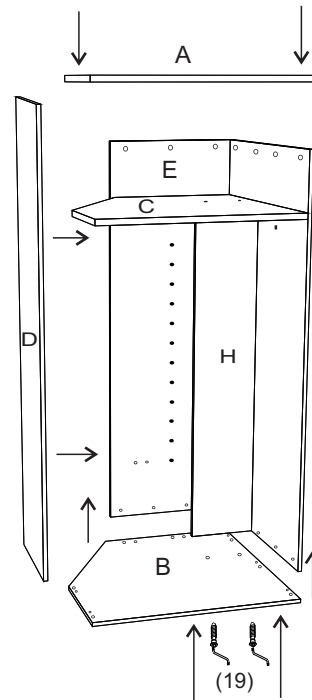

avaks
nábytok

REA AMY

32/225

	900
	2250
	900

1/1

1 	2 	3 	5 	6 	7 	8 							
kolík 8x35	30ks	kolík 8x60	4ks	tiahlo	30ks	excenter	40ks	krytka	44ks	záves 145°	4ks	podložka závesu 145°	4ks
9 	10 	11 	17 	19 	21 	24 							
skrutka zh 3,5x16	13ks	kĺzák Herman	6ks	kĺnec 1,2x25	70ks	podperka sklo 5x5	20ks	konfirmát 7x50	9ks	skrutka zh 5x25	12ks	skrutka M4x20 DIN 967	1ks
28 	31 	32 	33 	34 									
bezpečnostný uholník	1ks	vešiaková tyč 861 mm	1ks	úchyt veš. tyče	2ks	knopka Ruzsa	1ks	tiahlo obojstranné	5ks				

9

10

11

12

13

14.

15.

16.