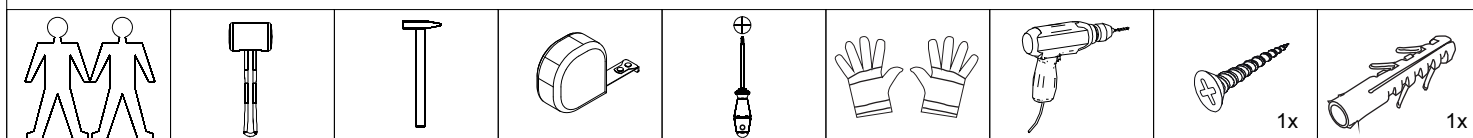

avaks
nábytok

REA AMY

32/225

	900
	2250
	900

1/1

1 	2 	3 	5 	6 	7 	8 							
kolík 8x35	30ks	kolík 8x60	4ks	tiahlo	30ks	excenter	40ks	krytka	44ks	záves 145°	4ks	podložka závesu 145°	4ks
9 	10 	11 	17 	19 	21 	24 							
skrutka zh 3,5x16	13ks	kĺzák Herman	6ks	kĺnec 1,2x25	70ks	podperka sklo 5x5	20ks	konfirmát 7x50	9ks	skrutka zh 5x25	12ks	skrutka M4x20 DIN 967	1ks
28 	31 	32 	33 	34 									
bezpečnostný uholník	1ks	vešiaková tyč 861 mm	1ks	úchyt veš. tyče	2ks	knopka Ruzsa	1ks	tiahlo obojstranné	5ks				