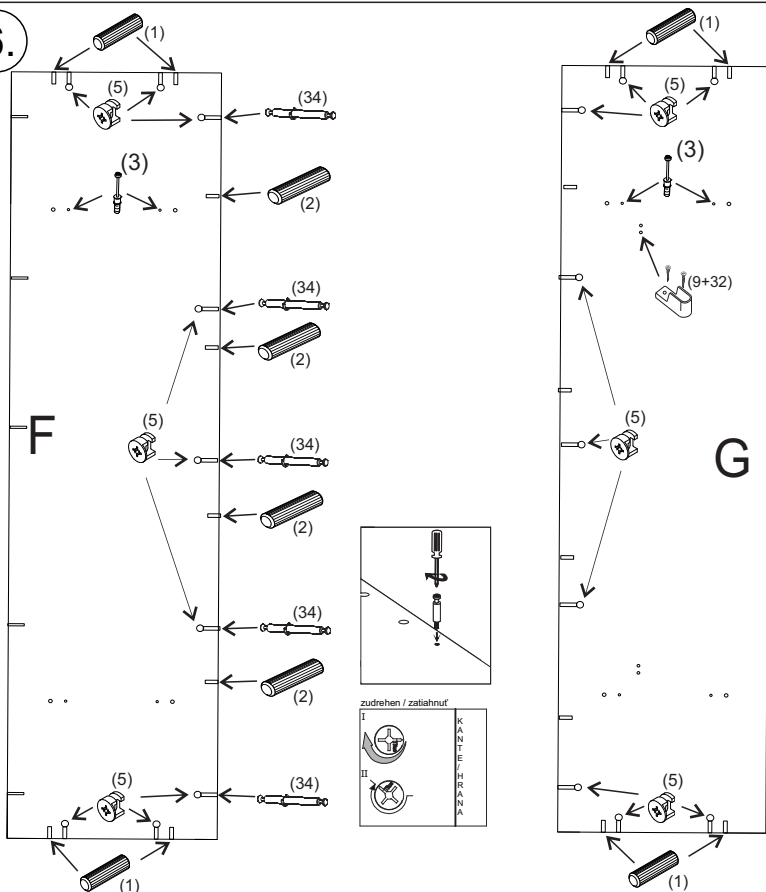

avaks
nábytok

REA AMY

32/225

	900
	2250
	900

1/1

1 	2 	3 	5 	6 	7 	8 							
kolík 8x35	30ks	kolík 8x60	4ks	tiahlo	30ks	excenter	40ks	krytka	44ks	záves 145°	4ks	podložka závesu 145°	4ks
9 	10 	11 	17 	19 	21 	24 							
skrutka zh 3,5x16	13ks	kĺzák Herman	6ks	kĺnec 1,2x25	70ks	podperka sklo 5x5	20ks	konfirmát 7x50	9ks	skrutka zh 5x25	12ks	skrutka M4x20 DIN 967	1ks
28 	31 	32 	33 	34 									
bezpečnostný uholník	1ks	vešiaková tyč 861 mm	1ks	úchyt veš. tyče	2ks	knopka Ruzsa	1ks	tiahlo obojstranné	5ks				

1

2

3.

4.

5.

6.

7.

8

9

10

11

12

13

14.

15.

16.