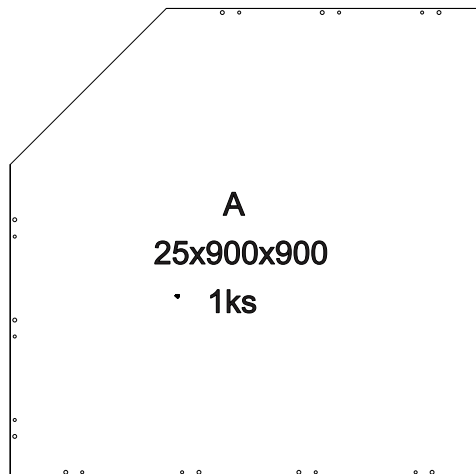

avaks
nábytok

REA AMY

32/225

	900
	2250
	900

1/1

1 	2 	3 	5 	6 	7 	8 							
kolík 8x35	30ks	kolík 8x60	4ks	tiahlo	30ks	excenter	40ks	krytka	44ks	záves 145°	4ks	podložka závesu 145°	4ks
9 	10 	11 	17 	19 	21 	24 							
skrutka zh 3,5x16	13ks	kĺzák Herman	6ks	kĺnec 1,2x25	70ks	podperka sklo 5x5	20ks	konfirmát 7x50	9ks	skrutka zh 5x25	12ks	skrutka M4x20 DIN 967	1ks
28 	31 	32 	33 	34 									
bezpečnostný uholník	1ks	vešiaková tyč 861 mm	1ks	úchyt veš. tyče	2ks	knopka Ruzsa	1ks	tiahlo obojstranné	5ks				