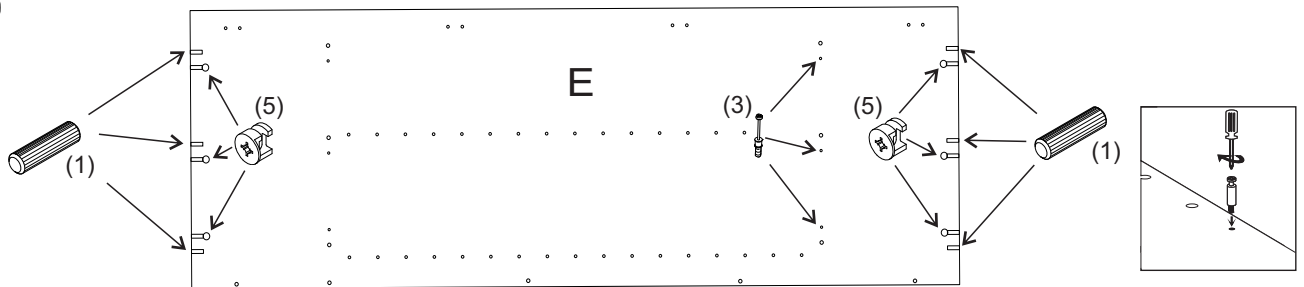

avaks
nábytok

REA AMY

32/225

	900
	2250
	900

1/1

1 	2 	3 	5 	6 	7 	8 							
kolík 8x35	30ks	kolík 8x60	4ks	tiahlo	30ks	excenter	40ks	krytka	44ks	záves 145°	4ks	podložka závesu 145°	4ks
9 	10 	11 	17 	19 	21 	24 							
skrutka zh 3,5x16	13ks	kĺzák Herman	6ks	kĺnec 1,2x25	70ks	podperka sklo 5x5	20ks	konfirmát 7x50	9ks	skrutka zh 5x25	12ks	skrutka M4x20 DIN 967	1ks
28 	31 	32 	33 	34 									
bezpečnostný uholník	1ks	vešiaková tyč 861 mm	1ks	úchyt veš. tyče	2ks	knopka Ruzsa	1ks	tiahlo obojstranné	5ks				

1

2

3.

4.

5.

6.

7.

8