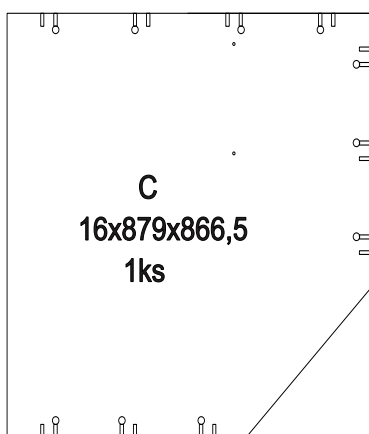

avaks
nábytok

REA AMY

32/225

	900
	2250
	900

1/1

1 	2 	3 	5 	6 	7 	8 							
kolík 8x35	30ks	kolík 8x60	4ks	tiahlo	30ks	excenter	40ks	krytka	44ks	záves 145°	4ks	podložka závesu 145°	4ks
9 	10 	11 	17 	19 	21 	24 							
skrutka zh 3,5x16	13ks	kĺzák Herman	6ks	kĺnec 1,2x25	70ks	podperka sklo 5x5	20ks	konfirmát 7x50	9ks	skrutka zh 5x25	12ks	skrutka M4x20 DIN 967	1ks
28 	31 	32 	33 	34 									
bezpečnostný uholník	1ks	vešiaková tyč 861 mm	1ks	úchyt veš. tyče	2ks	knopka Ruzsa	1ks	tiahlo obojstranné	5ks				