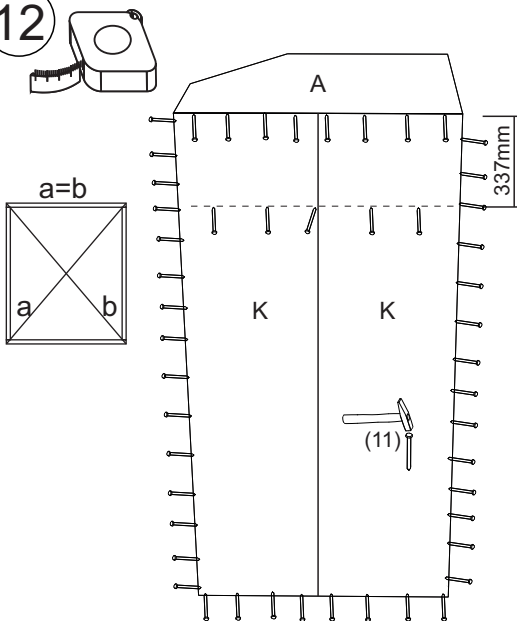

avaks
nábytok

REA AMY

32/225

	900
	2250
	900

1/1

1 	2 	3 	5 	6 	7 	8 							
kolík 8x35	30ks	kolík 8x60	4ks	tiahlo	30ks	excenter	40ks	krytka	44ks	záves 145°	4ks	podložka závesu 145°	4ks
9 	10 	11 	17 	19 	21 	24 							
skrutka zh 3,5x16	13ks	kĺzák Herman	6ks	kĺnec 1,2x25	70ks	podperka sklo 5x5	20ks	konfirmát 7x50	9ks	skrutka zh 5x25	12ks	skrutka M4x20 DIN 967	1ks
28 	31 	32 	33 	34 									
bezpečnostný uholník	1ks	vešiaková tyč 861 mm	1ks	úchyt veš. tyče	2ks	knopka Ruzsa	1ks	tiahlo obojstranné	5ks				

9

10

11

12

13

14.

15.

16.