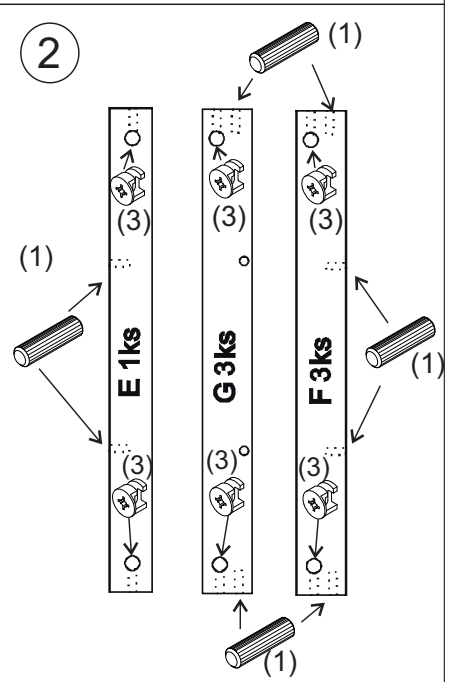

## 3

	900
	953
	490

1/1

kolík 8x35	48ks	tiahlo	32ks	excenter	32ks	skrutka zh 5x25	8ks	výs. kolieskový 350 mm	4páry	euroskrutka 6,3x11	24ks	klinec 1,2x25	54ks

konfirmát 7x50	16ks	skrutka zh 3,5x16	24ks	kĺzák Herman	4ks	krytka	10ks

5

6

7

8

9

10