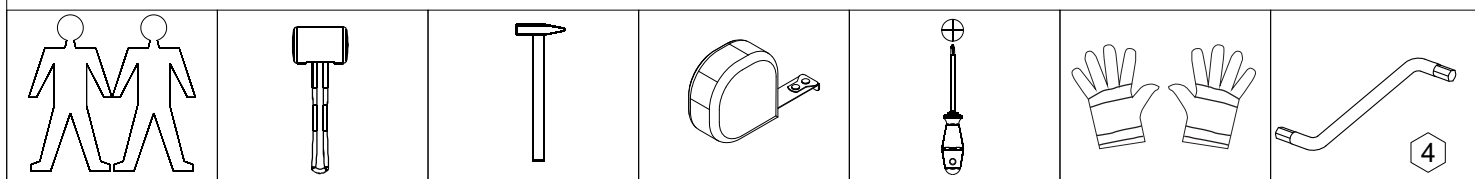

## 3

	900
	953
	490

1/1

kolík 8x35	48ks	tiahlo	32ks	excenter	32ks	skrutka zh 5x25	8ks	výs. kolieskový 350 mm	4páry	euroskrutka 6,3x11	24ks	klinec 1,2x25	54ks

konfirmát 7x50	16ks	skrutka zh 3,5x16	24ks	kĺzák Herman	4ks	krytka	10ks