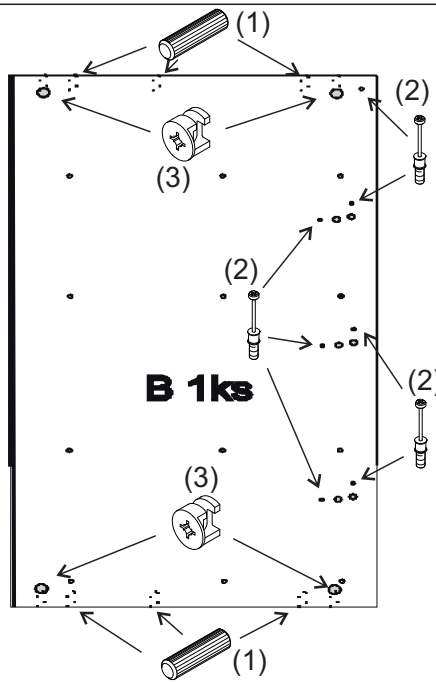

## 3

	900
	953
	490

1/1

kolík 8x35	48ks	tiahlo	32ks	excenter	32ks	skrutka zh 5x25	8ks	výs. kolieskový 350 mm	4páry	euroskrutka 6,3x11	24ks	klinec 1,2x25	54ks

konfirmát 7x50	16ks	skrutka zh 3,5x16	24ks	kĺzák Herman	4ks	krytka	10ks

5

6

7

8

9

10