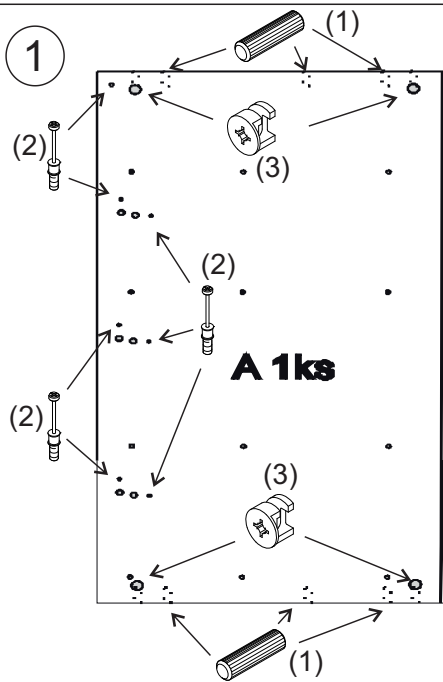

## 3

	900
	953
	490

1/1

kolík 8x35	48ks	tiahlo	32ks	excenter	32ks	skrutka zh 5x25	8ks	výs. kolieskový 350 mm	4páry	euroskrutka 6,3x11	24ks	klinec 1,2x25	54ks

konfirmát 7x50	16ks	skrutka zh 3,5x16	24ks	kĺzák Herman	4ks	krytka	10ks

5

6

7

8

9

10