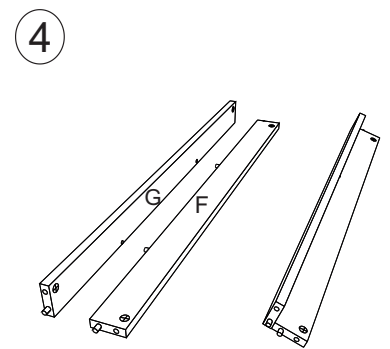

## 3

	900
	953
	490

1/1

kolík 8x35	48ks	tiahlo	32ks	excenter	32ks	skrutka zh 5x25	8ks	výs. kolieskový 350 mm	4páry	euroskrutka 6,3x11	24ks	klinec 1,2x25	54ks

konfirmát 7x50	16ks	skrutka zh 3,5x16	24ks	kĺzák Herman	4ks	krytka	10ks