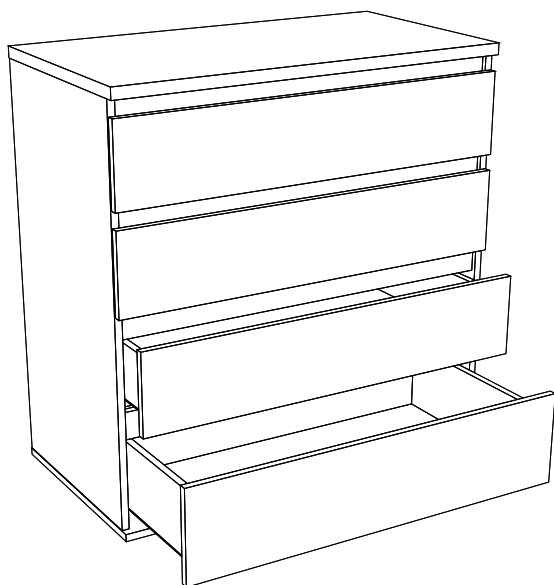

## 3

	900
	953
	490

1/1

kolík 8x35	48ks	tiahlo	32ks	excenter	32ks	skrutka zh 5x25	8ks	výs. kolieskový 350 mm	4páry	euroskrutka 6,3x11	24ks	klinec 1,2x25	54ks

konfirmát 7x50	16ks	skrutka zh 3,5x16	24ks	kĺzák Herman	4ks	krytka	10ks