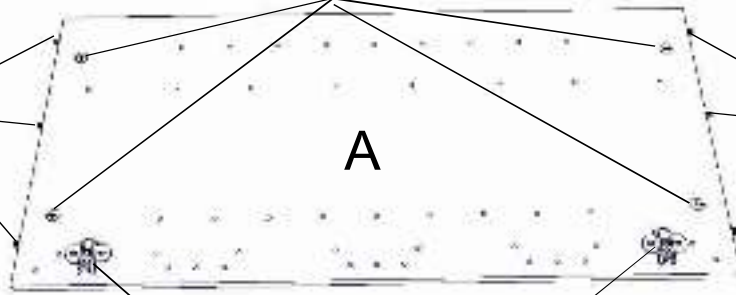

REA AMY

29/90 30/90

	450/600
	900
	400

1/1

1		3		5		6		7		8		9	
kolík 8x35	15ks	tiahlo	12ks	excenter	12ks	krytka	12ks	záves naložený	2ks	podložka závesu	2ks	skrutka zh 4x16	4ks

10		11		17		18		24		33	
klzák Herman	4ks	klinec 1,2x25	30ks	podperka sklo 5x5	8ks	skrutka zh 5x25	8ks	doraz	2ks	štetina 833mm	1ks

1.

(1)

(5)

A

(1)

(8)

2.

(1)

20mm

5.

6.

7.

8.

9.

10.