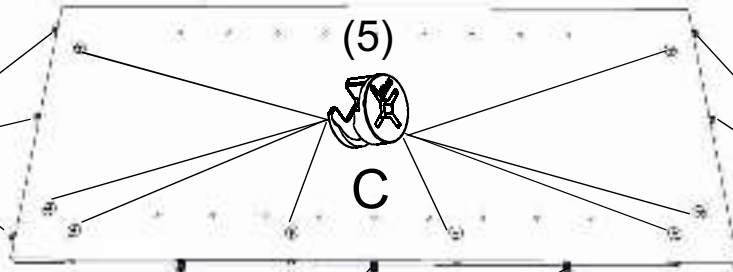

A

(1)

(8)

2.

(1)

(5)