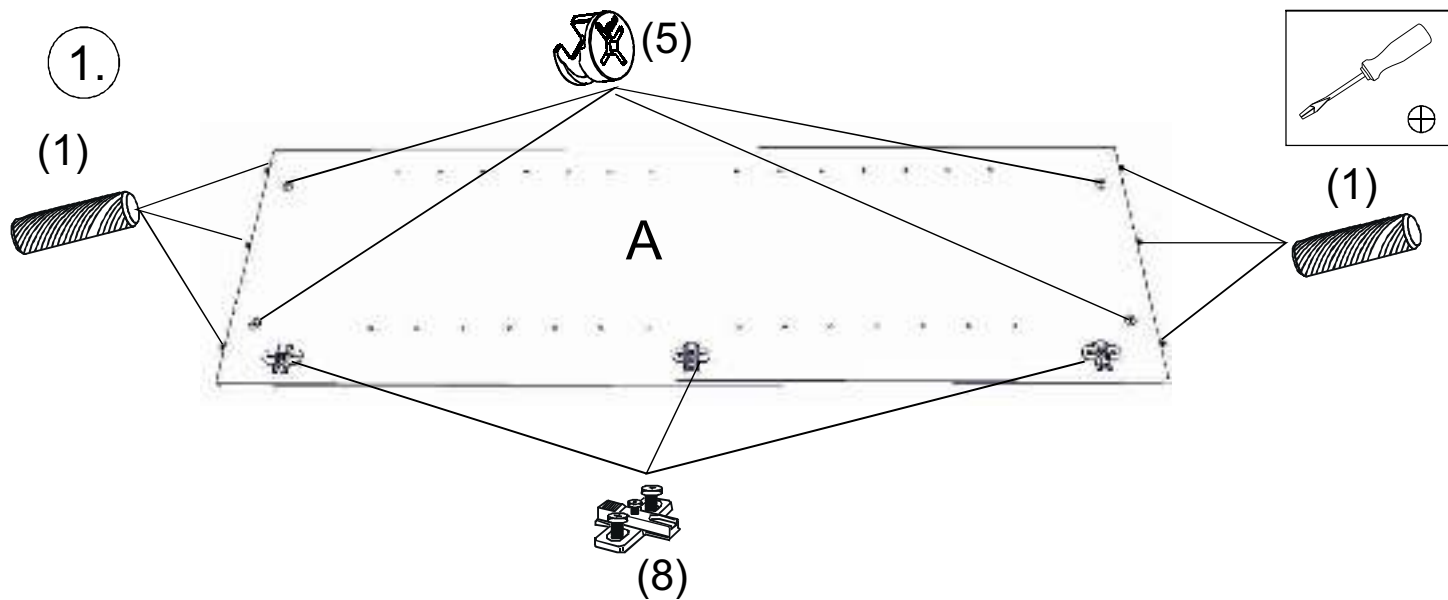

REA AMY

29/135 30/135

	450/600
	1350
	400

1/1

1 	3 	5 	6 	7 	8 	9 							
kolík 8x35	16ks	tiahlo	13ks	excenter	13ks	krytka	13ks	záves naložený	3ks	podložka závesu	3ks	skrutka zh 4x16	7ks
10 	11 	17 	18 	24 	28 	33 							
klzák Herman	4ks	klinec 1,2x25	40ks	podperka sklo 5x5	12ks	skrutka zh 5x25	8ks	doraz	2ks	bezpečnostný uhoník	1ks	štetina 1283mm	1ks