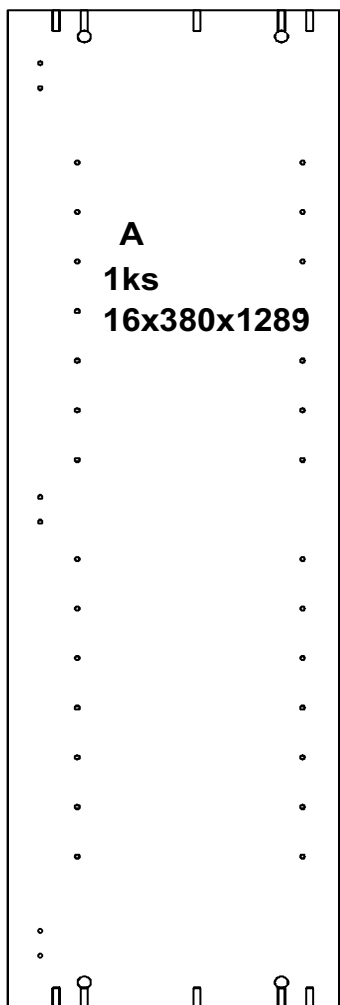

REA AMY

29/135 30/135

	450/600
	1350
	400

1/1

1 	3 	5 	6 	7 	8 	9 							
kolík 8x35	16ks	tiahlo	13ks	excenter	13ks	krytka	13ks	záves naložený	3ks	podložka závesu	3ks	skrutka zh 4x16	7ks
10 	11 	17 	18 	24 	28 	33 							
klzák Herman	4ks	klinec 1,2x25	40ks	podperka sklo 5x5	12ks	skrutka zh 5x25	8ks	doraz	2ks	bezpečnostný uhoník	1ks	štetina 1283mm	1ks

5.

(3)

6.

7.

8.

9.

4

9.