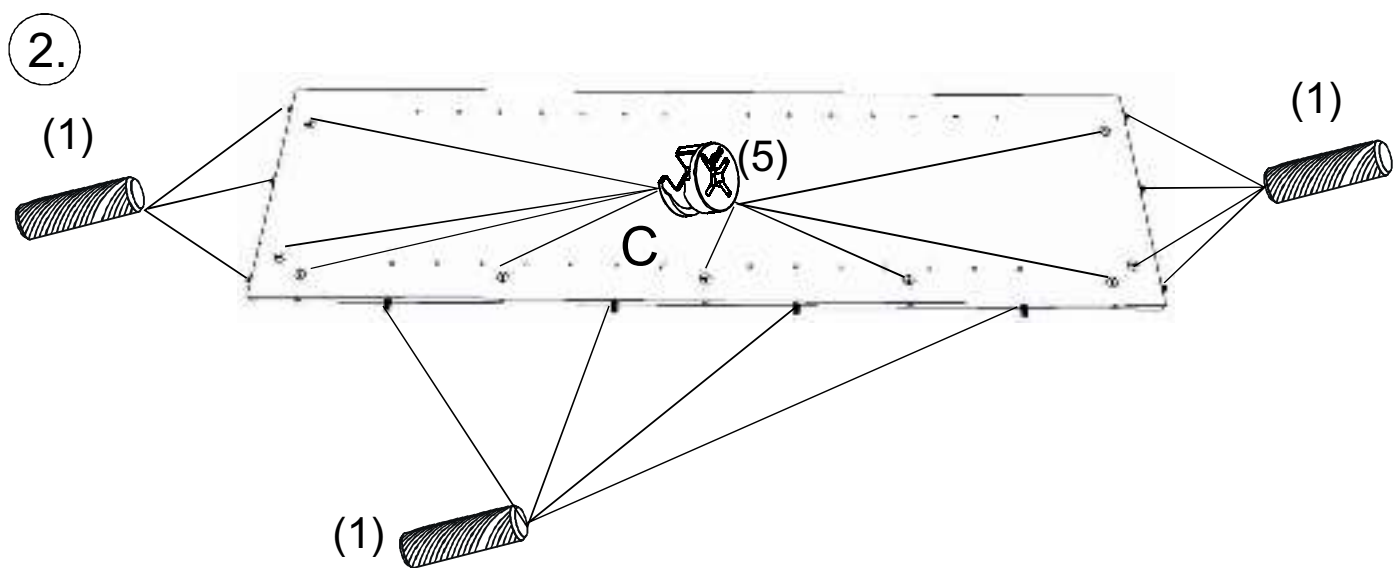

REA AMY

29/135 30/135

	450/600
	1350
	400

1/1

1 	3 	5 	6 	7 	8 	9 							
kolík 8x35	16ks	tiahlo	13ks	excenter	13ks	krytka	13ks	záves naložený	3ks	podložka závesu	3ks	skrutka zh 4x16	7ks
10 	11 	17 	18 	24 	28 	33 							
klzák Herman	4ks	klinec 1,2x25	40ks	podperka sklo 5x5	12ks	skrutka zh 5x25	8ks	doraz	2ks	bezpečnostný uhoník	1ks	štetina 1283mm	1ks