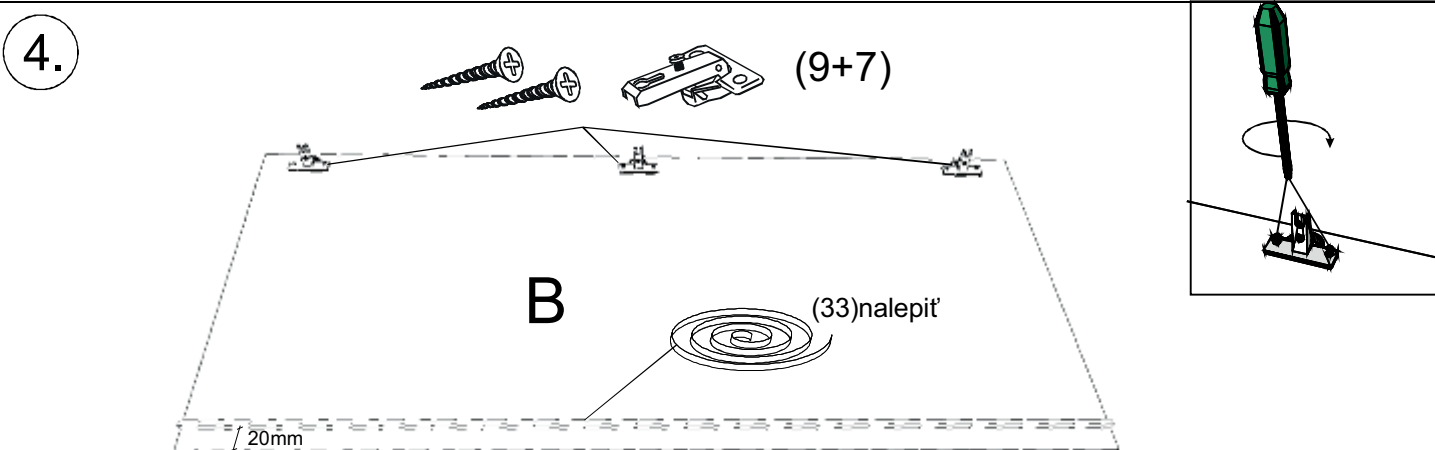

REA AMY

29/135 30/135

	450/600
	1350
	400

1/1

1 	3 	5 	6 	7 	8 	9 							
kolík 8x35	16ks	tiahlo	13ks	excenter	13ks	krytka	13ks	záves naložený	3ks	podložka závesu	3ks	skrutka zh 4x16	7ks
10 	11 	17 	18 	24 	28 	33 							
klzák Herman	4ks	klinec 1,2x25	40ks	podperka sklo 5x5	12ks	skrutka zh 5x25	8ks	doraz	2ks	bezpečnostný uhoník	1ks	štetina 1283mm	1ks