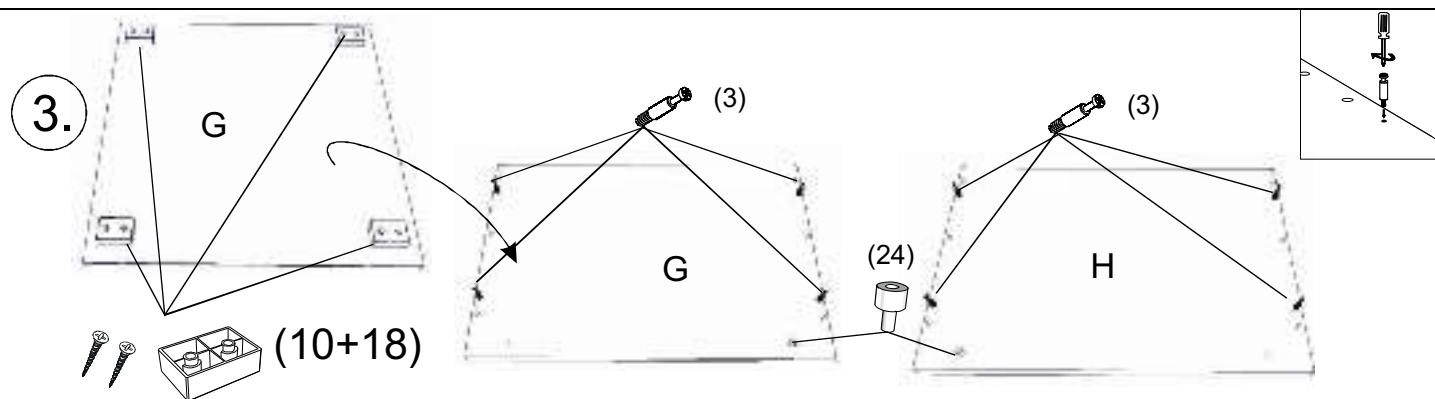

REA AMY

29/135 30/135

	450/600
	1350
	400

1/1

1 	3 	5 	6 	7 	8 	9 							
kolík 8x35	16ks	tiahlo	13ks	excenter	13ks	krytka	13ks	záves naložený	3ks	podložka závesu	3ks	skrutka zh 4x16	7ks
10 	11 	17 	18 	24 	28 	33 							
klzák Herman	4ks	klinec 1,2x25	40ks	podperka sklo 5x5	12ks	skrutka zh 5x25	8ks	doraz	2ks	bezpečnostný uhoník	1ks	štetina 1283mm	1ks