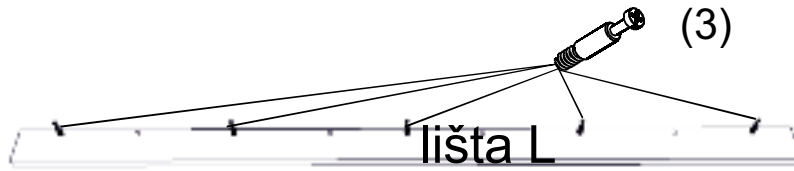

5.

(3)

6.

7.

8.

9.

4

9.

10.

(17)