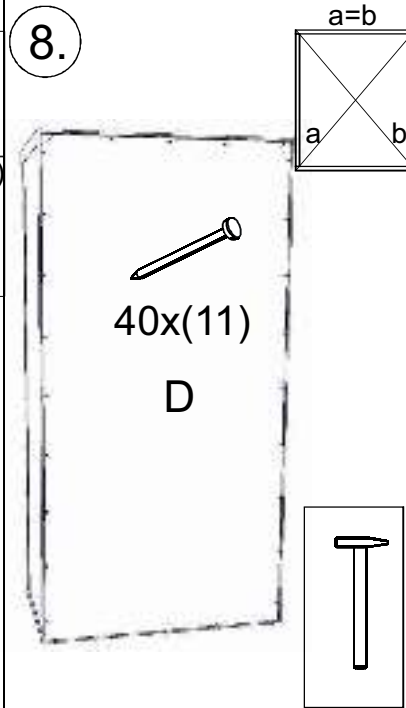

REA AMY

29/135 30/135

	450/600
	1350
	400

1/1

1 	3 	5 	6 	7 	8 	9 							
kolík 8x35	16ks	tiahlo	13ks	excenter	13ks	krytka	13ks	záves naložený	3ks	podložka závesu	3ks	skrutka zh 4x16	7ks
10 	11 	17 	18 	24 	28 	33 							
klzák Herman	4ks	klinec 1,2x25	40ks	podperka sklo 5x5	12ks	skrutka zh 5x25	8ks	doraz	2ks	bezpečnostný uhoník	1ks	štetina 1283mm	1ks

5.

(3)

6.

7.

8.

9.

4

9.