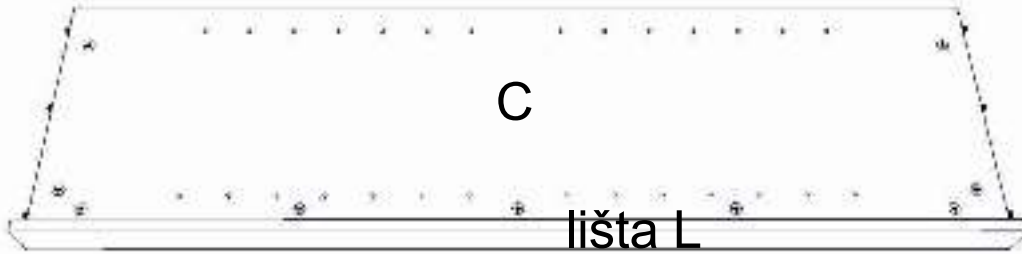

REA AMY

29/135 30/135

	450/600
	1350
	400

1/1

1 	3 	5 	6 	7 	8 	9 							
kolík 8x35	16ks	tiahlo	13ks	excenter	13ks	krytka	13ks	záves naložený	3ks	podložka závesu	3ks	skrutka zh 4x16	7ks
10 	11 	17 	18 	24 	28 	33 							
klzák Herman	4ks	klinec 1,2x25	40ks	podperka sklo 5x5	12ks	skrutka zh 5x25	8ks	doraz	2ks	bezpečnostný uhoník	1ks	štetina 1283mm	1ks

5.

(3)

6.

7.

8.

9.

4

9.