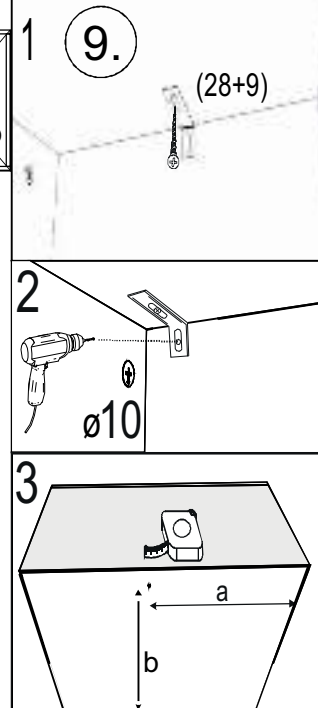

REA AMY

29/135 30/135

	450/600
	1350
	400

1/1

1 	3 	5 	6 	7 	8 	9 							
kolík 8x35	16ks	tiahlo	13ks	excenter	13ks	krytka	13ks	záves naložený	3ks	podložka závesu	3ks	skrutka zh 4x16	7ks
10 	11 	17 	18 	24 	28 	33 							
klzák Herman	4ks	klinec 1,2x25	40ks	podperka sklo 5x5	12ks	skrutka zh 5x25	8ks	doraz	2ks	bezpečnostný uhoník	1ks	štetina 1283mm	1ks

5.

(3)

6.

7.

8.

9.

4

9.