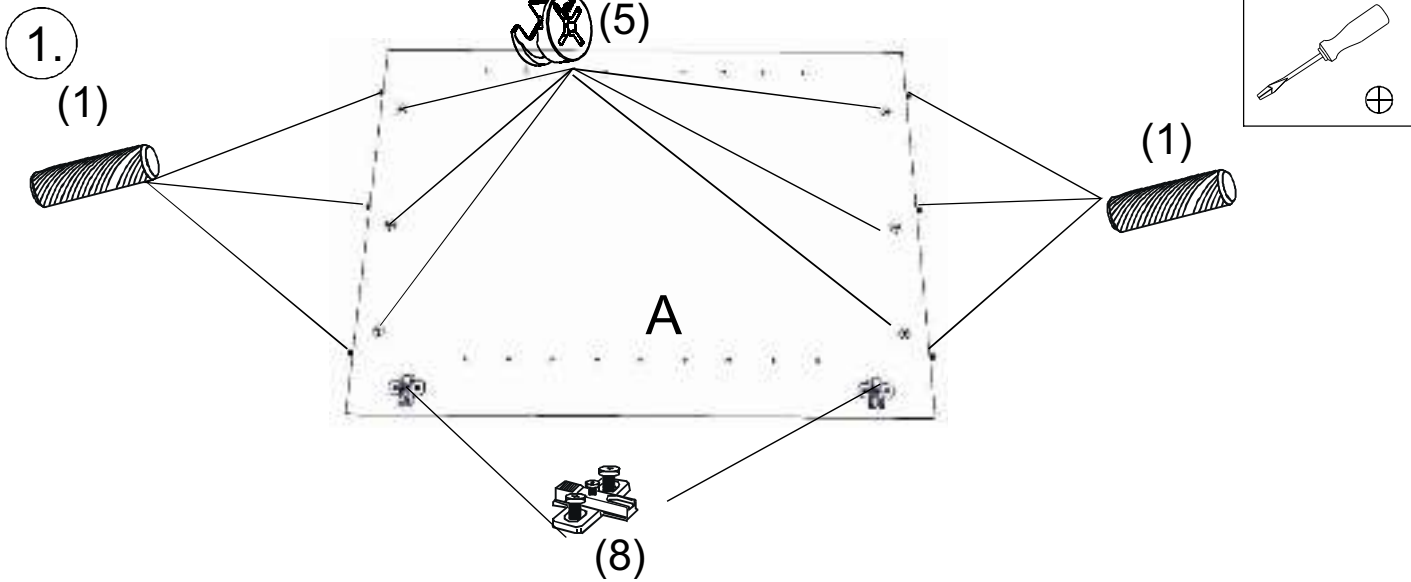

REA AMY

27/90, 28/90

	600/450
	900
	600

1/1

1		3		5		6		7		8		9	
kolík 8x35	15ks	ťahlo	16ks	excenter	16ks	krytka	16ks	záves naložený	2ks	podložka závesu	2ks	skrutka zh 4x16	4ks

10		11		17		18		24		31	
klzák Herman	4ks	klinec 1,2x25	30ks	podperka sklo 5x5	8ks	skrutka zh 5x25	8ks	doraz	2ks	tesniaca štetina 833mm	1ks

1ks

16x60x839

5.

6.

7.

8.

9.

10.