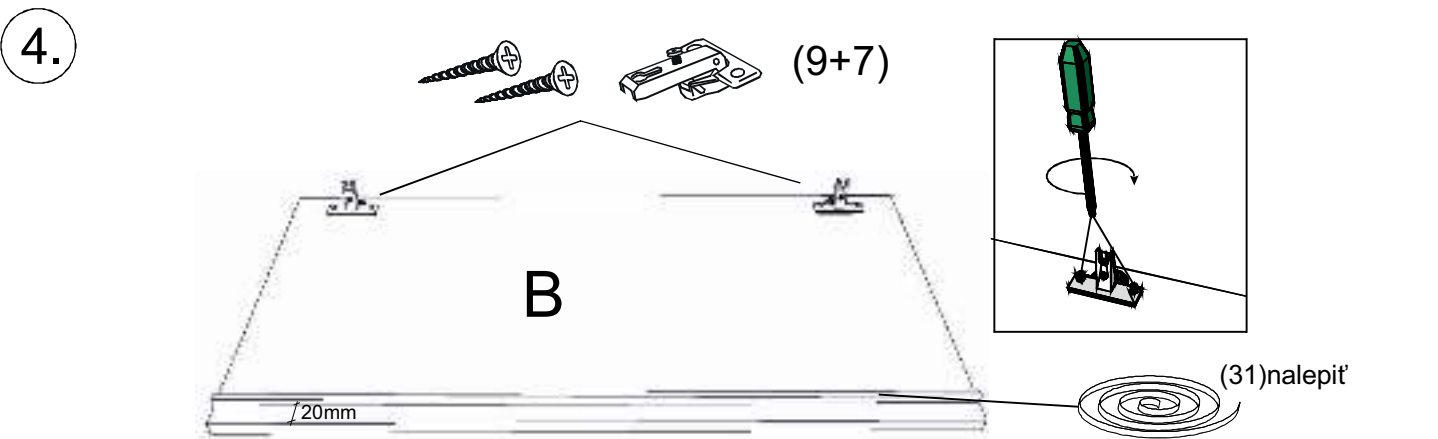

REA AMY

27/90, 28/90

	600/450
	900
	600

1/1

1		3		5		6		7		8		9	
kolík 8x35	15ks	ťahlo	16ks	excenter	16ks	krytka	16ks	záves naložený	2ks	podložka závesu	2ks	skrutka zh 4x16	4ks

10		11		17		18		24		31	
klzák Herman	4ks	klinec 1,2x25	30ks	podperka sklo 5x5	8ks	skrutka zh 5x25	8ks	doraz	2ks	tesniaca štetina 833mm	1ks

1ks

16x60x839

5.

6.

7.

8.

9.

10.