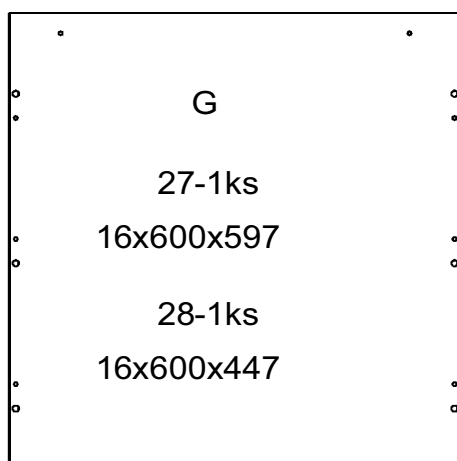

REA AMY

27/90, 28/90

	600/450
	900
	600

1/1

1		3		5		6		7		8		9	
kolík 8x35	15ks	ťahlo	16ks	excenter	16ks	krytka	16ks	záves naložený	2ks	podložka závesu	2ks	skrutka zh 4x16	4ks

10		11		17		18		24		31	
klzák Herman	4ks	klinec 1,2x25	30ks	podperka sklo 5x5	8ks	skrutka zh 5x25	8ks	doraz	2ks	tesniaca štetina 833mm	1ks

1ks

16x60x839

5.

6.

7.

8.

9.

10.