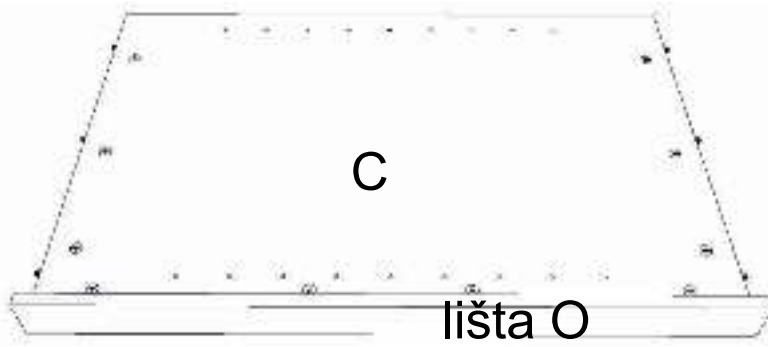

REA AMY

27/90, 28/90

	600/450
	900
	600

1/1

1		3		5		6		7		8		9	
kolík 8x35	15ks	ťahlo	16ks	excenter	16ks	krytka	16ks	záves naložený	2ks	podložka závesu	2ks	skrutka zh 4x16	4ks

10		11		17		18		24		31	
klzák Herman	4ks	klinec 1,2x25	30ks	podperka sklo 5x5	8ks	skrutka zh 5x25	8ks	doraz	2ks	tesniaca štetina 833mm	1ks

1ks

16x60x839

5.

6.

7.

8.

9.

10.