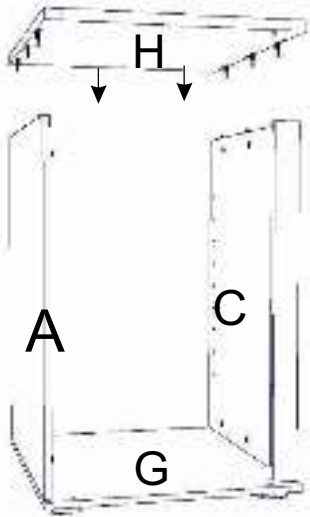

REA AMY

27/90, 28/90

	600/450
	900
	600

1/1

1		3		5		6		7		8		9	
kolík 8x35	15ks	ťahlo	16ks	excenter	16ks	krytka	16ks	záves naložený	2ks	podložka závesu	2ks	skrutka zh 4x16	4ks

10		11		17		18		24		31	
klzák Herman	4ks	klinec 1,2x25	30ks	podperka sklo 5x5	8ks	skrutka zh 5x25	8ks	doraz	2ks	tesniaca štetina 833mm	1ks

1ks

16x60x839

5.

6.

7.

8.

9.

10.