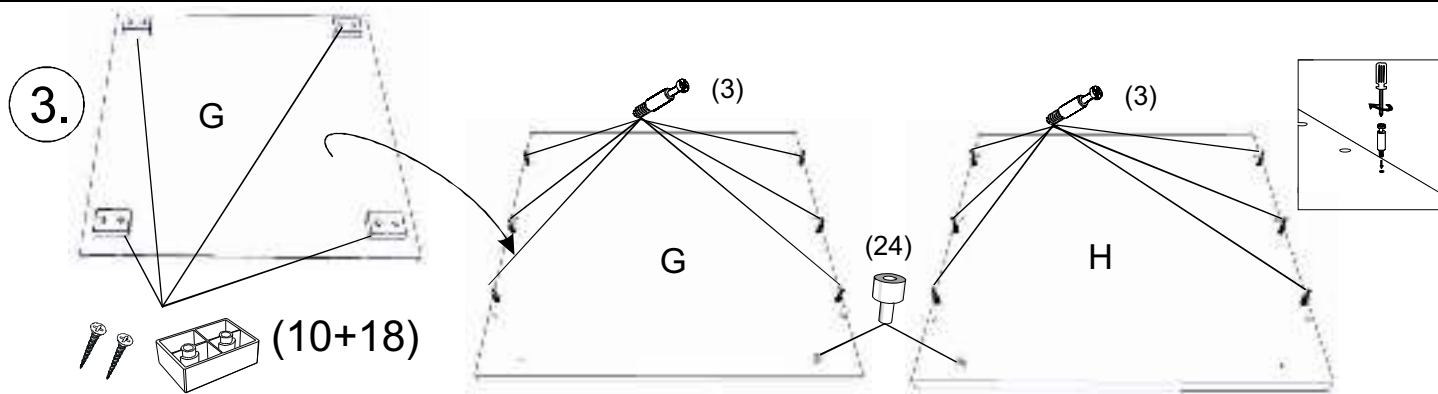

REA AMY

27/90, 28/90

	600/450
	900
	600

1/1

1		3		5		6		7		8		9	
kolík 8x35	15ks	ťahlo	16ks	excenter	16ks	krytka	16ks	záves naložený	2ks	podložka závesu	2ks	skrutka zh 4x16	4ks

10		11		17		18		24		31	
klzák Herman	4ks	klinec 1,2x25	30ks	podperka sklo 5x5	8ks	skrutka zh 5x25	8ks	doraz	2ks	tesniaca štetina 833mm	1ks

1ks

16x60x839

5.

6.

7.

8.

9.

10.