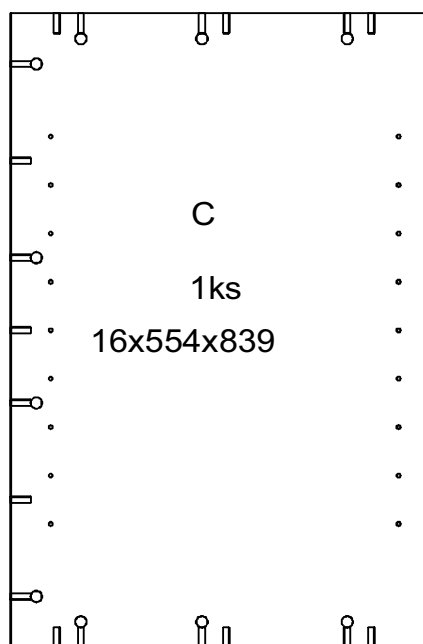

REA AMY

27/90, 28/90

	600/450
	900
	600

1/1

1		3		5		6		7		8		9	
kolík 8x35	15ks	ťahlo	16ks	excenter	16ks	krytka	16ks	záves naložený	2ks	podložka závesu	2ks	skrutka zh 4x16	4ks

10		11		17		18		24		31	
klzák Herman	4ks	klinec 1,2x25	30ks	podperka sklo 5x5	8ks	skrutka zh 5x25	8ks	doraz	2ks	tesniaca štetina 833mm	1ks

1ks

16x60x839

5.

6.

7.

8.

9.

10.