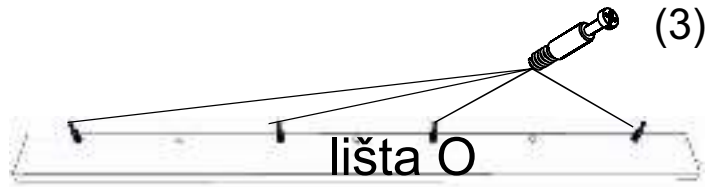

REA AMY

27/90, 28/90

	600/450
	900
	600

1/1

1		3		5		6		7		8		9	
kolík 8x35	15ks	ťahlo	16ks	excenter	16ks	krytka	16ks	záves naložený	2ks	podložka závesu	2ks	skrutka zh 4x16	4ks

10		11		17		18		24		31	
klzák Herman	4ks	klinec 1,2x25	30ks	podperka sklo 5x5	8ks	skrutka zh 5x25	8ks	doraz	2ks	tesniaca štetina 833mm	1ks

1ks

16x60x839

5.

6.

7.

8.

9.

10.