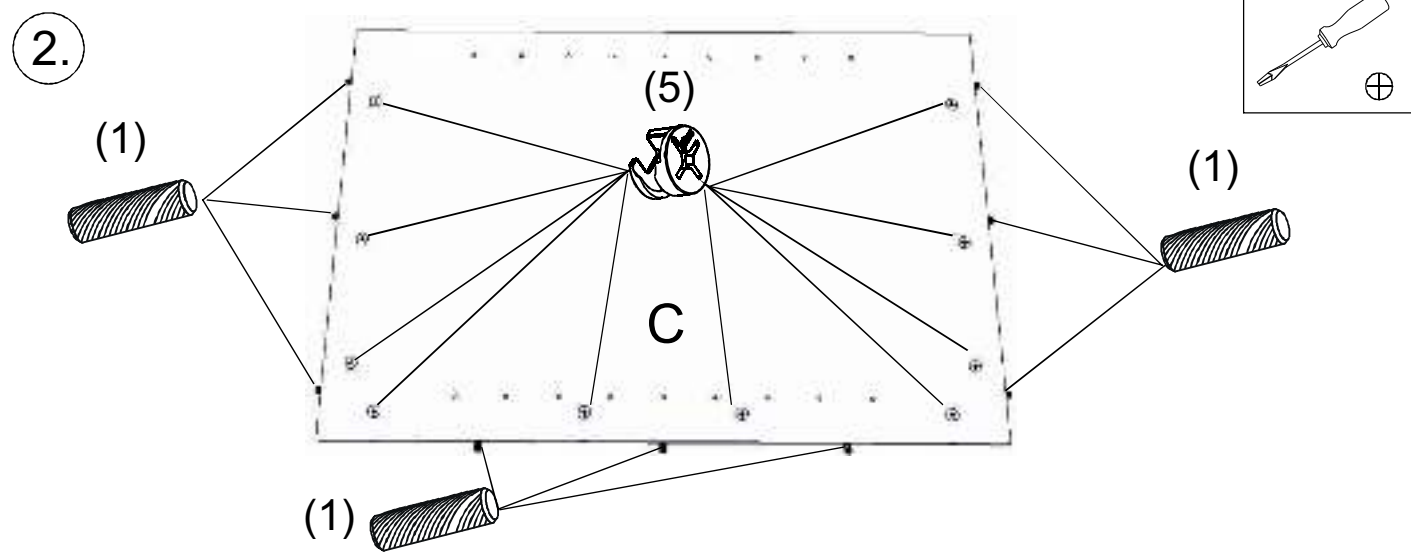

REA AMY

27/90, 28/90

	600/450
	900
	600

1/1

1		3		5		6		7		8		9	
kolík 8x35	15ks	ťahlo	16ks	excenter	16ks	krytka	16ks	záves naložený	2ks	podložka závesu	2ks	skrutka zh 4x16	4ks

10		11		17		18		24		31	
klzák Herman	4ks	klinec 1,2x25	30ks	podperka sklo 5x5	8ks	skrutka zh 5x25	8ks	doraz	2ks	tesniaca štetina 833mm	1ks

1ks

16x60x839

5.

6.

7.

8.

9.

10.