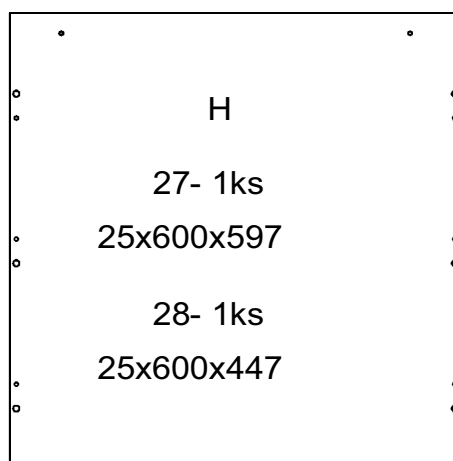

avaks
nábytok

REA AMY

27/90, 28/90

	600/450
	900
	600

1/1

1 	3 	5 	6 	7 	8 	9 							
kolík 8x35	15ks	tiahlo	16ks	excenter	16ks	krytka	16ks	záves naložený	2ks	podložka závesu	2ks	skrutka zh 4x16	4ks
10 	11 	17 	18 	24 	31 								
klzák Herman	4ks	klinec 1,2x25	30ks	podperka sklo 5x5	8ks	skrutka zh 5x25	8ks	doraz	2ks	tesniaca štetina 833mm	1ks		

1ks

16x60x839

1.

(1)

(5)

(1)

(8)

A

B

/20mm

(31)nalepit'

5.

6.

7.

8.

9.