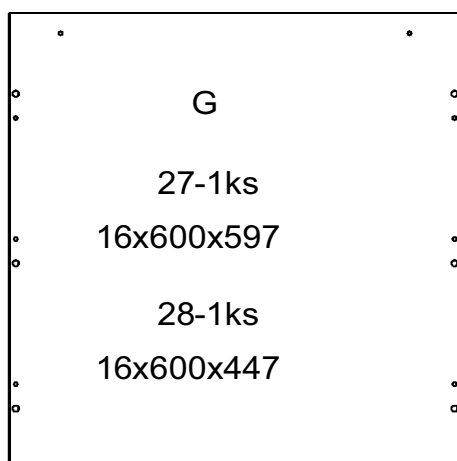

avaks
nábytok

REA AMY

27/90, 28/90

	600/450
	900
	600

1/1

1 	3 	5 	6 	7 	8 	9 							
kolík 8x35	15ks	tiahlo	16ks	excenter	16ks	krytka	16ks	záves naložený	2ks	podložka závesu	2ks	skrutka zh 4x16	4ks
10 	11 	17 	18 	24 	31 								
klzák Herman	4ks	klinec 1,2x25	30ks	podperka sklo 5x5	8ks	skrutka zh 5x25	8ks	doraz	2ks	tesniaca štetina 833mm	1ks		

1ks

16x60x839

1.

(1)

(5)

(1)

(8)

A

(3)

(3)

G

(24)

H

(10+18)

4.

(9+7)

B

/20mm

(31)nalepit'

5.

6.

7.

8.

9.