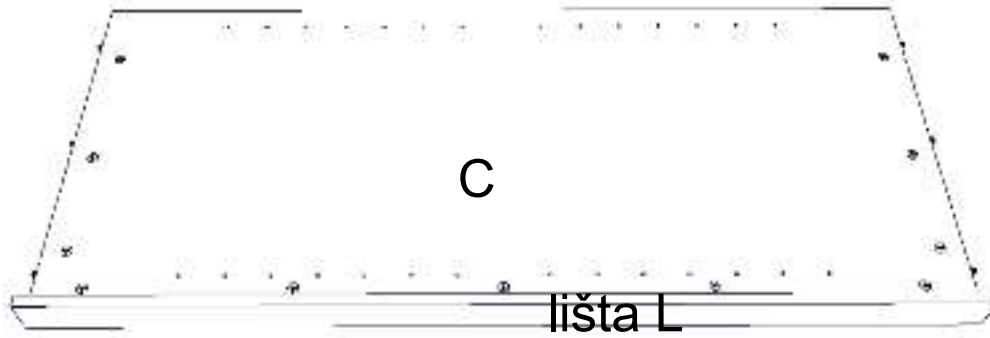

REA&AVA™**REA AMY**
27/135, 28/135

	600/450
	1350
	600

1/1

1		3		5		6		7		8		9	
kolík 8x35	16ks	ťahlo	17ks	excenter	17ks	krytka	17ks	záves naložený	3ks	podložka závesu	3ks	skrutka zh 4x16	7ks
10		11		17		18		24		28		31	
klzák Herman	4ks	klinec 1,2x25	40ks	podperka 5x5	12ks	skrutka zh 5x25	8ks	doraz	2ks	bezpečnostný uholník	1ks	tesniaca tetina 1283 mm	1ks

5.

6.

7.

8.

9.

10.

11.