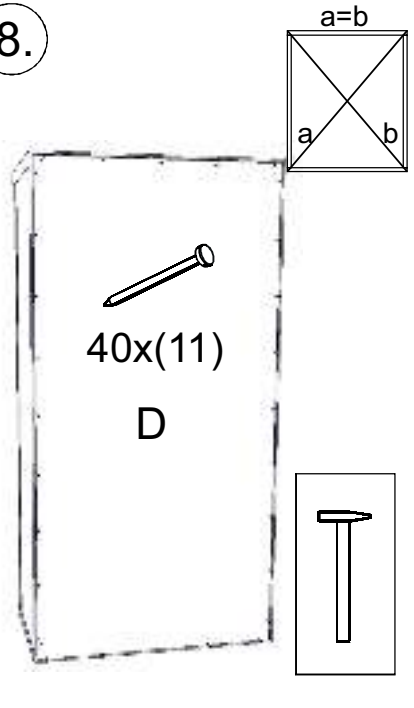

REA&AVA™**REA AMY**
27/135, 28/135

	600/450
	1350
	600

1/1

1		3		5		6		7		8		9	
kolík 8x35	16ks	ťahlo	17ks	excenter	17ks	krytka	17ks	záves naložený	3ks	podložka závesu	3ks	skrutka zh 4x16	7ks
10		11		17		18		24		28		31	
klzák Herman	4ks	klinec 1,2x25	40ks	podperka 5x5	12ks	skrutka zh 5x25	8ks	doraz	2ks	bezpečnostný uholník	1ks	tesniaca tetina 1283 mm	1ks

5.

6.

7.

8.

9.

10.

11.