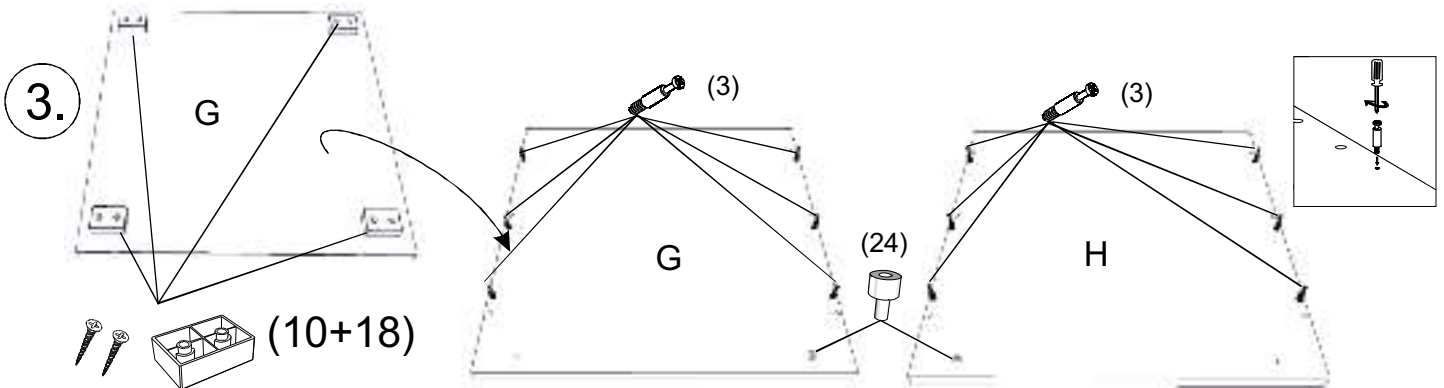

REA&AVA™**REA AMY**
27/135, 28/135

	600/450
	1350
	600

1/1

1		3		5		6		7		8		9	
kolík 8x35	16ks	ťahlo	17ks	excenter	17ks	krytka	17ks	záves naložený	3ks	podložka závesu	3ks	skrutka zh 4x16	7ks
10		11		17		18		24		28		31	
klzák Herman	4ks	klinec 1,2x25	40ks	podperka 5x5	12ks	skrutka zh 5x25	8ks	doraz	2ks	bezpečnostný uholník	1ks	tesniaca tetina 1283 mm	1ks