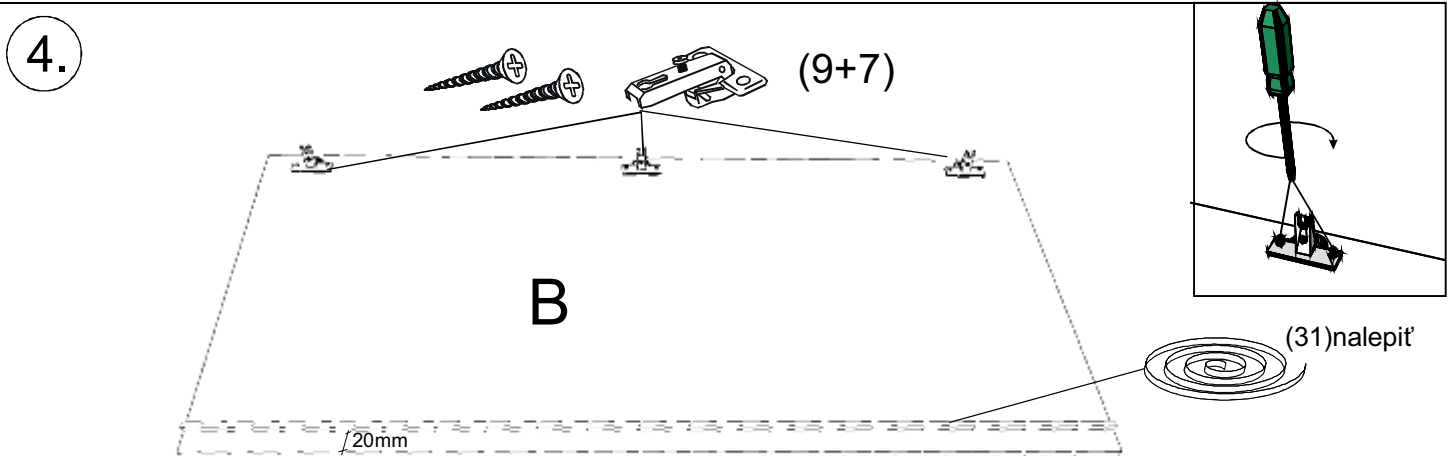

REA&AVA™**REA AMY**
27/135, 28/135

	600/450
	1350
	600

1/1

1		3		5		6		7		8		9	
kolík 8x35	16ks	ťahlo	17ks	excenter	17ks	krytka	17ks	záves naložený	3ks	podložka závesu	3ks	skrutka zh 4x16	7ks
10		11		17		18		24		28		31	
klzák Herman	4ks	klinec 1,2x25	40ks	podperka 5x5	12ks	skrutka zh 5x25	8ks	doraz	2ks	bezpečnostný uholník	1ks	tesniaca tetina 1283 mm	1ks