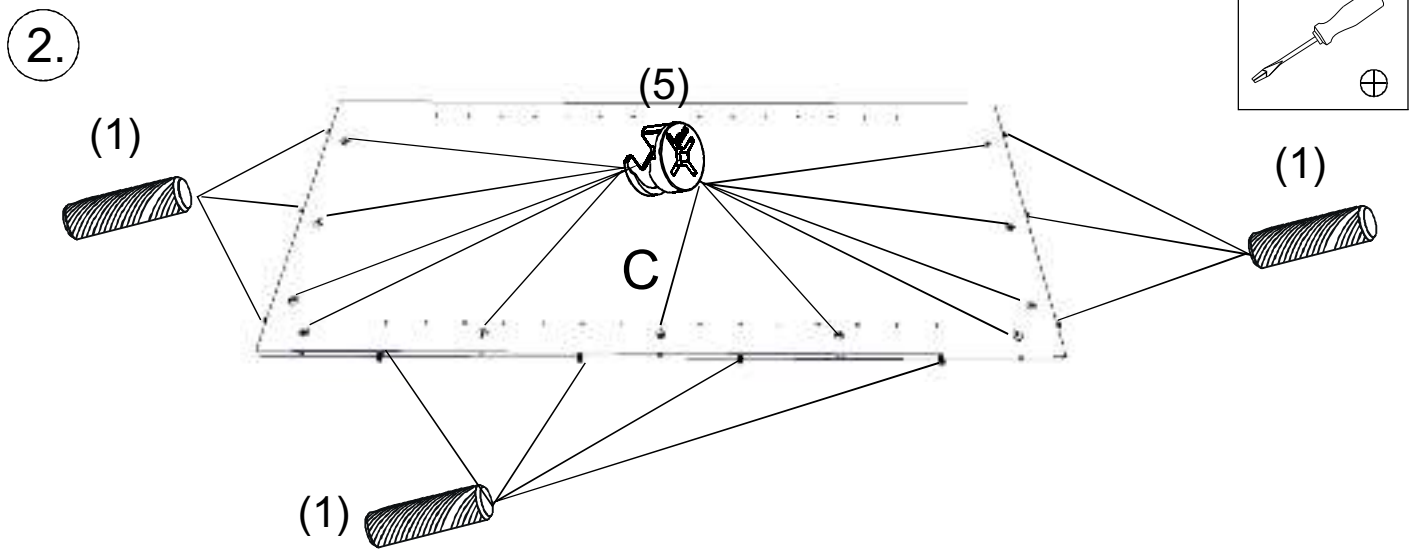

REA&AVA™**REA AMY**
27/135, 28/135

	600/450
	1350
	600

1/1

1		3		5		6		7		8		9	
kolík 8x35	16ks	ťahlo	17ks	excenter	17ks	krytka	17ks	záves naložený	3ks	podložka závesu	3ks	skrutka zh 4x16	7ks
10		11		17		18		24		28		31	
klzák Herman	4ks	klinec 1,2x25	40ks	podperka 5x5	12ks	skrutka zh 5x25	8ks	doraz	2ks	bezpečnostný uholník	1ks	tesniaca tetina 1283 mm	1ks