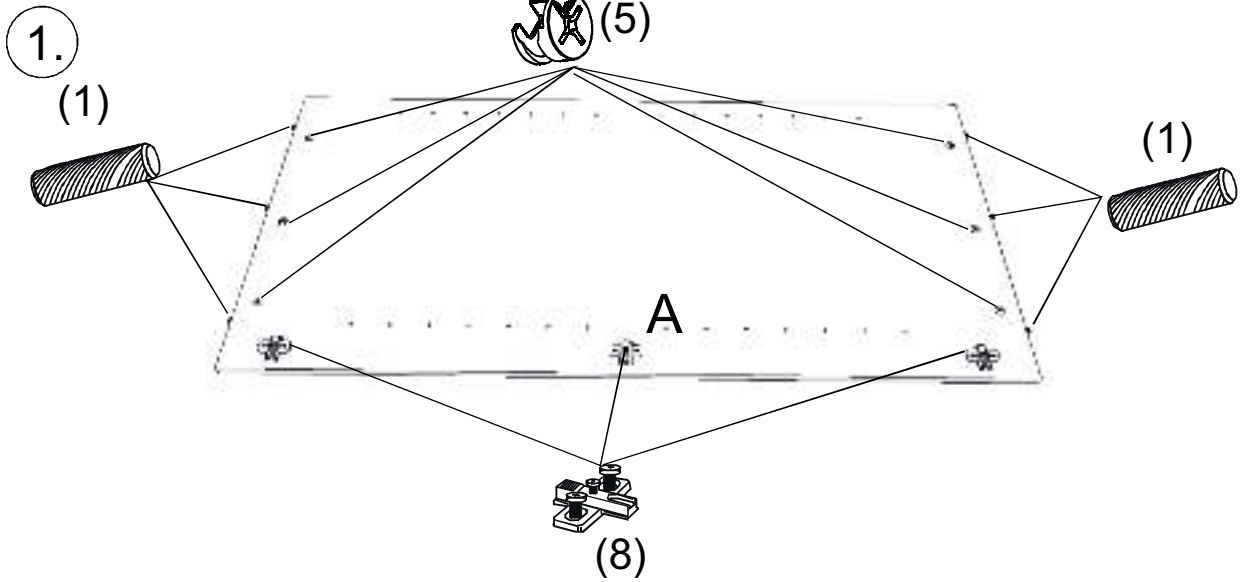

REA&AVA™**REA AMY**
27/135, 28/135

	600/450
	1350
	600

1/1

1		3		5		6		7		8		9	
kolík 8x35	16ks	ťahlo	17ks	excenter	17ks	krytka	17ks	záves naložený	3ks	podložka závesu	3ks	skrutka zh 4x16	7ks
10		11		17		18		24		28		31	
klzák Herman	4ks	klinec 1,2x25	40ks	podperka 5x5	12ks	skrutka zh 5x25	8ks	doraz	2ks	bezpečnostný uholník	1ks	tesniaca tetina 1283 mm	1ks

5.

6.

7.

8.

9.

10.

11.