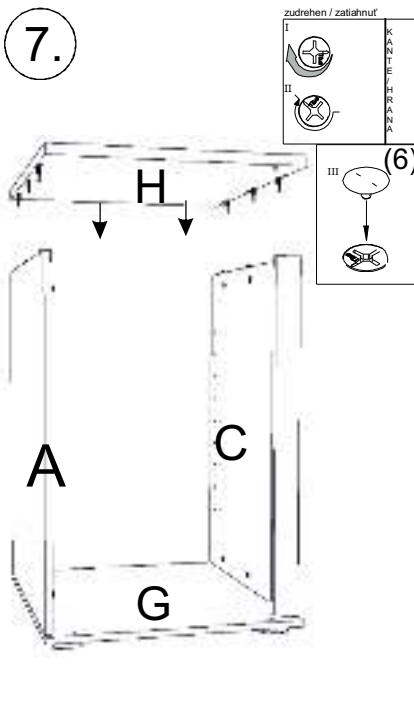

REA&AVA™**REA AMY**
27/135, 28/135

	600/450
	1350
	600

1/1

1		3		5		6		7		8		9	
kolík 8x35	16ks	ťahlo	17ks	excenter	17ks	krytka	17ks	záves naložený	3ks	podložka závesu	3ks	skrutka zh 4x16	7ks
10		11		17		18		24		28		31	
klzák Herman	4ks	klinec 1,2x25	40ks	podperka 5x5	12ks	skrutka zh 5x25	8ks	doraz	2ks	bezpečnostný uholník	1ks	tesniaca tetina 1283 mm	1ks

5.

6.

7.

8.

9.

10.

11.