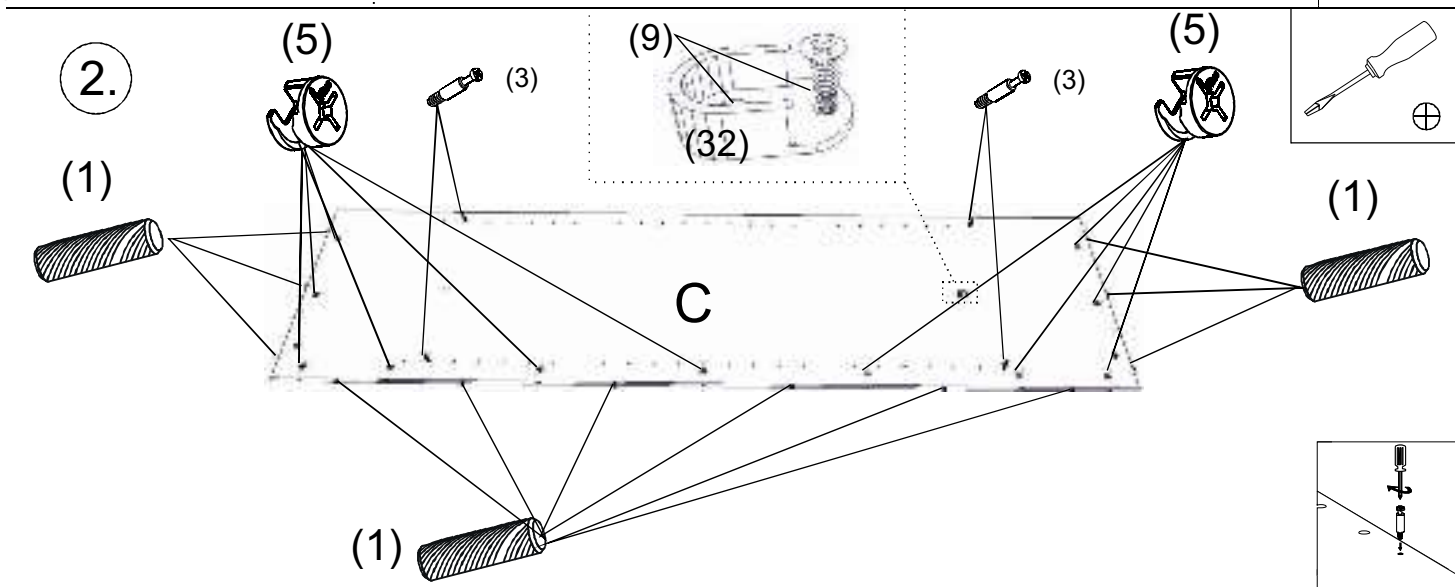

## 27/225

|  |      |
|--|------|
|  | 600  |
|  | 2250 |
|  | 600  |

1/1

|                   |               |                  |               |                    |               |               |      |                         |     |                         |     |                    |      |
|-------------------|---------------|------------------|---------------|--------------------|---------------|---------------|------|-------------------------|-----|-------------------------|-----|--------------------|------|
| <b>1</b><br>      | <b>3</b><br>  | <b>5</b><br>     | <b>6</b><br>  | <b>7</b><br>       | <b>8</b><br>  | <b>9</b><br>  |      |                         |     |                         |     |                    |      |
| kolík<br>8x35     | 18ks          | tiahlo           | 27ks          | excenter           | 27ks          | krytka        | 27ks | záves<br>naložený       | 4ks | podložka<br>závesu      | 4ks | skrutka zh<br>4x16 | 13ks |
| <b>10</b><br>     | <b>11</b><br> | <b>18</b><br>    | <b>24</b><br> | <b>28</b><br>      | <b>31</b><br> | <b>32</b><br> |      |                         |     |                         |     |                    |      |
| klzák<br>Herman   | 4ks           | klinec<br>1,2x25 | 60ks          | skrutka zh<br>5x25 | 8ks           | doraz         | 2ks  | bezpečnostný<br>uholník | 1ks | vešiaková tyč<br>555 mm | 1ks | úchyt<br>veš. tyče | 2ks  |
| <b>33</b><br>     |               |                  |               |                    |               |               |      |                         |     |                         |     |                    |      |
| štetina<br>2183mm | 1ks           |                  |               |                    |               |               |      |                         |     |                         |     |                    |      |