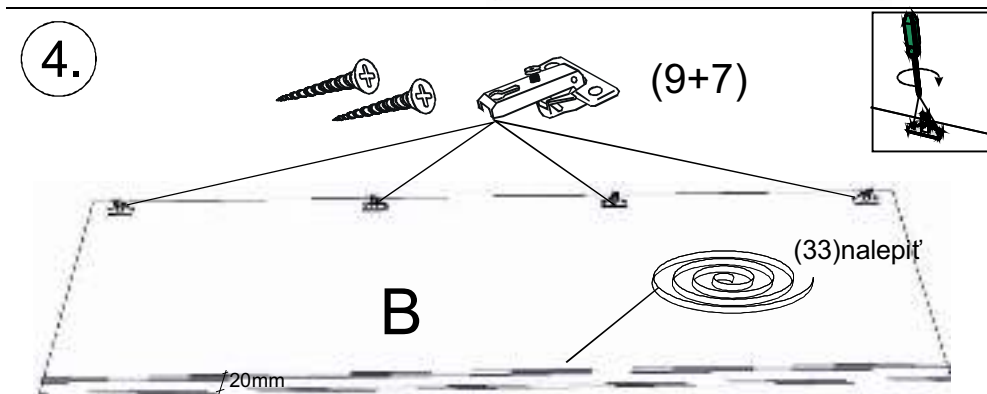

## 27/225

|  |      |
|--|------|
|  | 600  |
|  | 2250 |
|  | 600  |

1/1

|                   |               |                  |               |                    |               |               |      |                         |     |                         |     |                    |      |
|-------------------|---------------|------------------|---------------|--------------------|---------------|---------------|------|-------------------------|-----|-------------------------|-----|--------------------|------|
| <b>1</b><br>      | <b>3</b><br>  | <b>5</b><br>     | <b>6</b><br>  | <b>7</b><br>       | <b>8</b><br>  | <b>9</b><br>  |      |                         |     |                         |     |                    |      |
| kolík<br>8x35     | 18ks          | tiahlo           | 27ks          | excenter           | 27ks          | krytka        | 27ks | záves<br>naložený       | 4ks | podložka<br>závesu      | 4ks | skrutka zh<br>4x16 | 13ks |
| <b>10</b><br>     | <b>11</b><br> | <b>18</b><br>    | <b>24</b><br> | <b>28</b><br>      | <b>31</b><br> | <b>32</b><br> |      |                         |     |                         |     |                    |      |
| klzák<br>Herman   | 4ks           | klinec<br>1,2x25 | 60ks          | skrutka zh<br>5x25 | 8ks           | doraz         | 2ks  | bezpečnostný<br>uholník | 1ks | vešiaková tyč<br>555 mm | 1ks | úchyt<br>veš. tyče | 2ks  |
| <b>33</b><br>     |               |                  |               |                    |               |               |      |                         |     |                         |     |                    |      |
| štetina<br>2183mm | 1ks           |                  |               |                    |               |               |      |                         |     |                         |     |                    |      |