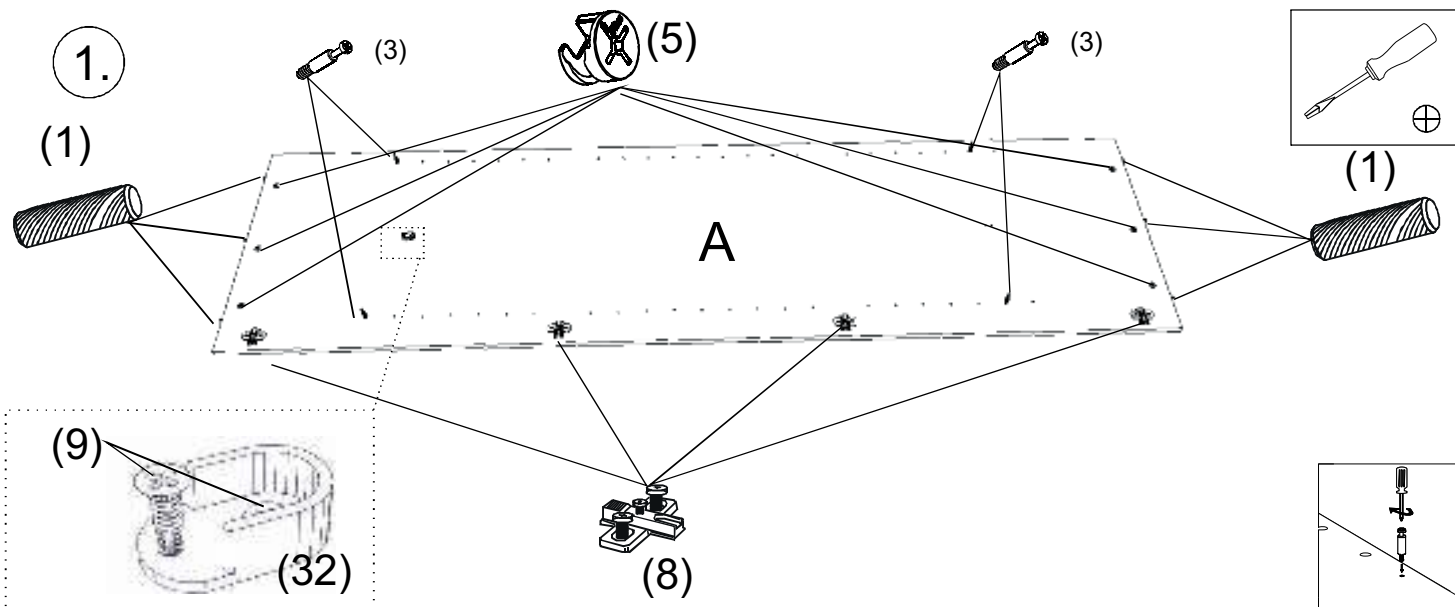

## 27/225

|  |      |
|--|------|
|  | 600  |
|  | 2250 |
|  | 600  |

1/1

|                   |               |                  |               |                    |               |               |      |                         |     |                         |     |                    |      |
|-------------------|---------------|------------------|---------------|--------------------|---------------|---------------|------|-------------------------|-----|-------------------------|-----|--------------------|------|
| <b>1</b><br>      | <b>3</b><br>  | <b>5</b><br>     | <b>6</b><br>  | <b>7</b><br>       | <b>8</b><br>  | <b>9</b><br>  |      |                         |     |                         |     |                    |      |
| kolík<br>8x35     | 18ks          | tiahlo           | 27ks          | excenter           | 27ks          | krytka        | 27ks | záves<br>naložený       | 4ks | podložka<br>závesu      | 4ks | skrutka zh<br>4x16 | 13ks |
| <b>10</b><br>     | <b>11</b><br> | <b>18</b><br>    | <b>24</b><br> | <b>28</b><br>      | <b>31</b><br> | <b>32</b><br> |      |                         |     |                         |     |                    |      |
| klzák<br>Herman   | 4ks           | klinec<br>1,2x25 | 60ks          | skrutka zh<br>5x25 | 8ks           | doraz         | 2ks  | bezpečnostný<br>uholník | 1ks | vešiaková tyč<br>555 mm | 1ks | úchyt<br>veš. tyče | 2ks  |
| <b>33</b><br>     |               |                  |               |                    |               |               |      |                         |     |                         |     |                    |      |
| štetina<br>2183mm | 1ks           |                  |               |                    |               |               |      |                         |     |                         |     |                    |      |