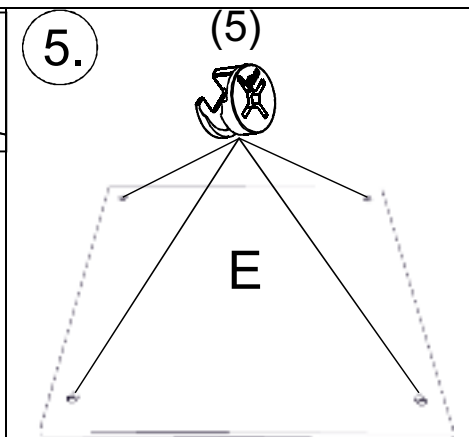

## 27/225

|  |      |
|--|------|
|  | 600  |
|  | 2250 |
|  | 600  |

1/1

|                   |               |                  |               |                    |               |               |      |                         |     |                         |     |                    |      |
|-------------------|---------------|------------------|---------------|--------------------|---------------|---------------|------|-------------------------|-----|-------------------------|-----|--------------------|------|
| <b>1</b><br>      | <b>3</b><br>  | <b>5</b><br>     | <b>6</b><br>  | <b>7</b><br>       | <b>8</b><br>  | <b>9</b><br>  |      |                         |     |                         |     |                    |      |
| kolík<br>8x35     | 18ks          | tiahlo           | 27ks          | excenter           | 27ks          | krytka        | 27ks | záves<br>naložený       | 4ks | podložka<br>závesu      | 4ks | skrutka zh<br>4x16 | 13ks |
| <b>10</b><br>     | <b>11</b><br> | <b>18</b><br>    | <b>24</b><br> | <b>28</b><br>      | <b>31</b><br> | <b>32</b><br> |      |                         |     |                         |     |                    |      |
| klzák<br>Herman   | 4ks           | klinec<br>1,2x25 | 60ks          | skrutka zh<br>5x25 | 8ks           | doraz         | 2ks  | bezpečnostný<br>uholník | 1ks | vešiaková tyč<br>555 mm | 1ks | úchyt<br>veš. tyče | 2ks  |
| <b>33</b><br>     |               |                  |               |                    |               |               |      |                         |     |                         |     |                    |      |
| štetina<br>2183mm | 1ks           |                  |               |                    |               |               |      |                         |     |                         |     |                    |      |