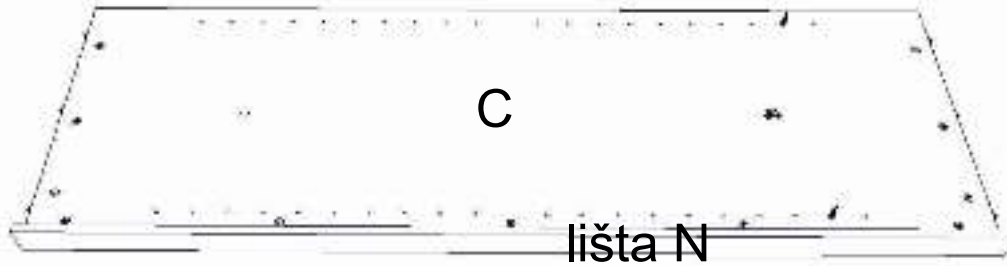

## 27/225

|  |      |
|--|------|
|  | 600  |
|  | 2250 |
|  | 600  |

1/1

|                   |               |                  |               |                    |               |               |      |                         |     |                         |     |                    |      |
|-------------------|---------------|------------------|---------------|--------------------|---------------|---------------|------|-------------------------|-----|-------------------------|-----|--------------------|------|
| <b>1</b><br>      | <b>3</b><br>  | <b>5</b><br>     | <b>6</b><br>  | <b>7</b><br>       | <b>8</b><br>  | <b>9</b><br>  |      |                         |     |                         |     |                    |      |
| kolík<br>8x35     | 18ks          | tiahlo           | 27ks          | excenter           | 27ks          | krytka        | 27ks | záves<br>naložený       | 4ks | podložka<br>závesu      | 4ks | skrutka zh<br>4x16 | 13ks |
| <b>10</b><br>     | <b>11</b><br> | <b>18</b><br>    | <b>24</b><br> | <b>28</b><br>      | <b>31</b><br> | <b>32</b><br> |      |                         |     |                         |     |                    |      |
| klzák<br>Herman   | 4ks           | klinec<br>1,2x25 | 60ks          | skrutka zh<br>5x25 | 8ks           | doraz         | 2ks  | bezpečnostný<br>uholník | 1ks | vešiaková tyč<br>555 mm | 1ks | úchyt<br>veš. tyče | 2ks  |
| <b>33</b><br>     |               |                  |               |                    |               |               |      |                         |     |                         |     |                    |      |
| štetina<br>2183mm | 1ks           |                  |               |                    |               |               |      |                         |     |                         |     |                    |      |

6.

7.

8.

9.

10.

11.

12.