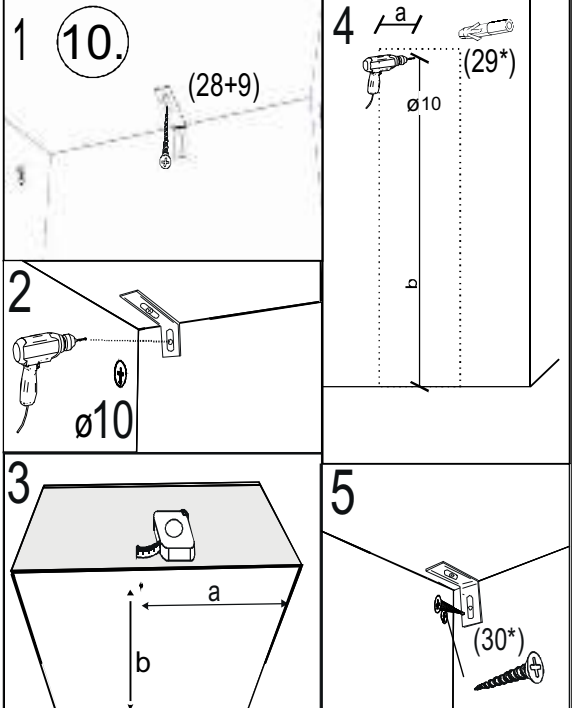

## 27/225

|  |      |
|--|------|
|  | 600  |
|  | 2250 |
|  | 600  |

1/1

|                   |               |                  |               |                    |               |               |      |                         |     |                         |     |                    |      |
|-------------------|---------------|------------------|---------------|--------------------|---------------|---------------|------|-------------------------|-----|-------------------------|-----|--------------------|------|
| <b>1</b><br>      | <b>3</b><br>  | <b>5</b><br>     | <b>6</b><br>  | <b>7</b><br>       | <b>8</b><br>  | <b>9</b><br>  |      |                         |     |                         |     |                    |      |
| kolík<br>8x35     | 18ks          | tiahlo           | 27ks          | excenter           | 27ks          | krytka        | 27ks | záves<br>naložený       | 4ks | podložka<br>závesu      | 4ks | skrutka zh<br>4x16 | 13ks |
| <b>10</b><br>     | <b>11</b><br> | <b>18</b><br>    | <b>24</b><br> | <b>28</b><br>      | <b>31</b><br> | <b>32</b><br> |      |                         |     |                         |     |                    |      |
| klzák<br>Herman   | 4ks           | klinec<br>1,2x25 | 60ks          | skrutka zh<br>5x25 | 8ks           | doraz         | 2ks  | bezpečnostný<br>uholník | 1ks | vešiaková tyč<br>555 mm | 1ks | úchyt<br>veš. tyče | 2ks  |
| <b>33</b><br>     |               |                  |               |                    |               |               |      |                         |     |                         |     |                    |      |
| štetina<br>2183mm | 1ks           |                  |               |                    |               |               |      |                         |     |                         |     |                    |      |

6.

7.

8.

9.

10.

11.

12.