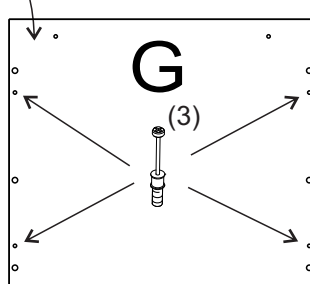

avaks
nábytok

REA AMY

26

	450
	1800
	400

1/1

1 	3 	5 	6 	9 	10 	11 							
kolík 8x35	22ks	tiahlo	32ks	excenter	32ks	krytka	16ks	skrutka zh 3,5x16	19ks	kľazák Herman	4ks	klinec 1,2x25	68ks

12 	17 	18 	19 	20 	21 	22 							
euroskrutka 6,3x11	12ks	podperka sklo 5x5	8ks	skrutka zh 5x25	8ks	konfirmát 7x50	14ks	výs. kolieskovy 350 mm	3páry	skrutka zh 4x25	2ks	Pd8	2ks

28 	
bezpečnostný uholník	1ks

							1x	1x

1ks 16x250x350

1ks 16x250x350

1ks 16x250x356

1

2

3.

A

A

4

6

L-2ks

5

2ks-lišta B*

lišta H*