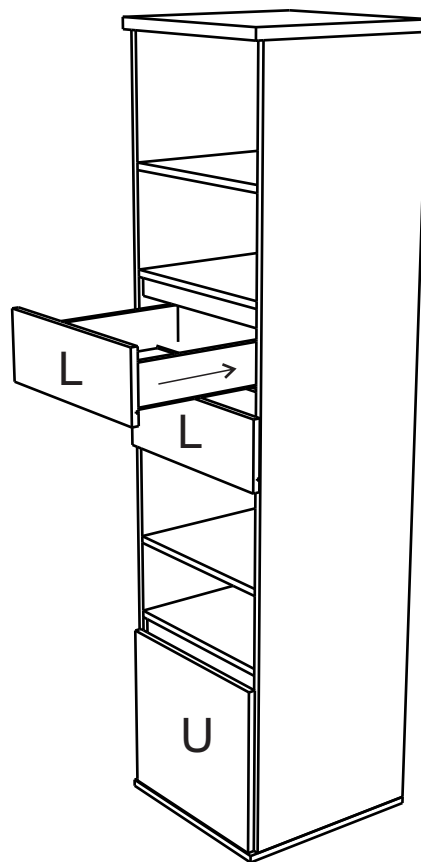

avaks
nábytok

REA AMY

26

	450
	1800
	400

1/1

1 	3 	5 	6 	9 	10 	11 							
kolík 8x35	22ks	tiahlo	32ks	excenter	32ks	krytka	16ks	skrutka zh 3,5x16	19ks	kľazák Herman	4ks	klinec 1,2x25	68ks

12 	17 	18 	19 	20 	21 	22 							
euroskrutka 6,3x11	12ks	podperka sklo 5x5	8ks	skrutka zh 5x25	8ks	konfirmát 7x50	14ks	výs. kolieskovy 350 mm	3páry	skrutka zh 4x25	2ks	Pd8	2ks

28 	
bezpečnostný uholník	1ks

							1x	1x

1ks 16x250x350

1ks 16x250x350

1ks 16x250x356

1

2

3.

7

8

a=b

9

10

11

12.