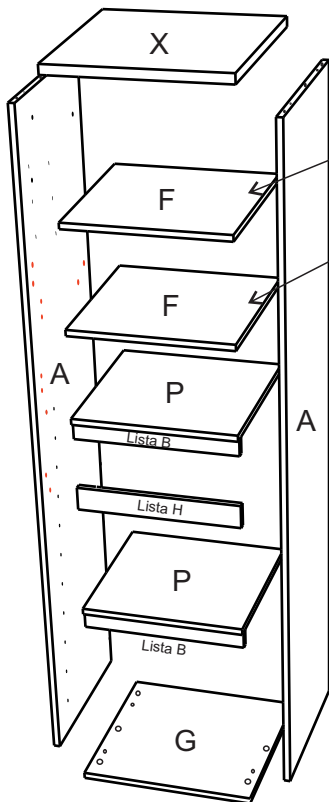

avaks
nábytok

REA AMY

26

	450
	1800
	400

1/1

1 	3 	5 	6 	9 	10 	11 							
kolík 8x35	22ks	tiahlo	32ks	excenter	32ks	krytka	16ks	skrutka zh 3,5x16	19ks	kľazák Herman	4ks	klinec 1,2x25	68ks

12 	17 	18 	19 	20 	21 	22 							
euroskrutka 6,3x11	12ks	podperka sklo 5x5	8ks	skrutka zh 5x25	8ks	konfirmát 7x50	14ks	výs. kolieskovy 350 mm	3páry	skrutka zh 4x25	2ks	Pd8	2ks

28 	
bezpečnostný uholník	1ks

							1x	1x

1ks 16x250x350

1ks 16x250x350

1ks 16x250x356

1

2

3.

A

A

4

6

L-2ks

5

2ks-lišta B*

lišta H*

7

8

a=b

9

10

11

12.