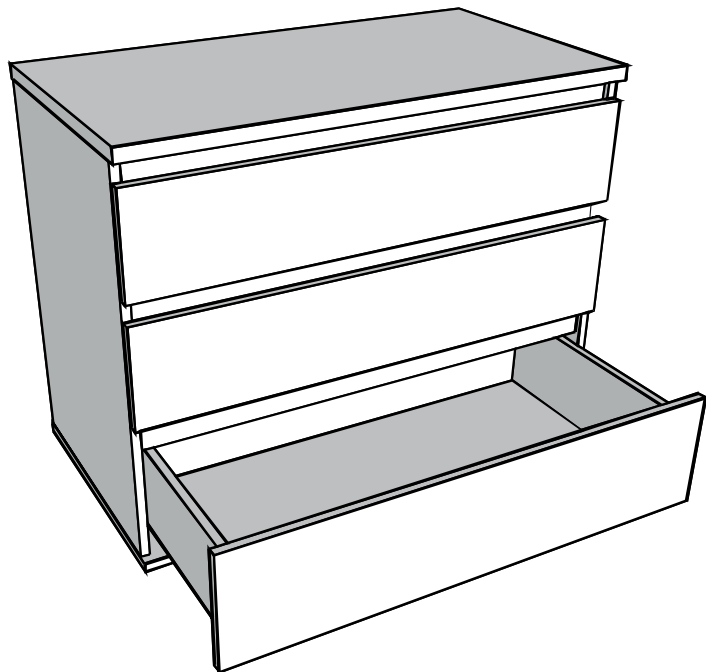

avaks
nábytok

REA AMY

2

	900
	738
	490

1/1

1 	2 	3 	4 	5 	6 	7 							
kolík 8x35	38ks	tiahlo	26ks	excenter	26ks	skrutka zh 5x25	8ks	výs. kolieskový 350 mm	3páry	euroskrutka 6,3x11	18ks	klinec 1,2x25	45ks

8 	9 	10 	11 				
konfirmát 7x50	12ks	skrutka zh 3,5x16	18ks	kĺzáč Herman	4ks	krytka	8ks