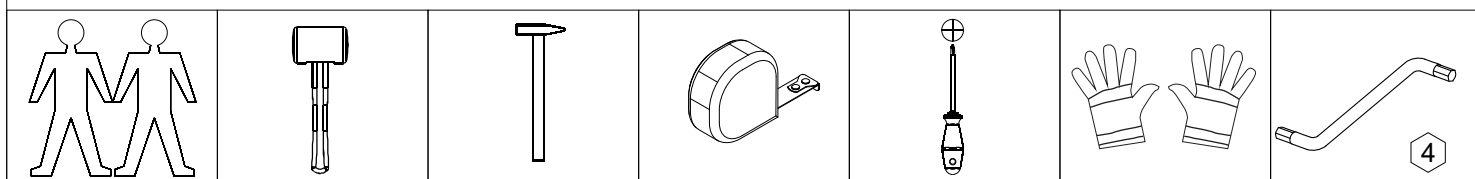

avaks
nábytok

REA AMY

2

	900
	738
	490

1/1

1 	2 	3 	4 	5 	6 	7 							
kolík 8x35	38ks	tiahlo	26ks	excenter	26ks	skrutka zh 5x25	8ks	výs. kolieskový 350 mm	3páry	euroskrutka 6,3x11	18ks	klinec 1,2x25	45ks

8 	9 	10 	11 				
konfirmát 7x50	12ks	skrutka zh 3,5x16	18ks	kĺzáč Herman	4ks	krytka	8ks