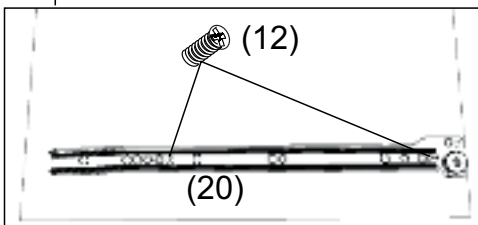

avaks
nábytok

REA AMY

18

	1310
	900
	400

1/1

1		3		4		5		6		9		10	
kolík 8x35	24ks	ťahlo	46ks	ťahlo obojstranné	6ks	excenter	58ks	krytka	58ks	skrutka zh 4x16	36ks	klzák Herman	6ks

11		12		18		19		20		21		22	
klinec 1,2x25	65ks	euroskrutka 6,3x11	24ks	skrutka zh 5x25	12ks	konfirmát 7x50	36ks	vys. kolieskovy 350 mm	6párov	skrutka zh 4x25	3ks	Pd8	3ks

23		25		26	
doraz nalepovací	12ks	skrutka zh 3x20	4ks	sedlárska podložka	4ks

3ks 16x50x414

3ks 16x60x414

4.

(10+18)

5.

C 2ks

(5)