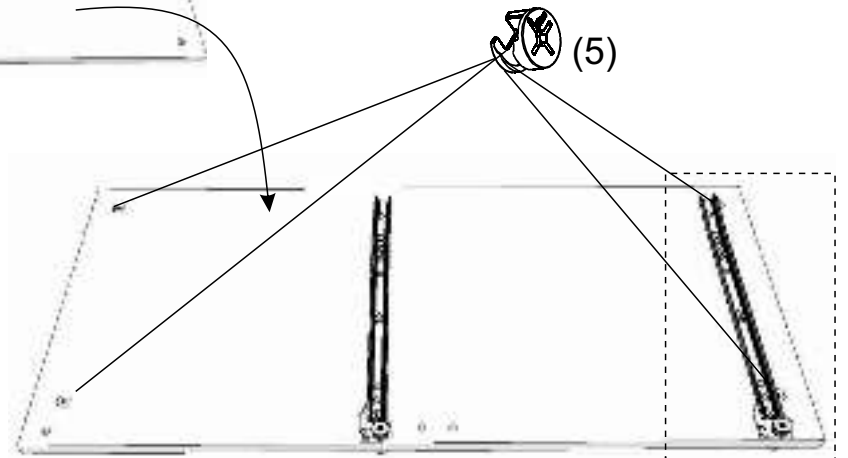

avaks
nábytok

REA AMY

18

	1310
	900
	400

1/1

1		3		4		5		6		9		10	
kolík 8x35	24ks	ťahlo	46ks	ťahlo obojstranné	6ks	excenter	58ks	krytka	58ks	skrutka zh 4x16	36ks	klzák Herman	6ks

11		12		18		19		20		21		22	
klinec 1,2x25	65ks	euroskrutka 6,3x11	24ks	skrutka zh 5x25	12ks	konfirmát 7x50	36ks	vys. kolieskovy 350 mm	6párov	skrutka zh 4x25	3ks	Pd8	3ks

23		25		26	
doraz nalepovací	12ks	skrutka zh 3x20	4ks	sedlárska podložka	4ks

3ks 16x50x414

3ks 16x60x414

4.

(10+18)

5.

C 2ks

(5)