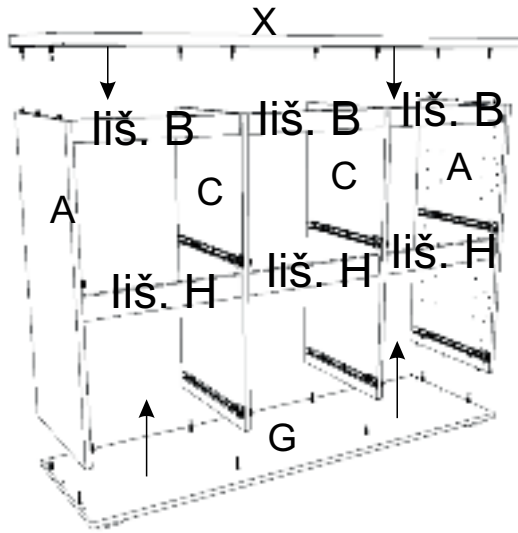

avaks
nábytok

REA AMY

18

	1310
	900
	400

1/1

1		3		4		5		6		9		10	
kolík 8x35	24ks	ťahlo	46ks	ťahlo obojstranné	6ks	excenter	58ks	krytka	58ks	skrutka zh 4x16	36ks	klzák Herman	6ks

11		12		18		19		20		21		22	
klinec 1,2x25	65ks	euroskrutka 6,3x11	24ks	skrutka zh 5x25	12ks	konfirmát 7x50	36ks	vys. kolieskovy 350 mm	6párov	skrutka zh 4x25	3ks	Pd8	3ks

23		25		26	
doraz nalepovací	12ks	skrutka zh 3x20	4ks	sedlárska podložka	4ks

3ks 16x50x414

3ks 16x60x414

4.

(10+18)

5.

C 2ks

(5)

8.

9.

10.

11.

12.