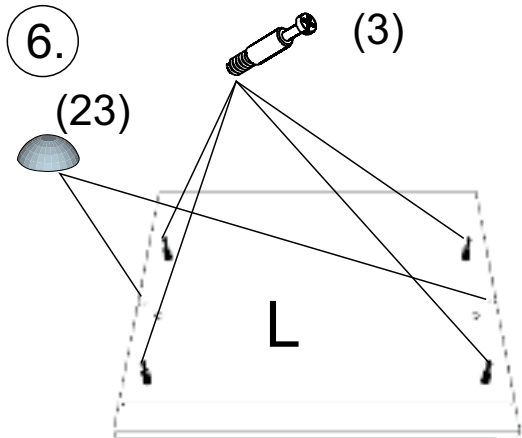

23		25		26	
doraz nalepovací	12ks	skrutka zh 3x20	4ks	sedlárska podložka	4ks

3ks 16x50x414

3ks 16x60x414

4.

(10+18)

5.

C 2ks

(5)