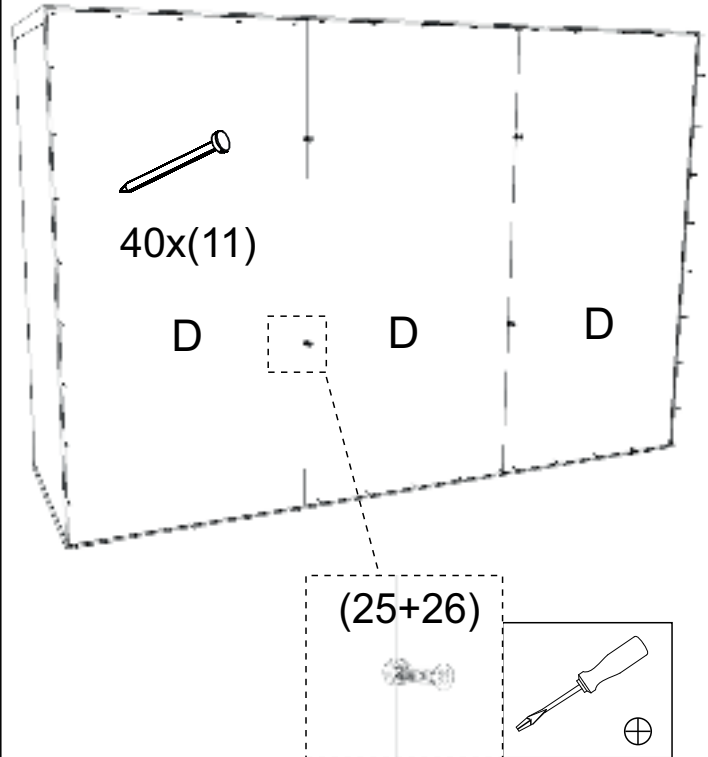

avaks
nábytok

REA AMY

18

	1310
	900
	400

1/1

1		3		4		5		6		9		10	
kolík 8x35	24ks	ťahlo	46ks	ťahlo obojstranné	6ks	excenter	58ks	krytka	58ks	skrutka zh 4x16	36ks	klzák Herman	6ks

11		12		18		19		20		21		22	
klinec 1,2x25	65ks	euroskrutka 6,3x11	24ks	skrutka zh 5x25	12ks	konfirmát 7x50	36ks	vys. kolieskovy 350 mm	6párov	skrutka zh 4x25	3ks	Pd8	3ks

23		25		26	
doraz nalepovací	12ks	skrutka zh 3x20	4ks	sedlárska podložka	4ks

3ks 16x50x414

3ks 16x60x414

4.

(10+18)

5.

C 2ks

(5)

8.

9.

10.

11.

12.