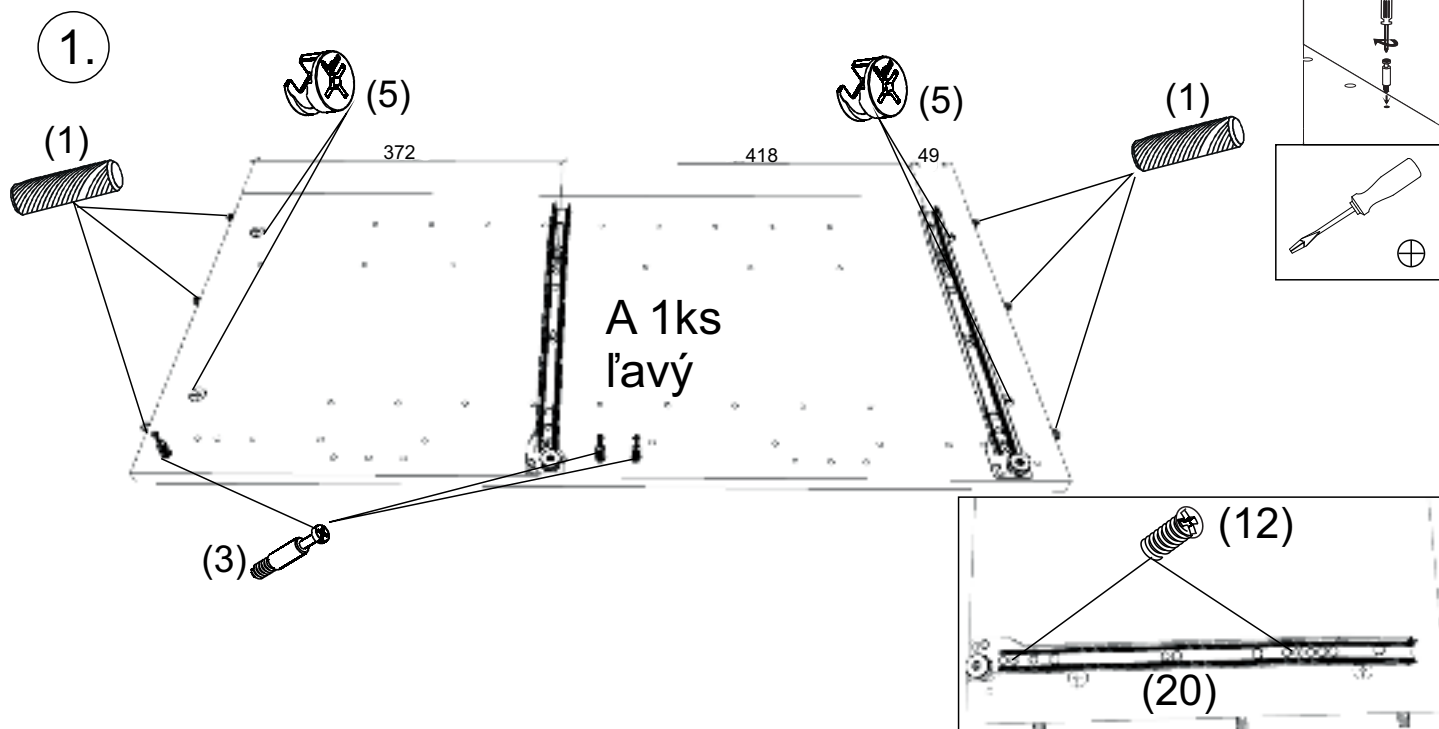

avaks
nábytok

REA AMY

18

	1310
	900
	400

1/1

1		3		4		5		6		9		10	
kolík 8x35	24ks	ťahlo	46ks	ťahlo obojstranné	6ks	excenter	58ks	krytka	58ks	skrutka zh 4x16	36ks	klzák Herman	6ks

11		12		18		19		20		21		22	
klinec 1,2x25	65ks	euroskrutka 6,3x11	24ks	skrutka zh 5x25	12ks	konfirmát 7x50	36ks	vys. kolieskovy 350 mm	6párov	skrutka zh 4x25	3ks	Pd8	3ks

23		25		26	
doraz nalepovací	12ks	skrutka zh 3x20	4ks	sedlárska podložka	4ks

3ks 16x50x414

3ks 16x60x414

4.

(10+18)

5.

C 2ks

(5)