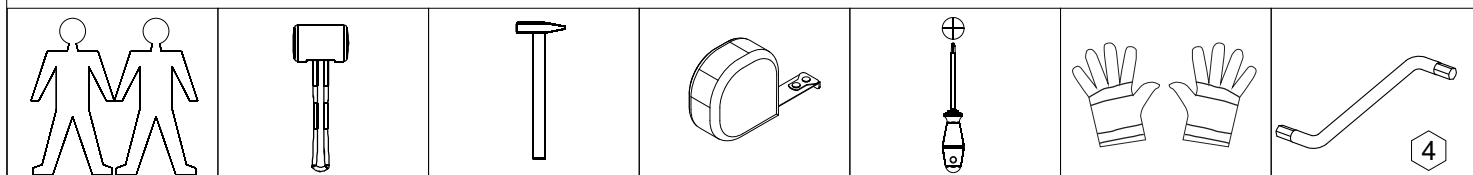

avaks
nábytok

REA AMY

18

	1310
	900
	400

1/1

1		3		4		5		6		9		10	
kolík 8x35	24ks	ťahlo	46ks	ťahlo obojstranné	6ks	excenter	58ks	krytka	58ks	skrutka zh 4x16	36ks	klzák Herman	6ks

11		12		18		19		20		21		22	
klinec 1,2x25	65ks	euroskrutka 6,3x11	24ks	skrutka zh 5x25	12ks	konfirmát 7x50	36ks	vys. kolieskovy 350 mm	6párov	skrutka zh 4x25	3ks	Pd8	3ks

23		25		26	
doraz nalepovací	12ks	skrutka zh 3x20	4ks	sedlárska podložka	4ks

3ks 16x50x414

3ks 16x60x414

4.

(10+18)

5.

C 2ks

(5)