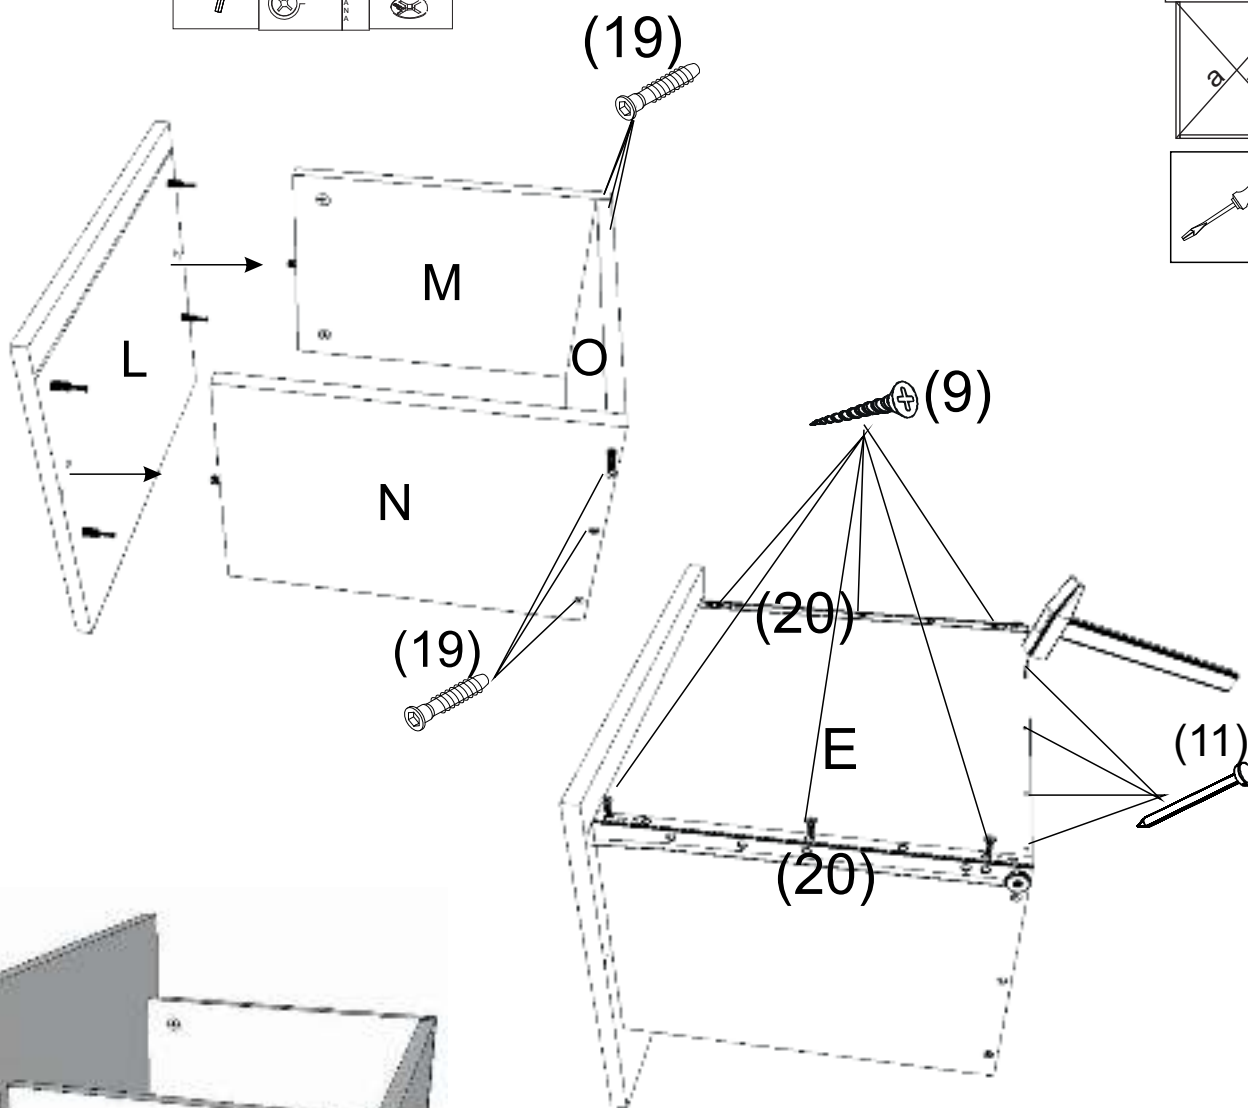

avaks
nábytok

REA AMY

18

	1310
	900
	400

1/1

1		3		4		5		6		9		10	
kolík 8x35	24ks	ťahlo	46ks	ťahlo obojstranné	6ks	excenter	58ks	krytka	58ks	skrutka zh 4x16	36ks	klzák Herman	6ks

11		12		18		19		20		21		22	
klinec 1,2x25	65ks	euroskrutka 6,3x11	24ks	skrutka zh 5x25	12ks	konfirmát 7x50	36ks	vys. kolieskovy 350 mm	6párov	skrutka zh 4x25	3ks	Pd8	3ks

23		25		26	
doraz nalepovací	12ks	skrutka zh 3x20	4ks	sedlárska podložka	4ks

3ks 16x50x414

3ks 16x60x414

4.

(10+18)

5.

C 2ks

(5)

8.

9.

10.

11.

12.