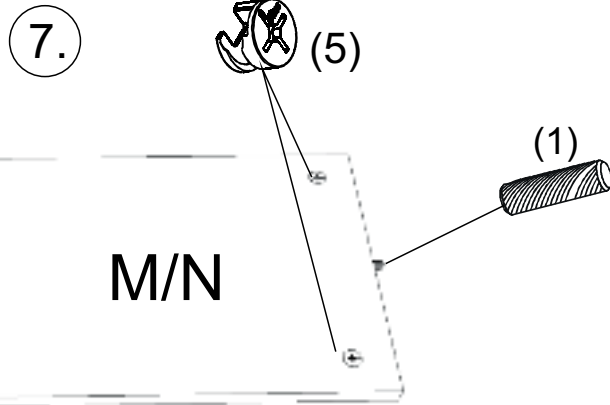

avaks
nábytok

REA AMY

18

	1310
	900
	400

1/1

1		3		4		5		6		9		10	
kolík 8x35	24ks	ťahlo	46ks	ťahlo obojstranné	6ks	excenter	58ks	krytka	58ks	skrutka zh 4x16	36ks	klzák Herman	6ks

11		12		18		19		20		21		22	
klinec 1,2x25	65ks	euroskrutka 6,3x11	24ks	skrutka zh 5x25	12ks	konfirmát 7x50	36ks	vys. kolieskovy 350 mm	6párov	skrutka zh 4x25	3ks	Pd8	3ks

23		25		26	
doraz nalepovací	12ks	skrutka zh 3x20	4ks	sedlárska podložka	4ks

3ks 16x50x414

3ks 16x60x414

4.

(10+18)

5.

C 2ks

(5)