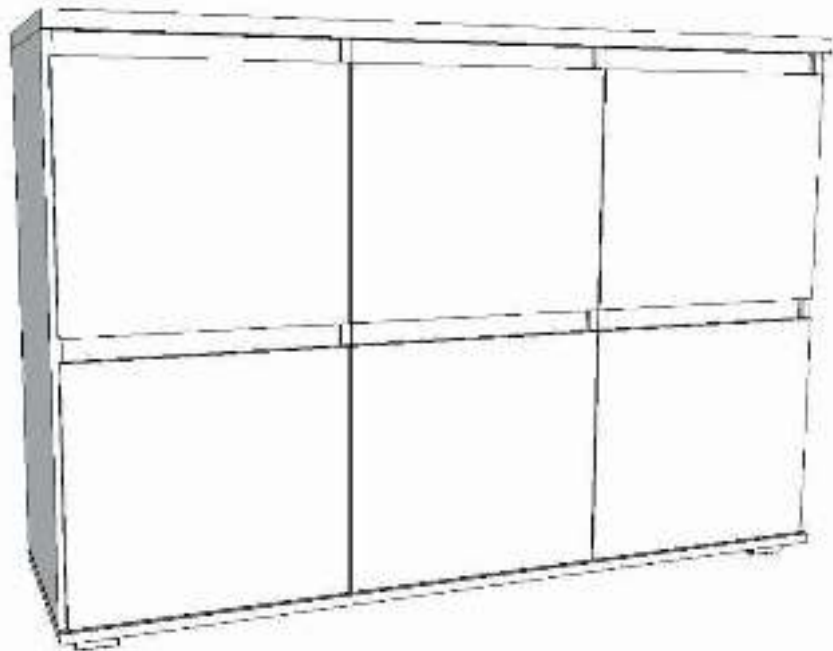

avaks
nábytok

REA AMY

18

	1310
	900
	400

1/1

1		3		4		5		6		9		10	
kolík 8x35	24ks	ťahlo	46ks	ťahlo obojstranné	6ks	excenter	58ks	krytka	58ks	skrutka zh 4x16	36ks	klzák Herman	6ks

11		12		18		19		20		21		22	
klinec 1,2x25	65ks	euroskrutka 6,3x11	24ks	skrutka zh 5x25	12ks	konfirmát 7x50	36ks	vys. kolieskovy 350 mm	6párov	skrutka zh 4x25	3ks	Pd8	3ks