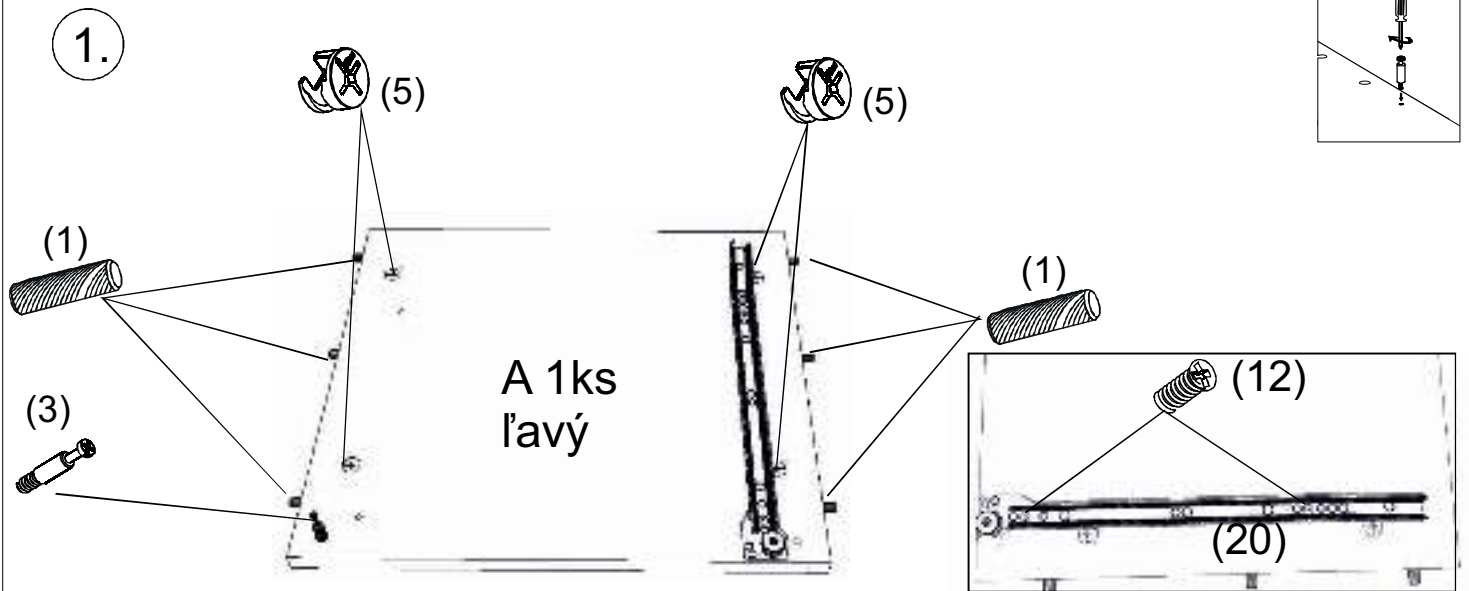

## 11

	880
	480
	400

1/1

<b>1</b> 	<b>3</b> 	<b>4</b> 	<b>5</b> 	<b>6</b> 	<b>9</b> 	<b>10</b> 							
kolík 8x35	16ks	tiahlo	22ks	tiahlo obojsstranné	1ks	excenter	24ks	krytka	24ks	skrutka zh 4x16	12ks	kľazák Herman	5ks
<b>11</b> 	<b>12</b> 	<b>18</b> 	<b>19</b> 	<b>20</b> 	<b>21</b> 	<b>22</b> 							
klinec 1,2x25	50ks	euroskrutka 6,3x11	8ks	skrutka zh 5x25	10ks	konfirmát 7x50	12ks	výs. kolieskovy 350 mm	2páry	skrutka zh 4x25	2ks	Pd8	2ks
<b>23</b> 													
doraz nalepovací	4ks												

4

1 2 3 4 5 6 7 8 9 10 11 12 13 14 15 16 17 18 19

2ks 16x50x414

4.

 (10+18)

5.

6.

7.