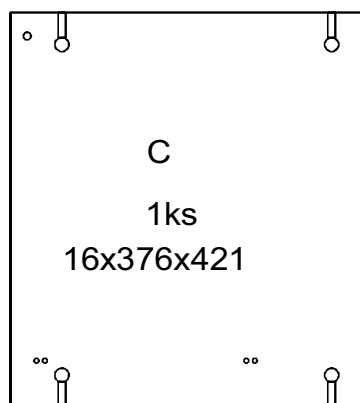

## 11

	880
	480
	400

1/1

<b>1</b> 	<b>3</b> 	<b>4</b> 	<b>5</b> 	<b>6</b> 	<b>9</b> 	<b>10</b> 							
kolík 8x35	16ks	tiahlo	22ks	tiahlo obojsstranné	1ks	excenter	24ks	krytka	24ks	skrutka zh 4x16	12ks	kľazák Herman	5ks
<b>11</b> 	<b>12</b> 	<b>18</b> 	<b>19</b> 	<b>20</b> 	<b>21</b> 	<b>22</b> 							
klinec 1,2x25	50ks	euroskrutka 6,3x11	8ks	skrutka zh 5x25	10ks	konfirmát 7x50	12ks	výs. kolieskovy 350 mm	2páry	skrutka zh 4x25	2ks	Pd8	2ks
<b>23</b> 													
doraz nalepovací	4ks												

4

1 2 3 4 5 6 7 8 9 10 11 12 13 14 15 16 17 18 19

2ks 16x50x414

4.

 (10+18)

5.

6.

7.