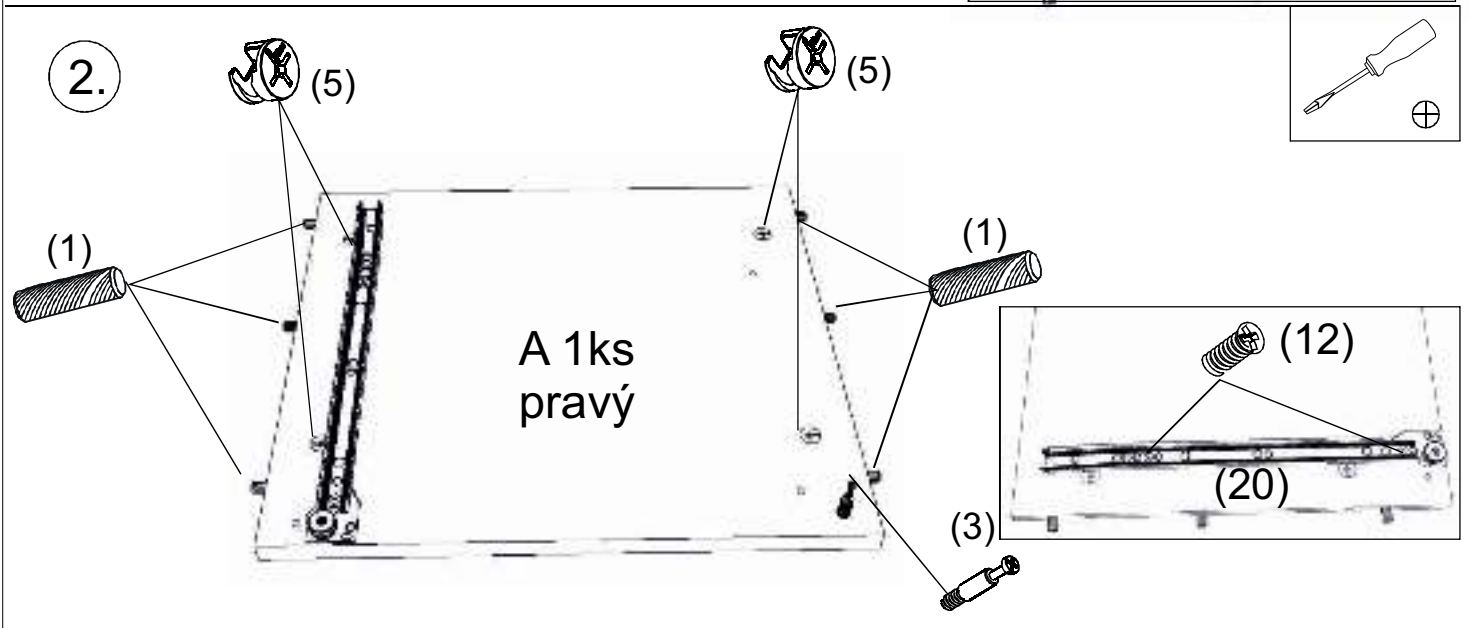

## 11

	880
	480
	400

1/1

<b>1</b> 	<b>3</b> 	<b>4</b> 	<b>5</b> 	<b>6</b> 	<b>9</b> 	<b>10</b> 							
kolík 8x35	16ks	tiahlo	22ks	tiahlo obojsstranné	1ks	excenter	24ks	krytka	24ks	skrutka zh 4x16	12ks	kľazák Herman	5ks
<b>11</b> 	<b>12</b> 	<b>18</b> 	<b>19</b> 	<b>20</b> 	<b>21</b> 	<b>22</b> 							
klinec 1,2x25	50ks	euroskrutka 6,3x11	8ks	skrutka zh 5x25	10ks	konfirmát 7x50	12ks	výs. kolieskovy 350 mm	2páry	skrutka zh 4x25	2ks	Pd8	2ks
<b>23</b> 													
doraz nalepovací	4ks												

4

1 2 3 4 5 6 7 8 9 10 11 12 13 14 15 16 17 18 19

2ks 16x50x414

4.

 (10+18)

5.

6.

7.