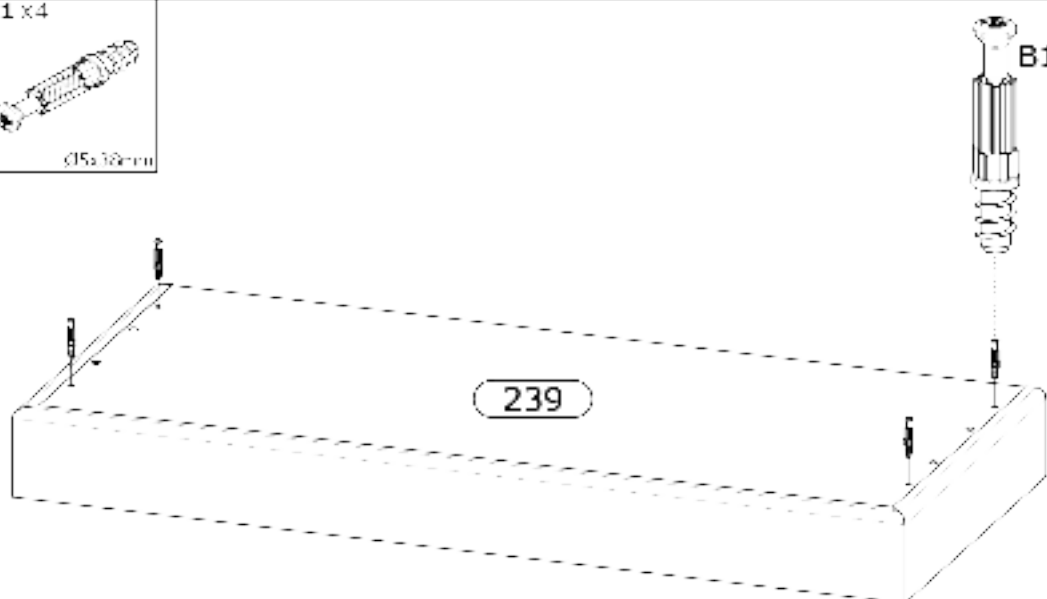

Royal

W4D

A1 x17 Ø3x22mm	B1 x17 Ø3x28mm	C1 x17 Ø15x12mm	E1 x17 Ø3x10mm	G1 x48 2mm
H x1 1,795 mm	J6 x12 Ø21mm	T4 x2 75x28x18 mm	U7 x1 18x22 mm	W2 x20 Ø3x20mm
X3 x3 Ø4x7mm	Y1 x6 Ø8x15 mm	Y5 x6 Ø15x20 mm	Z1 x6 Ø3x10, H=2	Z3 x6 Ø3x 2-0

Nr	Lj[mm]	Wj[mm]	H mm]	PCS	Box
016	850	395	10	2	2/4
020	1049	395	10	2	4/4
139	1760	335	15	1	1/4
140	1760	335	15	1	1/4
238	870	380	72	1	5/4
239	1287	428,5	86	1	5/4
321	770	335	15	3	1/4
322	770	335	15	1	1/4
523	1,795	368	2,5	2	1/4

1

B1 x4
Ø5x38mm

2

B1 x4
Ø5x18mm

3

A1 x4
Ø3x35mm

C1 x4
Ø1.5x12mm

4

8

9

G1 x 48

46mm

H x 1

1795 mm

Y5 x 8

Ø15 x 20 mm