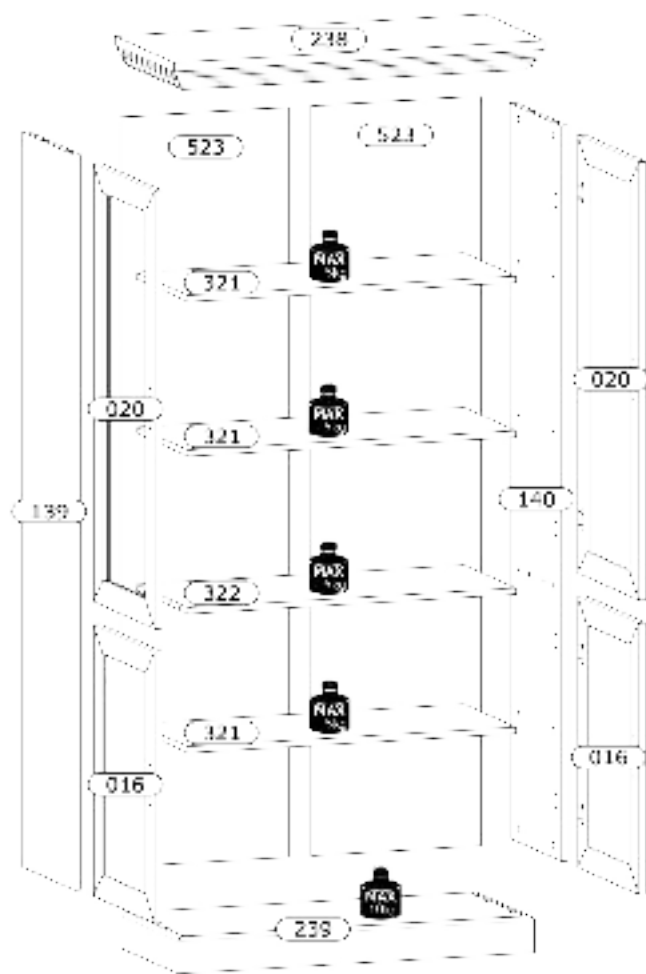

Royal

W4D

A1 x17 Ø3x22mm	B1 x17 Ø3x28mm	C1 x17 Ø15x12mm	E1 x17 Ø3x10mm	G1 x48 2mm
H x1 1,795 mm	J6 x12 Ø21mm	T4 x2 75x28x18 mm	U7 x1 18x22 mm	W2 x20 Ø3x20mm
X3 x3 Ø4x7mm	Y1 x6 Ø8x15 mm	Y5 x6 Ø15x20 mm	Z1 x6 Ø3x10, H=2	Z3 x6 Ø3x 2-0

Nr	Lj[mm]	Wj[mm]	H mm]	PCS	Box
016	850	395	10	2	2/4
020	1049	395	10	2	4/4
139	1760	335	15	1	1/4
140	1760	335	15	1	1/4
238	870	380	72	1	5/4
239	1287	428,5	86	1	5/4
321	770	335	15	3	1/4
322	770	335	15	1	1/4
523	1,795	368	2,5	2	1/4

1

B1 x4
Ø5x38mm

2

B1 x4
Ø5x18mm

3

A1 x4
Ø3x35mm

C1 x4
Ø1.5x12mm

4

A1 x 8

38x35mm

B1 x 4

15x38mm

C1 x 8

15x10mm

Z1 x 8

30x40, 2x2