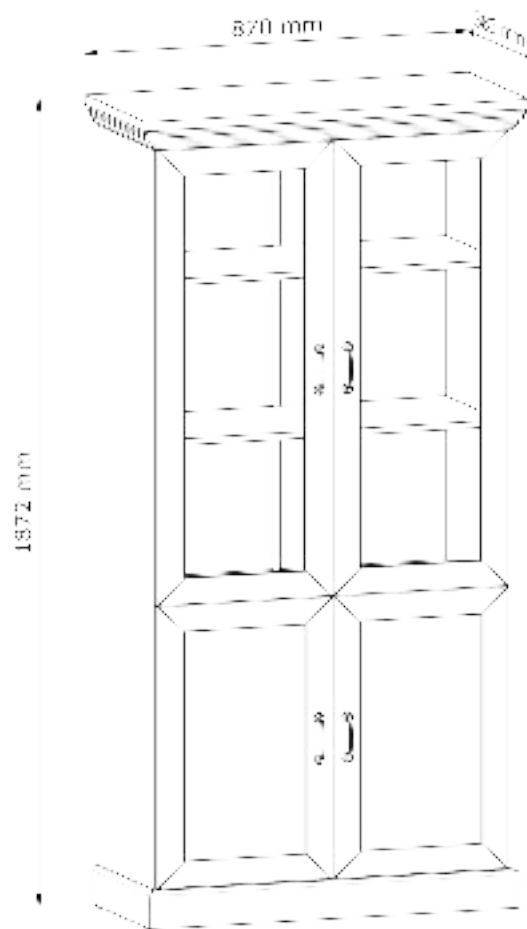

Royal

W4D

A1 x17 Ø3x22mm	B1 x17 Ø3x28mm	C1 x17 Ø15x12mm	E1 x17 Ø3x10mm	G1 x48 2mm
H x1 1,795 mm	J6 x12 Ø21mm	T4 x2 75x28x18 mm	U7 x1 18x22 mm	W2 x20 Ø3x20mm
X3 x3 Ø4x7mm	Y1 x6 Ø8x15 mm	Y5 x6 Ø15x20 mm	Z1 x6 Ø3x10, H=2	Z3 x6 Ø3x 2-0

Nr	Lj[mm]	Wj[mm]	H mm]	PCS	Box
016	850	395	10	2	2/4
020	1049	395	10	2	4/4
139	1760	335	15	1	1/4
140	1760	335	15	1	1/4
238	870	380	72	1	5/4
239	1287	428,5	86	1	5/4
321	770	335	15	3	1/4
322	770	335	15	1	1/4
523	1,795	368	2,5	2	1/4

1

B1 x4
Ø5x38mm

2

B1 x4
Ø5x18mm

3

A1 x4
Ø3x35mm

C1 x4
Ø1.5x12mm

4

A1 x 8

38x35mm

B1 x 4

15x38mm

C1 x 8

15x10mm

Z1 x 8

30x40, 2x2