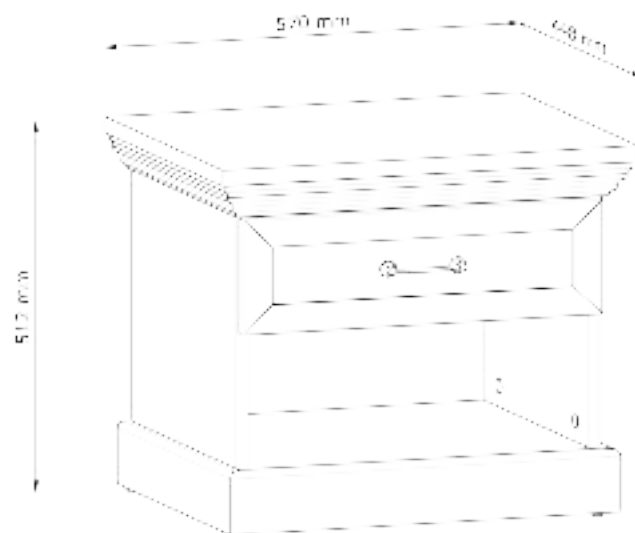

Royal

SN

A1 x 2 Ø9x35mm	B1 x 10 Ø5x38mm	C1 x 8 Ø15x12mm	C2 x 2 Ø12x10mm	G1 x 16 25mm
J1 x 2 Ø21mm	J6 x 4 Ø21mm	P10-CL x 1 350mm	P10-CR x 1 350mm	P10-DL x 1 350mm
P10-DR x 1 350mm	U7 x 1 1.8x22mm	W2 x 4 Ø3.5x16mm	W8 x 4 Ø3x25mm	X2 x 2 M4x15mm
Y1 x 2 Ø8x1.5mm	Y5 x 8 Ø.5x20mm			

Nr	L[mm]	W[mm]	H[mm]	PCS	BOX
006	435	100	15	1	1/2
112	400	400	15	1	1/2
153	400	400	15	1	1/2
237	570	415	72	1	2/2
240	557	428,5	88	1	2/2
506	435	351	2,5	1	1/2
507	435	437	2,5	1	2
W036	1145	100	12	1	2/2

1

B1 x 4
Ø x 38 mm

2

B1 x 4
Ø x 38 mm

3

A1 x 8
Ø x 35 mm

C1 x 8
515 x 2 mm

4

5

6

Y5 x B
Ø12x20mm

7

G1 x 16
26mm

A=B ≡ 90°

G1

8