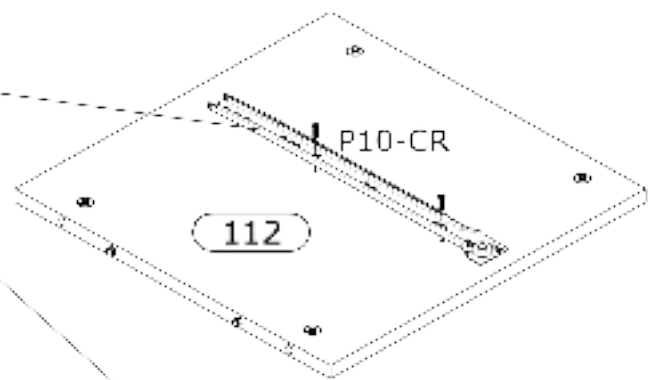

Royal

SN

A1 x 2 Ø9x35mm	B1 x 10 Ø5x38mm	C1 x 8 Ø15x12mm	C2 x 2 Ø12x10mm	G1 x 16 25mm
J1 x 2 Ø21mm	J6 x 4 Ø21mm	P10-CL x 1 350mm	P10-CR x 1 350mm	P10-DL x 1 350mm
P10-DR x 1 350mm	U7 x 1 1.8x22mm	W2 x 4 Ø3.5x16mm	W8 x 4 Ø3x25mm	X2 x 2 M4x15mm
Y1 x 2 Ø8x1.5mm	Y5 x 8 Ø.5x20mm			

Nr	L[mm]	W[mm]	H[mm]	PCS	BOX
006	435	100	15	1	1/2
112	400	400	15	1	1/2
153	400	400	15	1	1/2
237	570	415	72	1	2/2
240	557	428,5	88	1	2/2
506	435	351	2,5	1	1/2
507	435	437	2,5	1	2
W036	1145	100	12	1	2/2

1

B1 x 4
Ø x 38 mm

2

B1 x 4
Ø x 38 mm

3

A1 x 8
Ø x 35 mm

C1 x 8
515 x 2 mm

4

5

6

Y5 x B
Ø12x20mm

7

G1 x 16
26mm

A=B ≡ 90°

G1

8