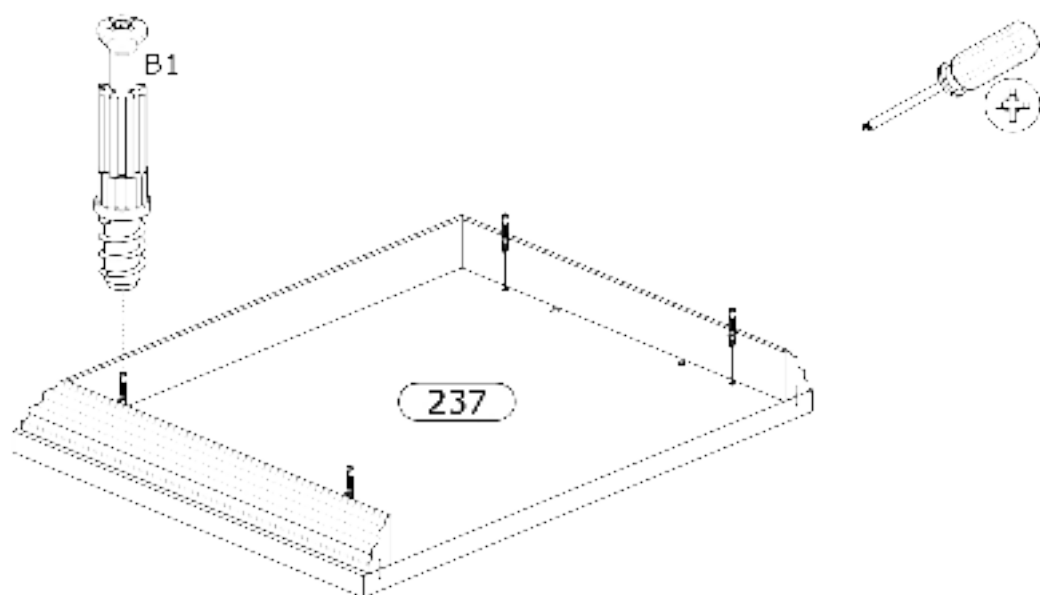

Royal

SN

A1 x 2 Ø9x35mm	B1 x 10 Ø5x38mm	C1 x 8 Ø15x12mm	C2 x 2 Ø12x10mm	G1 x 16 25mm
J1 x 2 Ø21mm	J6 x 4 Ø21mm	P10-CL x 1 350mm	P10-CR x 1 350mm	P10-DL x 1 350mm
P10-DR x 1 350mm	U7 x 1 1.8x22mm	W2 x 4 Ø3.5x16mm	W8 x 4 Ø3x25mm	X2 x 2 M4x15mm
Y1 x 2 Ø8x1.5mm	Y5 x 8 Ø.5x20mm			

Nr	L[mm]	W[mm]	H[mm]	PCS	BOX
006	435	100	15	1	1/2
112	400	400	15	1	1/2
153	400	400	15	1	1/2
237	570	415	72	1	2/2
240	557	428,5	88	1	2/2
506	435	351	2,5	1	1/2
507	435	437	2,5	1	2
W036	1145	100	12	1	2/2

1

B1 x 4
Ø x 38 mm

2

B1 x 4
Ø x 38 mm

3

A1 x 8
Ø x 35 mm

C1 x 8
515 x 2 mm

4

5

6

Y5 x B
Ø12x20mm

7

G1 x 16
26mm

A=B ≡ 90°

G1

8