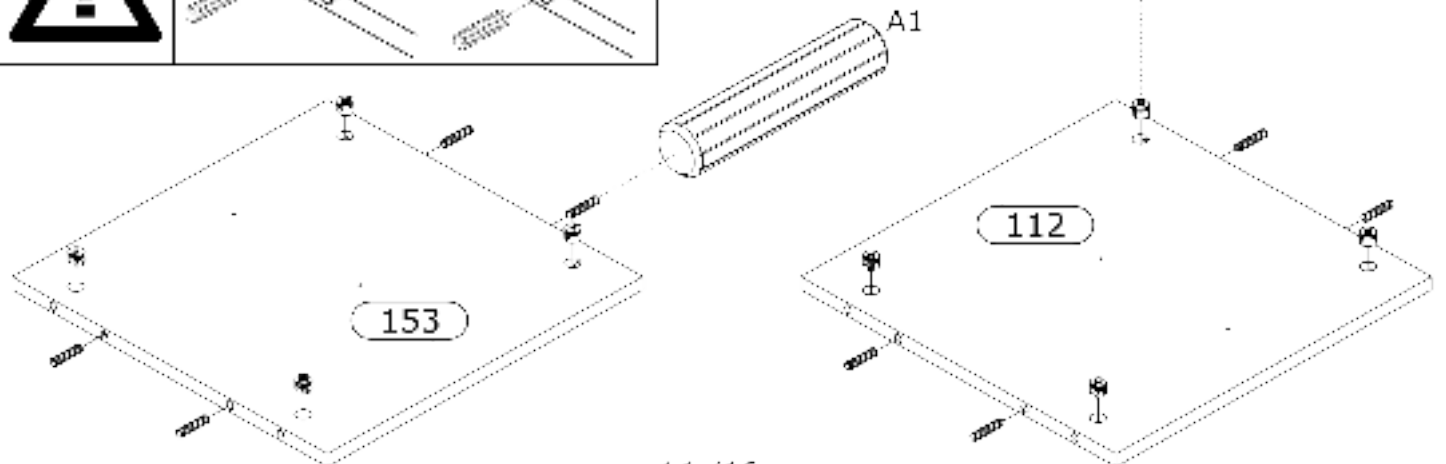

Royal

SN

A1 x 2 Ø9x35mm	B1 x 10 Ø5x38mm	C1 x 8 Ø15x12mm	C2 x 2 Ø12x10mm	G1 x 16 25mm
J1 x 2 Ø21mm	J6 x 4 Ø21mm	P10-CL x 1 350mm	P10-CR x 1 350mm	P10-DL x 1 350mm
P10-DR x 1 350mm	U7 x 1 1.8x22mm	W2 x 4 Ø3.5x16mm	W8 x 4 Ø3x25mm	X2 x 2 M4x15mm
Y1 x 2 Ø8x1.5mm	Y5 x 8 Ø.5x20mm			

1

B1 x 4
Ø x 38 mm

2

B1 x 4
Ø x 38 mm

3

A1 x 8
Ø x 35 mm

C1 x 8
515 x 2 mm

4

5

6

Y5 x B
Ø12x20mm

7

G1 x 16
26mm

A=B ≡ 90°

G1

8