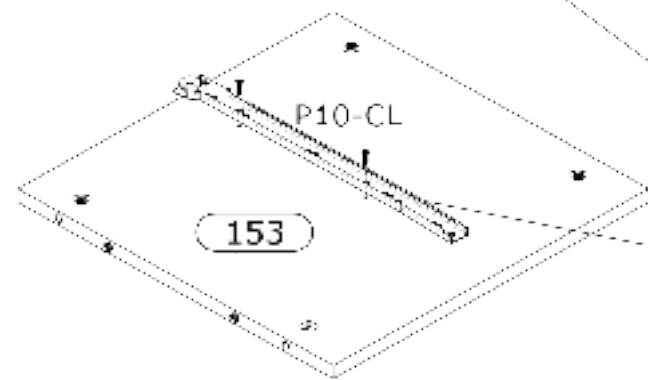

Royal

SN

A1 x 2 Ø9x35mm	B1 x 10 Ø5x38mm	C1 x 8 Ø15x12mm	C2 x 2 Ø12x10mm	G1 x 16 25mm
J1 x 2 Ø21mm	J6 x 4 Ø21mm	P10-CL x 1 350mm	P10-CR x 1 350mm	P10-DL x 1 350mm
P10-DR x 1 350mm	U7 x 1 1.8x22mm	W2 x 4 Ø3.5x16mm	W8 x 4 Ø3x25mm	X2 x 2 M4x15mm
Y1 x 2 Ø8x1.5mm	Y5 x 8 Ø.5x20mm			

Nr	L[mm]	W[mm]	H[mm]	PCS	BOX
006	435	100	15	1	1/2
112	400	400	15	1	1/2
153	400	400	15	1	1/2
237	570	415	72	1	2/2
240	557	428,5	88	1	2/2
506	435	351	2,5	1	1/2
507	435	437	2,5	1	2
W036	1145	100	12	1	2/2

1

B1 x 4
Ø x 38 mm

2

B1 x 4
Ø x 38 mm

3

A1 x 8
Ø x 35 mm

C1 x 8
515 x 2 mm

4

5

6

Y5 x B
Ø12x20mm

7

G1 x 16
26mm

A=B ≡ 90°

G1

8