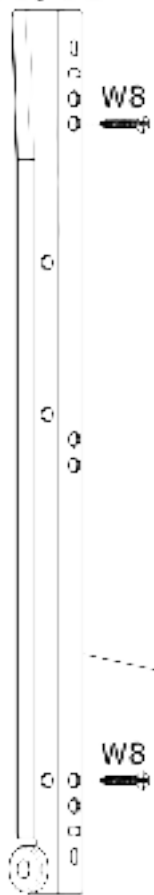

Royal

SN

A1 x 2 Ø9x35mm	B1 x 10 Ø5x38mm	C1 x 8 Ø15x12mm	C2 x 2 Ø12x10mm	G1 x 16 25mm
J1 x 2 Ø21mm	J6 x 4 Ø21mm	P10-CL x 1 350mm	P10-CR x 1 350mm	P10-DL x 1 350mm
P10-DR x 1 350mm	U7 x 1 1.8x22mm	W2 x 4 Ø3.5x16mm	W8 x 4 Ø3x25mm	X2 x 2 M4x15mm
Y1 x 2 Ø8x1.5mm	Y5 x 8 Ø.5x20mm			

Nr	L[mm]	W[mm]	H[mm]	PCS	BOX
006	435	100	15	1	1/2
112	400	400	15	1	1/2
153	400	400	15	1	1/2
237	570	415	72	1	2/2
240	557	428,5	88	1	2/2
506	435	351	2,5	1	1/2
507	435	437	2,5	1	2
W036	1145	100	12	1	2/2

1

B1 x 4
Ø x 38 mm

2

B1 x 4
Ø x 38 mm

3

A1 x 8
Ø x 35 mm

C1 x 8
515 x 2 mm

4

11

P10-DL×1

50mm

P10-DR×1

35mm

W8×4

Ø3x23mm

P10-DL