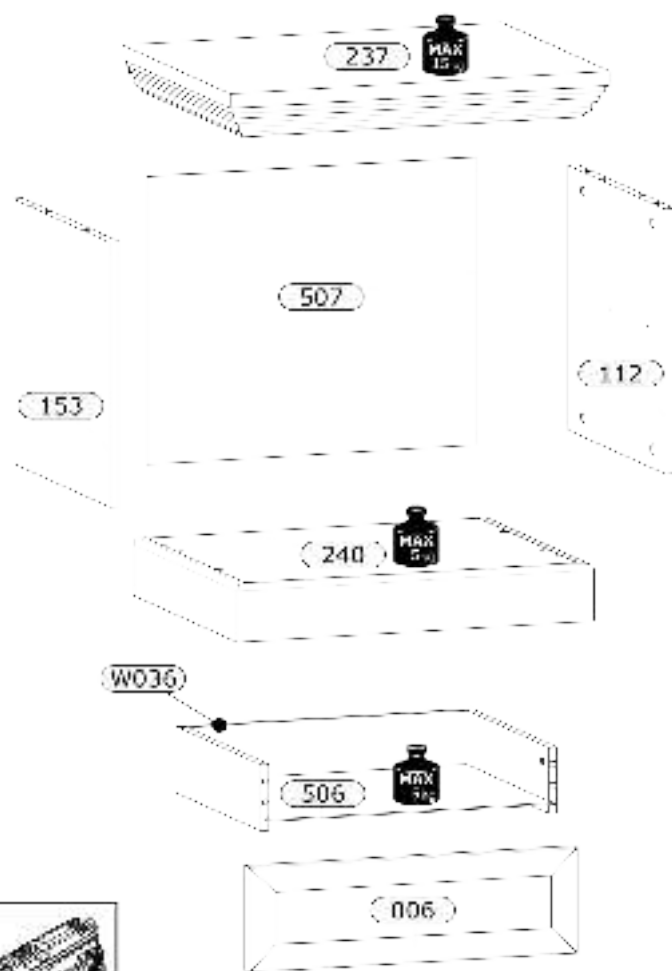

Royal

SN

A1 x 2 Ø9x35mm	B1 x 10 Ø5x38mm	C1 x 8 Ø15x12mm	C2 x 2 Ø12x10mm	G1 x 16 25mm
J1 x 2 Ø21mm	J6 x 4 Ø21mm	P10-CL x 1 350mm	P10-CR x 1 350mm	P10-DL x 1 350mm
P10-DR x 1 350mm	U7 x 1 1.8x22mm	W2 x 4 Ø3.5x16mm	W8 x 4 Ø3x25mm	X2 x 2 M4x15mm
Y1 x 2 Ø8x1.5mm	Y5 x 8 Ø.5x20mm			

Nr	L[mm]	W[mm]	H[mm]	PCS	BOX
006	435	100	15	1	1/2
112	400	400	15	1	1/2
153	400	400	15	1	1/2
237	570	415	72	1	2/2
240	557	428,5	88	1	2/2
506	435	351	2,5	1	1/2
507	435	437	2,5	1	2
W036	1145	100	12	1	2/2

1

B1 x 4
Ø x 38 mm

2

B1 x 4
Ø x 38 mm

3

A1 x 8
Ø x 35 mm

C1 x 8
515 x 2 mm

4

5

6

Y5 x B
Ø12x20mm

7

G1 x 16
26mm

A=B ≡ 90°

G1

8