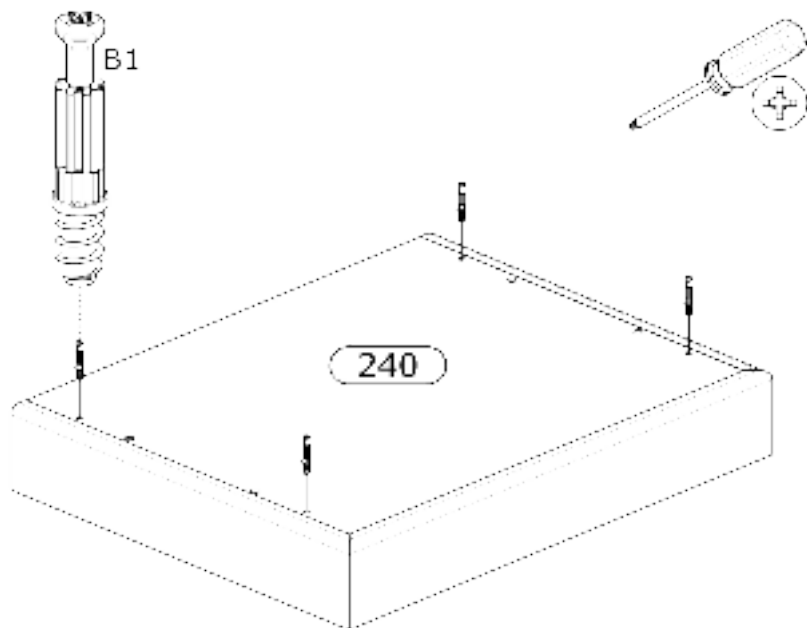

Royal

SN

A1 x 2 Ø9x35mm	B1 x 10 Ø5x38mm	C1 x 8 Ø15x12mm	C2 x 2 Ø12x10mm	G1 x 16 25mm
J1 x 2 Ø21mm	J6 x 4 Ø21mm	P10-CL x 1 350mm	P10-CR x 1 350mm	P10-DL x 1 350mm
P10-DR x 1 350mm	U7 x 1 1.8x22mm	W2 x 4 Ø3.5x16mm	W8 x 4 Ø3x25mm	X2 x 2 M4x15mm
Y1 x 2 Ø8x1.5mm	Y5 x 8 Ø.5x20mm			

Nr	L[mm]	W[mm]	H[mm]	PCS	BOX
006	435	100	15	1	1/2
112	400	400	15	1	1/2
153	400	400	15	1	1/2
237	570	415	72	1	2/2
240	557	428,5	88	1	2/2
506	435	351	2,5	1	1/2
507	435	437	2,5	1	2
W036	1145	100	12	1	2/2

1

B1 x 4
Ø x 38 mm

2

B1 x 4
Ø x 38 mm

3

A1 x 8
Ø x 35 mm

C1 x 8
515 x 2 mm

4

5

6

Y5 x B
Ø12x20mm

7

G1 x 16
26mm

A=B ≡ 90°

G1

8