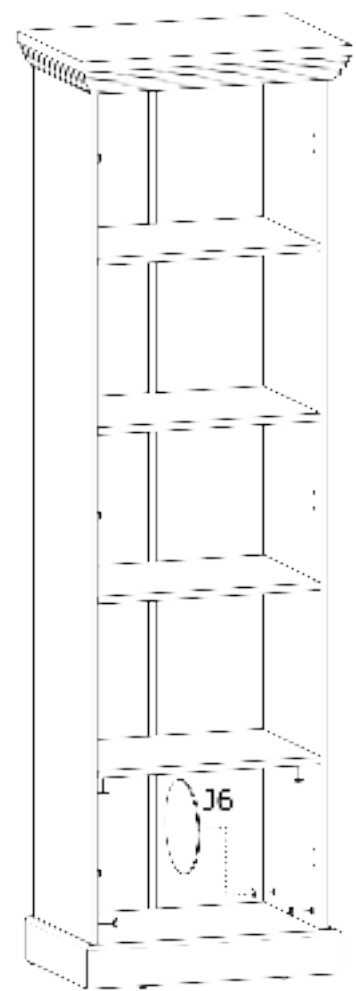

Royal

S1D

Nr	Länge	W[mm]	Tiefe	PCS	Box
001	1702	485	18	-	203
102	1760	335	15	-	103
103	1760	335	15	-	103
248	537	363,5	66	-	303
249	570	363	72	-	303
301	470	335	15	3	103
302	470	335	15	-	103
501	1735	217	2,5	2	103

1

B1 x 4
Ø5x38mm

2

B1 x 4
Ø5x38mm

3

A1 x 4
Ø8x35mm

C1 x 4
Ø15x12mm

➔ 4

➔ 5

4

A1 x 6

B1 x 4

C1 x 5

E1 x 12

Z1 x 3

5

9

10

11

J6 x12

 Ø21mm

12

W2 x6 Y1 x2 Z3 x1
  
 Ø3,5 x 6mm Ø6 x 1,5mm Ø35, ZNC

13