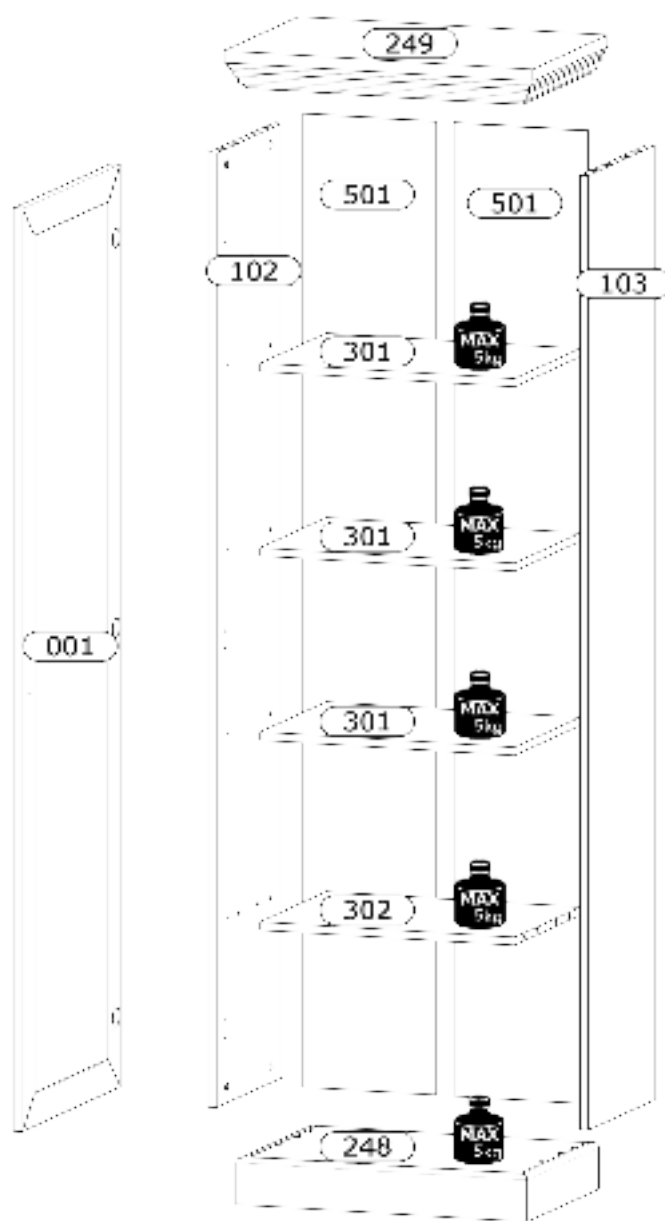

Royal

S1D

Nr	Länge	W[mm]	Tiefe	PCS	Box
001	1702	485	18	-	203
102	1760	335	15	-	103
103	1760	335	15	-	103
248	537	363,5	66	-	303
249	570	363	72	-	303
301	470	335	15	3	103
302	470	335	15	-	103
501	1735	217	2,5	2	103

1

B1 x 4
Ø5x38mm

2

B1 x 4
Ø5x38mm

3

A1 x 4
Ø8x35mm

C1 x 4
Ø15x12mm

➔ 4

➔ 5

4

A1 x 6

B1 x 4

C1 x 5

E1 x 12

Z1 x 3

5

9

10

11

J6 x12

 Ø21mm

12

W2 x6 Y1 x2 Z3 x1
  
 Ø3,5 x 6mm Ø6 x 1,5mm Ø35, ZNC

13