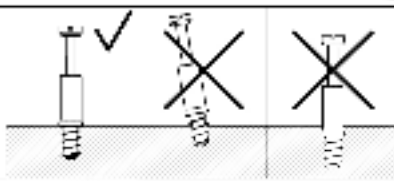

Royal

S1D

Nr	Länge	W[mm]	Tiefe	PCS	Box
001	1702	485	18	-	203
102	1760	335	15	-	103
103	1760	335	15	-	103
248	537	363,5	66	-	303
249	570	363	72	-	303
301	470	335	15	3	103
302	470	335	15	-	103
501	1735	217	2,5	2	103

1

B1 x 4
Ø5x38mm

2

B1 x 4
Ø5x38mm

3

A1 x 4
Ø8x35mm

C1 x 4
Ø15x12mm

➔ 4