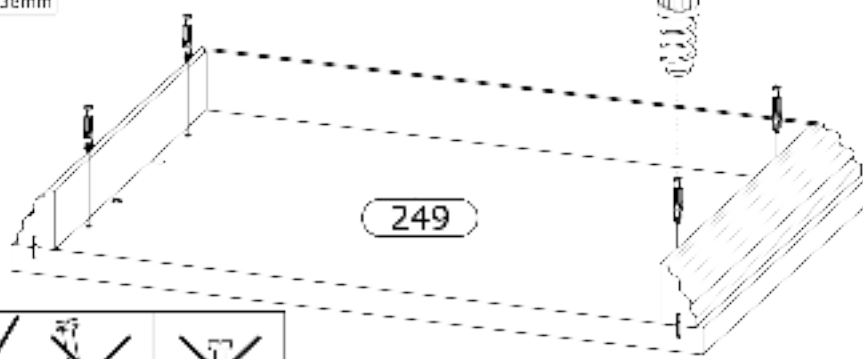

Royal

S1D

Nr	Länge	W[mm]	Tiefe	PCS	Box
001	1702	485	18	-	203
102	1760	335	15	-	103
103	1760	335	15	-	103
248	537	363,5	66	-	303
249	570	363	72	-	303
301	470	335	15	3	103
302	470	335	15	-	103
501	1735	217	2,5	2	103

1

B1 x 4
Ø5x38mm

2

B1 x 4
Ø5x38mm

3

A1 x 4
Ø8x35mm

C1 x 4
Ø15x12mm

➔ 4