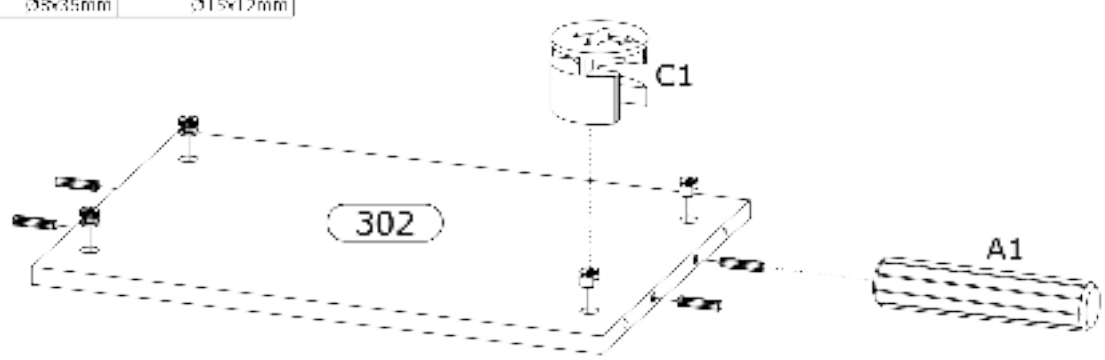

Royal

S1D

Nr	Länge	W[mm]	Tiefe	PCS	Box
001	1702	485	18	-	203
102	1760	335	15	-	103
103	1760	335	15	-	103
248	537	363,5	66	-	303
249	570	363	72	-	303
301	470	335	15	3	103
302	470	335	15	-	103
501	1735	217	2,5	2	103

1

B1 x 4
Ø5x38mm

2

B1 x 4
Ø5x38mm

3

A1 x 4
Ø8x35mm

C1 x 4
Ø15x12mm

➔ 4

➔ 5

4

A1 x 6

B1 x 4

C1 x 5

E1 x 12

Z1 x 3

5