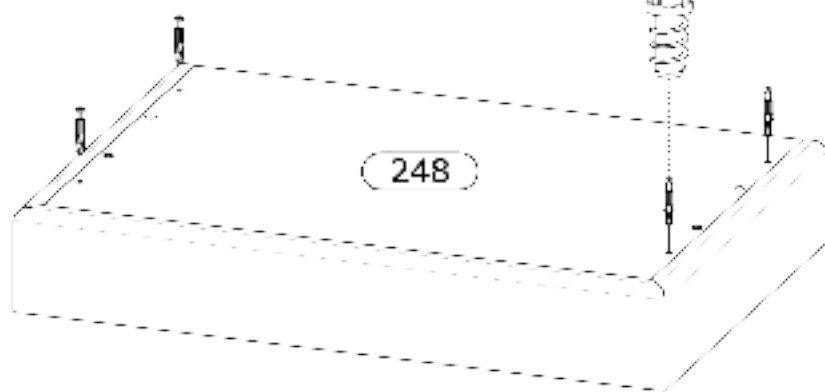

Royal

S1D

Nr	Länge	W[mm]	Tiefe	PCS	Box
001	1702	485	18	-	203
102	1760	335	15	-	103
103	1760	335	15	-	103
248	537	363,5	66	-	303
249	570	363	72	-	303
301	470	335	15	3	103
302	470	335	15	-	103
501	1735	217	2,5	2	103

1

B1 x 4
Ø5x38mm

2

B1 x 4
Ø5x38mm

3

A1 x 4
Ø8x35mm

C1 x 4
Ø15x12mm

➔ 4