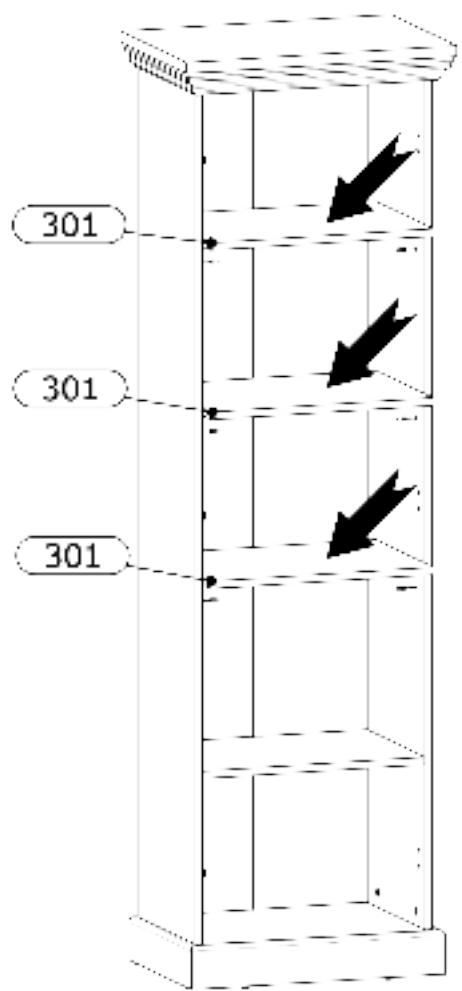

Royal

S1D

Nr	Länge	W[mm]	Tiefe	PCS	Box
001	1702	485	18	-	203
102	1760	335	15	-	103
103	1760	335	15	-	103
248	537	363,5	66	-	303
249	570	363	72	-	303
301	470	335	15	3	103
302	470	335	15	-	103
501	1735	217	2,5	2	103

1

B1 x 4
Ø5x38mm

2

B1 x 4
Ø5x38mm

3

A1 x 4
Ø8x35mm

C1 x 4
Ø15x12mm

➔ 4

A1 x 6

B1 x 4

C1 x 5

E1 x 12

Z1 x 3

6

7

8

9

10

11

J6 x12

 Ø21mm

12

W2 x6 Y1 x2 Z3 x1
  
 Ø3,5 x 6mm Ø6 x 1,5mm Ø35, ZNC

13