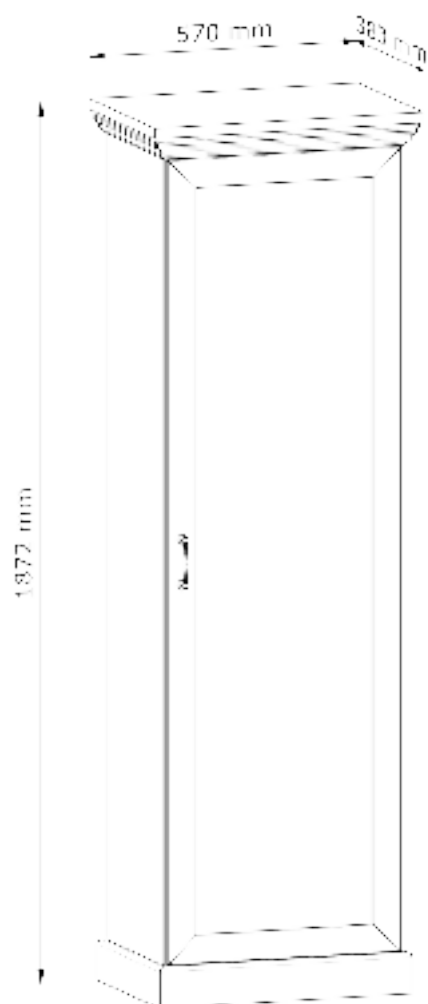

Royal

S1D

Nr	Länge	W[mm]	Tiefe	PCS	Box
001	1702	485	18	-	203
102	1760	335	15	-	103
103	1760	335	15	-	103
248	537	363,5	66	-	303
249	570	363	72	-	303
301	470	335	15	3	103
302	470	335	15	-	103
501	1735	217	2,5	2	103

1

B1 x 4
Ø5x38mm

2

B1 x 4
Ø5x38mm

3

A1 x 4
Ø8x35mm

C1 x 4
Ø15x12mm

➔ 4

➔ 5

4

A1 x 6

B1 x 4

C1 x 5

E1 x 12

Z1 x 3

5

9

10

11

J6 x12

 Ø21mm

12

W2 x6 Y1 x2 Z3 x1
  
 Ø3,5 x 6mm Ø6 x 1,5mm Ø35, ZNC

13