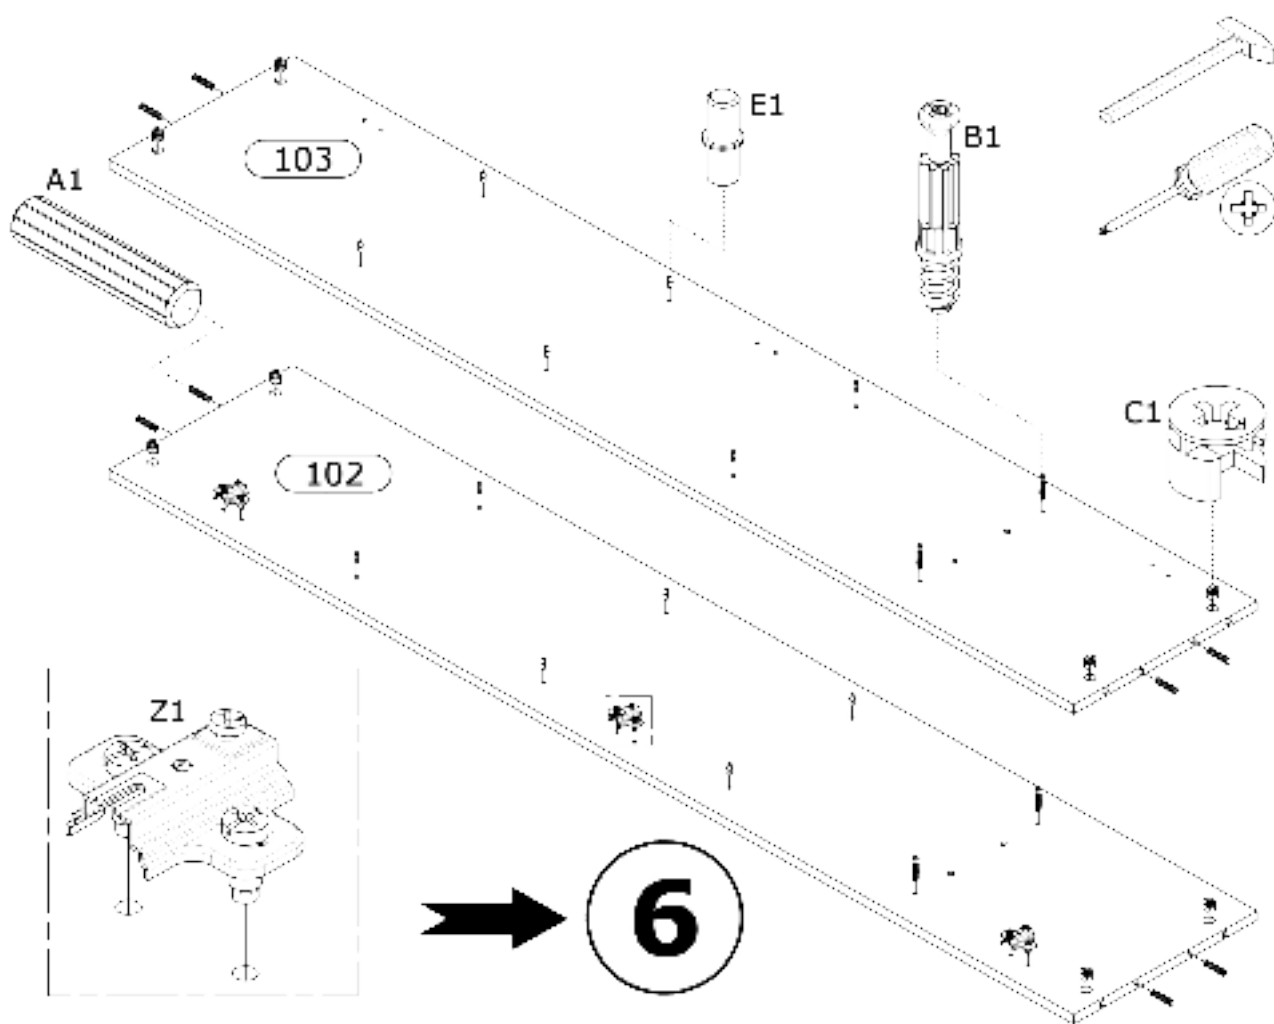

Royal

S1D

Nr	Länge	W[mm]	Tiefe	PCS	Box
001	1702	485	18	-	203
102	1760	335	15	-	103
103	1760	335	15	-	103
248	537	363,5	66	-	303
249	570	363	72	-	303
301	470	335	15	3	103
302	470	335	15	-	103
501	1735	217	2,5	2	103

1

B1 x 4
Ø5x38mm

2

B1 x 4
Ø5x38mm

3

A1 x 4
Ø8x35mm

C1 x 4
Ø15x12mm

➔ 4

➔ 5

4

A1 x 6

B1 x 4

C1 x 5

E1 x 12

Z1 x 3

5

9

10

11

J6 x12

 Ø21mm

12

W2 x6 Y1 x2 Z3 x1
  
 Ø3,5 x 6mm Ø6 x 1,5mm Ø35, ZNC

13