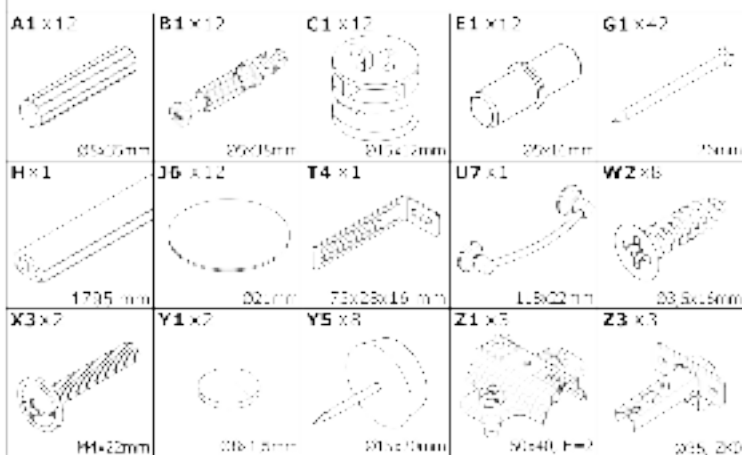

Royal

S1D

Nr	Länge	W[mm]	Tiefe	PCS	Box
001	1702	485	18	-	203
102	1760	335	15	-	103
103	1760	335	15	-	103
248	537	363,5	66	-	303
249	570	363	72	-	303
301	470	335	15	3	103
302	470	335	15	-	103
501	1735	217	2,5	2	103

1

B1 x 4
Ø5x38mm

2

B1 x 4
Ø5x38mm

3

A1 x 4
Ø8x35mm

C1 x 4
Ø15x12mm

➔ 4

➔ 5

4

A1 x 6

B1 x 4

C1 x 5

E1 x 12

Z1 x 3

5

9

10

11

J6 x12

 Ø21mm

12

W2 x6 Y1 x2 Z3 x1
  
 Ø3,5 x 6mm Ø6 x 1,5mm Ø35, ZNC

13