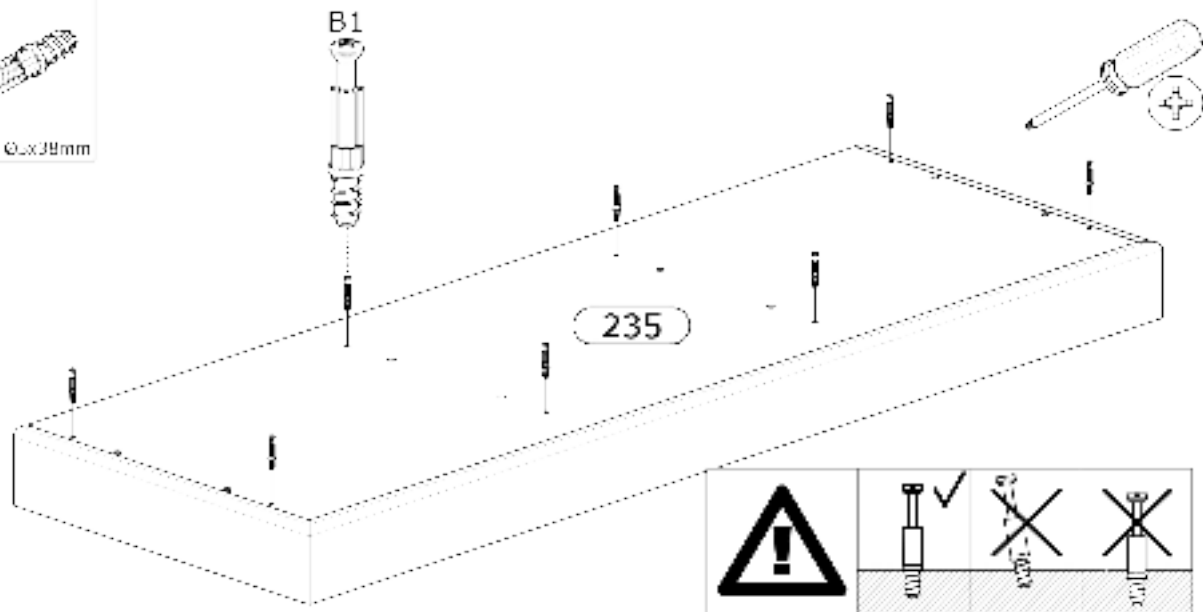

Nr	L [mm]	W [mm]	H [mm]	POS	BOX
007	395	160	18	5	2/3
017	510	395	18	2	2/3
117	565	100	15	1	1/3
118	565	100	15	1	1/3
119	565	100	15	1	1/3
120	565	100	15	1	1/3
235	1257	428,5	86	1	3/3
236	1270	440	72	1	3/3
302	382	400	10	2	1/3
509	302	402	2,5	2	3/3
509	302	390	2,5	1	3/3
511	351	306	2,5	5	3/3
W030	1019	100	12	5	1/3

1

B1 x B
Ø x 39mm

2

B1 x B
Ø x 39mm

3

A1 x 8
Ø x 35mm

C1 x 8
Ø15 x 22mm

Z1 x 4
50 x 40, H=2

4

- A1 x 5
68x35mm
- C1 x 8
61x12mm
- P10-CL x 4
390mm
- P10-CR x 4
390mm
- W2 x 16
23,5x16mm

5

6

7

8

G1

A=B ≙ 90°