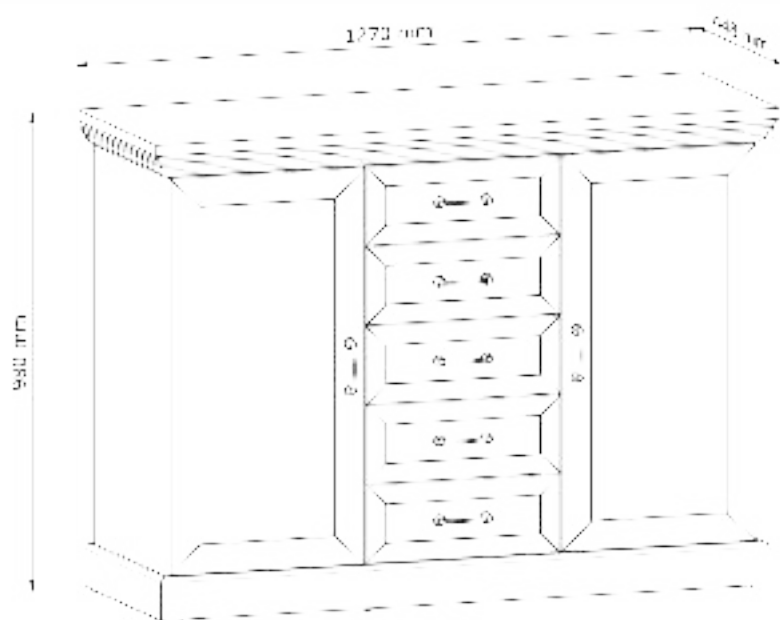

Royal

K2D

A1 x 25 G1 x 5 	B1 x 25 G3 x 18 	C1 x 10 J1 x 10 	C2 x 10 J6 x 8 	E1 x 8 P10-CL x 5
P10-CR x 5 	P10-DL x 5 	P10-DR x 5 	T4 x 2 	U7 x 7
W2 x 10 	W8 x 10 	X2 x 10 	X3 x 9 	Y1 x 4
Y5 x 12 	Z1 x 4 	Z3 x 4 		

Nr	L [mm]	W [mm]	H [mm]	POS	BOX
007	395	160	18	5	2/3
017	510	395	18	2	2/3
117	565	100	15	1	1/3
118	565	100	15	1	1/3
119	565	100	15	1	1/3
120	565	100	15	1	1/3
235	1257	428,5	86	1	3/3
236	1270	440	72	1	3/3
302	382	400	10	2	1/3
509	302	402	2,5	2	3/3
509	302	390	2,5	1	3/3
511	351	306	2,5	5	3/3
W030	1019	100	12	5	1/3

1

B1 x B
Ø x 39mm

2

B1 x B
Ø x 39mm

3

A1 x 8
Ø x 35mm

C1 x 8
Ø15 x 22mm

Z1 x 4
50 x 40, H=2

4

- A1 x 5
68x35mm
- C1 x 8
61x12mm
- P10-CL x 4
390mm
- P10-CR x 4
390mm
- W2 x 16
23,5x16mm

5

6

7

8

G1

A=B ≙ 90°