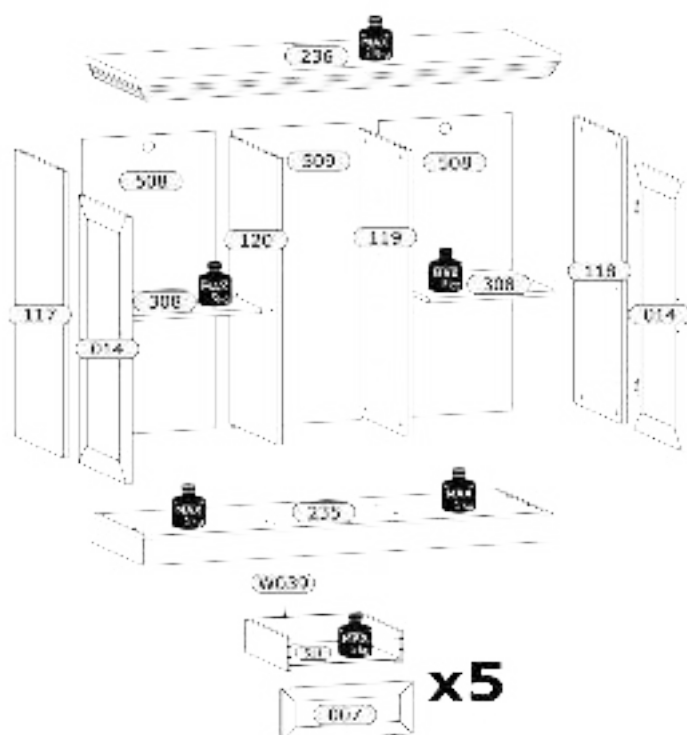

Royal

K2D

A1 x 25 G1 x 5 	B1 x 25 G3 x 18 	C1 x 10 J1 x 10 	C2 x 10 J6 x 8 	E1 x 8 P10-CL x 5
P10-CR x 5 	P10-DL x 5 	P10-DR x 5 	T4 x 2 	U7 x 7
W2 x 10 	W8 x 10 	X2 x 10 	X3 x 9 	Y1 x 4
Y5 x 12 	Z1 x 4 	Z3 x 4 		

Nr	L [mm]	W [mm]	H [mm]	POS	BOX
007	395	160	18	5	2/3
017	510	395	18	2	2/3
117	565	100	15	1	1/3
118	565	100	15	1	1/3
119	565	100	15	1	1/3
120	565	100	15	1	1/3
235	1257	428,5	86	1	3/3
236	1270	440	72	1	3/3
302	382	400	10	2	1/3
509	302	402	2,5	2	3/3
509	302	390	2,5	1	3/3
511	351	306	2,5	5	3/3
W030	1019	100	12	5	1/3

1

B1 x B
Ø x 39mm

2

B1 x B
Ø x 39mm

3

A1 x 8
Ø x 35mm

C1 x 8
Ø15 x 22mm

Z1 x 4
50 x 40, H=2

4

- A1 x 5
68x35mm
- C1 x 8
61x12mm
- P10-CL x 4
390mm
- P10-CR x 4
390mm
- W2 x 16
23,5x16mm

5

6

7

8

G1

A=B ≙ 90°