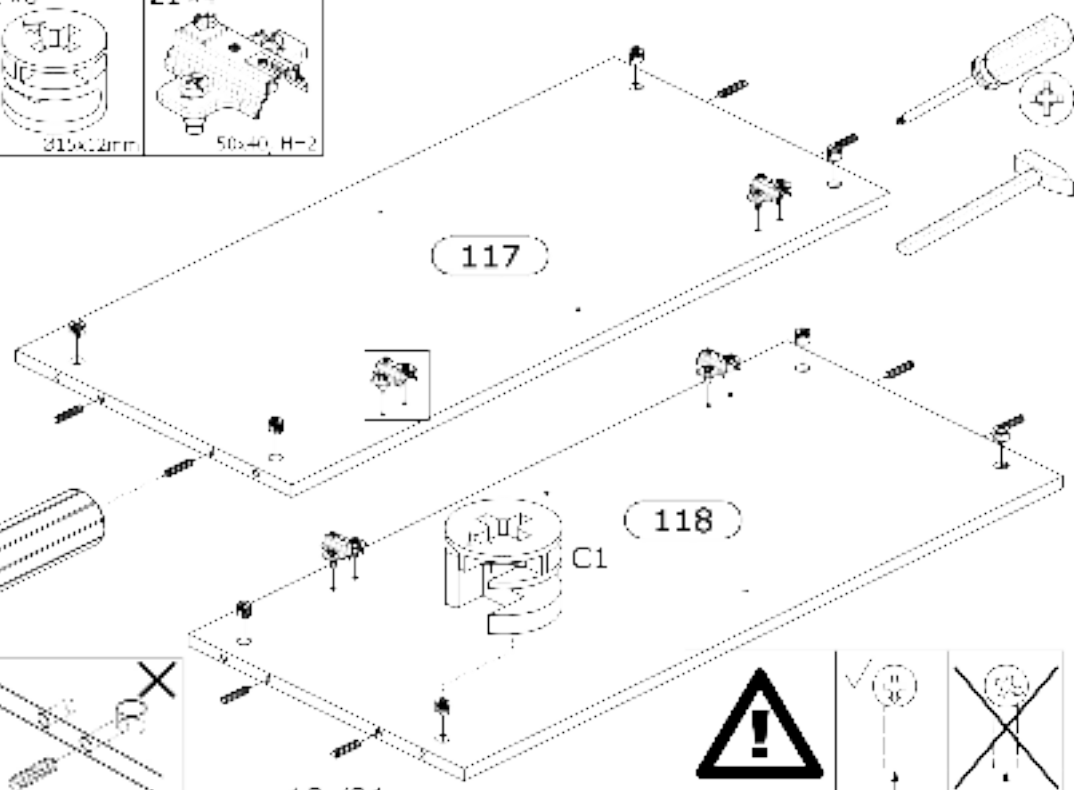

Nr	L [mm]	W [mm]	H [mm]	POS	BOX
007	395	160	18	5	2/3
017	510	395	18	2	2/3
117	565	100	15	1	1/3
118	565	100	15	1	1/3
119	565	100	15	1	1/3
120	565	100	15	1	1/3
235	1257	428,5	86	1	3/3
236	1270	440	72	1	3/3
302	382	400	10	2	1/3
509	302	402	2,5	2	3/3
509	302	390	2,5	1	3/3
511	351	306	2,5	5	3/3
W030	1019	100	12	5	1/3

1

B1 x B
Ø x 39mm

2

B1 x B
Ø x 39mm

3

A1 x 8
Ø x 35mm

C1 x 8
Ø15 x 22mm

Z1 x 4
50 x 40, H=2

4

- A1 x 5
68x35mm
- C1 x 8
61x12mm
- P10-CL x 4
390mm
- P10-CR x 4
390mm
- W2 x 16
23,5x16mm

5

6

7

8

G1

A=B ≙ 90°