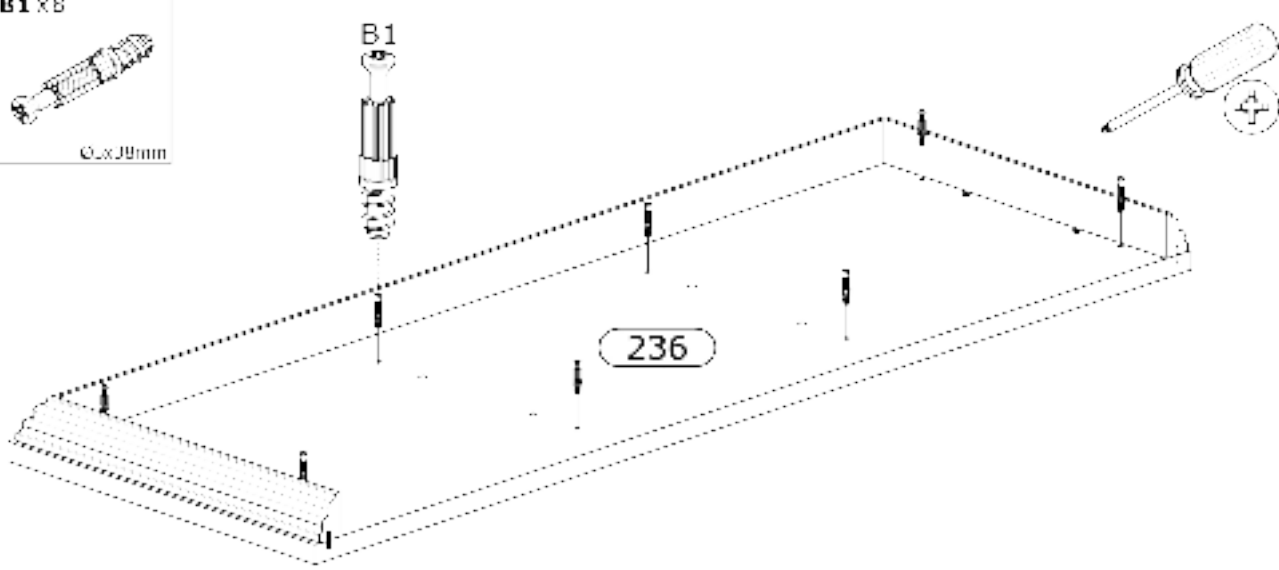

Nr	L [mm]	W [mm]	H [mm]	POS	BOX
007	395	160	18	5	2/3
017	510	395	18	2	2/3
117	565	100	15	1	1/3
118	565	100	15	1	1/3
119	565	100	15	1	1/3
120	565	100	15	1	1/3
235	1257	428,5	86	1	3/3
236	1270	440	72	1	3/3
302	382	400	10	2	1/3
509	302	402	2,5	2	3/3
509	302	390	2,5	1	3/3
511	351	306	2,5	5	3/3
W030	1019	100	12	5	1/3

1

B1 x B
Ø x 39mm

2

B1 x B
Ø x 39mm

3

A1 x 8
Ø x 35mm

C1 x 8
Ø15 x 22mm

Z1 x 4
50 x 40, H=2

4

- A1 x 5
68x35mm
- C1 x 8
61x12mm
- P10-CL x 4
390mm
- P10-CR x 4
390mm
- W2 x 16
23,5x16mm

5

6

7

8

G1

A=B ≙ 90°