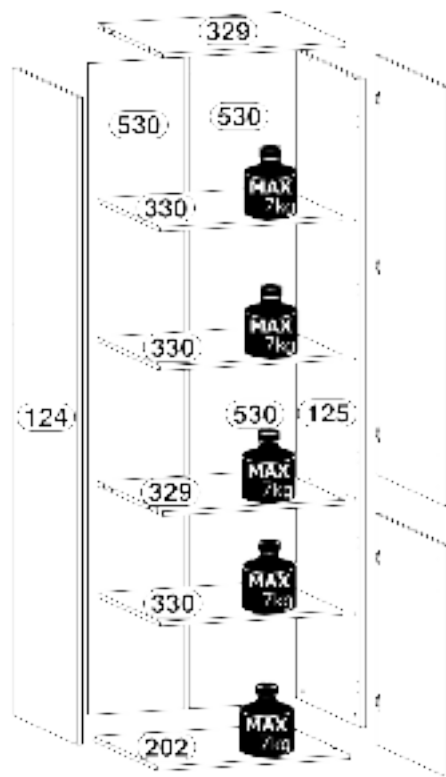

D60R

600 mm

580 mm

2120 mm

| | | | |
|--|-----------------------------|--------------------------------|---------------------------|
| A x12 Ø6x35mm | B x12 Ø6x35mm | C x12 Ø15x12mm | E x2 |
| G x25 T4 x1 75x28x16 mm | H x1 2x15mm | L1 x4 | M x2 |
| Zc1 x6 | Zc2 x6 | W2 x25 Ø6,2x15mm | Y x12 Ø11mm |

1

2

3

4

5

6

7

8

9

11

Ø3,5x16

10

11