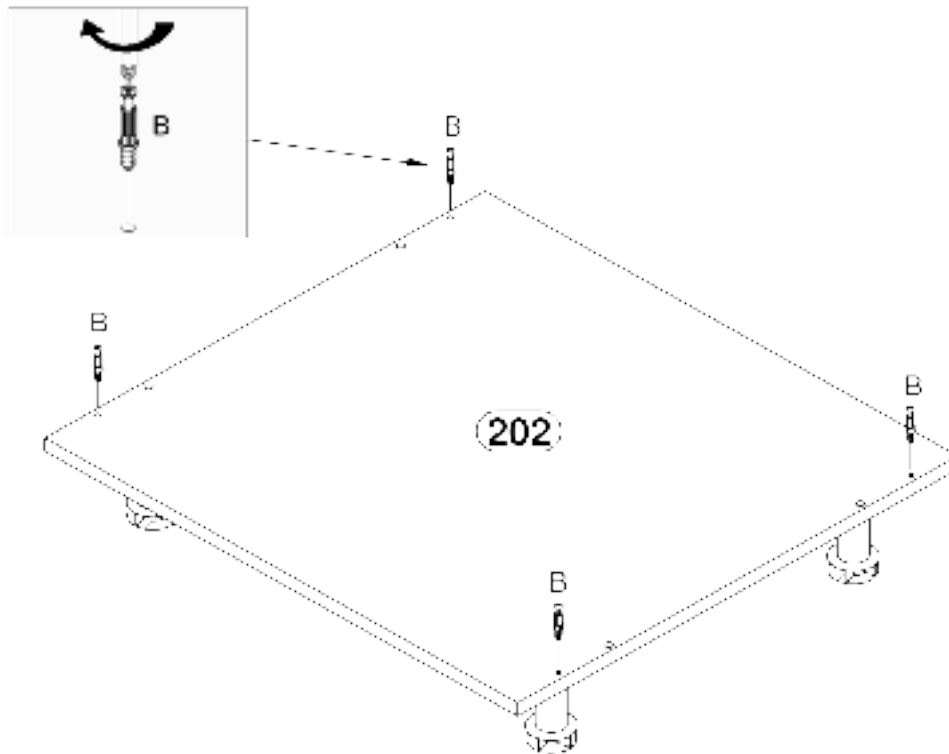

D60R

600 mm

580 mm

2120 mm

| | | | |
|--|-----------------------------|--------------------------------|---------------------------|
| A x12 Ø6x35mm | B x12 Ø6x35mm | C x12 Ø15x12mm | E x2 |
| G x25 T4 x1 75x28x16 mm | H x1 2x15mm | L1 x4 | M x2 |
| Zc1 x6 | Zc2 x6 | W2 x25 Ø6,2x15mm | Y x12 Ø11mm |

1

2

3

4

5

6

7

8

9

11

Ø3,5x16

10

11