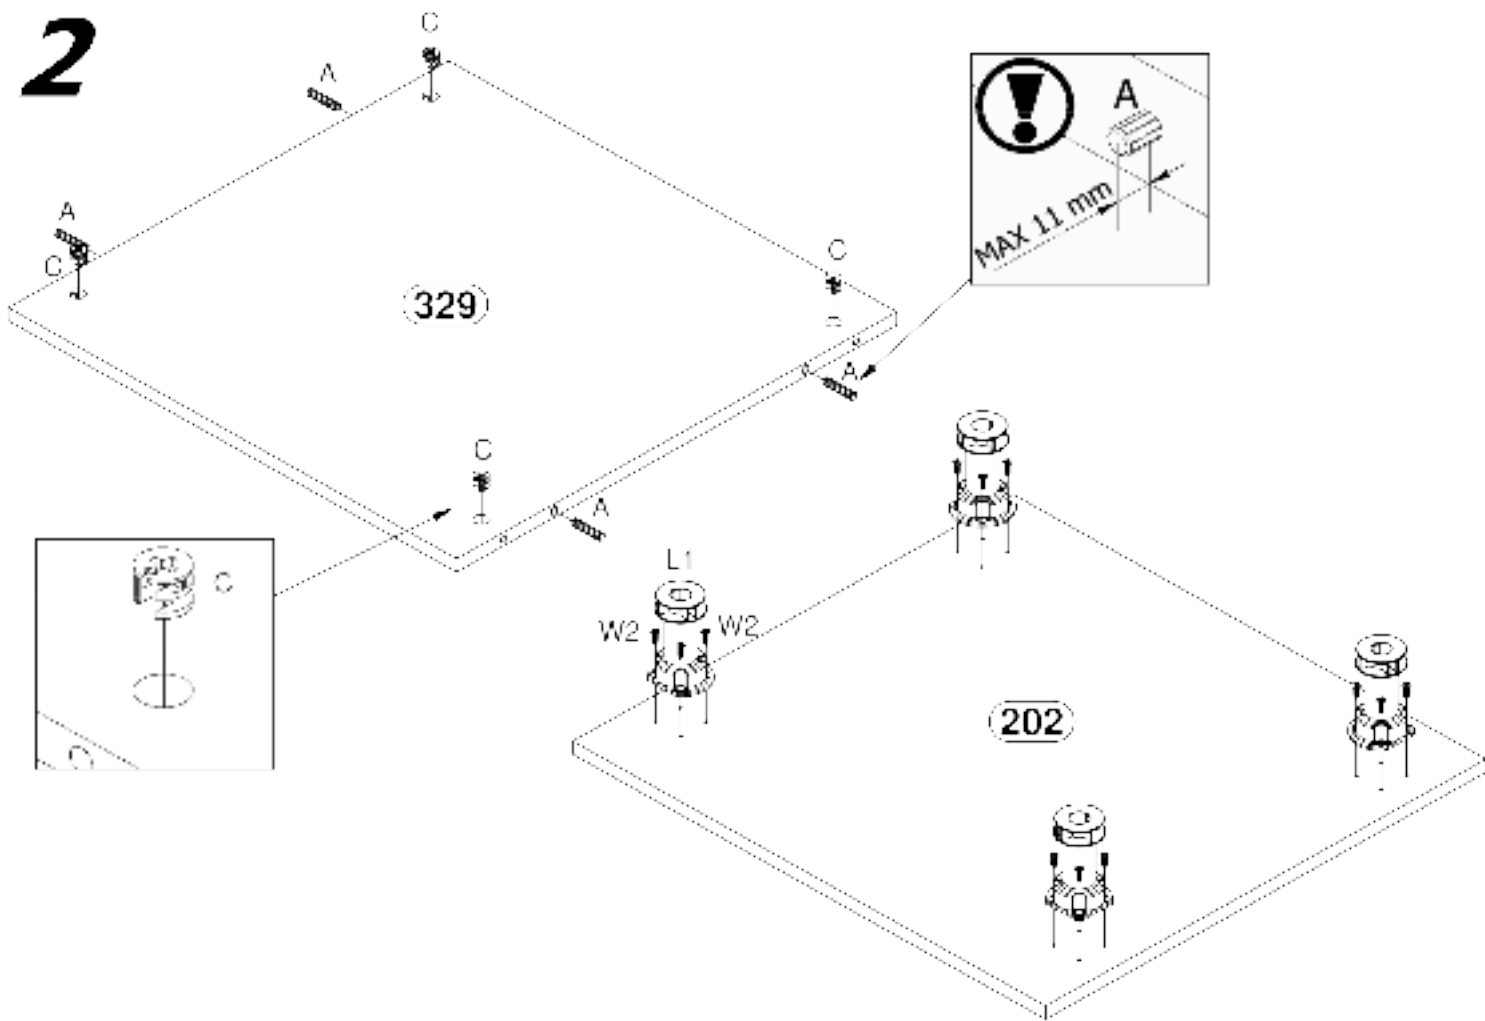

D60R

600 mm

580 mm

2120 mm

| | | | |
|--|-----------------------------|--------------------------------|---------------------------|
| A x12 Ø6x35mm | B x12 Ø6x35mm | C x12 Ø15x12mm | E x2 |
| G x25 T4 x1 75x28x16 mm | H x1 2x15mm | L1 x4 | M x2 |
| Zc1 x6 | Zc2 x6 | W2 x25 Ø6,2x15mm | Y x12 Ø11mm |

1

2

3

4

5

6

7

8

9

11

Ø3,5x16

10

11