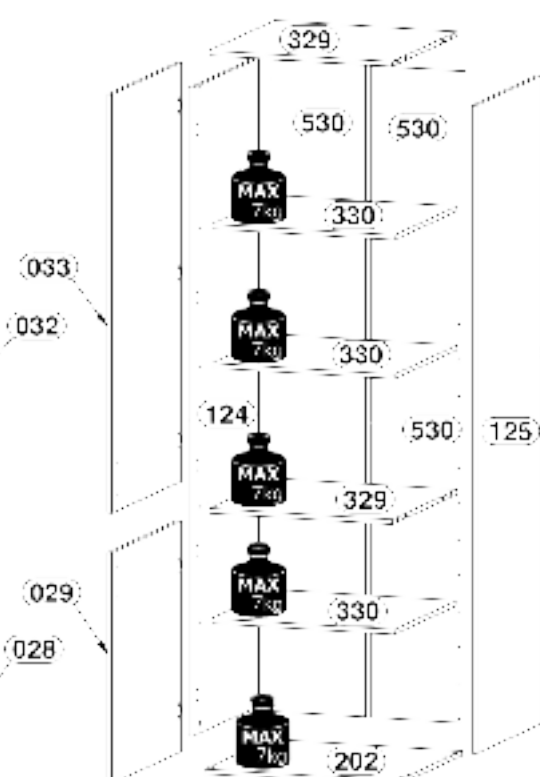

D60R

600 mm

580 mm

2120 mm

| | | | |
|--|-----------------------------|--------------------------------|---------------------------|
| A x12 Ø6x35mm | B x12 Ø6x35mm | C x12 Ø15x12mm | E x2 |
| G x25 T4 x1 75x28x16 mm | H x1 2x15mm | L1 x4 | M x2 |
| Zc1 x6 | Zc2 x6 | W2 x25 Ø6,2x15mm | Y x12 Ø11mm |

1

2

3

4

5

6

7

8

9

11

Ø3,5x16

10

11