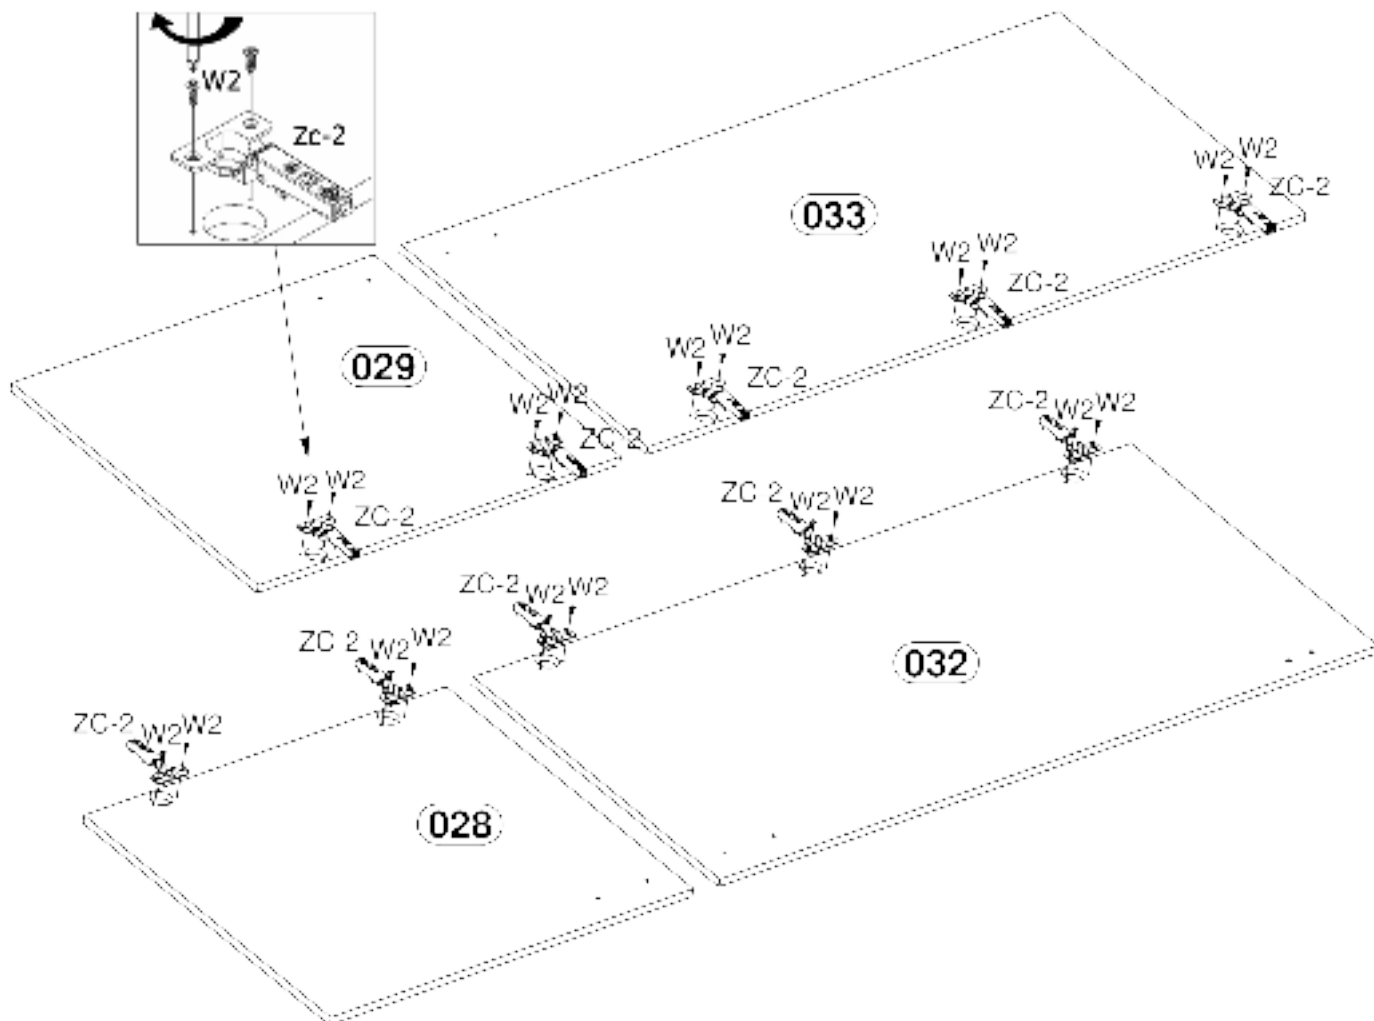

D60R

600 mm

580 mm

2120 mm

| | | | |
|--|-----------------------------|--------------------------------|---------------------------|
| A x12 Ø6x35mm | B x12 Ø6x35mm | C x12 Ø15x12mm | E x2 |
| G x25 T4 x1 75x28x16 mm | H x1 2x15mm | L1 x4 | M x2 |
| Zc1 x6 | Zc2 x6 | W2 x25 Ø6,2x15mm | Y x12 Ø11mm |

1

2

3

4

5

6

7

8

9

11

Ø3,5x16

10

11