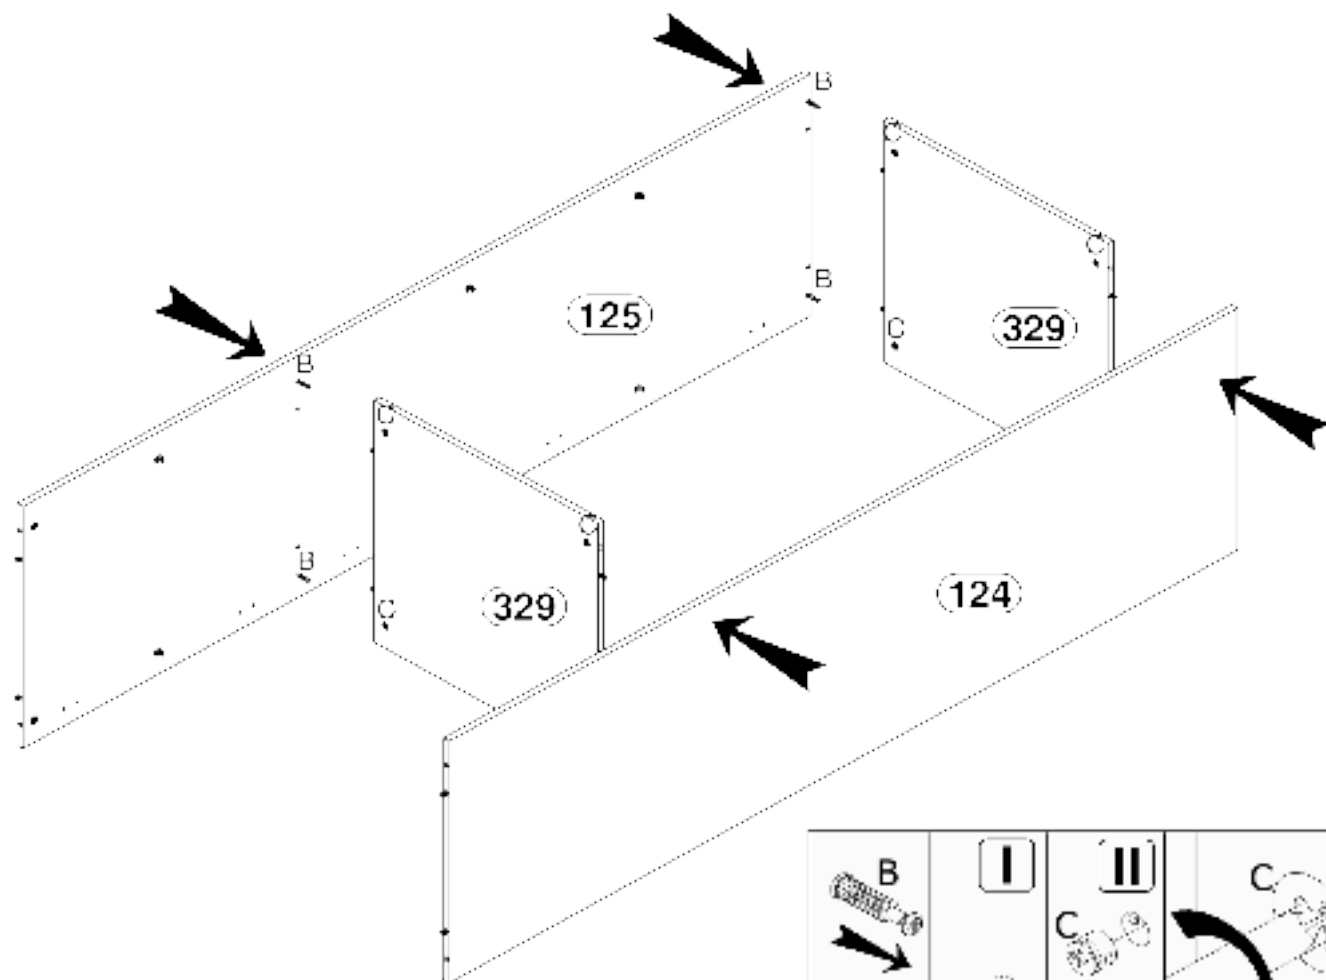

D60R

600 mm

580 mm

2120 mm

| | | | |
|--|-----------------------------|--------------------------------|---------------------------|
| A x12 Ø6x35mm | B x12 Ø6x35mm | C x12 Ø15x12mm | E x2 |
| G x25 T4 x1 75x28x16 mm | H x1 2x15mm | L1 x4 | M x2 |
| Zc1 x6 | Zc2 x6 | W2 x25 Ø6,2x15mm | Y x12 Ø11mm |

1

2

3

4

5

6

7

8

9

11

Ø3,5x16

10

11