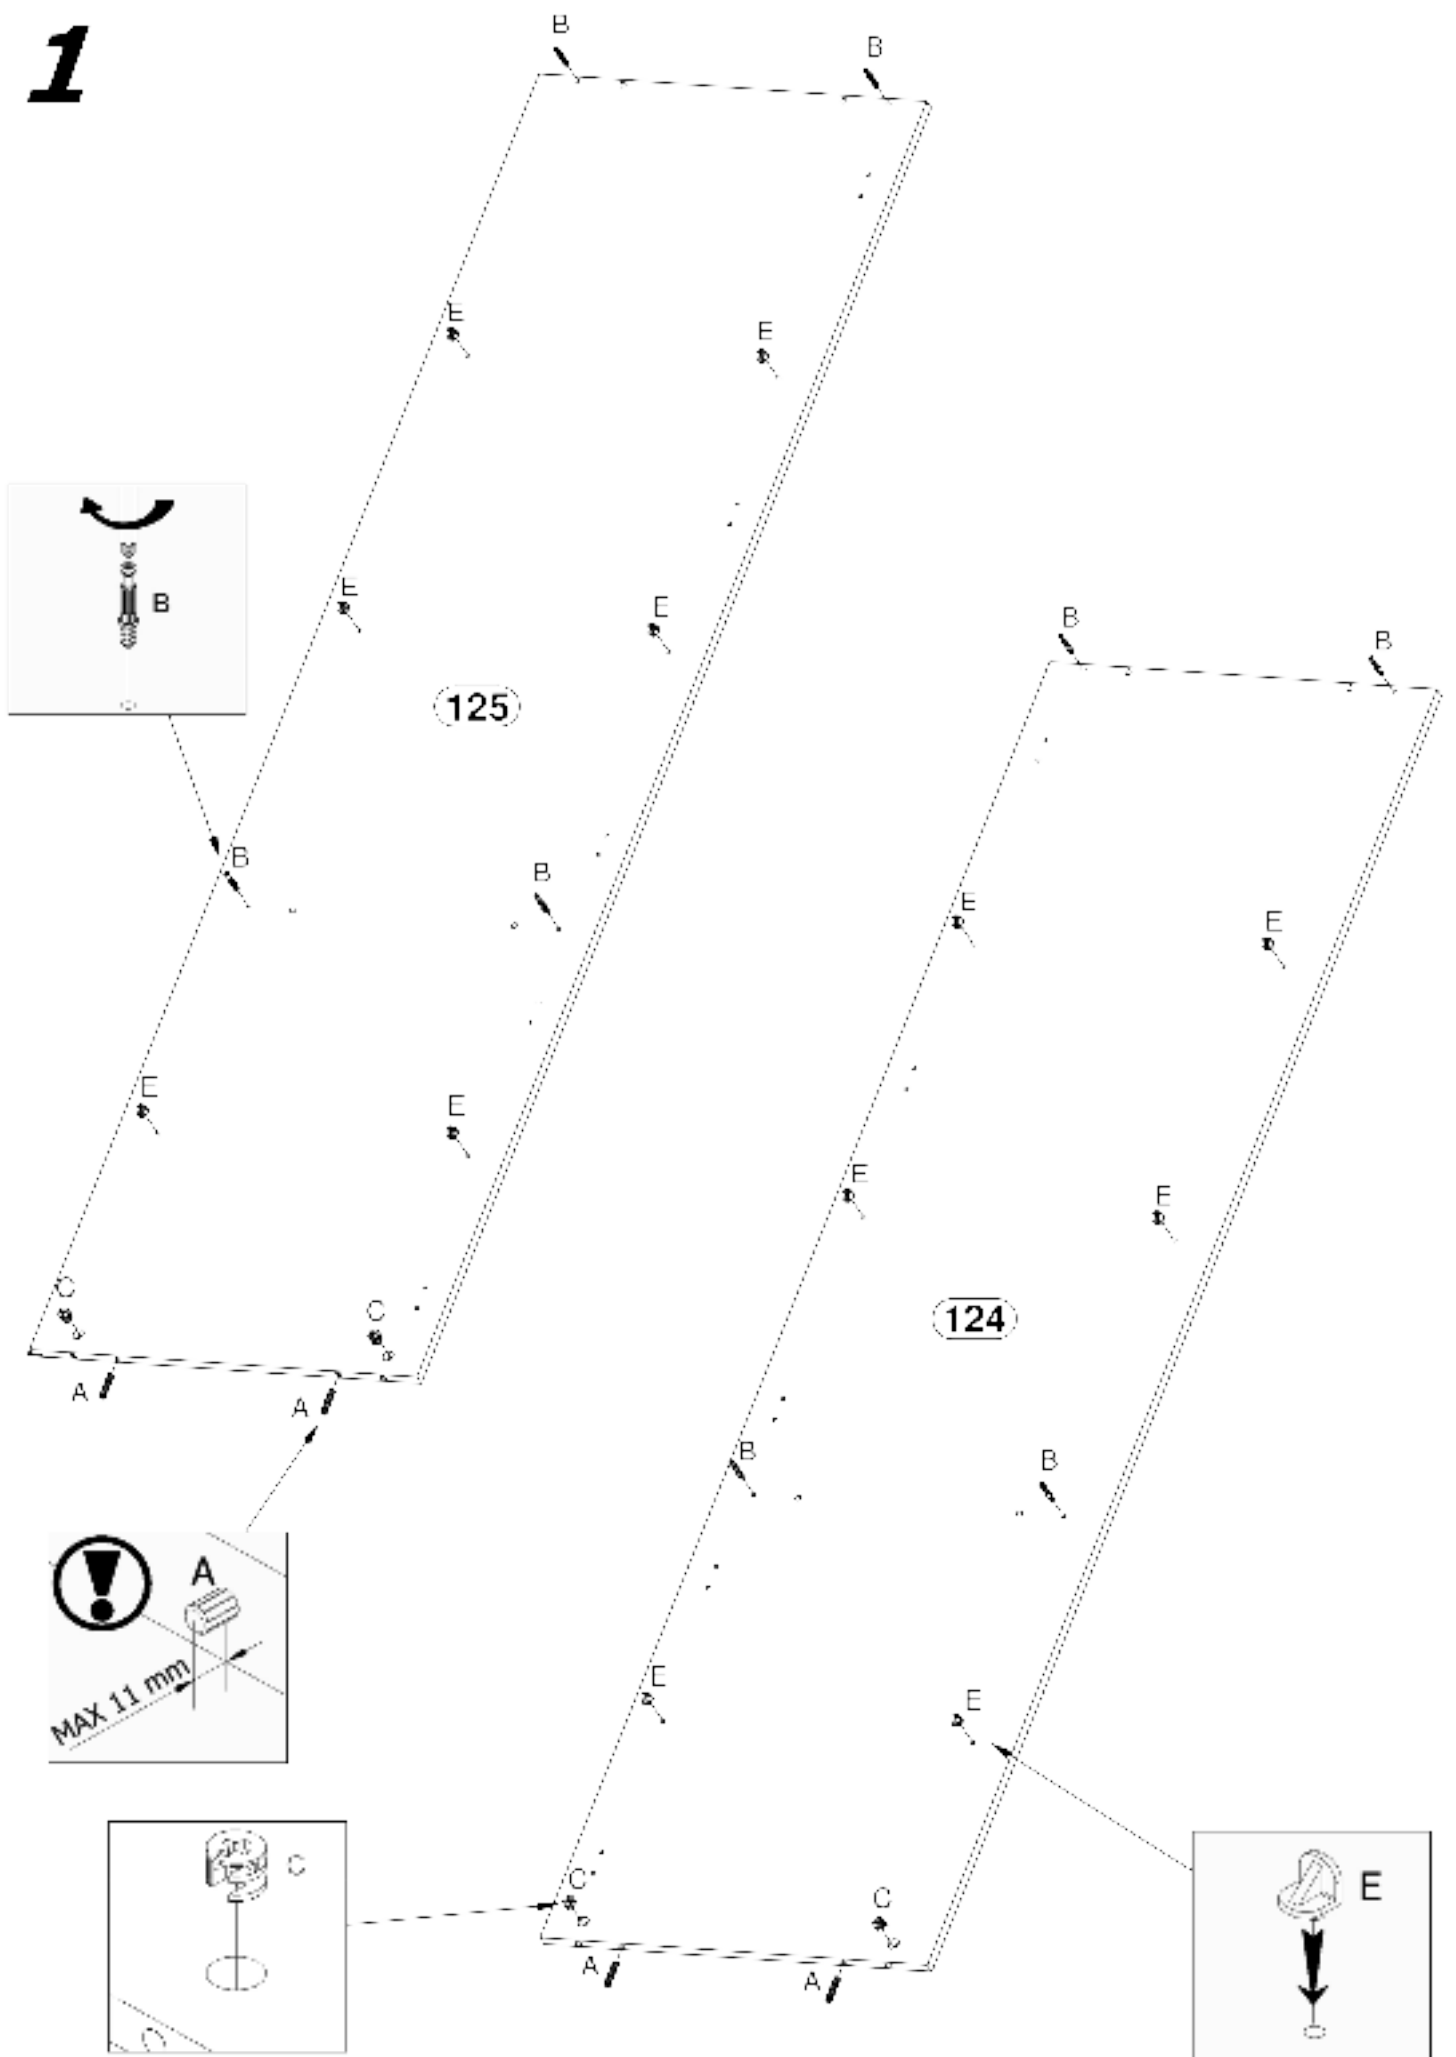

D60R

600 mm

580 mm

2120 mm

| | | | |
|--|-----------------------------|--------------------------------|---------------------------|
| A x12 Ø6x35mm | B x12 Ø6x35mm | C x12 Ø15x12mm | E x2 |
| G x25 T4 x1 75x28x16 mm | H x1 2x15mm | L1 x4 | M x2 |
| Zc1 x6 | Zc2 x6 | W2 x25 Ø6,2x15mm | Y x12 Ø11mm |

1

2

3

4

5

6

7

8

9

11

Ø3,5x16

10

11