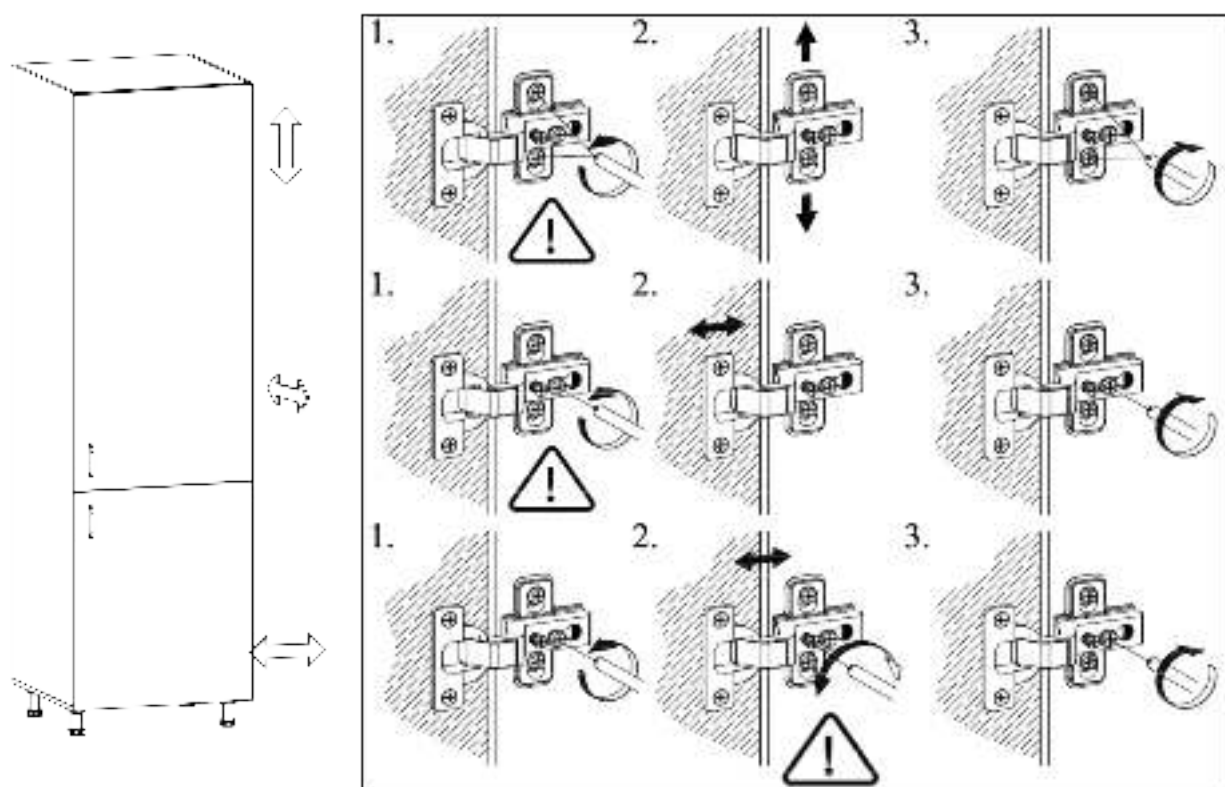

D60R

600 mm

580 mm

2120 mm

| | | | |
|--|-----------------------------|--------------------------------|---------------------------|
| A x12 Ø6x35mm | B x12 Ø6x35mm | C x12 Ø15x12mm | E x2 |
| G x25 T4 x1 75x28x16 mm | H x1 2x15mm | L1 x4 | M x2 |
| Zc1 x6 | Zc2 x6 | W2 x25 Ø6,2x15mm | Y x12 Ø11mm |

1

2

3

4

5

6

7

8

9

11

Ø3,5x16

10

11