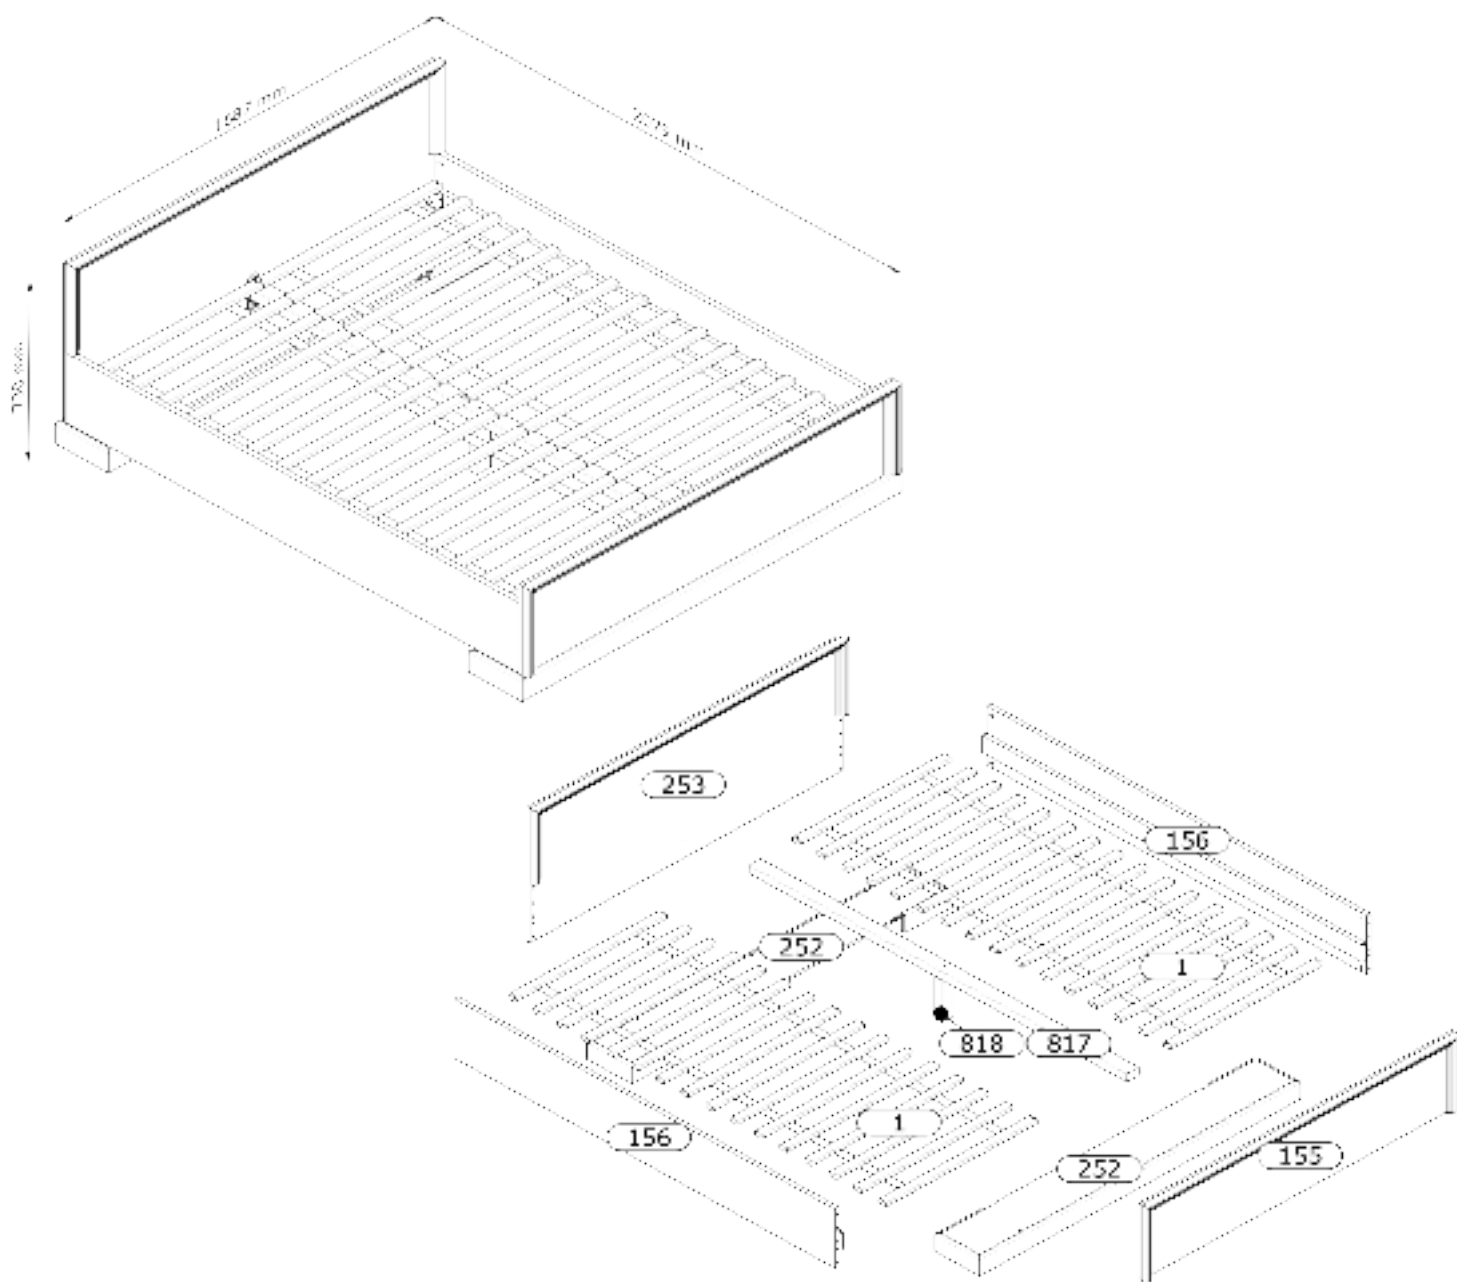

ROYAL

L1

A1 x 12 Ø8.35mm	B1 x 6 Ø5x18mm	C1 x 8 Ø15x20mm	K3 x 5 Ø7x90mm	K4 x 1 Ø7x70mm
N2 x 1 4mm I.D.	R6 x 2 70x15x35mm	R7 x 2 L=50mm	R11 x 4 62x62mm	W2 x 4 Ø1.5x16mm
W5 x 17 Ø1x91mm	Y5 x 5 Ø1.5x23mm			

Nr	l [mm]	W [mm]	H [mm]	PCS	BOX
1	1990	797	20	2	1/1
155	1650	360	45	1	2/4
156	2000	280	44	2	1/4
252	1687	237	86	2	3/4
253	1650	640	45	1	2/4
817	1985	65	40	1	1/1
818	200	65	40	1	2/4

1

B1 x 4

Ø5x38mm

R7 x 1

1'0x50mm

W2 x 4

Ø3.5x16mm

B1

2

B1 x 4

Ø5x38mm

R7 x 1

1'0x50mm

W2 x 4

Ø3.5x16mm

3

A1 x 2

Ø8x35mm

C1 x 8

Ø15x12mm