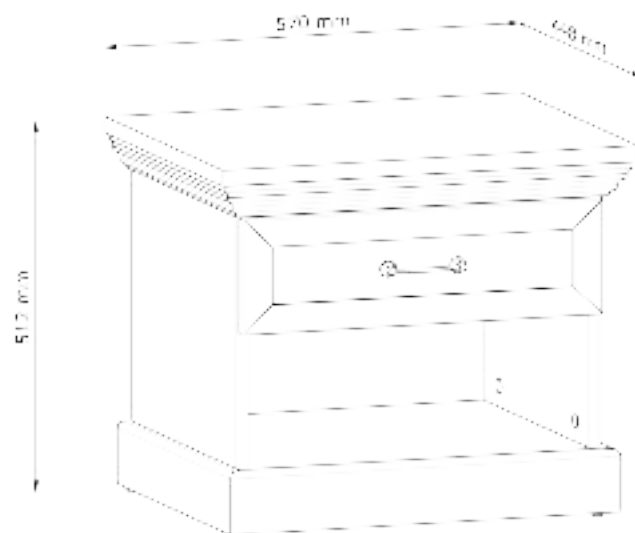

Royal

SN

A1 x 2 Ø9x35mm	B1 x 10 Ø5x38mm	C1 x 8 Ø15x12mm	C2 x 2 Ø12x10mm	G1 x 16 25mm
J1 x 2 Ø21mm	J6 x 4 Ø21mm	P10-CL x 1 350mm	P10-CR x 1 350mm	P10-DL x 1 350mm
P10-DR x 1 350mm	U7 x 1 1.8x22mm	W2 x 4 Ø3.5x16mm	W8 x 4 Ø3x25mm	X2 x 2 M4x15mm
Y1 x 2 Ø8x1.5mm	Y5 x 8 Ø1.5x20mm			

Nr	L[mm]	W[mm]	H[mm]	PCS	BOX
008	435	100	15	1	1/2
112	400	400	15	1	1/2
153	400	400	15	1	1/2
237	570	415	72	1	2/2
240	557	428,5	88	1	2/2
508	435	351	2,5	1	1/2
507	435	437	2,5	1	2
W036	114,5	100	12	1	2/2

1

B1 x 4
Ø x 38 mm

2

B1 x 4
Ø x 38 mm

3

A1 x 8
Ø x 35 mm

C1 x 8
515 x 2 mm

4

5

6

Y5 x B
Ø12x20mm

7

G1 x 16
26mm

$A=B \equiv 90^\circ$

8

9