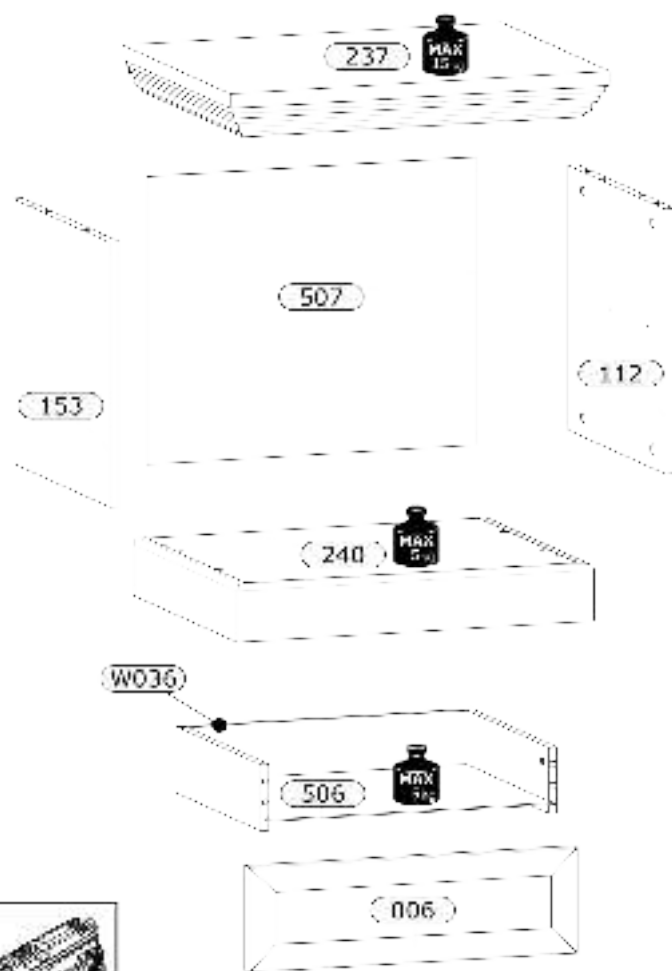

Royal

SN

A1 x 2 Ø9x35mm	B1 x 10 Ø5x38mm	C1 x 8 Ø15x12mm	C2 x 2 Ø12x10mm	G1 x 16 25mm
J1 x 2 Ø21mm	J6 x 4 Ø21mm	P10-CL x 1 350mm	P10-CR x 1 350mm	P10-DL x 1 350mm
P10-DR x 1 350mm	U7 x 1 1.8x22mm	W2 x 4 Ø3.5x16mm	W8 x 4 Ø3x25mm	X2 x 2 M4x15mm
Y1 x 2 Ø8x1.5mm	Y5 x 8 Ø1.5x20mm			

Nr	L[mm]	W[mm]	H[mm]	PCS	BOX
008	435	100	15	1	1/2
112	400	400	15	1	1/2
153	400	400	15	1	1/2
237	570	415	72	1	2/2
240	557	428,5	88	1	2/2
508	435	351	2,5	1	1/2
507	435	437	2,5	1	2
W036	114,5	100	12	1	2/2

1

B1 x 4
Ø x 38 mm

2

B1 x 4
Ø x 38 mm

3

A1 x 8
Ø x 35 mm

C1 x 8
515 x 2 mm

4

5

6

Y5 x B
Ø12x20mm

7

G1 x 16
26mm

$A=B \equiv 90^\circ$

8

9