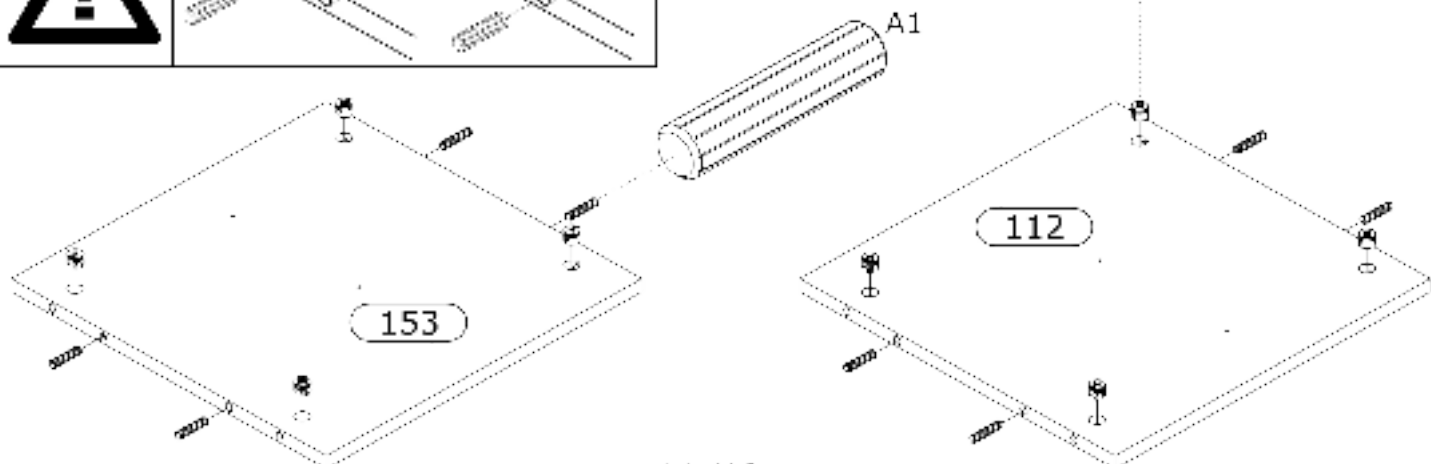

Royal

SN

A1 x 2 Ø9x35mm	B1 x 10 Ø5x38mm	C1 x 8 Ø15x12mm	C2 x 2 Ø12x10mm	G1 x 16 25mm
J1 x 2 Ø21mm	J6 x 4 Ø21mm	P10-CL x 1 350mm	P10-CR x 1 350mm	P10-DL x 1 350mm
P10-DR x 1 350mm	U7 x 1 1.8x22mm	W2 x 4 Ø3.5x16mm	W8 x 4 Ø3x25mm	X2 x 2 M4x15mm
Y1 x 2 Ø8x1.5mm	Y5 x 8 Ø1.5x20mm			

Nr	L[mm]	W[mm]	H[mm]	PCS	BOX
008	435	100	15	1	1/2
112	400	400	15	1	1/2
153	400	400	15	1	1/2
237	570	415	72	1	2/2
240	557	428,5	88	1	2/2
508	435	351	2,5	1	1/2
507	435	437	2,5	1	2
W036	114,5	100	12	1	2/2

1

B1 x 4
Ø x 38 mm

2

B1 x 4
Ø x 38 mm

3

A1 x 8
Ø x 35 mm

C1 x 8
515 x 2 mm

4

5

6

Y5 x B
Ø12x20mm

7

G1 x 16
26mm

$A=B \equiv 90^\circ$

8

9