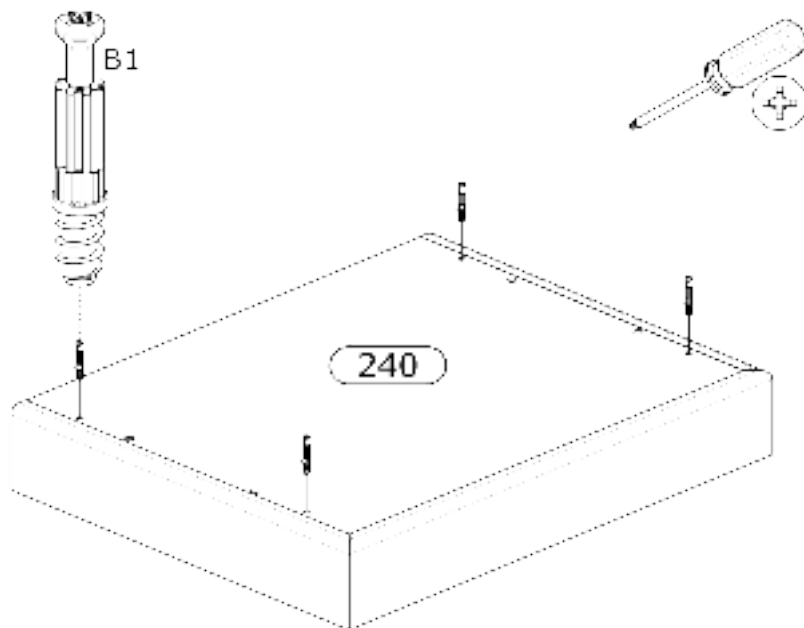

Royal

SN

A1 x 2 Ø9x35mm	B1 x 10 Ø5x38mm	C1 x 8 Ø15x12mm	C2 x 2 Ø12x10mm	G1 x 16 25mm
J1 x 2 Ø21mm	J6 x 4 Ø21mm	P10-CL x 1 350mm	P10-CR x 1 350mm	P10-DL x 1 350mm
P10-DR x 1 350mm	U7 x 1 1.8x22mm	W2 x 4 Ø3.5x16mm	W8 x 4 Ø3x25mm	X2 x 2 M4x15mm
Y1 x 2 Ø8x1.5mm	Y5 x 8 Ø1.5x20mm			

Nr	L[mm]	W[mm]	H[mm]	PCS	BOX
008	435	100	15	1	1/2
112	400	400	15	1	1/2
153	400	400	15	1	1/2
237	570	415	72	1	2/2
240	557	428,5	88	1	2/2
508	435	351	2,5	1	1/2
507	435	437	2,5	1	2
W036	114,5	100	12	1	2/2

1

B1 x 4
Ø x 38 mm

2

B1 x 4
Ø x 38 mm

3

A1 x 8
Ø x 35 mm

C1 x 8
515 x 2 mm

4

5

6

Y5 x B
Ø12x20mm

7

G1 x 16
26mm

$A=B \equiv 90^\circ$

8

9