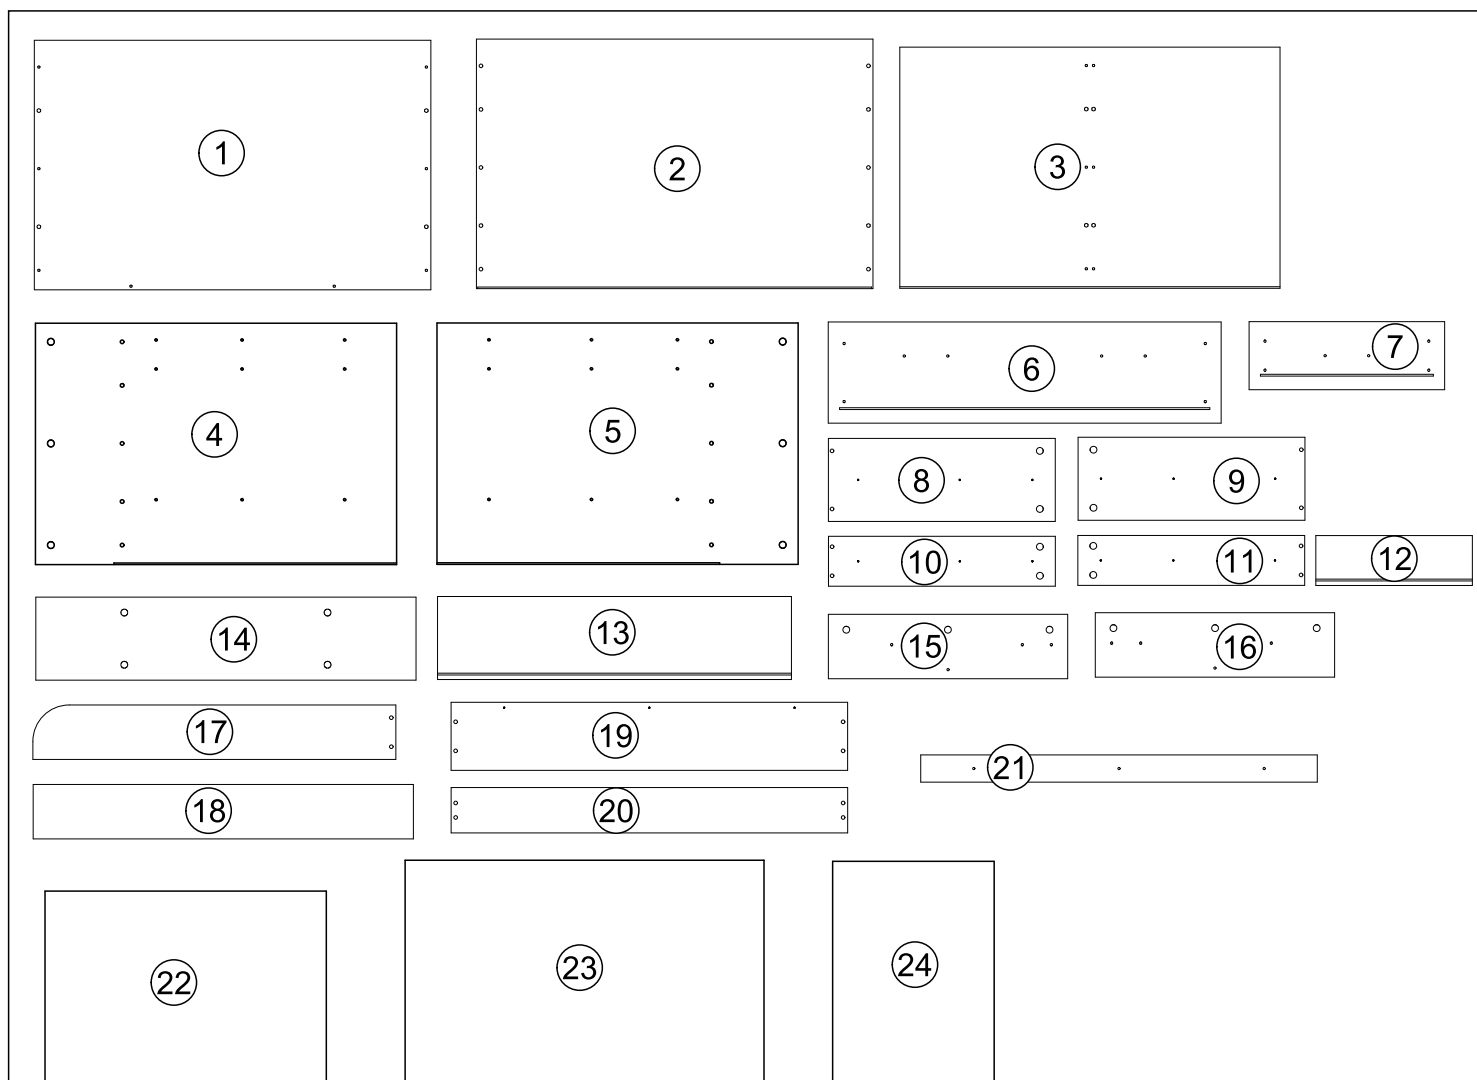

DREVONA®
N Á B Y T O K

REA MICKEY

KOM- 001

874-800-970

A 42x	B 32x	C 32x	D 16x	E 4x	F 6x	G 8x	H 2x	J 24x	K 1x

L 1x	M 4x	N 24x	O 11x	P 60x

- | | | | |
|-------------------|-----------------|-------------------|-----------------|
| ① 874*550*16 1x | ⑦ 431*150*16 2x | ⑬ 780*183*16 2x | ⑲ 874*150*16 1x |
| ② 874*550*16 1x | ⑧ 500*183*16 2x | ⑭ 838*183*16 1x | ⑳ 874*120*16 1x |
| ③ 838*531,5*16 1x | ⑨ 500*183*16 2x | ⑮ 527,5*142*16 1x | ㉑ 874*60*16 1x |
| ④ 796*532*16 1x | ⑩ 500*110*16 2x | ⑯ 527,5*142*16 1x | ㉒ 620*430*3 2x |
| ⑤ 796*532*16 1x | ⑪ 500*110*16 2x | ⑰ 800*120*16 2x | ㉓ 791*495*3 2x |
| ⑥ 866*223*16 2x | ⑫ 345*110*16 2x | ⑱ 838*120*16 1x | ㉔ 356*495*3 2x |